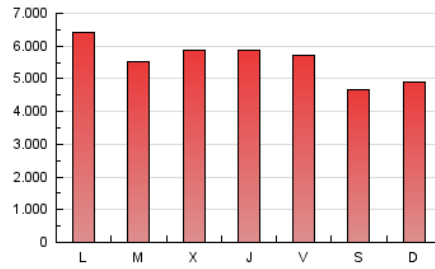

1. Cifras totales y promedios (Nacional e Internacional)

MES - AÑO	NAVEGADORES UNICOS	VISITAS	PAGINAS
Enero - 2021	2.036.745	7.581.749	17.115.058
PROMEDIO DIARIO	168.002	244.573	552.099
PROMEDIO LUNES-VIERNES	174.908	255.488	587.640
PROMEDIO SABADO-DOMINGO	153.499	221.650	477.462
PAGINAS / VISITAS	2,26		
DURACION MEDIA VISITAS	0:04:38		
DURACION MEDIA PAGINAS	0:03:41		

2. Secciones (Nacional e Internacional)

	PAGINAS	%
HOME	7.940.100	46.39 %
RESTO	9.174.958	53.61 %

3. Por día del mes (Nacional e Internacional)

Día	N. únicos	Visitas	Páginas	Día	N. únicos	Visitas	Páginas	Día	N. únicos	Visitas	Páginas
1	134.863	193.364	427.500	11	215.483	313.985	699.311	21	222.356	327.765	750.861
2	150.607	206.377	457.915	12	170.141	242.051	544.468	22	217.940	327.067	776.917
3	154.593	231.385	556.137	13	190.286	260.288	523.255	23	183.374	257.228	562.677
4	183.647	265.363	571.346	14	166.567	241.342	522.043	24	169.669	245.222	527.270
5	165.018	232.188	485.448	15	159.794	234.356	565.221	25	163.908	252.968	593.313
6	163.989	236.896	589.192	16	131.377	190.561	422.323	26	157.818	236.044	576.500
7	144.445	212.299	548.715	17	169.916	255.280	546.520	27	162.386	238.741	561.792
8	162.520	234.767	577.312	18	199.638	297.891	708.209	28	152.555	227.183	529.892
9	140.487	213.834	460.190	19	187.426	271.104	603.650	29	155.460	226.654	513.175
10	123.330	180.117	371.454	20	196.827	292.935	672.322	30	158.035	218.448	427.006
								31	153.606	218.046	443.124

4. Gráficas (Nacional e Internacional)

4.1 Por día de la semana (promedio)

N. únicos / Visitas (x 100)

Páginas (x 100)

4.2 Por franja horaria (promedio)

Visitas (x 1000)

Páginas (x 1000)

4.3 Por meses