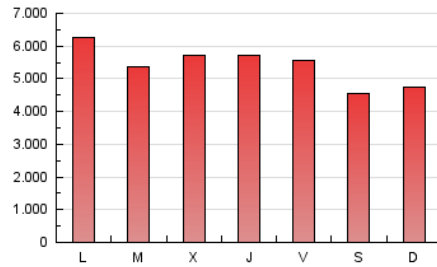

1. Cifras totales y promedios (Nacional)

MES - AÑO	NAVEGADORES UNICOS	VISITAS	PAGINAS
Enero - 2021	1.896.397	7.371.059	16.658.921
PROMEDIO DIARIO	162.458	237.776	537.385
PROMEDIO LUNES-VIERNES	169.123	248.317	571.728
PROMEDIO SABADO-DOMINGO	148.462	215.641	465.264
PAGINAS / VISITAS	2,26		
DURACION MEDIA VISITAS	0:04:34		
DURACION MEDIA PAGINAS	0:03:38		

2. Secciones (Nacional)

	PAGINAS	%
HOME	7.777.187	46.68 %
RESTO	8.881.734	53.32 %

3. Por día del mes (Nacional)

Día	N. únicos	Visitas	Páginas	Día	N. únicos	Visitas	Páginas	Día	N. únicos	Visitas	Páginas
1	130.967	188.604	417.650	11	210.141	307.123	684.445	21	216.691	320.241	733.848
2	145.908	201.002	446.655	12	164.992	235.588	530.913	22	212.344	319.673	760.889
3	149.182	225.644	542.625	13	185.105	254.093	510.197	23	178.634	251.305	550.578
4	177.886	258.353	556.135	14	161.175	234.427	506.887	24	165.334	239.347	515.289
5	160.049	225.799	471.585	15	152.890	226.653	548.567	25	159.354	245.962	577.631
6	159.377	230.639	574.874	16	125.475	183.776	409.823	26	151.391	228.352	559.171
7	139.132	205.924	532.708	17	164.613	247.955	531.863	27	153.937	229.631	543.608
8	157.345	228.500	561.268	18	192.587	288.810	685.449	28	145.038	218.531	511.636
9	135.741	208.350	448.754	19	181.698	263.609	587.027	29	149.583	219.153	496.607
10	118.985	174.965	361.070	20	189.891	284.983	655.185	30	152.272	212.395	415.291
								31	148.480	211.672	430.693

4. Gráficas (Nacional)

4.1 Por día de la semana (promedio)

N. únicos / Visitas (x 100)

Páginas (x 100)

4.2 Por franja horaria (promedio)

Visitas (x 1000)

Páginas (x 1000)

4.3 Por meses