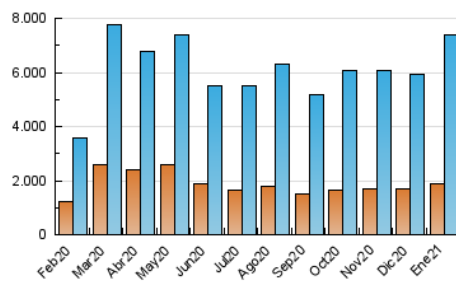

4.3 Por meses

N. únicos / Visitas (x 1000)