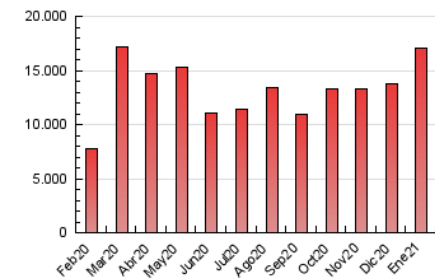

Páginas (x 1000)