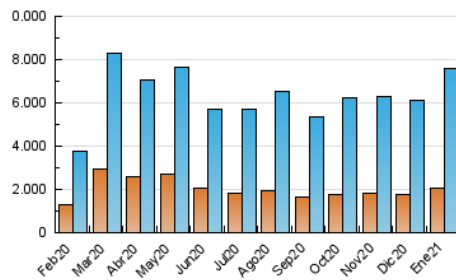

4.3 Por meses

N. únicos / Visitas (x 1000)