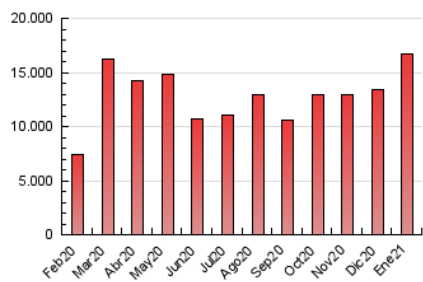

Páginas (x 1000)