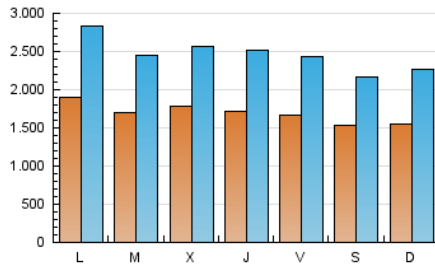

1. Cifras totales y promedios (Nacional e Internacional)

MES - AÑO	NAVEGADORES UNICOS	VISITAS	PAGINAS
Enero - 2021	2.036.745	7.581.749	17.115.058
PROMEDIO DIARIO	168.002	244.573	552.099
PROMEDIO LUNES-VIERNES	174.908	255.488	587.640
PROMEDIO SABADO-DOMINGO	153.499	221.650	477.462
PAGINAS / VISITAS	2,26		
DURACION MEDIA VISITAS	0:04:38		
DURACION MEDIA PAGINAS	0:03:41		

2. Secciones (Nacional e Internacional)

	PAGINAS	%
HOME	7.940.100	46.39 %
RESTO	9.174.958	53.61 %

3. Por día del mes (Nacional e Internacional)

Día	N. únicos	Visitas	Páginas	Día	N. únicos	Visitas	Páginas	Día	N. únicos	Visitas	Páginas
1	134.863	193.364	427.500	11	215.483	313.985	699.311	21	222.356	327.765	750.861
2	150.607	206.377	457.915	12	170.141	242.051	544.468	22	217.940	327.067	776.917
3	154.593	231.385	556.137	13	190.286	260.288	523.255	23	183.374	257.228	562.677
4	183.647	265.363	571.346	14	166.567	241.342	522.043	24	169.669	245.222	527.270
5	165.018	232.188	485.448	15	159.794	234.356	565.221	25	163.908	252.968	593.313
6	163.989	236.896	589.192	16	131.377	190.561	422.323	26	157.818	236.044	576.500
7	144.445	212.299	548.715	17	169.916	255.280	546.520	27	162.386	238.741	561.792
8	162.520	234.767	577.312	18	199.638	297.891	708.209	28	152.555	227.183	529.892
9	140.487	213.834	460.190	19	187.426	271.104	603.650	29	155.460	226.654	513.175
10	123.330	180.117	371.454	20	196.827	292.935	672.322	30	158.035	218.448	427.006
								31	153.606	218.046	443.124

4. Gráficas (Nacional e Internacional)

4.1 Por día de la semana (promedio)

N. únicos / Visitas (x 100)

Páginas (x 100)

4.2 Por franja horaria (promedio)

Visitas (x 1000)

Páginas (x 1000)

4.3 Por meses