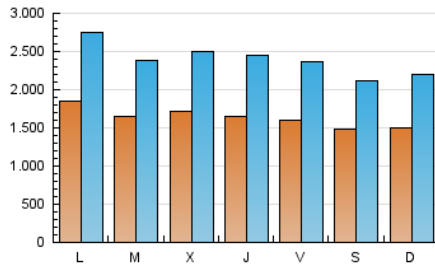

1. Cifras totales y promedios (Nacional)

MES - AÑO	NAVEGADORES UNICOS	VISITAS	PAGINAS
Enero - 2021	1.896.397	7.371.059	16.658.921
PROMEDIO DIARIO	162.458	237.776	537.385
PROMEDIO LUNES-VIERNES	169.123	248.317	571.728
PROMEDIO SABADO-DOMINGO	148.462	215.641	465.264
PAGINAS / VISITAS	2,26		
DURACION MEDIA VISITAS	0:04:34		
DURACION MEDIA PAGINAS	0:03:38		

2. Secciones (Nacional)

	PAGINAS	%
HOME	7.777.187	46.68 %
RESTO	8.881.734	53.32 %

3. Por día del mes (Nacional)

Día	N. únicos	Visitas	Páginas	Día	N. únicos	Visitas	Páginas	Día	N. únicos	Visitas	Páginas
1	130.967	188.604	417.650	11	210.141	307.123	684.445	21	216.691	320.241	733.848
2	145.908	201.002	446.655	12	164.992	235.588	530.913	22	212.344	319.673	760.889
3	149.182	225.644	542.625	13	185.105	254.093	510.197	23	178.634	251.305	550.578
4	177.886	258.353	556.135	14	161.175	234.427	506.887	24	165.334	239.347	515.289
5	160.049	225.799	471.585	15	152.890	226.653	548.567	25	159.354	245.962	577.631
6	159.377	230.639	574.874	16	125.475	183.776	409.823	26	151.391	228.352	559.171
7	139.132	205.924	532.708	17	164.613	247.955	531.863	27	153.937	229.631	543.608
8	157.345	228.500	561.268	18	192.587	288.810	685.449	28	145.038	218.531	511.636
9	135.741	208.350	448.754	19	181.698	263.609	587.027	29	149.583	219.153	496.607
10	118.985	174.965	361.070	20	189.891	284.983	655.185	30	152.272	212.395	415.291
								31	148.480	211.672	430.693

4. Gráficas (Nacional)

4.1 Por día de la semana (promedio)

N. únicos / Visitas (x 100)

Páginas (x 100)

4.2 Por franja horaria (promedio)

Visitas (x 1000)

Páginas (x 1000)

4.3 Por meses