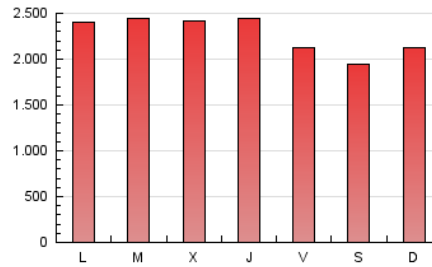

1. Cifras totales y promedios (Nacional e Internacional)

MES - AÑO	NAVEGADORES UNICOS	VISITAS	PAGINAS
Enero - 2020	1.126.287	3.340.099	7.064.136
PROMEDIO DIARIO	81.877	107.745	227.875
PROMEDIO LUNES-VIERNES	84.563	111.113	236.333
PROMEDIO SABADO-DOMINGO	74.154	98.063	203.559
PAGINAS / VISITAS	2,11		
DURACION MEDIA VISITAS	0:03:49		
DURACION MEDIA PAGINAS	0:03:26		

2. Secciones (Nacional e Internacional)

	PAGINAS	%
HOME	3.279.846	46.43 %
RESTO	3.784.290	53.57 %

3. Por día del mes (Nacional e Internacional)

Día	N. únicos	Visitas	Páginas	Día	N. únicos	Visitas	Páginas	Día	N. únicos	Visitas	Páginas
1	61.035	85.634	182.879	11	66.723	89.176	184.889	21	92.065	117.208	240.149
2	78.876	103.892	230.398	12	72.523	98.598	217.804	22	97.058	124.995	266.602
3	69.466	94.088	199.236	13	80.557	104.442	230.730	23	85.923	111.120	243.020
4	58.525	81.718	177.760	14	87.529	114.744	240.795	24	81.458	104.480	218.163
5	60.386	82.064	178.742	15	80.410	103.901	223.282	25	82.015	106.999	215.732
6	61.095	85.134	184.121	16	79.161	101.975	215.402	26	96.457	120.843	226.832
7	73.676	99.654	212.467	17	74.218	95.596	197.418	27	114.857	142.285	278.996
8	77.202	101.394	230.071	18	72.513	94.316	197.434	28	97.117	129.545	285.723
9	83.377	107.953	223.693	19	84.090	110.786	229.281	29	102.463	137.071	306.266
10	77.912	100.042	208.534	20	100.616	128.769	268.288	30	104.012	148.397	311.231
								31	84.875	113.280	238.198

4. Gráficas (Nacional e Internacional)

4.1 Por día de la semana (promedio)

N. únicos / Visitas (x 100)

Páginas (x 100)

4.2 Por franja horaria (promedio)

Visitas (x 1000)

Páginas (x 1000)

4.3 Por meses