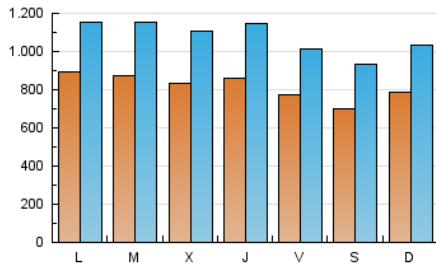

1. Cifras totales y promedios (Nacional e Internacional)

MES - AÑO	NAVEGADORES UNICOS	VISITAS	PAGINAS
Enero - 2020	1.126.287	3.340.099	7.064.136
PROMEDIO DIARIO	81.877	107.745	227.875
PROMEDIO LUNES-VIERNES	84.563	111.113	236.333
PROMEDIO SABADO-DOMINGO	74.154	98.063	203.559
PAGINAS / VISITAS	2,11		
DURACION MEDIA VISITAS	0:03:49		
DURACION MEDIA PAGINAS	0:03:26		

2. Secciones (Nacional e Internacional)

	PAGINAS	%
HOME	3.279.846	46.43 %
RESTO	3.784.290	53.57 %

3. Por día del mes (Nacional e Internacional)

Día	N. únicos	Visitas	Páginas	Día	N. únicos	Visitas	Páginas	Día	N. únicos	Visitas	Páginas
1	61.035	85.634	182.879	11	66.723	89.176	184.889	21	92.065	117.208	240.149
2	78.876	103.892	230.398	12	72.523	98.598	217.804	22	97.058	124.995	266.602
3	69.466	94.088	199.236	13	80.557	104.442	230.730	23	85.923	111.120	243.020
4	58.525	81.718	177.760	14	87.529	114.744	240.795	24	81.458	104.480	218.163
5	60.386	82.064	178.742	15	80.410	103.901	223.282	25	82.015	106.999	215.732
6	61.095	85.134	184.121	16	79.161	101.975	215.402	26	96.457	120.843	226.832
7	73.676	99.654	212.467	17	74.218	95.596	197.418	27	114.857	142.285	278.996
8	77.202	101.394	230.071	18	72.513	94.316	197.434	28	97.117	129.545	285.723
9	83.377	107.953	223.693	19	84.090	110.786	229.281	29	102.463	137.071	306.266
10	77.912	100.042	208.534	20	100.616	128.769	268.288	30	104.012	148.397	311.231
								31	84.875	113.280	238.198

4. Gráficas (Nacional e Internacional)

4.1 Por día de la semana (promedio)

N. únicos / Visitas (x 100)

Páginas (x 100)

4.2 Por franja horaria (promedio)

Visitas (x 1000)

Páginas (x 1000)

4.3 Por meses