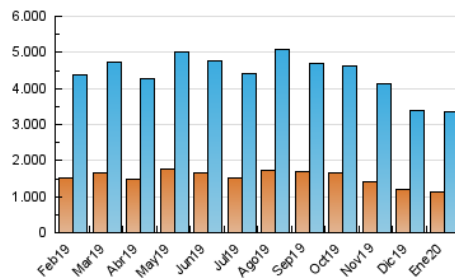

4.3 Por meses

N. únicos / Visitas (x 1000)