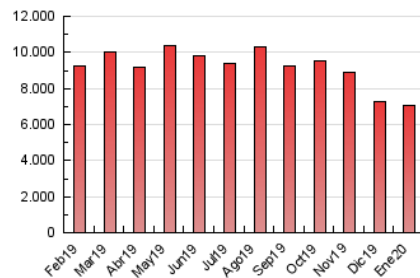

Páginas (x 1000)