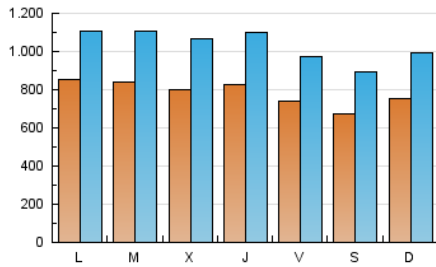

1. Cifras totales y promedios (Nacional)

MES - AÑO	NAVEGADORES UNICOS	VISITAS	PAGINAS
Enero - 2020	1.062.096	3.211.505	6.780.696
PROMEDIO DIARIO	78.503	103.597	218.732
PROMEDIO LUNES-VIERNES	81.028	106.773	226.778
PROMEDIO SABADO-DOMINGO	71.244	94.465	195.601
PAGINAS / VISITAS	2,11		
DURACION MEDIA VISITAS	0:03:45		
DURACION MEDIA PAGINAS	0:03:22		

2. Secciones (Nacional)

	PAGINAS	%
HOME	3.165.210	46.68 %
RESTO	3.615.486	53.32 %

3. Por día del mes (Nacional)

Día	N. únicos	Visitas	Páginas	Día	N. únicos	Visitas	Páginas	Día	N. únicos	Visitas	Páginas
1	58.669	82.709	176.917	11	64.335	85.973	177.262	21	87.835	111.886	229.181
2	75.825	100.049	222.412	12	69.667	95.035	209.237	22	92.530	120.150	255.328
3	66.512	90.224	191.224	13	76.806	100.212	220.959	23	82.385	106.548	232.382
4	55.847	78.438	170.597	14	84.560	110.375	230.597	24	77.475	99.999	208.267
5	57.888	78.830	171.308	15	77.408	99.935	214.152	25	78.198	102.671	206.728
6	58.622	82.017	177.054	16	75.494	98.067	206.468	26	93.296	117.038	218.552
7	70.742	95.840	203.861	17	70.558	91.492	188.714	27	110.644	137.199	267.957
8	74.121	97.582	220.824	18	69.693	90.807	190.060	28	93.226	124.507	275.005
9	80.321	104.250	215.122	19	81.030	106.929	221.065	29	98.277	131.812	293.877
10	75.222	96.643	200.828	20	96.227	123.343	256.929	30	99.372	142.753	299.744
								31	80.816	108.192	228.085

4. Gráficas (Nacional)

4.1 Por día de la semana (promedio)

N. únicos / Visitas (x 100)

Páginas (x 100)

4.2 Por franja horaria (promedio)

Visitas (x 1000)

Páginas (x 1000)

4.3 Por meses