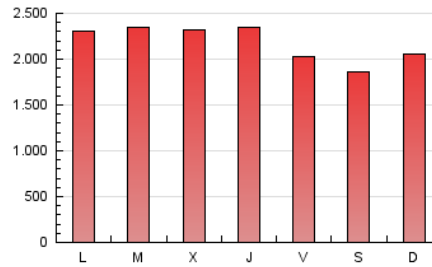

1. Cifras totales y promedios (Nacional)

MES - AÑO	NAVEGADORES UNICOS	VISITAS	PAGINAS
Enero - 2020	1.062.096	3.211.505	6.780.696
PROMEDIO DIARIO	78.503	103.597	218.732
PROMEDIO LUNES-VIERNES	81.028	106.773	226.778
PROMEDIO SABADO-DOMINGO	71.244	94.465	195.601
PAGINAS / VISITAS	2,11		
DURACION MEDIA VISITAS	0:03:45		
DURACION MEDIA PAGINAS	0:03:22		

2. Secciones (Nacional)

	PAGINAS	%
HOME	3.165.210	46.68 %
RESTO	3.615.486	53.32 %

3. Por día del mes (Nacional)

Día	N. únicos	Visitas	Páginas	Día	N. únicos	Visitas	Páginas	Día	N. únicos	Visitas	Páginas
1	58.669	82.709	176.917	11	64.335	85.973	177.262	21	87.835	111.886	229.181
2	75.825	100.049	222.412	12	69.667	95.035	209.237	22	92.530	120.150	255.328
3	66.512	90.224	191.224	13	76.806	100.212	220.959	23	82.385	106.548	232.382
4	55.847	78.438	170.597	14	84.560	110.375	230.597	24	77.475	99.999	208.267
5	57.888	78.830	171.308	15	77.408	99.935	214.152	25	78.198	102.671	206.728
6	58.622	82.017	177.054	16	75.494	98.067	206.468	26	93.296	117.038	218.552
7	70.742	95.840	203.861	17	70.558	91.492	188.714	27	110.644	137.199	267.957
8	74.121	97.582	220.824	18	69.693	90.807	190.060	28	93.226	124.507	275.005
9	80.321	104.250	215.122	19	81.030	106.929	221.065	29	98.277	131.812	293.877
10	75.222	96.643	200.828	20	96.227	123.343	256.929	30	99.372	142.753	299.744
								31	80.816	108.192	228.085

4. Gráficas (Nacional)

4.1 Por día de la semana (promedio)

N. únicos / Visitas (x 100)

Páginas (x 100)

4.2 Por franja horaria (promedio)

Visitas (x 1000)

Páginas (x 1000)

4.3 Por meses