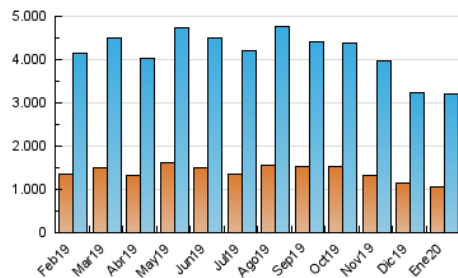

4.3 Por meses

N. únicos / Visitas (x 1000)