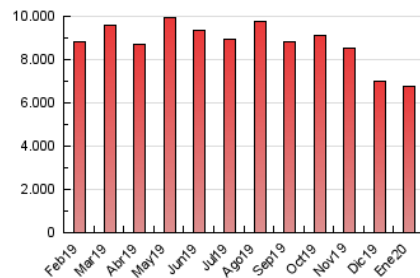

Páginas (x 1000)