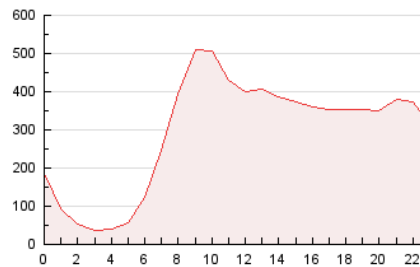

2. Secciones (Nacional e Internacional)

	PAGINAS	%
HOME	3.279.846	46.43 %
RESTO	3.784.290	53.57 %

3. Por día del mes (Nacional e Internacional)

Día	N. únicos	Visitas	Páginas	Día	N. únicos	Visitas	Páginas	Día	N. únicos	Visitas	Páginas
1	61.035	85.634	182.879	11	66.723	89.176	184.889	21	92.065	117.208	240.149
2	78.876	103.892	230.398	12	72.523	98.598	217.804	22	97.058	124.995	266.602
3	69.466	94.088	199.236	13	80.557	104.442	230.730	23	85.923	111.120	243.020
4	58.525	81.718	177.760	14	87.529	114.744	240.795	24	81.458	104.480	218.163
5	60.386	82.064	178.742	15	80.410	103.901	223.282	25	82.015	106.999	215.732
6	61.095	85.134	184.121	16	79.161	101.975	215.402	26	96.457	120.843	226.832
7	73.676	99.654	212.467	17	74.218	95.596	197.418	27	114.857	142.285	278.996
8	77.202	101.394	230.071	18	72.513	94.316	197.434	28	97.117	129.545	285.723
9	83.377	107.953	223.693	19	84.090	110.786	229.281	29	102.463	137.071	306.266
10	77.912	100.042	208.534	20	100.616	128.769	268.288	30	104.012	148.397	311.231
								31	84.875	113.280	238.198

4. Gráficas (Nacional e Internacional)

4.1 Por día de la semana (promedio)

N. únicos / Visitas (x 100)

Páginas (x 100)

4.2 Por franja horaria (promedio)

Visitas (x 1000)

Páginas (x 1000)

4.3 Por meses