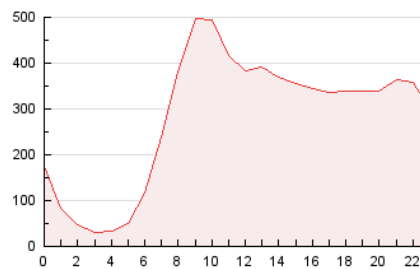

2. Secciones (Nacional)

	PAGINAS	%
HOME	3.165.210	46.68 %
RESTO	3.615.486	53.32 %

3. Por día del mes (Nacional)

Día	N. únicos	Visitas	Páginas	Día	N. únicos	Visitas	Páginas	Día	N. únicos	Visitas	Páginas
1	58.669	82.709	176.917	11	64.335	85.973	177.262	21	87.835	111.886	229.181
2	75.825	100.049	222.412	12	69.667	95.035	209.237	22	92.530	120.150	255.328
3	66.512	90.224	191.224	13	76.806	100.212	220.959	23	82.385	106.548	232.382
4	55.847	78.438	170.597	14	84.560	110.375	230.597	24	77.475	99.999	208.267
5	57.888	78.830	171.308	15	77.408	99.935	214.152	25	78.198	102.671	206.728
6	58.622	82.017	177.054	16	75.494	98.067	206.468	26	93.296	117.038	218.552
7	70.742	95.840	203.861	17	70.558	91.492	188.714	27	110.644	137.199	267.957
8	74.121	97.582	220.824	18	69.693	90.807	190.060	28	93.226	124.507	275.005
9	80.321	104.250	215.122	19	81.030	106.929	221.065	29	98.277	131.812	293.877
10	75.222	96.643	200.828	20	96.227	123.343	256.929	30	99.372	142.753	299.744
								31	80.816	108.192	228.085

4. Gráficas (Nacional)

4.1 Por día de la semana (promedio)

N. únicos / Visitas (x 100)

Páginas (x 100)

4.2 Por franja horaria (promedio)

Visitas (x 1000)

Páginas (x 1000)

4.3 Por meses

Página Vista:

Conjunto de ficheros enviado a un usuario como resultado de una petición del mismo recibida por el servidor. Cuando la página está formada por varios marcos (frames), el conjunto de los mismos tendrá, a efectos de cómputo, la consideración de una página unitaria.