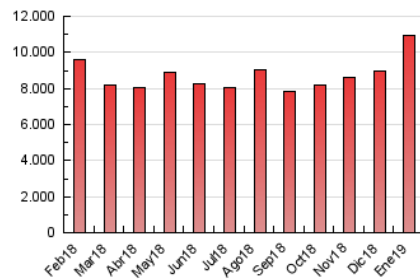

Páginas (x 1000)