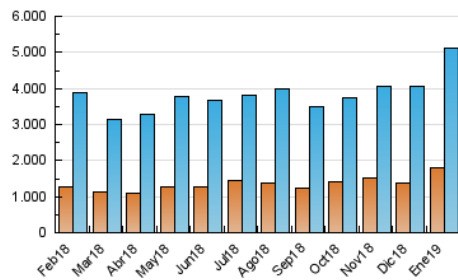

4.3 Por meses

N. únicos / Visitas (x 1000)