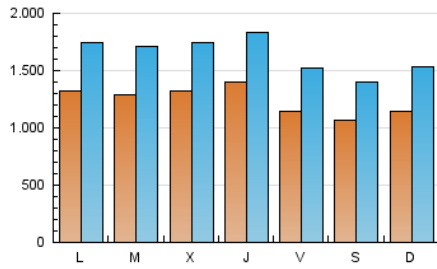

1. Cifras totales y promedios (Nacional e Internacional)

MES - AÑO	NAVEGADORES UNICOS	VISITAS	PAGINAS
Enero - 2019	1.797.583	5.118.894	10.930.562
PROMEDIO DIARIO	125.168	165.126	352.599
PROMEDIO LUNES-VIERNES	130.311	171.620	366.816
PROMEDIO SABADO-DOMINGO	110.380	146.453	311.725
PAGINAS / VISITAS	2,14		
DURACION MEDIA VISITAS	0:02:24		
DURACION MEDIA PAGINAS	0:02:07		

2. Secciones (Nacional e Internacional)

	PAGINAS	%
HOME	4.558.694	41.71 %
RESTO	6.371.868	58.29 %

3. Por día del mes (Nacional e Internacional)

Día	N. únicos	Visitas	Páginas	Día	N. únicos	Visitas	Páginas	Día	N. únicos	Visitas	Páginas
1	87.551	116.842	252.992	11	111.954	148.815	324.177	21	124.795	166.038	364.605
2	109.312	142.747	308.748	12	121.847	156.815	323.352	22	133.306	179.642	380.835
3	126.491	163.018	330.970	13	127.132	168.806	355.225	23	154.000	207.950	427.449
4	101.764	132.536	287.646	14	142.559	188.909	435.091	24	172.072	218.567	423.821
5	96.739	124.058	261.394	15	146.276	195.229	421.893	25	119.406	161.924	343.450
6	104.688	135.733	278.719	16	121.625	162.695	350.348	26	101.527	138.417	299.167
7	115.659	152.703	323.268	17	152.039	198.151	419.251	27	119.815	159.905	338.768
8	114.478	151.936	365.232	18	125.839	164.829	358.163	28	147.151	190.947	417.137
9	116.467	151.466	318.270	19	105.614	141.137	309.304	29	165.165	213.095	426.426
10	122.567	163.647	356.386	20	105.680	146.752	327.867	30	158.368	205.064	421.552
								31	128.311	170.521	379.056

4. Gráficas (Nacional e Internacional)

4.1 Por día de la semana (promedio)

N. únicos / Visitas (x 100)

Páginas (x 100)

4.2 Por franja horaria (promedio)

Visitas (x 1000)

Páginas (x 1000)

4.3 Por meses