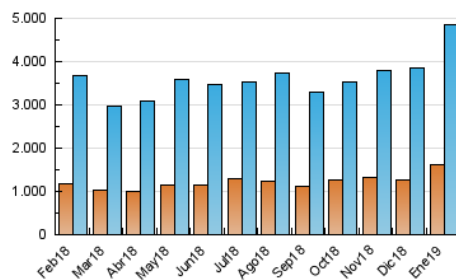

4.3 Por meses

N. únicos / Visitas (x 1000)