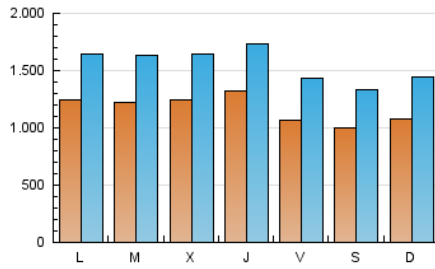

1. Cifras totales y promedios (Nacional)

MES - AÑO	NAVEGADORES UNICOS	VISITAS	PAGINAS
Enero - 2019	1.627.137	4.852.321	10.469.395
PROMEDIO DIARIO	117.738	156.526	337.722
PROMEDIO LUNES-VIERNES	122.512	162.614	351.245
PROMEDIO SABADO-DOMINGO	104.014	139.024	298.845
PAGINAS / VISITAS	2,16		
DURACION MEDIA VISITAS	0:02:26		
DURACION MEDIA PAGINAS	0:02:06		

2. Secciones (Nacional)

	PAGINAS	%
HOME	4.407.792	42.10 %
RESTO	6.061.603	57.90 %

3. Por día del mes (Nacional)

Día	N. únicos	Visitas	Páginas	Día	N. únicos	Visitas	Páginas	Día	N. únicos	Visitas	Páginas
1	82.910	111.447	243.966	11	105.289	141.439	311.042	21	114.437	154.863	346.421
2	101.389	134.276	295.407	12	115.951	150.346	311.631	22	125.359	169.735	364.421
3	120.036	155.406	318.310	13	121.059	161.181	341.260	23	144.150	197.304	409.584
4	96.664	126.530	276.791	14	135.203	179.819	417.413	24	159.649	204.699	402.603
5	92.028	118.871	251.993	15	138.956	186.423	405.808	25	108.065	149.163	323.906
6	99.494	129.368	268.381	16	114.418	154.290	335.185	26	94.261	129.621	284.575
7	108.933	144.390	309.158	17	145.427	189.518	403.087	27	110.097	149.060	321.292
8	107.869	144.669	350.887	18	118.541	156.820	343.114	28	137.549	180.233	398.798
9	108.812	142.242	303.247	19	99.805	134.405	297.176	29	157.275	204.096	410.363
10	114.548	154.645	340.863	20	99.413	139.339	314.449	30	150.817	195.634	404.504
								31	121.472	162.489	363.760

4. Gráficas (Nacional)

4.1 Por día de la semana (promedio)

N. únicos / Visitas (x 100)

Páginas (x 100)

4.2 Por franja horaria (promedio)

Visitas (x 1000)

Páginas (x 1000)

4.3 Por meses