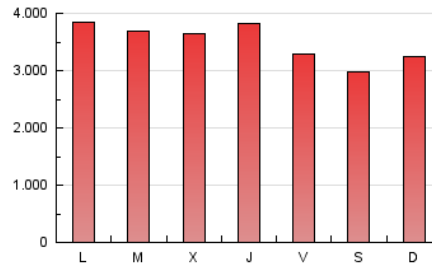

1. Cifras totales y promedios (Nacional e Internacional)

MES - AÑO	NAVEGADORES UNICOS	VISITAS	PAGINAS
Enero - 2019	1.797.583	5.118.894	10.930.562
PROMEDIO DIARIO	125.168	165.126	352.599
PROMEDIO LUNES-VIERNES	130.311	171.620	366.816
PROMEDIO SABADO-DOMINGO	110.380	146.453	311.725
PAGINAS / VISITAS	2,14		
DURACION MEDIA VISITAS	0:02:24		
DURACION MEDIA PAGINAS	0:02:07		

2. Secciones (Nacional e Internacional)

	PAGINAS	%
HOME	4.558.694	41.71 %
RESTO	6.371.868	58.29 %

3. Por día del mes (Nacional e Internacional)

Día	N. únicos	Visitas	Páginas	Día	N. únicos	Visitas	Páginas	Día	N. únicos	Visitas	Páginas
1	87.551	116.842	252.992	11	111.954	148.815	324.177	21	124.795	166.038	364.605
2	109.312	142.747	308.748	12	121.847	156.815	323.352	22	133.306	179.642	380.835
3	126.491	163.018	330.970	13	127.132	168.806	355.225	23	154.000	207.950	427.449
4	101.764	132.536	287.646	14	142.559	188.909	435.091	24	172.072	218.567	423.821
5	96.739	124.058	261.394	15	146.276	195.229	421.893	25	119.406	161.924	343.450
6	104.688	135.733	278.719	16	121.625	162.695	350.348	26	101.527	138.417	299.167
7	115.659	152.703	323.268	17	152.039	198.151	419.251	27	119.815	159.905	338.768
8	114.478	151.936	365.232	18	125.839	164.829	358.163	28	147.151	190.947	417.137
9	116.467	151.466	318.270	19	105.614	141.137	309.304	29	165.165	213.095	426.426
10	122.567	163.647	356.386	20	105.680	146.752	327.867	30	158.368	205.064	421.552
								31	128.311	170.521	379.056

4. Gráficas (Nacional e Internacional)

4.1 Por día de la semana (promedio)

N. únicos / Visitas (x 100)

Páginas (x 100)

4.2 Por franja horaria (promedio)

Visitas (x 1000)

Páginas (x 1000)

4.3 Por meses