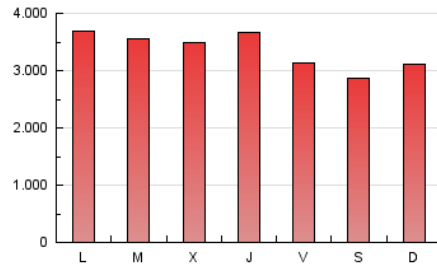

1. Cifras totales y promedios (Nacional)

MES - AÑO	NAVEGADORES UNICOS	VISITAS	PAGINAS
Enero - 2019	1.627.137	4.852.321	10.469.395
PROMEDIO DIARIO	117.738	156.526	337.722
PROMEDIO LUNES-VIERNES	122.512	162.614	351.245
PROMEDIO SABADO-DOMINGO	104.014	139.024	298.845
PAGINAS / VISITAS	2,16		
DURACION MEDIA VISITAS	0:02:26		
DURACION MEDIA PAGINAS	0:02:06		

2. Secciones (Nacional)

	PAGINAS	%
HOME	4.407.792	42.10 %
RESTO	6.061.603	57.90 %

3. Por día del mes (Nacional)

Día	N. únicos	Visitas	Páginas	Día	N. únicos	Visitas	Páginas	Día	N. únicos	Visitas	Páginas
1	82.910	111.447	243.966	11	105.289	141.439	311.042	21	114.437	154.863	346.421
2	101.389	134.276	295.407	12	115.951	150.346	311.631	22	125.359	169.735	364.421
3	120.036	155.406	318.310	13	121.059	161.181	341.260	23	144.150	197.304	409.584
4	96.664	126.530	276.791	14	135.203	179.819	417.413	24	159.649	204.699	402.603
5	92.028	118.871	251.993	15	138.956	186.423	405.808	25	108.065	149.163	323.906
6	99.494	129.368	268.381	16	114.418	154.290	335.185	26	94.261	129.621	284.575
7	108.933	144.390	309.158	17	145.427	189.518	403.087	27	110.097	149.060	321.292
8	107.869	144.669	350.887	18	118.541	156.820	343.114	28	137.549	180.233	398.798
9	108.812	142.242	303.247	19	99.805	134.405	297.176	29	157.275	204.096	410.363
10	114.548	154.645	340.863	20	99.413	139.339	314.449	30	150.817	195.634	404.504
								31	121.472	162.489	363.760

4. Gráficas (Nacional)

4.1 Por día de la semana (promedio)

N. únicos / Visitas (x 100)

Páginas (x 100)

4.2 Por franja horaria (promedio)

Visitas (x 1000)

Páginas (x 1000)

4.3 Por meses