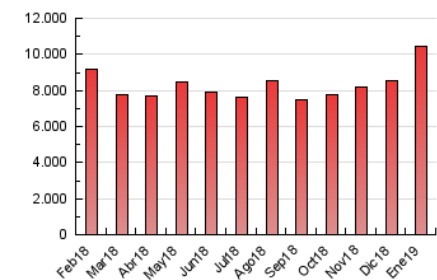

Páginas (x 1000)