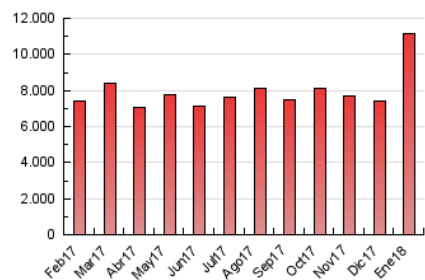

Páginas (x 1000)