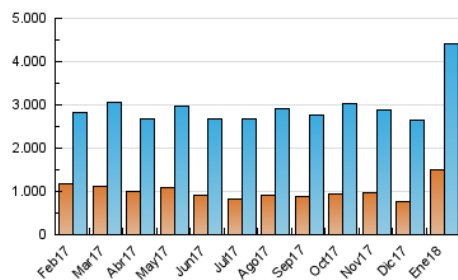

4.3 Por meses

N. únicos / Visitas (x 1000)