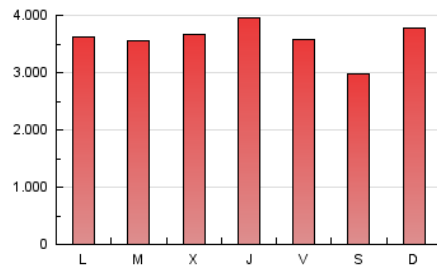

1. Cifras totales y promedios (Nacional e Internacional)

MES - AÑO	NAVEGADORES UNICOS	VISITAS	PAGINAS
Enero - 2018	1.503.926	4.412.727	11.139.697
PROMEDIO DIARIO	104.494	142.346	359.345
PROMEDIO LUNES-VIERNES	105.128	143.589	366.794
PROMEDIO SABADO-DOMINGO	102.674	138.773	337.928
PAGINAS / VISITAS	2,52		
DURACION MEDIA VISITAS	0:03:09		
DURACION MEDIA PAGINAS	0:02:04		

2. Secciones (Nacional e Internacional)

	PAGINAS	%
HOME	1.848.443	16.59 %
RESTO	9.291.254	83.41 %

3. Por día del mes (Nacional e Internacional)

Día	N. únicos	Visitas	Páginas	Día	N. únicos	Visitas	Páginas	Día	N. únicos	Visitas	Páginas
1	56.867	84.868	215.456	11	106.390	143.806	365.743	21	136.723	183.874	444.738
2	72.640	106.722	284.591	12	105.650	139.296	362.068	22	125.755	171.507	440.747
3	95.779	139.978	366.213	13	89.202	117.697	289.857	23	100.263	137.973	366.870
4	105.054	149.070	359.743	14	113.990	152.854	339.279	24	101.051	144.554	386.496
5	93.797	134.015	342.060	15	99.147	133.822	352.349	25	100.997	140.177	389.048
6	81.631	118.914	319.654	16	91.227	123.416	340.116	26	95.644	132.985	342.913
7	87.190	123.067	317.781	17	107.817	141.417	358.897	27	87.085	114.846	271.848
8	102.217	138.844	357.553	18	179.411	219.925	467.553	28	124.161	168.945	408.202
9	97.607	131.147	330.775	19	114.738	151.177	382.289	29	138.456	182.249	440.760
10	99.938	134.458	353.260	20	101.412	129.986	312.068	30	123.975	174.886	458.940
								31	103.514	146.252	371.830

4. Gráficas (Nacional e Internacional)

4.1 Por día de la semana (promedio)

N. únicos / Visitas (x 100)

Páginas (x 100)

4.2 Por franja horaria (promedio)

Visitas (x 1000)

Páginas (x 1000)

4.3 Por meses