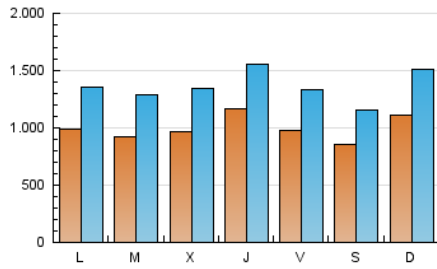

1. Cifras totales y promedios (Nacional)

MES - AÑO	NAVEGADORES UNICOS	VISITAS	PAGINAS
Enero - 2018	1.396.734	4.210.512	10.702.487
PROMEDIO DIARIO	99.287	135.823	345.242
PROMEDIO LUNES-VIERNES	99.687	136.755	351.851
PROMEDIO SABADO-DOMINGO	98.137	133.142	326.241
PAGINAS / VISITAS	2,54		
DURACION MEDIA VISITAS	0:03:11		
DURACION MEDIA PAGINAS	0:02:04		

2. Secciones (Nacional)

	PAGINAS	%
HOME	1.762.399	16.47 %
RESTO	8.940.088	83.53 %

3. Por día del mes (Nacional)

Día	N. únicos	Visitas	Páginas	Día	N. únicos	Visitas	Páginas	Día	N. únicos	Visitas	Páginas
1	54.156	81.491	208.745	11	101.100	137.163	351.217	21	131.299	177.176	430.944
2	69.158	102.250	274.789	12	100.283	132.685	347.611	22	118.959	163.128	422.846
3	91.591	134.566	354.103	13	84.869	112.418	279.308	23	94.680	130.958	351.149
4	98.152	140.771	344.591	14	109.300	146.988	327.213	24	95.246	137.051	369.305
5	89.429	128.347	329.538	15	93.429	126.734	336.218	25	95.151	132.856	372.806
6	78.076	114.386	310.090	16	86.056	116.963	325.657	26	90.452	126.339	328.008
7	83.600	118.402	307.608	17	102.178	134.531	344.210	27	82.531	109.212	260.497
8	97.594	132.880	343.240	18	171.285	210.256	448.919	28	118.600	162.118	393.841
9	92.744	124.995	316.959	19	108.964	144.024	366.875	29	131.870	173.943	422.687
10	95.027	128.226	338.998	20	96.817	124.438	300.424	30	117.661	166.585	439.124
								31	97.631	138.632	354.967

4. Gráficas (Nacional)

4.1 Por día de la semana (promedio)

N. únicos / Visitas (x 100)

Páginas (x 100)

4.2 Por franja horaria (promedio)

Visitas (x 1000)

Páginas (x 1000)

4.3 Por meses