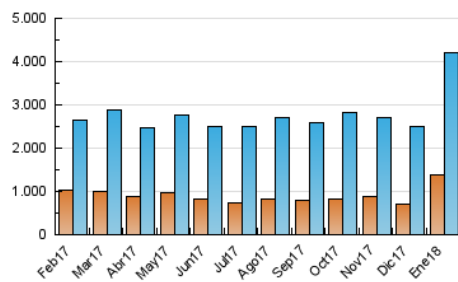

4.3 Por meses

N. únicos / Visitas (x 1000)