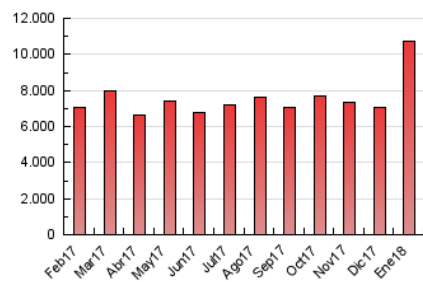

Páginas (x 1000)