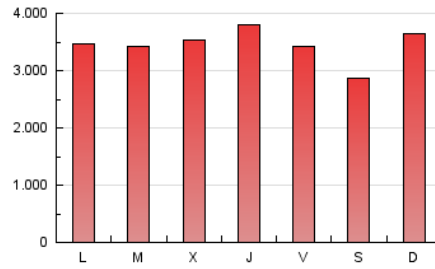

1. Cifras totales y promedios (Nacional)

MES - AÑO	NAVEGADORES UNICOS	VISITAS	PAGINAS
Enero - 2018	1.396.734	4.210.512	10.702.487
PROMEDIO DIARIO	99.287	135.823	345.242
PROMEDIO LUNES-VIERNES	99.687	136.755	351.851
PROMEDIO SABADO-DOMINGO	98.137	133.142	326.241
PAGINAS / VISITAS	2,54		
DURACION MEDIA VISITAS	0:03:11		
DURACION MEDIA PAGINAS	0:02:04		

2. Secciones (Nacional)

	PAGINAS	%
HOME	1.762.399	16.47 %
RESTO	8.940.088	83.53 %

3. Por día del mes (Nacional)

Día	N. únicos	Visitas	Páginas	Día	N. únicos	Visitas	Páginas	Día	N. únicos	Visitas	Páginas
1	54.156	81.491	208.745	11	101.100	137.163	351.217	21	131.299	177.176	430.944
2	69.158	102.250	274.789	12	100.283	132.685	347.611	22	118.959	163.128	422.846
3	91.591	134.566	354.103	13	84.869	112.418	279.308	23	94.680	130.958	351.149
4	98.152	140.771	344.591	14	109.300	146.988	327.213	24	95.246	137.051	369.305
5	89.429	128.347	329.538	15	93.429	126.734	336.218	25	95.151	132.856	372.806
6	78.076	114.386	310.090	16	86.056	116.963	325.657	26	90.452	126.339	328.008
7	83.600	118.402	307.608	17	102.178	134.531	344.210	27	82.531	109.212	260.497
8	97.594	132.880	343.240	18	171.285	210.256	448.919	28	118.600	162.118	393.841
9	92.744	124.995	316.959	19	108.964	144.024	366.875	29	131.870	173.943	422.687
10	95.027	128.226	338.998	20	96.817	124.438	300.424	30	117.661	166.585	439.124
								31	97.631	138.632	354.967

4. Gráficas (Nacional)

4.1 Por día de la semana (promedio)

N. únicos / Visitas (x 100)

Páginas (x 100)

4.2 Por franja horaria (promedio)

Visitas (x 1000)

Páginas (x 1000)

4.3 Por meses