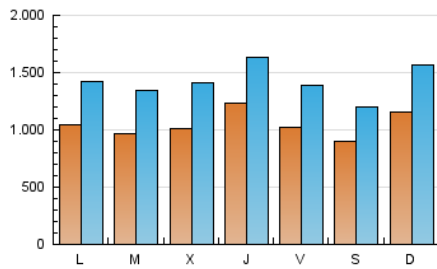

1. Cifras totales y promedios (Nacional e Internacional)

MES - AÑO	NAVEGADORES UNICOS	VISITAS	PAGINAS
Enero - 2018	1.503.926	4.412.727	11.139.697
PROMEDIO DIARIO	104.494	142.346	359.345
PROMEDIO LUNES-VIERNES	105.128	143.589	366.794
PROMEDIO SABADO-DOMINGO	102.674	138.773	337.928
PAGINAS / VISITAS	2,52		
DURACION MEDIA VISITAS	0:03:09		
DURACION MEDIA PAGINAS	0:02:04		

2. Secciones (Nacional e Internacional)

	PAGINAS	%
HOME	1.848.443	16.59 %
RESTO	9.291.254	83.41 %

3. Por día del mes (Nacional e Internacional)

Día	N. únicos	Visitas	Páginas	Día	N. únicos	Visitas	Páginas	Día	N. únicos	Visitas	Páginas
1	56.867	84.868	215.456	11	106.390	143.806	365.743	21	136.723	183.874	444.738
2	72.640	106.722	284.591	12	105.650	139.296	362.068	22	125.755	171.507	440.747
3	95.779	139.978	366.213	13	89.202	117.697	289.857	23	100.263	137.973	366.870
4	105.054	149.070	359.743	14	113.990	152.854	339.279	24	101.051	144.554	386.496
5	93.797	134.015	342.060	15	99.147	133.822	352.349	25	100.997	140.177	389.048
6	81.631	118.914	319.654	16	91.227	123.416	340.116	26	95.644	132.985	342.913
7	87.190	123.067	317.781	17	107.817	141.417	358.897	27	87.085	114.846	271.848
8	102.217	138.844	357.553	18	179.411	219.925	467.553	28	124.161	168.945	408.202
9	97.607	131.147	330.775	19	114.738	151.177	382.289	29	138.456	182.249	440.760
10	99.938	134.458	353.260	20	101.412	129.986	312.068	30	123.975	174.886	458.940
								31	103.514	146.252	371.830

4. Gráficas (Nacional e Internacional)

4.1 Por día de la semana (promedio)

N. únicos / Visitas (x 100)

Páginas (x 100)

4.2 Por franja horaria (promedio)

Visitas (x 1000)

Páginas (x 1000)

4.3 Por meses