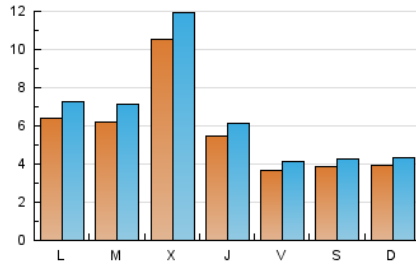

4. Gráficas (Nacional)

4.1 Por día de la semana (promedio)

N. únicos / Visitas (x 100)