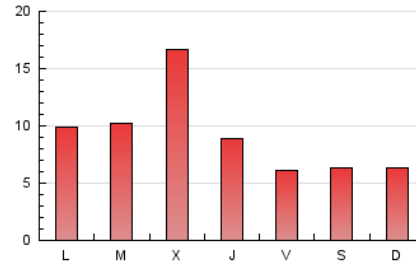

Páginas (x 100)