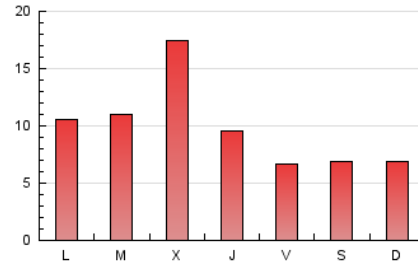

### 3. Por día del mes (Nacional e Internacional)

Día	N. únicos	Visitas	Páginas	Día	N. únicos	Visitas	Páginas	Día	N. únicos	Visitas	Páginas
1	359	391	553	11	481	534	708	21	479	558	802
2	381	420	612	12	553	611	881	22	2.968	3.400	4.675
3	482	525	698	13	479	542	797	23	1.027	1.160	1.675
4	470	512	734	14	991	1.125	1.458	24	443	480	723
5	460	491	701	15	1.055	1.153	1.431	25	362	383	631
6	487	549	740	16	557	607	888	26	422	456	614
7	533	587	844	17	399	436	625	27	1.276	1.437	1.822
8	522	578	734	18	426	475	687	28	764	869	1.288
9	525	581	742	19	364	393	553	29	723	800	1.319
10	454	518	702	20	548	618	863	30	546	605	875
								31	344	384	600

4. Gráficas (Nacional e Internacional)

4.1 Por día de la semana (promedio)

N. únicos / Visitas (x 100)

Páginas (x 100)

4.2 Por franja horaria (promedio)

Visitas\_ (x 1000)

Páginas (x 1000)

4.3 Por meses