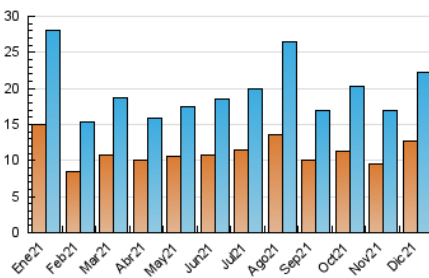

### 3. Por día del mes (Nacional e Internacional)

Día	N. únicos	Visitas	Páginas	Día	N. únicos	Visitas	Páginas	Día	N. únicos	Visitas	Páginas
1	359	391	553	11	481	534	708	21	479	558	802
2	381	420	612	12	553	611	881	22	2.968	3.400	4.675
3	482	525	698	13	479	542	797	23	1.027	1.160	1.675
4	470	512	734	14	991	1.125	1.458	24	443	480	723
5	460	491	701	15	1.055	1.153	1.431	25	362	383	631
6	487	549	740	16	557	607	888	26	422	456	614
7	533	587	844	17	399	436	625	27	1.276	1.437	1.822
8	522	578	734	18	426	475	687	28	764	869	1.288
9	525	581	742	19	364	393	553	29	723	800	1.319
10	454	518	702	20	548	618	863	30	546	605	875
								31	344	384	600

4. Gráficas (Nacional e Internacional)

4.1 Por día de la semana (promedio)

N. únicos / Visitas (x 100)

Páginas (x 100)

4.2 Por franja horaria (promedio)

Visitas\_ (x 1000)

Páginas (x 1000)

4.3 Por meses

N. únicos / Visitas (x 1000)

Páginas (x 1000)