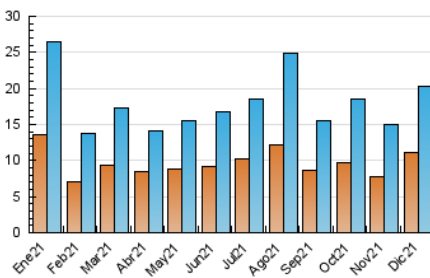

#### 4.1 Por día de la semana (promedio)

N. únicos / Visitas (x 100)

Páginas (x 100)

#### 4.2 Por franja horaria (promedio)

Visitas (x 1000)

Páginas (x 1000)

#### 4.3 Por meses

N. únicos / Visitas (x 1000)

Páginas (x 1000)