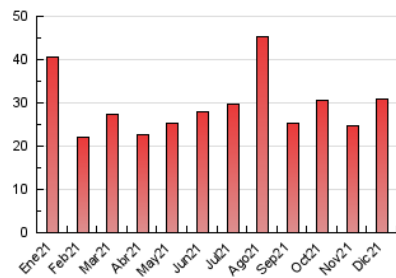

### 3. Por día del mes (Nacional e Internacional)

Día	N. únicos	Visitas	Páginas	Día	N. únicos	Visitas	Páginas	Día	N. únicos	Visitas	Páginas
1	359	391	553	11	481	534	708	21	479	558	802
2	381	420	612	12	553	611	881	22	2.968	3.400	4.675
3	482	525	698	13	479	542	797	23	1.027	1.160	1.675
4	470	512	734	14	991	1.125	1.458	24	443	480	723
5	460	491	701	15	1.055	1.153	1.431	25	362	383	631
6	487	549	740	16	557	607	888	26	422	456	614
7	533	587	844	17	399	436	625	27	1.276	1.437	1.822
8	522	578	734	18	426	475	687	28	764	869	1.288
9	525	581	742	19	364	393	553	29	723	800	1.319
10	454	518	702	20	548	618	863	30	546	605	875
								31	344	384	600

4. Gráficas (Nacional e Internacional)

4.1 Por día de la semana (promedio)

N. únicos / Visitas (x 100)

Páginas (x 100)

4.2 Por franja horaria (promedio)

Visitas\_ (x 1000)

Páginas (x 1000)

4.3 Por meses

N. únicos / Visitas (x 1000)

Páginas (x 1000)