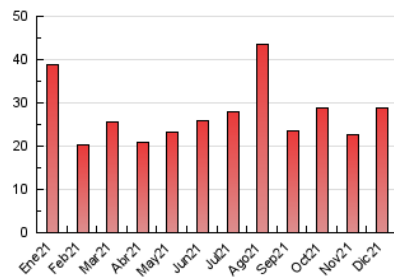

#### 3. Por día del mes (Nacional)

Día	N. únicos	Visitas	Páginas	Día	N. únicos	Visitas	Páginas	Día	N. únicos	Visitas	Páginas
1	311	343	499	11	419	472	642	21	414	491	730
2	329	366	555	12	490	548	816	22	2.865	3.296	4.565
3	415	458	629	13	423	484	736	23	958	1.089	1.602
4	409	451	660	14	912	1.046	1.378	24	397	434	676
5	420	450	659	15	978	1.075	1.349	25	328	349	597
6	432	493	678	16	501	551	829	26	367	401	548
7	460	514	758	17	344	379	567	27	1.207	1.367	1.737
8	474	530	674	18	379	427	639	28	692	794	1.205
9	474	529	689	19	308	337	494	29	654	731	1.239
10	412	475	657	20	497	567	810	30	473	527	791
								31	283	322	531

#### 4.1 Por día de la semana (promedio)

N. únicos / Visitas (x 100)

Páginas (x 100)

#### 4.2 Por franja horaria (promedio)

Visitas (x 1000)

Páginas (x 1000)

#### 4.3 Por meses

N. únicos / Visitas (x 1000)

Páginas (x 1000)