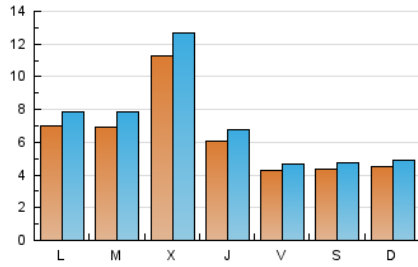

4. Gráficas (Nacional e Internacional)

4.1 Por día de la semana (promedio)

N. únicos / Visitas (x 100)