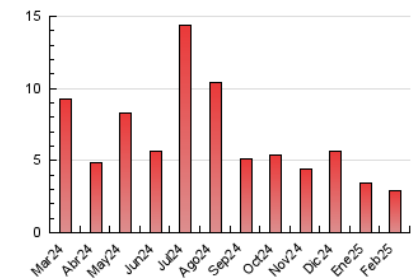

Páginas (x 1000)