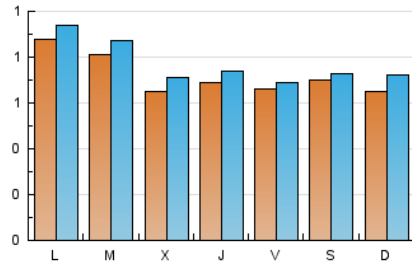

1. Cifras totales y promedios (Nacional e Internacional)

MES - AÑO	NAVEGADORES UNICOS	VISITAS	PAGINAS
Febrero - 2025	1.861	2.154	2.872
PROMEDIO DIARIO	72	77	103
PROMEDIO LUNES-VIERNES	74	79	103
PROMEDIO SABADO-DOMINGO	68	72	102
PAGINAS / VISITAS	1,33		
DURACION MEDIA VISITAS	0:01:46		
TIEMPO INTERACCIÓN MEDIO	0:00:37		

2. Secciones (Nacional e Internacional)

	PAGINAS	%
HOME	224	7.80 %
RESTO	2.648	92.20 %

3. Por día del mes (Nacional e Internacional)

Día	N. únicos	Visitas	Páginas	Día	N. únicos	Visitas	Páginas	Día	N. únicos	Visitas	Páginas
1	75	77	97	11	72	76	101	21	64	70	81
2	70	71	93	12	77	78	93	22	63	69	94
3	70	75	92	13	83	91	122	23	55	62	88
4	90	98	122	14	55	57	81	24	124	134	174
5	93	104	128	15	71	72	83	25	92	101	122
6	65	68	73	16	68	76	131	26	85	94	123
7	75	77	98	17	99	101	143	27	72	79	108
8	71	73	91	18	68	71	100	28	68	71	103
9	67	79	137	19	5	6	5				
10	60	66	91	20	54	58	98				

4. Gráficas (Nacional e Internacional)

4.1 Por día de la semana (promedio)

N. únicos / Visitas (x 100)

Páginas (x 100)

4.2 Por franja horaria (promedio)

Visitas_ (x 1000)

Páginas (x 1000)

4.3 Por meses