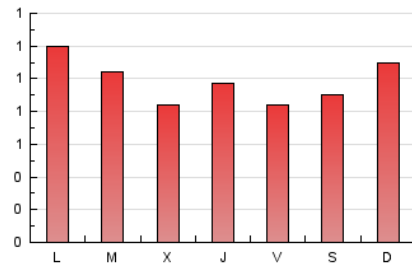

1. Cifras totales y promedios (Nacional)

MES - AÑO	NAVEGADORES UNICOS	VISITAS	PAGINAS
Febrero - 2025	1.767	2.047	2.755
PROMEDIO DIARIO	68	73	98
PROMEDIO LUNES-VIERNES	70	74	98
PROMEDIO SABADO-DOMINGO	66	71	100
PAGINAS / VISITAS	1,35		
DURACION MEDIA VISITAS	0:01:48		
TIEMPO INTERACCIÓN MEDIO	0:00:38		

2. Secciones (Nacional)

	PAGINAS	%
HOME	217	7.88 %
RESTO	2.538	92.12 %

3. Por día del mes (Nacional)

Día	N. únicos	Visitas	Páginas	Día	N. únicos	Visitas	Páginas	Día	N. únicos	Visitas	Páginas
1	75	77	97	11	66	69	94	21	58	62	75
2	68	69	90	12	74	74	87	22	59	65	90
3	64	68	86	13	80	88	119	23	53	60	86
4	82	89	113	14	50	52	74	24	117	125	166
5	92	103	126	15	69	70	81	25	84	91	111
6	64	67	72	16	66	74	128	26	80	89	118
7	70	71	88	17	95	97	138	27	69	75	105
8	70	72	90	18	67	70	99	28	65	68	100
9	66	78	136	19	5	6	5				
10	60	66	91	20	49	52	90				

4. Gráficas (Nacional)

4.1 Por día de la semana (promedio)

N. únicos / Visitas (x 100)

Páginas (x 100)

4.2 Por franja horaria (promedio)

Visitas_ (x 1000)

Páginas (x 1000)

4.3 Por meses