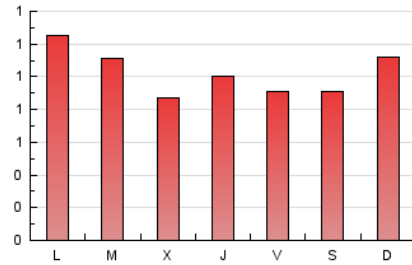

1. Cifras totales y promedios (Nacional e Internacional)

MES - AÑO	NAVEGADORES UNICOS	VISITAS	PAGINAS
Febrero - 2025	1.861	2.154	2.872
PROMEDIO DIARIO	72	77	103
PROMEDIO LUNES-VIERNES	74	79	103
PROMEDIO SABADO-DOMINGO	68	72	102
PAGINAS / VISITAS	1,33		
DURACION MEDIA VISITAS	0:01:46		
TIEMPO INTERACCIÓN MEDIO	0:00:37		

2. Secciones (Nacional e Internacional)

	PAGINAS	%
HOME	224	7.80 %
RESTO	2.648	92.20 %

3. Por día del mes (Nacional e Internacional)

Día	N. únicos	Visitas	Páginas	Día	N. únicos	Visitas	Páginas	Día	N. únicos	Visitas	Páginas
1	75	77	97	11	72	76	101	21	64	70	81
2	70	71	93	12	77	78	93	22	63	69	94
3	70	75	92	13	83	91	122	23	55	62	88
4	90	98	122	14	55	57	81	24	124	134	174
5	93	104	128	15	71	72	83	25	92	101	122
6	65	68	73	16	68	76	131	26	85	94	123
7	75	77	98	17	99	101	143	27	72	79	108
8	71	73	91	18	68	71	100	28	68	71	103
9	67	79	137	19	5	6	5				
10	60	66	91	20	54	58	98				

4. Gráficas (Nacional e Internacional)

4.1 Por día de la semana (promedio)

N. únicos / Visitas (x 100)

Páginas (x 100)

4.2 Por franja horaria (promedio)

Visitas_ (x 1000)

Páginas (x 1000)

4.3 Por meses