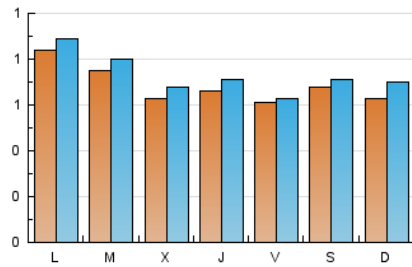

1. Cifras totales y promedios (Nacional)

MES - AÑO	NAVEGADORES UNICOS	VISITAS	PAGINAS
Febrero - 2025	1.767	2.047	2.755
PROMEDIO DIARIO	68	73	98
PROMEDIO LUNES-VIERNES	70	74	98
PROMEDIO SABADO-DOMINGO	66	71	100
PAGINAS / VISITAS	1,35		
DURACION MEDIA VISITAS	0:01:48		
TIEMPO INTERACCIÓN MEDIO	0:00:38		

2. Secciones (Nacional)

	PAGINAS	%
HOME	217	7.88 %
RESTO	2.538	92.12 %

3. Por día del mes (Nacional)

Día	N. únicos	Visitas	Páginas	Día	N. únicos	Visitas	Páginas	Día	N. únicos	Visitas	Páginas
1	75	77	97	11	66	69	94	21	58	62	75
2	68	69	90	12	74	74	87	22	59	65	90
3	64	68	86	13	80	88	119	23	53	60	86
4	82	89	113	14	50	52	74	24	117	125	166
5	92	103	126	15	69	70	81	25	84	91	111
6	64	67	72	16	66	74	128	26	80	89	118
7	70	71	88	17	95	97	138	27	69	75	105
8	70	72	90	18	67	70	99	28	65	68	100
9	66	78	136	19	5	6	5				
10	60	66	91	20	49	52	90				

4. Gráficas (Nacional)

4.1 Por día de la semana (promedio)

N. únicos / Visitas (x 100)

Páginas (x 100)

4.2 Por franja horaria (promedio)

Visitas_ (x 1000)

Páginas (x 1000)

4.3 Por meses