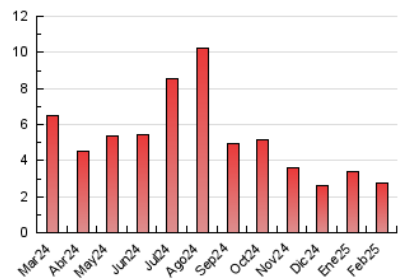

2. Secciones (Nacional)

	PAGINAS	%
HOME	217	7.88 %
RESTO	2.538	92.12 %

3. Por día del mes (Nacional)

Día	N. únicos	Visitas	Páginas	Día	N. únicos	Visitas	Páginas	Día	N. únicos	Visitas	Páginas
1	75	77	97	11	66	69	94	21	58	62	75
2	68	69	90	12	74	74	87	22	59	65	90
3	64	68	86	13	80	88	119	23	53	60	86
4	82	89	113	14	50	52	74	24	117	125	166
5	92	103	126	15	69	70	81	25	84	91	111
6	64	67	72	16	66	74	128	26	80	89	118
7	70	71	88	17	95	97	138	27	69	75	105
8	70	72	90	18	67	70	99	28	65	68	100
9	66	78	136	19	5	6	5				
10	60	66	91	20	49	52	90				

4. Gráficas (Nacional)

4.1 Por día de la semana (promedio)

N. únicos / Visitas (x 100)

Páginas (x 100)

4.2 Por franja horaria (promedio)

Visitas_ (x 1000)

Páginas (x 1000)

4.3 Por meses

N. únicos / Visitas (x 1000)

Páginas (x 1000)

5. Observaciones

Este Medio Electrónico de Comunicación ha sido medido por la herramienta Google Analytics de Google (GA4).

6. Definiciones básicas (Para más información ver Normas Técnicas para el Control de los Medios Electrónicos de Comunicación)

Visita:

Una secuencia ininterrumpida de páginas servidas a un usuario válido. Si dicho usuario no realiza peticiones de páginas en un periodo de tiempo (30 min) la siguiente petición constituirá el inicio de una nueva visita.