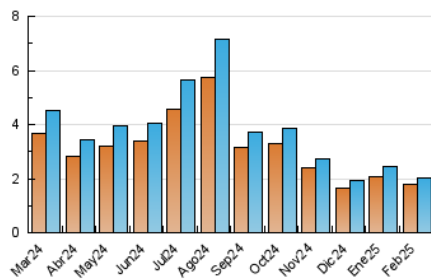

2. Secciones (Nacional)

	PAGINAS	%
HOME	217	7.88 %
RESTO	2.538	92.12 %

3. Por día del mes (Nacional)

Día	N. únicos	Visitas	Páginas	Día	N. únicos	Visitas	Páginas	Día	N. únicos	Visitas	Páginas
1	75	77	97	11	66	69	94	21	58	62	75
2	68	69	90	12	74	74	87	22	59	65	90
3	64	68	86	13	80	88	119	23	53	60	86
4	82	89	113	14	50	52	74	24	117	125	166
5	92	103	126	15	69	70	81	25	84	91	111
6	64	67	72	16	66	74	128	26	80	89	118
7	70	71	88	17	95	97	138	27	69	75	105
8	70	72	90	18	67	70	99	28	65	68	100
9	66	78	136	19	5	6	5				
10	60	66	91	20	49	52	90				

4. Gráficas (Nacional)

4.1 Por día de la semana (promedio)

N. únicos / Visitas (x 100)

Páginas (x 100)

4.2 Por franja horaria (promedio)

Visitas_ (x 1000)

Páginas (x 1000)

4.3 Por meses

N. únicos / Visitas (x 1000)

Páginas (x 1000)

5. Observaciones

Este Medio Electrónico de Comunicación ha sido medido por la herramienta Google Analytics de Google (GA4).

6. Definiciones básicas (Para más información ver Normas Técnicas para el Control de los Medios Electrónicos de Comunicación)

Visita:

Una secuencia ininterrumpida de páginas servidas a un usuario válido. Si dicho usuario no realiza peticiones de páginas en un periodo de tiempo (30 min) la siguiente petición constituirá el inicio de una nueva visita.