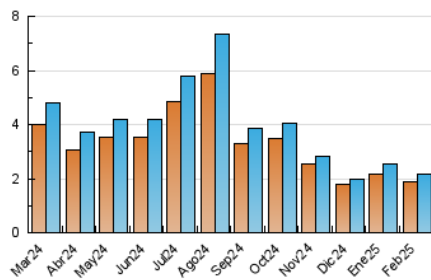

4.3 Por meses

N. únicos / Visitas (x 1000)