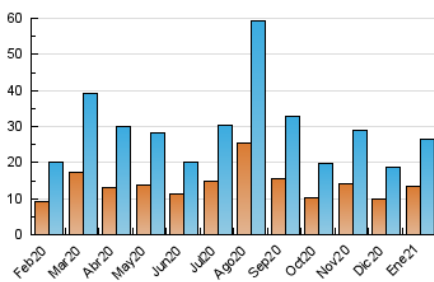

#### 3. Por día del mes (Nacional)

Día	N. únicos	Visitas	Páginas	Día	N. únicos	Visitas	Páginas	Día	N. únicos	Visitas	Páginas
1	378	421	636	11	1.363	1.645	2.713	21	442	490	753
2	423	483	871	12	1.123	1.284	1.859	22	561	664	1.006
3	429	478	708	13	566	637	947	23	721	794	1.093
4	561	635	995	14	769	887	1.222	24	587	646	947
5	920	1.096	1.636	15	676	765	1.145	25	503	591	874
6	629	736	1.065	16	411	474	758	26	496	584	1.007
7	583	661	912	17	519	597	1.020	27	474	526	797
8	1.071	1.180	1.522	18	832	963	1.332	28	391	435	640
9	1.197	1.305	1.608	19	1.107	1.290	1.818	29	671	746	1.095
10	2.633	3.283	4.714	20	651	750	1.087	30	488	573	924
								31	808	885	1.239

4. Gráficas (Nacional)

4.1 Por día de la semana (promedio)

N. únicos / Visitas (x 100)

Páginas (x 100)

4.2 Por franja horaria (promedio)

Visitas (x 1000)

Páginas (x 1000)

4.3 Por meses

N. únicos / Visitas (x 1000)

Páginas (x 1000)