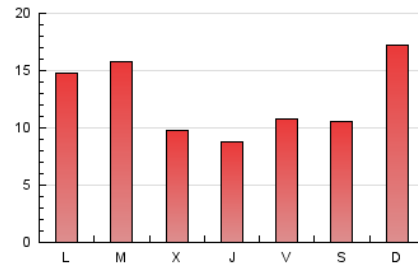

#### 1. Cifras totales y promedios (Nacional)

MES - AÑO	NAVEGADORES UNICOS	VISITAS	PAGINAS
Enero - 2021	13.549	26.504	38.943
<b>PROMEDIO DIARIO</b>	<b>741</b>	<b>855</b>	<b>1.256</b>
<b>PROMEDIO LUNES-VIERNES</b>	<b>703</b>	<b>809</b>	<b>1.193</b>
<b>PROMEDIO SABADO-DOMINGO</b>	<b>822</b>	<b>952</b>	<b>1.388</b>
<b>PAGINAS / VISITAS</b>	<b>1,47</b>		
<b>DURACION MEDIA VISITAS</b>	<b>0:01:05</b>		
<b>DURACION MEDIA PAGINAS</b>	<b>0:02:18</b>		

#### 2. Secciones (Nacional)

	PAGINAS	%
<b>HOME</b>	4.175	10.72 %
<b>RESTO</b>	34.768	89.28 %

#### 3. Por día del mes (Nacional)

Día	N. únicos	Visitas	Páginas	Día	N. únicos	Visitas	Páginas	Día	N. únicos	Visitas	Páginas
1	378	421	636	11	1.363	1.645	2.713	21	442	490	753
2	423	483	871	12	1.123	1.284	1.859	22	561	664	1.006
3	429	478	708	13	566	637	947	23	721	794	1.093
4	561	635	995	14	769	887	1.222	24	587	646	947
5	920	1.096	1.636	15	676	765	1.145	25	503	591	874
6	629	736	1.065	16	411	474	758	26	496	584	1.007
7	583	661	912	17	519	597	1.020	27	474	526	797
8	1.071	1.180	1.522	18	832	963	1.332	28	391	435	640
9	1.197	1.305	1.608	19	1.107	1.290	1.818	29	671	746	1.095
10	2.633	3.283	4.714	20	651	750	1.087	30	488	573	924
								31	808	885	1.239

4. Gráficas (Nacional)

4.1 Por día de la semana (promedio)

N. únicos / Visitas (x 100)

Páginas (x 100)

4.2 Por franja horaria (promedio)

Visitas (x 1000)

Páginas (x 1000)

4.3 Por meses