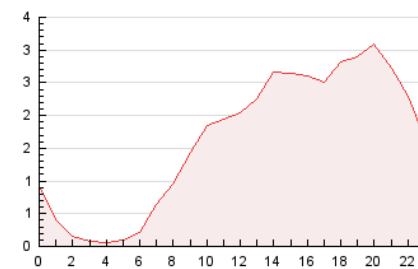

#### 3. Por día del mes (Nacional)

Día	N. únicos	Visitas	Páginas	Día	N. únicos	Visitas	Páginas	Día	N. únicos	Visitas	Páginas
1	378	421	636	11	1.363	1.645	2.713	21	442	490	753
2	423	483	871	12	1.123	1.284	1.859	22	561	664	1.006
3	429	478	708	13	566	637	947	23	721	794	1.093
4	561	635	995	14	769	887	1.222	24	587	646	947
5	920	1.096	1.636	15	676	765	1.145	25	503	591	874
6	629	736	1.065	16	411	474	758	26	496	584	1.007
7	583	661	912	17	519	597	1.020	27	474	526	797
8	1.071	1.180	1.522	18	832	963	1.332	28	391	435	640
9	1.197	1.305	1.608	19	1.107	1.290	1.818	29	671	746	1.095
10	2.633	3.283	4.714	20	651	750	1.087	30	488	573	924
								31	808	885	1.239

4. Gráficas (Nacional)

4.1 Por día de la semana (promedio)

N. únicos / Visitas (x 100)

Páginas (x 100)

4.2 Por franja horaria (promedio)

Visitas (x 1000)

Páginas (x 1000)

4.3 Por meses