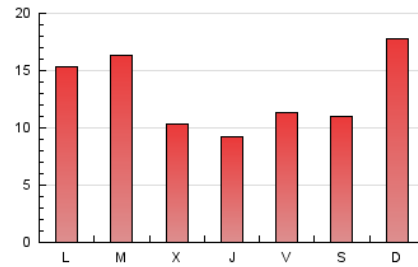

### 1. Cifras totales y promedios (Nacional e Internacional)

MES - AÑO	NAVEGADORES UNICOS	VISITAS	PAGINAS
Enero - 2021	14.987	27.978	40.559
<b>PROMEDIO DIARIO</b>	<b>788</b>	<b>903</b>	<b>1.308</b>
<b>PROMEDIO LUNES-VIERNES</b>	751	857	1.246
<b>PROMEDIO SABADO-DOMINGO</b>	867	999	1.439
<b>PAGINAS / VISITAS</b>	1,45		
<b>DURACION MEDIA VISITAS</b>	0:01:02		
<b>DURACION MEDIA PAGINAS</b>	0:02:18		

### 3. Por día del mes (Nacional e Internacional)

Día	N. únicos	Visitas	Páginas	Día	N. únicos	Visitas	Páginas	Día	N. únicos	Visitas	Páginas
1	433	477	693	11	1.425	1.710	2.802	21	471	519	786
2	466	526	916	12	1.168	1.330	1.907	22	606	709	1.054
3	462	511	741	13	618	690	1.000	23	760	833	1.133
4	604	680	1.046	14	812	930	1.266	24	626	687	990
5	981	1.158	1.701	15	733	822	1.205	25	541	629	913
6	720	827	1.159	16	455	520	814	26	535	624	1.062
7	628	707	959	17	554	634	1.059	27	510	562	856
8	1.110	1.219	1.564	18	873	1.004	1.374	28	425	469	674
9	1.247	1.356	1.665	19	1.162	1.345	1.874	29	717	792	1.152
10	2.709	3.361	4.796	20	689	788	1.126	30	543	628	984
								31	852	931	1.288

4. Gráficas (Nacional e Internacional)

4.1 Por día de la semana (promedio)

N. únicos / Visitas (x 100)

Páginas (x 100)

4.2 Por franja horaria (promedio)

Visitas (x 1000)

Páginas (x 1000)

4.3 Por meses