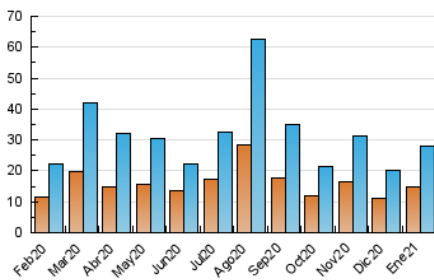

### 3. Por día del mes (Nacional e Internacional)

Día	N. únicos	Visitas	Páginas	Día	N. únicos	Visitas	Páginas	Día	N. únicos	Visitas	Páginas
1	433	477	693	11	1.425	1.710	2.802	21	471	519	786
2	466	526	916	12	1.168	1.330	1.907	22	606	709	1.054
3	462	511	741	13	618	690	1.000	23	760	833	1.133
4	604	680	1.046	14	812	930	1.266	24	626	687	990
5	981	1.158	1.701	15	733	822	1.205	25	541	629	913
6	720	827	1.159	16	455	520	814	26	535	624	1.062
7	628	707	959	17	554	634	1.059	27	510	562	856
8	1.110	1.219	1.564	18	873	1.004	1.374	28	425	469	674
9	1.247	1.356	1.665	19	1.162	1.345	1.874	29	717	792	1.152
10	2.709	3.361	4.796	20	689	788	1.126	30	543	628	984
								31	852	931	1.288

4. Gráficas (Nacional e Internacional)

4.1 Por día de la semana (promedio)

N. únicos / Visitas (x 100)

Páginas (x 100)

4.2 Por franja horaria (promedio)

Visitas (x 1000)

Páginas (x 1000)

4.3 Por meses

N. únicos / Visitas (x 1000)

Páginas (x 1000)