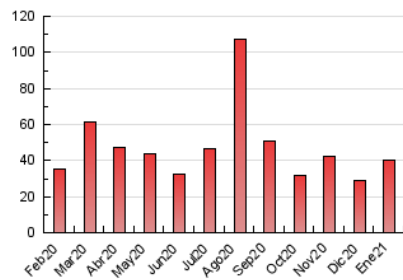

### 1. Cifras totales y promedios (Nacional e Internacional)

MES - AÑO	NAVEGADORES UNICOS	VISITAS	PAGINAS
Enero - 2021	14.987	27.978	40.559
<b>PROMEDIO DIARIO</b>	<b>788</b>	<b>903</b>	<b>1.308</b>
<b>PROMEDIO LUNES-VIERNES</b>	751	857	1.246
<b>PROMEDIO SABADO-DOMINGO</b>	867	999	1.439
<b>PAGINAS / VISITAS</b>	1,45		
<b>DURACION MEDIA VISITAS</b>	0:01:02		
<b>DURACION MEDIA PAGINAS</b>	0:02:18		

### 3. Por día del mes (Nacional e Internacional)

Día	N. únicos	Visitas	Páginas	Día	N. únicos	Visitas	Páginas	Día	N. únicos	Visitas	Páginas
1	433	477	693	11	1.425	1.710	2.802	21	471	519	786
2	466	526	916	12	1.168	1.330	1.907	22	606	709	1.054
3	462	511	741	13	618	690	1.000	23	760	833	1.133
4	604	680	1.046	14	812	930	1.266	24	626	687	990
5	981	1.158	1.701	15	733	822	1.205	25	541	629	913
6	720	827	1.159	16	455	520	814	26	535	624	1.062
7	628	707	959	17	554	634	1.059	27	510	562	856
8	1.110	1.219	1.564	18	873	1.004	1.374	28	425	469	674
9	1.247	1.356	1.665	19	1.162	1.345	1.874	29	717	792	1.152
10	2.709	3.361	4.796	20	689	788	1.126	30	543	628	984
								31	852	931	1.288

4. Gráficas (Nacional e Internacional)

4.1 Por día de la semana (promedio)

N. únicos / Visitas (x 100)

Páginas (x 100)

4.2 Por franja horaria (promedio)

Visitas (x 1000)

Páginas (x 1000)

4.3 Por meses

N. únicos / Visitas (x 1000)

Páginas (x 1000)