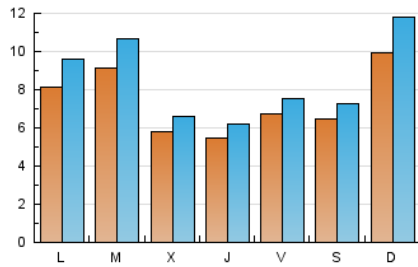

4. Gráficas (Nacional)

4.1 Por día de la semana (promedio)

N. únicos / Visitas (x 100)