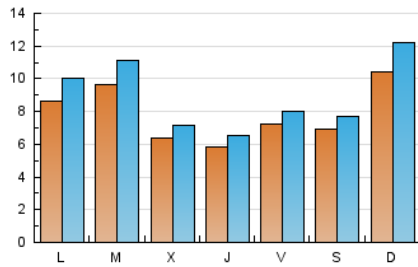

4. Gráficas (Nacional e Internacional)

4.1 Por día de la semana (promedio)

N. únicos / Visitas (x 100)