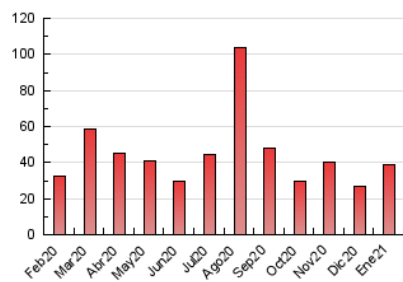

#### 3. Por día del mes (Nacional)

Día	N. únicos	Visitas	Páginas	Día	N. únicos	Visitas	Páginas	Día	N. únicos	Visitas	Páginas
1	378	421	636	11	1.363	1.645	2.713	21	442	490	753
2	423	483	871	12	1.123	1.284	1.859	22	561	664	1.006
3	429	478	708	13	566	637	947	23	721	794	1.093
4	561	635	995	14	769	887	1.222	24	587	646	947
5	920	1.096	1.636	15	676	765	1.145	25	503	591	874
6	629	736	1.065	16	411	474	758	26	496	584	1.007
7	583	661	912	17	519	597	1.020	27	474	526	797
8	1.071	1.180	1.522	18	832	963	1.332	28	391	435	640
9	1.197	1.305	1.608	19	1.107	1.290	1.818	29	671	746	1.095
10	2.633	3.283	4.714	20	651	750	1.087	30	488	573	924
								31	808	885	1.239

4. Gráficas (Nacional)

4.1 Por día de la semana (promedio)

N. únicos / Visitas (x 100)

Páginas (x 100)

4.2 Por franja horaria (promedio)

Visitas (x 1000)

Páginas (x 1000)

4.3 Por meses

N. únicos / Visitas (x 1000)

Páginas (x 1000)