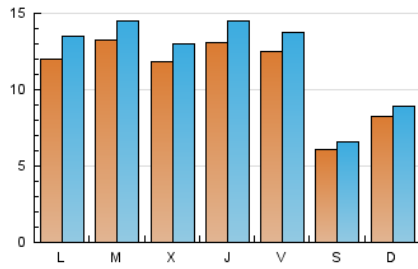

2. Secciones (Nacional)

	PAGINAS	%
HOME	8.234	15.35 %
RESTO	45.422	84.65 %

3. Por día del mes (Nacional)

Día	N. únicos	Visitas	Páginas	Día	N. únicos	Visitas	Páginas	Día	N. únicos	Visitas	Páginas
1	278	313	497	11	2.173	2.362	3.346	21	1.888	2.030	2.824
2	426	468	743	12	1.779	1.940	2.882	22	938	1.002	1.285
3	1.081	1.195	2.175	13	1.441	1.607	2.468	23	840	890	1.131
4	1.207	1.353	2.365	14	1.479	1.629	2.313	24	751	814	1.166
5	1.074	1.185	1.887	15	854	922	1.142	25	514	557	794
6	710	784	1.158	16	739	814	1.097	26	656	718	941
7	711	821	1.384	17	1.153	1.345	2.286	27	1.096	1.214	1.723
8	441	492	821	18	1.403	1.536	2.216	28	923	1.033	1.527
9	1.693	1.825	2.271	19	1.237	1.357	1.940	29	518	581	817
10	2.599	2.901	3.891	20	2.001	2.210	3.034	30	408	462	748
								31	428	490	784

4. Gráficas (Nacional)

4.1 Por día de la semana (promedio)

N. únicos / Visitas (x 100)

Páginas (x 100)

4.2 Por franja horaria (promedio)

Visitas (x 1000)

Páginas (x 1000)

4.3 Por meses