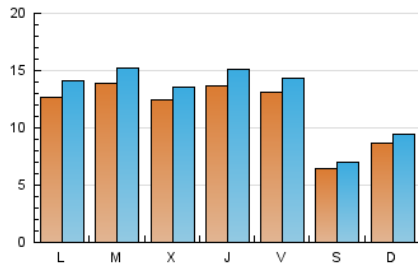

2. Secciones (Nacional e Internacional)

	PAGINAS	%
HOME	8.300	14.95 %
RESTO	47.215	85.05 %

3. Por día del mes (Nacional e Internacional)

Día	N. únicos	Visitas	Páginas	Día	N. únicos	Visitas	Páginas	Día	N. únicos	Visitas	Páginas
1	306	341	525	11	2.276	2.477	3.469	21	1.951	2.094	2.902
2	453	496	772	12	1.848	2.014	2.971	22	986	1.052	1.339
3	1.152	1.267	2.259	13	1.489	1.657	2.522	23	860	910	1.152
4	1.265	1.413	2.429	14	1.525	1.675	2.364	24	777	840	1.198
5	1.135	1.248	1.959	15	918	987	1.211	25	540	583	828
6	744	820	1.195	16	838	915	1.203	26	684	746	972
7	759	871	1.439	17	1.196	1.388	2.331	27	1.161	1.279	1.794
8	459	510	839	18	1.477	1.611	2.296	28	999	1.109	1.609
9	1.745	1.878	2.333	19	1.289	1.410	1.998	29	562	625	863
10	2.710	3.014	4.006	20	2.066	2.278	3.108	30	447	502	792
								31	481	543	837

4. Gráficas (Nacional e Internacional)

4.1 Por día de la semana (promedio)

N. únicos / Visitas (x 100)

Páginas (x 100)

4.2 Por franja horaria (promedio)

Visitas (x 1000)

Páginas (x 1000)

4.3 Por meses