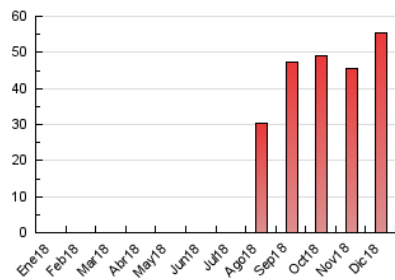

Páginas (x 1000)