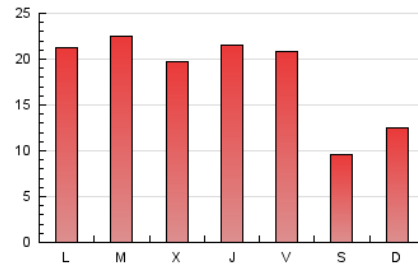

social.cat
 El diari digital del tercer sector a Catalunya

1. Cifras totales y promedios (Nacional e Internacional)

MES - AÑO	NAVEGADORES UNICOS	VISITAS	PAGINAS
Diciembre - 2018	27.532	38.553	55.515
PROMEDIO DIARIO	1.132	1.244	1.791
PROMEDIO LUNES-VIERNES	1.311	1.445	2.118
PROMEDIO SABADO-DOMINGO	757	822	1.103
PAGINAS / VISITAS	1,44		
DURACION MEDIA VISITAS	0:02:12		
DURACION MEDIA PAGINAS	0:04:57		

2. Secciones (Nacional e Internacional)

	PAGINAS	%
HOME	8.300	14.95 %
RESTO	47.215	85.05 %

3. Por día del mes (Nacional e Internacional)

Día	N. únicos	Visitas	Páginas	Día	N. únicos	Visitas	Páginas	Día	N. únicos	Visitas	Páginas
1	306	341	525	11	2.276	2.477	3.469	21	1.951	2.094	2.902
2	453	496	772	12	1.848	2.014	2.971	22	986	1.052	1.339
3	1.152	1.267	2.259	13	1.489	1.657	2.522	23	860	910	1.152
4	1.265	1.413	2.429	14	1.525	1.675	2.364	24	777	840	1.198
5	1.135	1.248	1.959	15	918	987	1.211	25	540	583	828
6	744	820	1.195	16	838	915	1.203	26	684	746	972
7	759	871	1.439	17	1.196	1.388	2.331	27	1.161	1.279	1.794
8	459	510	839	18	1.477	1.611	2.296	28	999	1.109	1.609
9	1.745	1.878	2.333	19	1.289	1.410	1.998	29	562	625	863
10	2.710	3.014	4.006	20	2.066	2.278	3.108	30	447	502	792
								31	481	543	837

4. Gráficas (Nacional e Internacional)

4.1 Por día de la semana (promedio)

N. únicos / Visitas (x 100)

Páginas (x 100)

4.2 Por franja horaria (promedio)

Visitas (x 1000)

Páginas (x 1000)

4.3 Por meses