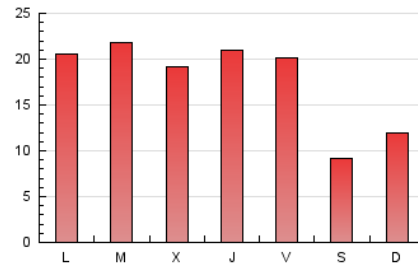

2. Secciones (Nacional)

	PAGINAS	%
HOME	8.234	15.35 %
RESTO	45.422	84.65 %

3. Por día del mes (Nacional)

Día	N. únicos	Visitas	Páginas	Día	N. únicos	Visitas	Páginas	Día	N. únicos	Visitas	Páginas
1	278	313	497	11	2.173	2.362	3.346	21	1.888	2.030	2.824
2	426	468	743	12	1.779	1.940	2.882	22	938	1.002	1.285
3	1.081	1.195	2.175	13	1.441	1.607	2.468	23	840	890	1.131
4	1.207	1.353	2.365	14	1.479	1.629	2.313	24	751	814	1.166
5	1.074	1.185	1.887	15	854	922	1.142	25	514	557	794
6	710	784	1.158	16	739	814	1.097	26	656	718	941
7	711	821	1.384	17	1.153	1.345	2.286	27	1.096	1.214	1.723
8	441	492	821	18	1.403	1.536	2.216	28	923	1.033	1.527
9	1.693	1.825	2.271	19	1.237	1.357	1.940	29	518	581	817
10	2.599	2.901	3.891	20	2.001	2.210	3.034	30	408	462	748
								31	428	490	784

4. Gráficas (Nacional)

4.1 Por día de la semana (promedio)

N. únicos / Visitas (x 100)

Páginas (x 100)

4.2 Por franja horaria (promedio)

Visitas (x 1000)

Páginas (x 1000)

4.3 Por meses