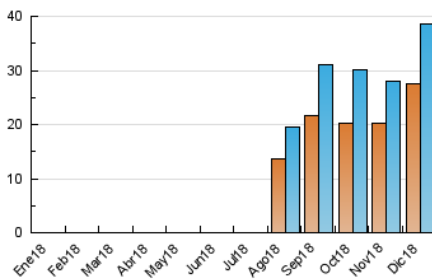

4.3 Por meses

N. únicos / Visitas (x 1000)