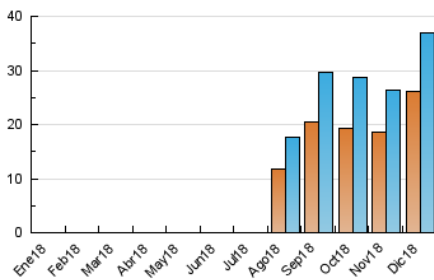

4.3 Por meses

N. únicos / Visitas (x 1000)