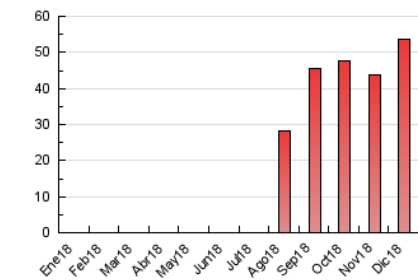

Páginas (x 1000)