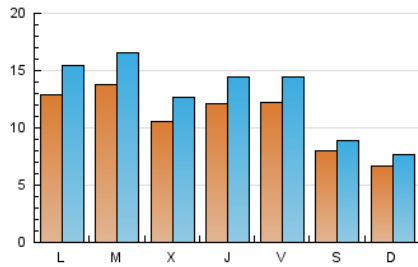

2. Secciones (Nacional)

	PAGINAS	%
HOME	7.532	13.74 %
RESTO	47.283	86.26 %

3. Por día del mes (Nacional)

Día	N. únicos	Visitas	Páginas	Día	N. únicos	Visitas	Páginas	Día	N. únicos	Visitas	Páginas
1	604	710	1.006	11	649	724	915	21	1.261	1.538	2.424
2	1.176	1.397	1.911	12	649	729	939	22	1.229	1.492	2.103
3	1.008	1.183	1.764	13	1.197	1.436	2.134	23	1.300	1.533	2.312
4	629	719	939	14	1.263	1.522	2.296	24	1.506	1.767	2.448
5	857	1.004	1.359	15	990	1.198	1.717	25	1.304	1.424	1.689
6	1.659	2.026	2.823	16	1.185	1.410	2.102	26	537	607	781
7	1.570	1.902	2.562	17	1.234	1.452	1.939	27	1.139	1.375	1.859
8	1.233	1.483	2.305	18	605	695	900	28	1.403	1.683	2.314
9	1.145	1.373	2.139	19	629	728	910	29	1.230	1.474	1.964
10	1.161	1.398	2.068	20	1.144	1.361	2.035	30	1.241	1.504	2.158

4. Gráficas (Nacional)

4.1 Por día de la semana (promedio)

N. únicos / Visitas (x 100)

Páginas (x 100)

4.2 Por franja horaria (promedio)

Visitas_ (x 1000)

Páginas (x 1000)

4.3 Por meses