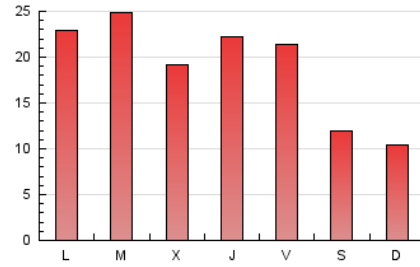

2. Secciones (Nacional e Internacional)

	PAGINAS	%
HOME	7.963	13.90 %
RESTO	49.329	86.10 %

3. Por día del mes (Nacional e Internacional)

Día	N. únicos	Visitas	Páginas	Día	N. únicos	Visitas	Páginas	Día	N. únicos	Visitas	Páginas
1	637	745	1.044	11	683	760	954	21	1.411	1.694	2.578
2	1.229	1.450	1.974	12	685	765	974	22	1.301	1.565	2.185
3	1.056	1.233	1.812	13	1.342	1.584	2.285	23	1.352	1.586	2.370
4	757	847	1.068	14	1.318	1.582	2.374	24	1.588	1.857	2.532
5	885	1.033	1.393	15	1.062	1.274	1.806	25	1.443	1.562	1.834
6	1.709	2.077	2.885	16	1.243	1.475	2.190	26	576	653	831
7	1.627	1.960	2.622	17	1.387	1.607	2.091	27	1.181	1.417	1.899
8	1.292	1.549	2.377	18	646	735	941	28	1.454	1.735	2.365
9	1.308	1.540	2.309	19	656	755	941	29	1.444	1.691	2.190
10	1.212	1.459	2.134	20	1.207	1.430	2.099	30	1.317	1.582	2.235

4. Gráficas (Nacional e Internacional)

4.1 Por día de la semana (promedio)

N. únicos / Visitas (x 100)

Páginas (x 100)

4.2 Por franja horaria (promedio)

Visitas_ (x 1000)

Páginas (x 1000)

4.3 Por meses