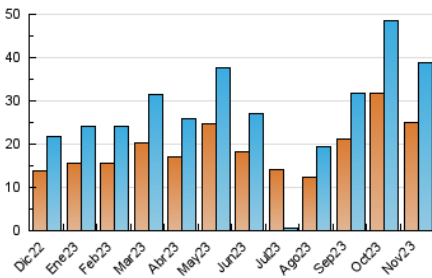

2. Secciones (Nacional)

	PAGINAS	%
HOME	7.532	13.74 %
RESTO	47.283	86.26 %

3. Por día del mes (Nacional)

Día	N. únicos	Visitas	Páginas	Día	N. únicos	Visitas	Páginas	Día	N. únicos	Visitas	Páginas
1	604	710	1.006	11	649	724	915	21	1.261	1.538	2.424
2	1.176	1.397	1.911	12	649	729	939	22	1.229	1.492	2.103
3	1.008	1.183	1.764	13	1.197	1.436	2.134	23	1.300	1.533	2.312
4	629	719	939	14	1.263	1.522	2.296	24	1.506	1.767	2.448
5	857	1.004	1.359	15	990	1.198	1.717	25	1.304	1.424	1.689
6	1.659	2.026	2.823	16	1.185	1.410	2.102	26	537	607	781
7	1.570	1.902	2.562	17	1.234	1.452	1.939	27	1.139	1.375	1.859
8	1.233	1.483	2.305	18	605	695	900	28	1.403	1.683	2.314
9	1.145	1.373	2.139	19	629	728	910	29	1.230	1.474	1.964
10	1.161	1.398	2.068	20	1.144	1.361	2.035	30	1.241	1.504	2.158

4. Gráficas (Nacional)

4.1 Por día de la semana (promedio)

N. únicos / Visitas (x 100)

Páginas (x 100)

4.2 Por franja horaria (promedio)

Visitas_ (x 1000)

Páginas (x 1000)

4.3 Por meses

N. únicos / Visitas (x 1000)

Páginas (x 1000)

5. Observaciones

Este Medio Electrónico de Comunicación ha sido medido por la herramienta Google Analytics de Google (GA4)

6. Definiciones básicas (Para más información ver Normas Técnicas para el Control de los Medios Electrónicos de Comunicación)

Visita:

Una secuencia ininterrumpida de páginas servidas a un usuario válido. Si dicho usuario no realiza peticiones de páginas en un periodo de tiempo (30 min) la siguiente petición constituirá el inicio de una nueva visita.