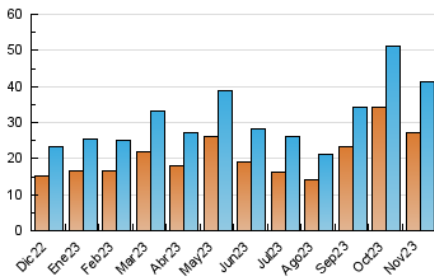

4.2 Por franja horaria (promedio)

Visitas_ (x 1000)

Páginas (x 1000)

4.3 Por meses

N. únicos / Visitas (x 1000)