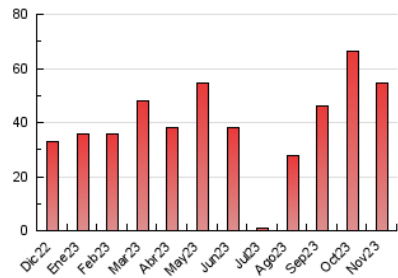

2. Secciones (Nacional)

	PAGINAS	%
HOME	7.532	13.74 %
RESTO	47.283	86.26 %

3. Por día del mes (Nacional)

Día	N. únicos	Visitas	Páginas	Día	N. únicos	Visitas	Páginas	Día	N. únicos	Visitas	Páginas
1	604	710	1.006	11	649	724	915	21	1.261	1.538	2.424
2	1.176	1.397	1.911	12	649	729	939	22	1.229	1.492	2.103
3	1.008	1.183	1.764	13	1.197	1.436	2.134	23	1.300	1.533	2.312
4	629	719	939	14	1.263	1.522	2.296	24	1.506	1.767	2.448
5	857	1.004	1.359	15	990	1.198	1.717	25	1.304	1.424	1.689
6	1.659	2.026	2.823	16	1.185	1.410	2.102	26	537	607	781
7	1.570	1.902	2.562	17	1.234	1.452	1.939	27	1.139	1.375	1.859
8	1.233	1.483	2.305	18	605	695	900	28	1.403	1.683	2.314
9	1.145	1.373	2.139	19	629	728	910	29	1.230	1.474	1.964
10	1.161	1.398	2.068	20	1.144	1.361	2.035	30	1.241	1.504	2.158

4. Gráficas (Nacional)

4.1 Por día de la semana (promedio)

N. únicos / Visitas (x 100)

Páginas (x 100)

4.2 Por franja horaria (promedio)

Visitas_ (x 1000)

Páginas (x 1000)

4.3 Por meses

N. únicos / Visitas (x 1000)

Páginas (x 1000)

5. Observaciones

Este Medio Electrónico de Comunicación ha sido medido por la herramienta Google Analytics de Google (GA4)

6. Definiciones básicas (Para más información ver Normas Técnicas para el Control de los Medios Electrónicos de Comunicación)

Visita:

Una secuencia ininterrumpida de páginas servidas a un usuario válido. Si dicho usuario no realiza peticiones de páginas en un periodo de tiempo (30 min) la siguiente petición constituirá el inicio de una nueva visita.