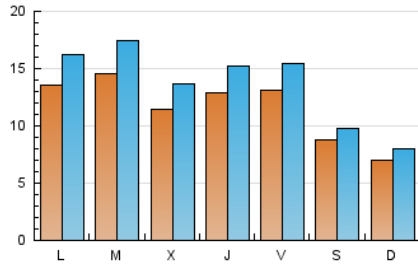

2. Secciones (Nacional e Internacional)

	PAGINAS	%
HOME	7.963	13.90 %
RESTO	49.329	86.10 %

3. Por día del mes (Nacional e Internacional)

Día	N. únicos	Visitas	Páginas	Día	N. únicos	Visitas	Páginas	Día	N. únicos	Visitas	Páginas
1	637	745	1.044	11	683	760	954	21	1.411	1.694	2.578
2	1.229	1.450	1.974	12	685	765	974	22	1.301	1.565	2.185
3	1.056	1.233	1.812	13	1.342	1.584	2.285	23	1.352	1.586	2.370
4	757	847	1.068	14	1.318	1.582	2.374	24	1.588	1.857	2.532
5	885	1.033	1.393	15	1.062	1.274	1.806	25	1.443	1.562	1.834
6	1.709	2.077	2.885	16	1.243	1.475	2.190	26	576	653	831
7	1.627	1.960	2.622	17	1.387	1.607	2.091	27	1.181	1.417	1.899
8	1.292	1.549	2.377	18	646	735	941	28	1.454	1.735	2.365
9	1.308	1.540	2.309	19	656	755	941	29	1.444	1.691	2.190
10	1.212	1.459	2.134	20	1.207	1.430	2.099	30	1.317	1.582	2.235

4. Gráficas (Nacional e Internacional)

4.1 Por día de la semana (promedio)

N. únicos / Visitas (x 100)

Páginas (x 100)

4.2 Por franja horaria (promedio)

Visitas_ (x 1000)

Páginas (x 1000)

4.3 Por meses