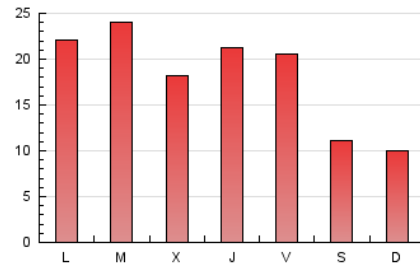

2. Secciones (Nacional)

	PAGINAS	%
HOME	7.532	13.74 %
RESTO	47.283	86.26 %

3. Por día del mes (Nacional)

Día	N. únicos	Visitas	Páginas	Día	N. únicos	Visitas	Páginas	Día	N. únicos	Visitas	Páginas
1	604	710	1.006	11	649	724	915	21	1.261	1.538	2.424
2	1.176	1.397	1.911	12	649	729	939	22	1.229	1.492	2.103
3	1.008	1.183	1.764	13	1.197	1.436	2.134	23	1.300	1.533	2.312
4	629	719	939	14	1.263	1.522	2.296	24	1.506	1.767	2.448
5	857	1.004	1.359	15	990	1.198	1.717	25	1.304	1.424	1.689
6	1.659	2.026	2.823	16	1.185	1.410	2.102	26	537	607	781
7	1.570	1.902	2.562	17	1.234	1.452	1.939	27	1.139	1.375	1.859
8	1.233	1.483	2.305	18	605	695	900	28	1.403	1.683	2.314
9	1.145	1.373	2.139	19	629	728	910	29	1.230	1.474	1.964
10	1.161	1.398	2.068	20	1.144	1.361	2.035	30	1.241	1.504	2.158

4. Gráficas (Nacional)

4.1 Por día de la semana (promedio)

N. únicos / Visitas (x 100)

Páginas (x 100)

4.2 Por franja horaria (promedio)

Visitas_ (x 1000)

Páginas (x 1000)

4.3 Por meses