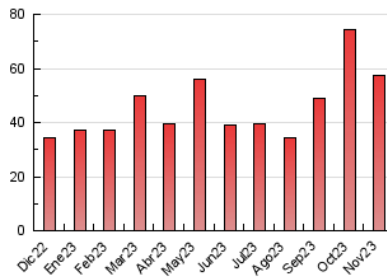

Páginas (x 1000)