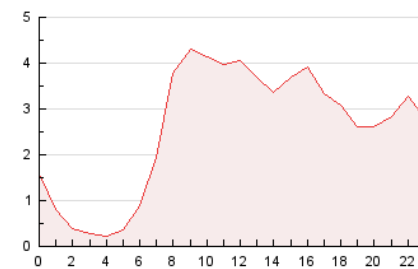

#### 3. Por día del mes (Nacional)

Día	N. únicos	Visitas	Páginas	Día	N. únicos	Visitas	Páginas	Día	N. únicos	Visitas	Páginas
1	630	687	910	11	1.318	1.462	2.380	21	1.512	1.657	2.620
2	621	673	916	12	1.484	1.627	2.419	22	947	1.012	1.423
3	970	1.103	1.950	13	2.008	2.226	3.403	23	506	547	895
4	1.103	1.221	2.057	14	1.530	1.688	2.606	24	651	719	1.092
5	1.327	1.439	2.238	15	895	962	1.363	25	1.070	1.225	2.196
6	1.405	1.514	2.383	16	1.359	1.465	1.919	26	1.133	1.316	2.372
7	1.238	1.374	2.148	17	2.998	3.302	4.513	27	1.737	1.958	3.086
8	667	737	1.063	18	1.990	2.198	3.298	28	1.480	1.669	2.478
9	1.093	1.141	1.405	19	1.191	1.324	2.367	29	696	780	1.082
10	1.251	1.334	1.691	20	1.458	1.598	2.588	30	660	714	1.016

4. Gráficas (Nacional)

4.1 Por día de la semana (promedio)

N. únicos / Visitas (x 100)

Páginas (x 100)

4.2 Por franja horaria (promedio)

Visitas (x 1000)

Páginas (x 1000)

4.3 Por meses