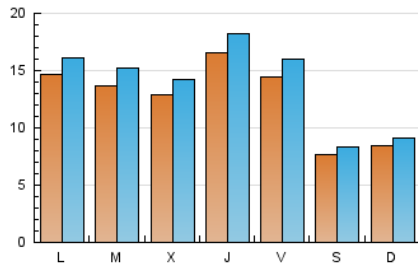

4. Gráficas (Nacional)

4.1 Por día de la semana (promedio)

N. únicos / Visitas (x 100)