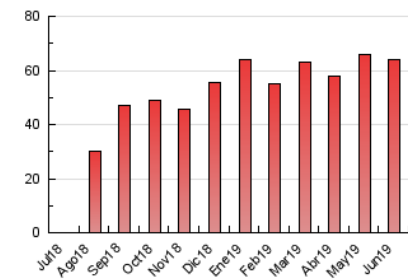

### 1. Cifras totales y promedios (Nacional e Internacional)

MES - AÑO	NAVEGADORES UNICOS	VISITAS	PAGINAS
Junio - 2019	30.311	42.477	63.919
<b>PROMEDIO DIARIO</b>	<b>1.289</b>	<b>1.416</b>	<b>2.131</b>
<b>PROMEDIO LUNES-VIERNES</b>	1.506	1.664	2.570
<b>PROMEDIO SABADO-DOMINGO</b>	854	920	1.253
<b>PAGINAS / VISITAS</b>	1,50		
<b>DURACION MEDIA VISITAS</b>	0:02:45		
<b>DURACION MEDIA PAGINAS</b>	0:05:25		

### 3. Por día del mes (Nacional e Internacional)

Día	N. únicos	Visitas	Páginas	Día	N. únicos	Visitas	Páginas	Día	N. únicos	Visitas	Páginas
1	705	766	999	11	1.411	1.556	2.486	21	1.627	1.776	2.754
2	689	742	985	12	1.531	1.678	2.476	22	1.021	1.090	1.504
3	1.072	1.206	2.058	13	2.076	2.297	3.485	23	534	578	931
4	1.154	1.272	2.111	14	1.589	1.748	2.672	24	685	753	1.133
5	1.385	1.498	2.299	15	930	998	1.403	25	1.103	1.259	2.233
6	1.466	1.578	2.461	16	1.404	1.511	1.973	26	1.165	1.348	2.407
7	1.285	1.425	2.208	17	3.074	3.380	4.597	27	1.797	2.019	3.156
8	692	764	1.091	18	2.082	2.296	3.440	28	1.533	1.728	2.540
9	1.136	1.185	1.449	19	1.252	1.387	2.439	29	731	816	1.125
10	1.327	1.411	1.772	20	1.514	1.659	2.663	30	699	753	1.069

4. Gráficas (Nacional e Internacional)

4.1 Por día de la semana (promedio)

N. únicos / Visitas (x 100)

Páginas (x 100)

4.2 Por franja horaria (promedio)

Visitas (x 1000)

Páginas (x 1000)

4.3 Por meses

N. únicos / Visitas (x 1000)

Páginas (x 1000)