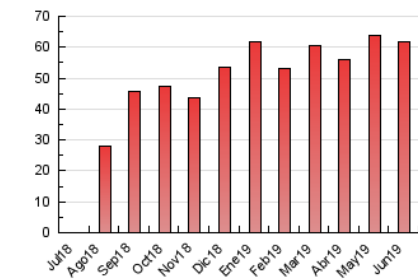

#### 3. Por día del mes (Nacional)

Día	N. únicos	Visitas	Páginas	Día	N. únicos	Visitas	Páginas	Día	N. únicos	Visitas	Páginas
1	630	687	910	11	1.318	1.462	2.380	21	1.512	1.657	2.620
2	621	673	916	12	1.484	1.627	2.419	22	947	1.012	1.423
3	970	1.103	1.950	13	2.008	2.226	3.403	23	506	547	895
4	1.103	1.221	2.057	14	1.530	1.688	2.606	24	651	719	1.092
5	1.327	1.439	2.238	15	895	962	1.363	25	1.070	1.225	2.196
6	1.405	1.514	2.383	16	1.359	1.465	1.919	26	1.133	1.316	2.372
7	1.238	1.374	2.148	17	2.998	3.302	4.513	27	1.737	1.958	3.086
8	667	737	1.063	18	1.990	2.198	3.298	28	1.480	1.669	2.478
9	1.093	1.141	1.405	19	1.191	1.324	2.367	29	696	780	1.082
10	1.251	1.334	1.691	20	1.458	1.598	2.588	30	660	714	1.016

4. Gráficas (Nacional)

4.1 Por día de la semana (promedio)

N. únicos / Visitas (x 100)

Páginas (x 100)

4.2 Por franja horaria (promedio)

Visitas (x 1000)

Páginas (x 1000)

4.3 Por meses

N. únicos / Visitas (x 1000)

Páginas (x 1000)