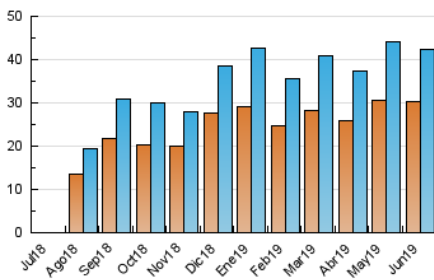

### 3. Por día del mes (Nacional e Internacional)

Día	N. únicos	Visitas	Páginas	Día	N. únicos	Visitas	Páginas	Día	N. únicos	Visitas	Páginas
1	705	766	999	11	1.411	1.556	2.486	21	1.627	1.776	2.754
2	689	742	985	12	1.531	1.678	2.476	22	1.021	1.090	1.504
3	1.072	1.206	2.058	13	2.076	2.297	3.485	23	534	578	931
4	1.154	1.272	2.111	14	1.589	1.748	2.672	24	685	753	1.133
5	1.385	1.498	2.299	15	930	998	1.403	25	1.103	1.259	2.233
6	1.466	1.578	2.461	16	1.404	1.511	1.973	26	1.165	1.348	2.407
7	1.285	1.425	2.208	17	3.074	3.380	4.597	27	1.797	2.019	3.156
8	692	764	1.091	18	2.082	2.296	3.440	28	1.533	1.728	2.540
9	1.136	1.185	1.449	19	1.252	1.387	2.439	29	731	816	1.125
10	1.327	1.411	1.772	20	1.514	1.659	2.663	30	699	753	1.069

4. Gráficas (Nacional e Internacional)

4.1 Por día de la semana (promedio)

N. únicos / Visitas (x 100)

Páginas (x 100)

4.2 Por franja horaria (promedio)

Visitas (x 1000)

Páginas (x 1000)

4.3 Por meses

N. únicos / Visitas (x 1000)

Páginas (x 1000)