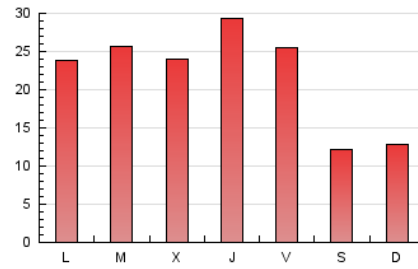

### 1. Cifras totales y promedios (Nacional e Internacional)

MES - AÑO	NAVEGADORES UNICOS	VISITAS	PAGINAS
Junio - 2019	30.311	42.477	63.919
<b>PROMEDIO DIARIO</b>	<b>1.289</b>	<b>1.416</b>	<b>2.131</b>
<b>PROMEDIO LUNES-VIERNES</b>	1.506	1.664	2.570
<b>PROMEDIO SABADO-DOMINGO</b>	854	920	1.253
<b>PAGINAS / VISITAS</b>	1,50		
<b>DURACION MEDIA VISITAS</b>	0:02:45		
<b>DURACION MEDIA PAGINAS</b>	0:05:25		

### 3. Por día del mes (Nacional e Internacional)

Día	N. únicos	Visitas	Páginas	Día	N. únicos	Visitas	Páginas	Día	N. únicos	Visitas	Páginas
1	705	766	999	11	1.411	1.556	2.486	21	1.627	1.776	2.754
2	689	742	985	12	1.531	1.678	2.476	22	1.021	1.090	1.504
3	1.072	1.206	2.058	13	2.076	2.297	3.485	23	534	578	931
4	1.154	1.272	2.111	14	1.589	1.748	2.672	24	685	753	1.133
5	1.385	1.498	2.299	15	930	998	1.403	25	1.103	1.259	2.233
6	1.466	1.578	2.461	16	1.404	1.511	1.973	26	1.165	1.348	2.407
7	1.285	1.425	2.208	17	3.074	3.380	4.597	27	1.797	2.019	3.156
8	692	764	1.091	18	2.082	2.296	3.440	28	1.533	1.728	2.540
9	1.136	1.185	1.449	19	1.252	1.387	2.439	29	731	816	1.125
10	1.327	1.411	1.772	20	1.514	1.659	2.663	30	699	753	1.069

4. Gráficas (Nacional e Internacional)

4.1 Por día de la semana (promedio)

N. únicos / Visitas (x 100)

Páginas (x 100)

4.2 Por franja horaria (promedio)

Visitas (x 1000)

Páginas (x 1000)

4.3 Por meses