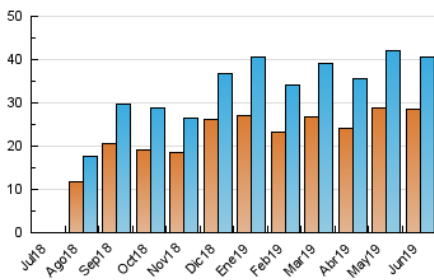

#### 3. Por día del mes (Nacional)

Día	N. únicos	Visitas	Páginas	Día	N. únicos	Visitas	Páginas	Día	N. únicos	Visitas	Páginas
1	630	687	910	11	1.318	1.462	2.380	21	1.512	1.657	2.620
2	621	673	916	12	1.484	1.627	2.419	22	947	1.012	1.423
3	970	1.103	1.950	13	2.008	2.226	3.403	23	506	547	895
4	1.103	1.221	2.057	14	1.530	1.688	2.606	24	651	719	1.092
5	1.327	1.439	2.238	15	895	962	1.363	25	1.070	1.225	2.196
6	1.405	1.514	2.383	16	1.359	1.465	1.919	26	1.133	1.316	2.372
7	1.238	1.374	2.148	17	2.998	3.302	4.513	27	1.737	1.958	3.086
8	667	737	1.063	18	1.990	2.198	3.298	28	1.480	1.669	2.478
9	1.093	1.141	1.405	19	1.191	1.324	2.367	29	696	780	1.082
10	1.251	1.334	1.691	20	1.458	1.598	2.588	30	660	714	1.016

4. Gráficas (Nacional)

4.1 Por día de la semana (promedio)

N. únicos / Visitas (x 100)

Páginas (x 100)

4.2 Por franja horaria (promedio)

Visitas (x 1000)

Páginas (x 1000)

4.3 Por meses

N. únicos / Visitas (x 1000)

Páginas (x 1000)