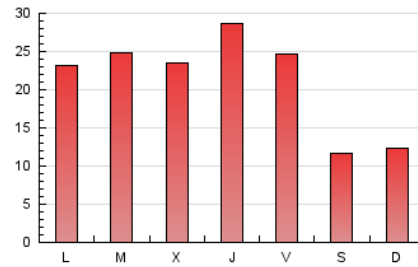

#### 3. Por día del mes (Nacional)

Día	N. únicos	Visitas	Páginas	Día	N. únicos	Visitas	Páginas	Día	N. únicos	Visitas	Páginas
1	630	687	910	11	1.318	1.462	2.380	21	1.512	1.657	2.620
2	621	673	916	12	1.484	1.627	2.419	22	947	1.012	1.423
3	970	1.103	1.950	13	2.008	2.226	3.403	23	506	547	895
4	1.103	1.221	2.057	14	1.530	1.688	2.606	24	651	719	1.092
5	1.327	1.439	2.238	15	895	962	1.363	25	1.070	1.225	2.196
6	1.405	1.514	2.383	16	1.359	1.465	1.919	26	1.133	1.316	2.372
7	1.238	1.374	2.148	17	2.998	3.302	4.513	27	1.737	1.958	3.086
8	667	737	1.063	18	1.990	2.198	3.298	28	1.480	1.669	2.478
9	1.093	1.141	1.405	19	1.191	1.324	2.367	29	696	780	1.082
10	1.251	1.334	1.691	20	1.458	1.598	2.588	30	660	714	1.016

4. Gráficas (Nacional)

4.1 Por día de la semana (promedio)

N. únicos / Visitas (x 100)

Páginas (x 100)

4.2 Por franja horaria (promedio)

Visitas (x 1000)

Páginas (x 1000)

4.3 Por meses