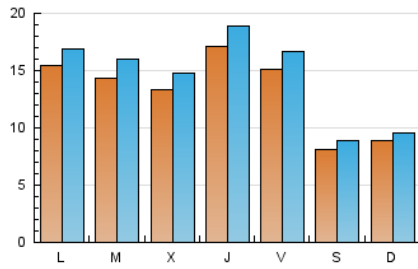

4. Gráficas (Nacional e Internacional)

4.1 Por día de la semana (promedio)

N. únicos / Visitas (x 100)