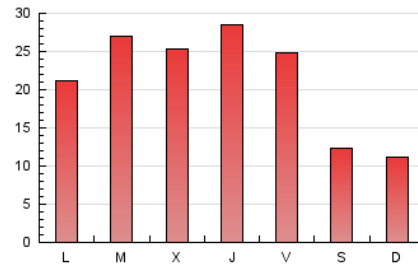

social.cat
 El diari digital del tercer sector a Catalunya

1. Cifras totales y promedios (Nacional e Internacional)

MES - AÑO	NAVEGADORES UNICOS	VISITAS	PAGINAS
Mayo - 2021	28.609	43.974	64.702
PROMEDIO DIARIO	1.248	1.419	2.087
PROMEDIO LUNES-VIERNES	1.461	1.674	2.518
PROMEDIO SABADO-DOMINGO	801	882	1.183
PAGINAS / VISITAS	1,47		
DURACION MEDIA VISITAS	0:02:15		
DURACION MEDIA PAGINAS	0:04:20		

2. Secciones (Nacional e Internacional)

	PAGINAS	%
HOME	8.770	13.55 %
RESTO	55.932	86.45 %

3. Por día del mes (Nacional e Internacional)

Día	N. únicos	Visitas	Páginas	Día	N. únicos	Visitas	Páginas	Día	N. únicos	Visitas	Páginas
1	852	943	1.316	11	1.535	1.761	2.866	21	1.416	1.627	2.324
2	720	781	1.061	12	1.440	1.670	2.487	22	653	723	897
3	1.306	1.500	2.403	13	1.568	1.783	2.817	23	751	830	1.049
4	1.286	1.477	2.080	14	1.209	1.376	2.182	24	816	910	1.188
5	1.306	1.509	2.310	15	743	841	1.065	25	1.862	2.124	3.024
6	1.398	1.608	2.382	16	773	840	1.091	26	1.800	2.030	2.966
7	1.597	1.820	2.644	17	1.322	1.532	2.451	27	1.505	1.708	2.606
8	771	845	1.083	18	1.593	1.844	2.862	28	1.706	1.927	2.756
9	733	813	1.218	19	1.352	1.543	2.374	29	1.217	1.323	1.846
10	1.276	1.541	2.328	20	2.081	2.351	3.605	30	793	877	1.203
								31	1.299	1.517	2.218

4. Gráficas (Nacional e Internacional)

4.1 Por día de la semana (promedio)

N. únicos / Visitas (x 100)

Páginas (x 100)

4.2 Por franja horaria (promedio)

Visitas (x 1000)

Páginas (x 1000)

4.3 Por meses