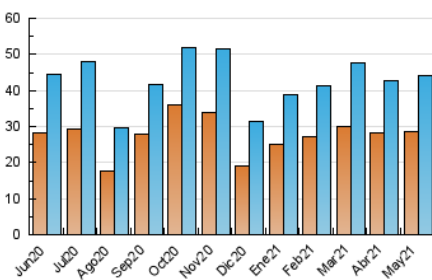

4.3 Por meses

N. únicos / Visitas (x 1000)