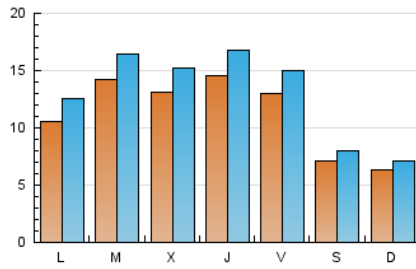

social.cat
 El diari digital del tercer sector a Catalunya

1. Cifras totales y promedios (Nacional)

MES - AÑO	NAVEGADORES UNICOS	VISITAS	PAGINAS
Mayo - 2021	23.846	39.189	61.569
PROMEDIO DIARIO	1.097	1.264	1.986
PROMEDIO LUNES-VIERNES	1.298	1.508	2.399
PROMEDIO SABADO-DOMINGO	673	752	1.118
PAGINAS / VISITAS	1,57		
DURACION MEDIA VISITAS	0:02:29		
DURACION MEDIA PAGINAS	0:04:21		

2. Secciones (Nacional)

	PAGINAS	%
HOME	8.644	14.04 %
RESTO	52.925	85.96 %

3. Por día del mes (Nacional)

Día	N. únicos	Visitas	Páginas	Día	N. únicos	Visitas	Páginas	Día	N. únicos	Visitas	Páginas
1	730	820	1.236	11	1.388	1.613	2.756	21	1.207	1.417	2.194
2	610	671	996	12	1.245	1.472	2.369	22	523	593	846
3	1.152	1.341	2.279	13	1.389	1.598	2.690	23	641	719	998
4	1.149	1.334	1.987	14	1.095	1.259	2.084	24	715	809	1.122
5	1.144	1.343	2.165	15	569	666	1.002	25	1.719	1.977	2.927
6	1.244	1.447	2.255	16	636	698	1.025	26	1.639	1.862	2.861
7	1.396	1.615	2.469	17	1.165	1.367	2.338	27	1.324	1.524	2.491
8	653	726	1.009	18	1.426	1.672	2.738	28	1.513	1.730	2.625
9	621	698	1.149	19	1.224	1.409	2.272	29	1.078	1.184	1.776
10	1.121	1.383	2.219	20	1.873	2.138	3.427	30	665	748	1.146
								31	1.138	1.356	2.118

4. Gráficas (Nacional)

4.1 Por día de la semana (promedio)

N. únicos / Visitas (x 100)

Páginas (x 100)

4.2 Por franja horaria (promedio)

Visitas__ (x 1000)

Páginas (x 1000)

4.3 Por meses