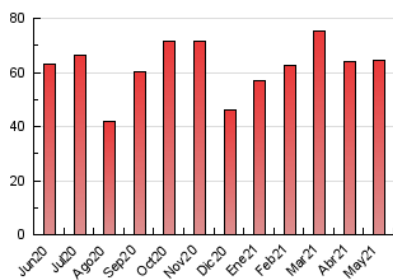

Páginas (x 1000)