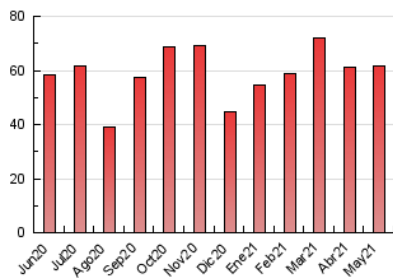

2. Secciones (Nacional)

	PAGINAS	%
HOME	8.644	14.04 %
RESTO	52.925	85.96 %

3. Por día del mes (Nacional)

Día	N. únicos	Visitas	Páginas	Día	N. únicos	Visitas	Páginas	Día	N. únicos	Visitas	Páginas
1	730	820	1.236	11	1.388	1.613	2.756	21	1.207	1.417	2.194
2	610	671	996	12	1.245	1.472	2.369	22	523	593	846
3	1.152	1.341	2.279	13	1.389	1.598	2.690	23	641	719	998
4	1.149	1.334	1.987	14	1.095	1.259	2.084	24	715	809	1.122
5	1.144	1.343	2.165	15	569	666	1.002	25	1.719	1.977	2.927
6	1.244	1.447	2.255	16	636	698	1.025	26	1.639	1.862	2.861
7	1.396	1.615	2.469	17	1.165	1.367	2.338	27	1.324	1.524	2.491
8	653	726	1.009	18	1.426	1.672	2.738	28	1.513	1.730	2.625
9	621	698	1.149	19	1.224	1.409	2.272	29	1.078	1.184	1.776
10	1.121	1.383	2.219	20	1.873	2.138	3.427	30	665	748	1.146
								31	1.138	1.356	2.118

4. Gráficas (Nacional)

4.1 Por día de la semana (promedio)

N. únicos / Visitas (x 100)

Páginas (x 100)

4.2 Por franja horaria (promedio)

Visitas__ (x 1000)

Páginas (x 1000)

4.3 Por meses

N. únicos / Visitas (x 1000)

Páginas (x 1000)

5. Observaciones

Este Medio Electrónico de Comunicación ha sido medido por la herramienta Google Analytics de Google

6. Definiciones básicas (Para más información ver Normas Técnicas para el Control de los Medios Electrónicos de Comunicación)