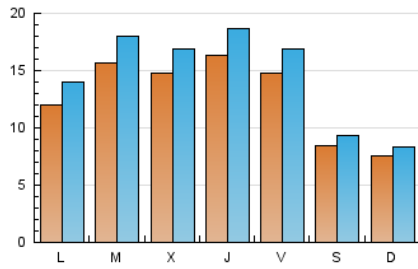

social.cat
 El diari digital del tercer sector a Catalunya

1. Cifras totales y promedios (Nacional e Internacional)

MES - AÑO	NAVEGADORES UNICOS	VISITAS	PAGINAS
Mayo - 2021	28.609	43.974	64.702
PROMEDIO DIARIO	1.248	1.419	2.087
PROMEDIO LUNES-VIERNES	1.461	1.674	2.518
PROMEDIO SABADO-DOMINGO	801	882	1.183
PAGINAS / VISITAS	1,47		
DURACION MEDIA VISITAS	0:02:15		
DURACION MEDIA PAGINAS	0:04:20		

2. Secciones (Nacional e Internacional)

	PAGINAS	%
HOME	8.770	13.55 %
RESTO	55.932	86.45 %

3. Por día del mes (Nacional e Internacional)

Día	N. únicos	Visitas	Páginas	Día	N. únicos	Visitas	Páginas	Día	N. únicos	Visitas	Páginas
1	852	943	1.316	11	1.535	1.761	2.866	21	1.416	1.627	2.324
2	720	781	1.061	12	1.440	1.670	2.487	22	653	723	897
3	1.306	1.500	2.403	13	1.568	1.783	2.817	23	751	830	1.049
4	1.286	1.477	2.080	14	1.209	1.376	2.182	24	816	910	1.188
5	1.306	1.509	2.310	15	743	841	1.065	25	1.862	2.124	3.024
6	1.398	1.608	2.382	16	773	840	1.091	26	1.800	2.030	2.966
7	1.597	1.820	2.644	17	1.322	1.532	2.451	27	1.505	1.708	2.606
8	771	845	1.083	18	1.593	1.844	2.862	28	1.706	1.927	2.756
9	733	813	1.218	19	1.352	1.543	2.374	29	1.217	1.323	1.846
10	1.276	1.541	2.328	20	2.081	2.351	3.605	30	793	877	1.203
								31	1.299	1.517	2.218

4. Gráficas (Nacional e Internacional)

4.1 Por día de la semana (promedio)

N. únicos / Visitas (x 100)

Páginas (x 100)

4.2 Por franja horaria (promedio)

Visitas (x 1000)

Páginas (x 1000)

4.3 Por meses