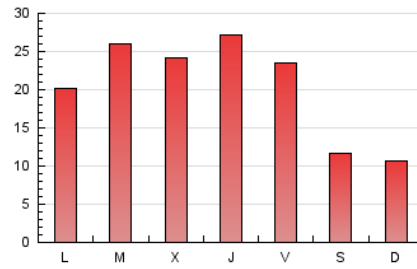

social.cat
 El diari digital del tercer sector a Catalunya

1. Cifras totales y promedios (Nacional)

MES - AÑO	NAVEGADORES UNICOS	VISITAS	PAGINAS
Mayo - 2021	23.846	39.189	61.569
PROMEDIO DIARIO	1.097	1.264	1.986
PROMEDIO LUNES-VIERNES	1.298	1.508	2.399
PROMEDIO SABADO-DOMINGO	673	752	1.118
PAGINAS / VISITAS	1,57		
DURACION MEDIA VISITAS	0:02:29		
DURACION MEDIA PAGINAS	0:04:21		

2. Secciones (Nacional)

	PAGINAS	%
HOME	8.644	14.04 %
RESTO	52.925	85.96 %

3. Por día del mes (Nacional)

Día	N. únicos	Visitas	Páginas	Día	N. únicos	Visitas	Páginas	Día	N. únicos	Visitas	Páginas
1	730	820	1.236	11	1.388	1.613	2.756	21	1.207	1.417	2.194
2	610	671	996	12	1.245	1.472	2.369	22	523	593	846
3	1.152	1.341	2.279	13	1.389	1.598	2.690	23	641	719	998
4	1.149	1.334	1.987	14	1.095	1.259	2.084	24	715	809	1.122
5	1.144	1.343	2.165	15	569	666	1.002	25	1.719	1.977	2.927
6	1.244	1.447	2.255	16	636	698	1.025	26	1.639	1.862	2.861
7	1.396	1.615	2.469	17	1.165	1.367	2.338	27	1.324	1.524	2.491
8	653	726	1.009	18	1.426	1.672	2.738	28	1.513	1.730	2.625
9	621	698	1.149	19	1.224	1.409	2.272	29	1.078	1.184	1.776
10	1.121	1.383	2.219	20	1.873	2.138	3.427	30	665	748	1.146
								31	1.138	1.356	2.118

4. Gráficas (Nacional)

4.1 Por día de la semana (promedio)

N. únicos / Visitas (x 100)

Páginas (x 100)

4.2 Por franja horaria (promedio)

Visitas__ (x 1000)

Páginas (x 1000)

4.3 Por meses