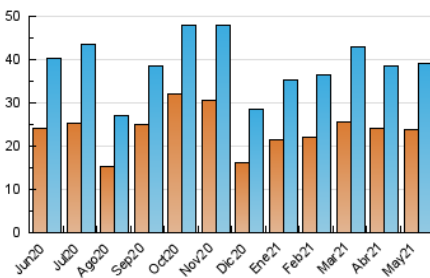

2. Secciones (Nacional)

	PAGINAS	%
HOME	8.644	14.04 %
RESTO	52.925	85.96 %

3. Por día del mes (Nacional)

Día	N. únicos	Visitas	Páginas	Día	N. únicos	Visitas	Páginas	Día	N. únicos	Visitas	Páginas
1	730	820	1.236	11	1.388	1.613	2.756	21	1.207	1.417	2.194
2	610	671	996	12	1.245	1.472	2.369	22	523	593	846
3	1.152	1.341	2.279	13	1.389	1.598	2.690	23	641	719	998
4	1.149	1.334	1.987	14	1.095	1.259	2.084	24	715	809	1.122
5	1.144	1.343	2.165	15	569	666	1.002	25	1.719	1.977	2.927
6	1.244	1.447	2.255	16	636	698	1.025	26	1.639	1.862	2.861
7	1.396	1.615	2.469	17	1.165	1.367	2.338	27	1.324	1.524	2.491
8	653	726	1.009	18	1.426	1.672	2.738	28	1.513	1.730	2.625
9	621	698	1.149	19	1.224	1.409	2.272	29	1.078	1.184	1.776
10	1.121	1.383	2.219	20	1.873	2.138	3.427	30	665	748	1.146
								31	1.138	1.356	2.118

4. Gráficas (Nacional)

4.1 Por día de la semana (promedio)

N. únicos / Visitas (x 100)

Páginas (x 100)

4.2 Por franja horaria (promedio)

Visitas__ (x 1000)

Páginas (x 1000)

4.3 Por meses

N. únicos / Visitas (x 1000)

Páginas (x 1000)

5. Observaciones

Este Medio Electrónico de Comunicación ha sido medido por la herramienta Google Analytics de Google

6. Definiciones básicas (Para más información ver Normas Técnicas para el Control de los Medios Electrónicos de Comunicación)

Visita:

Una secuencia ininterrumpida de páginas servidas a un usuario válido. Si dicho usuario no realiza peticiones de páginas en un periodo de tiempo (30 min) la siguiente petición constituirá el inicio de una nueva visita.