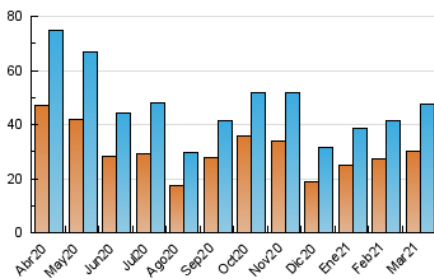

4.3 Por meses

N. únicos / Visitas (x 1000)