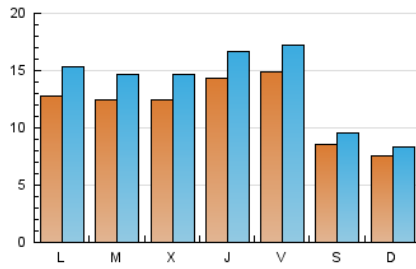

2. Secciones (Nacional)

	PAGINAS	%
HOME	11.312	15.72 %
RESTO	60.656	84.28 %

3. Por día del mes (Nacional)

Día	N. únicos	Visitas	Páginas	Día	N. únicos	Visitas	Páginas	Día	N. únicos	Visitas	Páginas
1	1.114	1.314	2.482	11	1.255	1.474	2.557	21	735	818	1.229
2	1.579	1.838	3.009	12	1.539	1.761	2.725	22	1.309	1.575	2.857
3	1.607	1.894	3.024	13	924	1.019	1.534	23	1.205	1.393	2.313
4	1.566	1.799	2.785	14	689	748	1.076	24	1.236	1.445	2.481
5	1.319	1.540	2.522	15	1.185	1.416	2.421	25	1.540	1.789	3.103
6	807	902	1.273	16	1.234	1.455	2.630	26	1.509	1.721	2.662
7	1.124	1.239	1.885	17	1.331	1.544	2.610	27	624	698	948
8	1.722	2.122	4.654	18	1.352	1.598	2.624	28	478	543	804
9	1.288	1.588	3.140	19	1.591	1.866	2.805	29	1.070	1.240	2.088
10	1.251	1.487	2.674	20	1.084	1.209	1.671	30	913	1.071	1.732
								31	786	940	1.650

4. Gráficas (Nacional)

4.1 Por día de la semana (promedio)

N. únicos / Visitas (x 100)

Páginas (x 100)

4.2 Por franja horaria (promedio)

Visitas (x 1000)

Páginas (x 1000)

4.3 Por meses