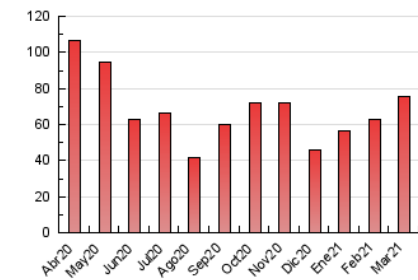

Páginas (x 1000)