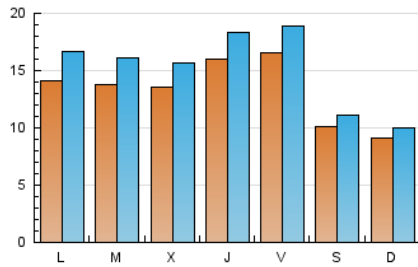

social.cat
 El diari digital del tercer sector a Catalunya

1. Cifras totales y promedios (Nacional e Internacional)

MES - AÑO	NAVEGADORES UNICOS	VISITAS	PAGINAS
Marzo - 2021	29.911	47.567	75.379
PROMEDIO DIARIO	1.336	1.534	2.432
PROMEDIO LUNES-VIERNES	1.466	1.702	2.793
PROMEDIO SABADO-DOMINGO	963	1.053	1.394
PAGINAS / VISITAS	1,58		
DURACION MEDIA VISITAS	0:02:40		
DURACION MEDIA PAGINAS	0:04:18		

2. Secciones (Nacional e Internacional)

	PAGINAS	%
HOME	11.464	15.21 %
RESTO	63.915	84.79 %

3. Por día del mes (Nacional e Internacional)

Día	N. únicos	Visitas	Páginas	Día	N. únicos	Visitas	Páginas	Día	N. únicos	Visitas	Páginas
1	1.237	1.444	2.621	11	1.432	1.652	2.678	21	898	981	1.302
2	1.736	2.002	3.145	12	1.718	1.943	2.857	22	1.446	1.715	2.989
3	1.744	2.034	3.156	13	1.082	1.177	1.627	23	1.325	1.515	2.403
4	1.730	1.963	2.888	14	872	934	1.192	24	1.337	1.546	2.581
5	1.466	1.687	2.611	15	1.293	1.526	2.512	25	1.712	1.962	3.225
6	917	1.013	1.347	16	1.365	1.589	2.743	26	1.674	1.888	2.791
7	1.292	1.409	1.959	17	1.442	1.657	2.713	27	744	819	1.021
8	1.871	2.278	4.826	18	1.509	1.755	2.735	28	590	657	856
9	1.439	1.748	3.278	19	1.777	2.052	2.943	29	1.201	1.373	2.169
10	1.359	1.597	2.801	20	1.305	1.433	1.846	30	1.032	1.192	1.833
								31	871	1.026	1.731

4. Gráficas (Nacional e Internacional)

4.1 Por día de la semana (promedio)

N. únicos / Visitas (x 100)

Páginas (x 100)

4.2 Por franja horaria (promedio)

Visitas (x 1000)

Páginas (x 1000)

4.3 Por meses