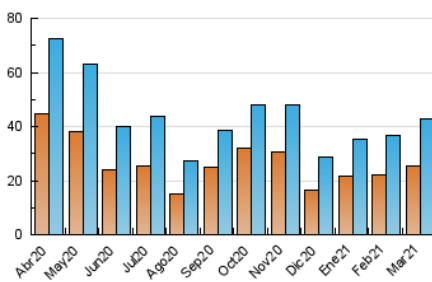

2. Secciones (Nacional)

	PAGINAS	%
HOME	11.312	15.72 %
RESTO	60.656	84.28 %

3. Por día del mes (Nacional)

Día	N. únicos	Visitas	Páginas	Día	N. únicos	Visitas	Páginas	Día	N. únicos	Visitas	Páginas
1	1.114	1.314	2.482	11	1.255	1.474	2.557	21	735	818	1.229
2	1.579	1.838	3.009	12	1.539	1.761	2.725	22	1.309	1.575	2.857
3	1.607	1.894	3.024	13	924	1.019	1.534	23	1.205	1.393	2.313
4	1.566	1.799	2.785	14	689	748	1.076	24	1.236	1.445	2.481
5	1.319	1.540	2.522	15	1.185	1.416	2.421	25	1.540	1.789	3.103
6	807	902	1.273	16	1.234	1.455	2.630	26	1.509	1.721	2.662
7	1.124	1.239	1.885	17	1.331	1.544	2.610	27	624	698	948
8	1.722	2.122	4.654	18	1.352	1.598	2.624	28	478	543	804
9	1.288	1.588	3.140	19	1.591	1.866	2.805	29	1.070	1.240	2.088
10	1.251	1.487	2.674	20	1.084	1.209	1.671	30	913	1.071	1.732
								31	786	940	1.650

4. Gráficas (Nacional)

4.1 Por día de la semana (promedio)

N. únicos / Visitas (x 100)

Páginas (x 100)

4.2 Por franja horaria (promedio)

Visitas (x 1000)

Páginas (x 1000)

4.3 Por meses

N. únicos / Visitas (x 1000)

Páginas (x 1000)

5. Observaciones

Este Medio Electrónico de Comunicación ha sido medido por la herramienta Google Analytics de Google

6. Definiciones básicas (Para más información ver Normas Técnicas para el Control de los Medios Electrónicos de Comunicación)

Visita:

Una secuencia ininterrumpida de páginas servidas a un usuario válido. Si dicho usuario no realiza peticiones de páginas en un periodo de tiempo (30 min) la siguiente petición constituirá el inicio de una nueva visita.