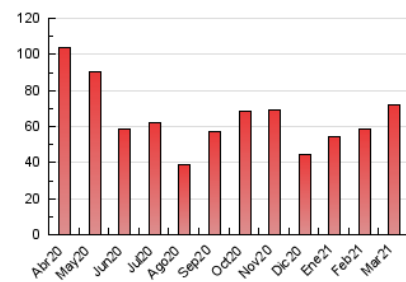

2. Secciones (Nacional)

	PAGINAS	%
HOME	11.312	15.72 %
RESTO	60.656	84.28 %

3. Por día del mes (Nacional)

Día	N. únicos	Visitas	Páginas	Día	N. únicos	Visitas	Páginas	Día	N. únicos	Visitas	Páginas
1	1.114	1.314	2.482	11	1.255	1.474	2.557	21	735	818	1.229
2	1.579	1.838	3.009	12	1.539	1.761	2.725	22	1.309	1.575	2.857
3	1.607	1.894	3.024	13	924	1.019	1.534	23	1.205	1.393	2.313
4	1.566	1.799	2.785	14	689	748	1.076	24	1.236	1.445	2.481
5	1.319	1.540	2.522	15	1.185	1.416	2.421	25	1.540	1.789	3.103
6	807	902	1.273	16	1.234	1.455	2.630	26	1.509	1.721	2.662
7	1.124	1.239	1.885	17	1.331	1.544	2.610	27	624	698	948
8	1.722	2.122	4.654	18	1.352	1.598	2.624	28	478	543	804
9	1.288	1.588	3.140	19	1.591	1.866	2.805	29	1.070	1.240	2.088
10	1.251	1.487	2.674	20	1.084	1.209	1.671	30	913	1.071	1.732
								31	786	940	1.650

4. Gráficas (Nacional)

4.1 Por día de la semana (promedio)

N. únicos / Visitas (x 100)

Páginas (x 100)

4.2 Por franja horaria (promedio)

Visitas (x 1000)

Páginas (x 1000)

4.3 Por meses

N. únicos / Visitas (x 1000)

Páginas (x 1000)

5. Observaciones

Este Medio Electrónico de Comunicación ha sido medido por la herramienta Google Analytics de Google

6. Definiciones básicas (Para más información ver Normas Técnicas para el Control de los Medios Electrónicos de Comunicación)

Visita:

Una secuencia ininterrumpida de páginas servidas a un usuario válido. Si dicho usuario no realiza peticiones de páginas en un periodo de tiempo (30 min) la siguiente petición constituirá el inicio de una nueva visita.