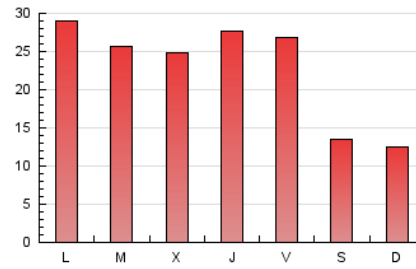

2. Secciones (Nacional)

	PAGINAS	%
HOME	11.312	15.72 %
RESTO	60.656	84.28 %

3. Por día del mes (Nacional)

Día	N. únicos	Visitas	Páginas	Día	N. únicos	Visitas	Páginas	Día	N. únicos	Visitas	Páginas
1	1.114	1.314	2.482	11	1.255	1.474	2.557	21	735	818	1.229
2	1.579	1.838	3.009	12	1.539	1.761	2.725	22	1.309	1.575	2.857
3	1.607	1.894	3.024	13	924	1.019	1.534	23	1.205	1.393	2.313
4	1.566	1.799	2.785	14	689	748	1.076	24	1.236	1.445	2.481
5	1.319	1.540	2.522	15	1.185	1.416	2.421	25	1.540	1.789	3.103
6	807	902	1.273	16	1.234	1.455	2.630	26	1.509	1.721	2.662
7	1.124	1.239	1.885	17	1.331	1.544	2.610	27	624	698	948
8	1.722	2.122	4.654	18	1.352	1.598	2.624	28	478	543	804
9	1.288	1.588	3.140	19	1.591	1.866	2.805	29	1.070	1.240	2.088
10	1.251	1.487	2.674	20	1.084	1.209	1.671	30	913	1.071	1.732
								31	786	940	1.650

4. Gráficas (Nacional)

4.1 Por día de la semana (promedio)

N. únicos / Visitas (x 100)

Páginas (x 100)

4.2 Por franja horaria (promedio)

Visitas (x 1000)

Páginas (x 1000)

4.3 Por meses