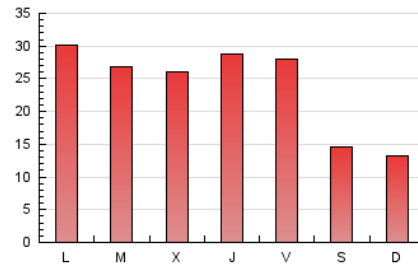

social.cat
 El diari digital del tercer sector a Catalunya

1. Cifras totales y promedios (Nacional e Internacional)

MES - AÑO	NAVEGADORES UNICOS	VISITAS	PAGINAS
Marzo - 2021	29.911	47.567	75.379
PROMEDIO DIARIO	1.336	1.534	2.432
PROMEDIO LUNES-VIERNES	1.466	1.702	2.793
PROMEDIO SABADO-DOMINGO	963	1.053	1.394
PAGINAS / VISITAS	1,58		
DURACION MEDIA VISITAS	0:02:40		
DURACION MEDIA PAGINAS	0:04:18		

2. Secciones (Nacional e Internacional)

	PAGINAS	%
HOME	11.464	15.21 %
RESTO	63.915	84.79 %

3. Por día del mes (Nacional e Internacional)

Día	N. únicos	Visitas	Páginas	Día	N. únicos	Visitas	Páginas	Día	N. únicos	Visitas	Páginas
1	1.237	1.444	2.621	11	1.432	1.652	2.678	21	898	981	1.302
2	1.736	2.002	3.145	12	1.718	1.943	2.857	22	1.446	1.715	2.989
3	1.744	2.034	3.156	13	1.082	1.177	1.627	23	1.325	1.515	2.403
4	1.730	1.963	2.888	14	872	934	1.192	24	1.337	1.546	2.581
5	1.466	1.687	2.611	15	1.293	1.526	2.512	25	1.712	1.962	3.225
6	917	1.013	1.347	16	1.365	1.589	2.743	26	1.674	1.888	2.791
7	1.292	1.409	1.959	17	1.442	1.657	2.713	27	744	819	1.021
8	1.871	2.278	4.826	18	1.509	1.755	2.735	28	590	657	856
9	1.439	1.748	3.278	19	1.777	2.052	2.943	29	1.201	1.373	2.169
10	1.359	1.597	2.801	20	1.305	1.433	1.846	30	1.032	1.192	1.833
								31	871	1.026	1.731

4. Gráficas (Nacional e Internacional)

4.1 Por día de la semana (promedio)

N. únicos / Visitas (x 100)

Páginas (x 100)

4.2 Por franja horaria (promedio)

Visitas (x 1000)

Páginas (x 1000)

4.3 Por meses