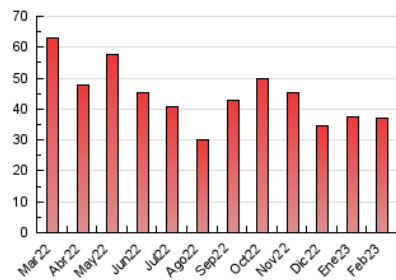

Páginas (x 1000)