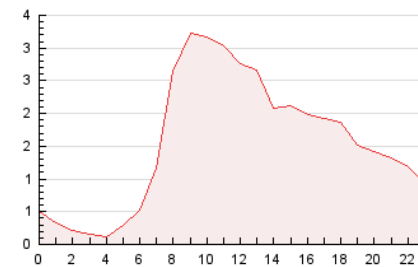

2. Secciones (Nacional e Internacional)

	PAGINAS	%
HOME	5.584	15.01 %
RESTO	31.615	84.99 %

3. Por día del mes (Nacional e Internacional)

Día	N. únicos	Visitas	Páginas	Día	N. únicos	Visitas	Páginas	Día	N. únicos	Visitas	Páginas
1	863	983	1.459	11	378	442	695	21	1.035	1.171	1.782
2	814	913	1.439	12	393	455	649	22	941	1.080	1.630
3	707	788	1.121	13	998	1.158	1.652	23	1.011	1.165	1.925
4	387	431	619	14	876	1.025	1.618	24	818	951	1.435
5	438	492	643	15	843	963	1.380	25	481	523	730
6	990	1.149	1.659	16	1.087	1.271	1.820	26	580	647	883
7	959	1.129	1.729	17	850	983	1.453	27	1.020	1.162	1.679
8	879	1.011	1.528	18	434	491	670	28	952	1.068	1.603
9	1.009	1.146	1.873	19	360	403	571				
10	772	871	1.207	20	1.107	1.260	1.747				

4. Gráficas (Nacional e Internacional)

4.1 Por día de la semana (promedio)

N. únicos / Visitas (x 100)

Páginas (x 100)

4.2 Por franja horaria (promedio)

Visitas_ (x 1000)

Páginas (x 1000)

4.3 Por meses