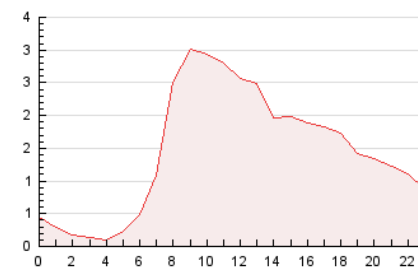

2. Secciones (Nacional)

	PAGINAS	%
HOME	5.179	14.41 %
RESTO	30.766	85.59 %

3. Por día del mes (Nacional)

Día	N. únicos	Visitas	Páginas	Día	N. únicos	Visitas	Páginas	Día	N. únicos	Visitas	Páginas
1	836	952	1.422	11	364	427	677	21	991	1.123	1.726
2	782	881	1.400	12	374	434	625	22	912	1.047	1.578
3	675	754	1.082	13	963	1.117	1.602	23	975	1.124	1.876
4	370	414	601	14	846	994	1.586	24	771	898	1.370
5	421	473	622	15	806	923	1.334	25	456	496	689
6	951	1.110	1.619	16	1.044	1.227	1.772	26	532	597	832
7	919	1.087	1.678	17	800	923	1.375	27	975	1.115	1.619
8	847	979	1.494	18	415	470	644	28	901	1.011	1.500
9	971	1.106	1.827	19	346	383	547				
10	720	816	1.149	20	1.069	1.220	1.699				

4. Gráficas (Nacional)

4.1 Por día de la semana (promedio)

N. únicos / Visitas (x 100)

Páginas (x 100)

4.2 Por franja horaria (promedio)

Visitas_ (x 1000)

Páginas (x 1000)

4.3 Por meses