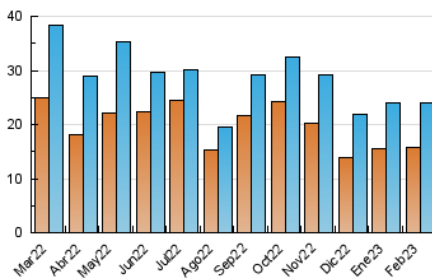

2. Secciones (Nacional)

	PAGINAS	%
HOME	5.179	14.41 %
RESTO	30.766	85.59 %

3. Por día del mes (Nacional)

Día	N. únicos	Visitas	Páginas	Día	N. únicos	Visitas	Páginas	Día	N. únicos	Visitas	Páginas
1	836	952	1.422	11	364	427	677	21	991	1.123	1.726
2	782	881	1.400	12	374	434	625	22	912	1.047	1.578
3	675	754	1.082	13	963	1.117	1.602	23	975	1.124	1.876
4	370	414	601	14	846	994	1.586	24	771	898	1.370
5	421	473	622	15	806	923	1.334	25	456	496	689
6	951	1.110	1.619	16	1.044	1.227	1.772	26	532	597	832
7	919	1.087	1.678	17	800	923	1.375	27	975	1.115	1.619
8	847	979	1.494	18	415	470	644	28	901	1.011	1.500
9	971	1.106	1.827	19	346	383	547				
10	720	816	1.149	20	1.069	1.220	1.699				

4. Gráficas (Nacional)

4.1 Por día de la semana (promedio)

N. únicos / Visitas (x 100)

Páginas (x 100)

4.2 Por franja horaria (promedio)

Visitas_ (x 1000)

Páginas (x 1000)

4.3 Por meses

N. únicos / Visitas (x 1000)

Páginas (x 1000)

5. Observaciones

Este Medio Electrónico de Comunicación ha sido medido por la herramienta Google Analytics de Google (Universal Analytics)

6. Definiciones básicas (Para más información ver Normas Técnicas para el Control de los Medios Electrónicos de Comunicación)

Visita:

Una secuencia ininterrumpida de páginas servidas a un usuario válido. Si dicho usuario no realiza peticiones de páginas en un periodo de tiempo (30 min) la siguiente petición constituirá el inicio de una nueva visita.