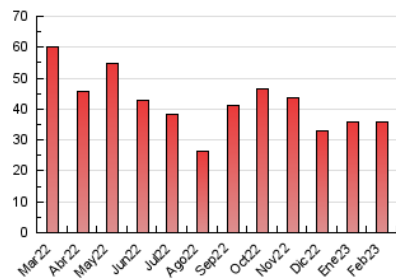

Páginas (x 1000)