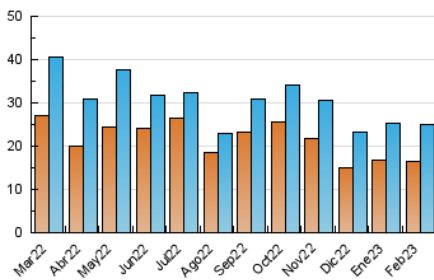

4.3 Por meses

N. únicos / Visitas (x 1000)