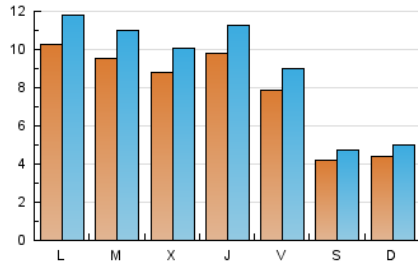

social.cat
El diari digital del tercer sector a Catalunya

1. Cifras totales y promedios (Nacional e Internacional)

MES - AÑO	NAVEGADORES UNICOS	VISITAS	PAGINAS
Febrero - 2023	16.564	25.131	37.199
PROMEDIO DIARIO	785	898	1.329
PROMEDIO LUNES-VIERNES	927	1.062	1.587
PROMEDIO SABADO-DOMINGO	431	486	683
PAGINAS / VISITAS	1,48		
DURACION MEDIA VISITAS	0:02:16		
DURACION MEDIA PAGINAS	0:04:42		

2. Secciones (Nacional e Internacional)

	PAGINAS	%
HOME	5.584	15.01 %
RESTO	31.615	84.99 %

3. Por día del mes (Nacional e Internacional)

Día	N. únicos	Visitas	Páginas	Día	N. únicos	Visitas	Páginas	Día	N. únicos	Visitas	Páginas
1	863	983	1.459	11	378	442	695	21	1.035	1.171	1.782
2	814	913	1.439	12	393	455	649	22	941	1.080	1.630
3	707	788	1.121	13	998	1.158	1.652	23	1.011	1.165	1.925
4	387	431	619	14	876	1.025	1.618	24	818	951	1.435
5	438	492	643	15	843	963	1.380	25	481	523	730
6	990	1.149	1.659	16	1.087	1.271	1.820	26	580	647	883
7	959	1.129	1.729	17	850	983	1.453	27	1.020	1.162	1.679
8	879	1.011	1.528	18	434	491	670	28	952	1.068	1.603
9	1.009	1.146	1.873	19	360	403	571				
10	772	871	1.207	20	1.107	1.260	1.747				

4. Gráficas (Nacional e Internacional)

4.1 Por día de la semana (promedio)

N. únicos / Visitas (x 100)

Páginas (x 100)

4.2 Por franja horaria (promedio)

Visitas_ (x 1000)

Páginas (x 1000)

4.3 Por meses