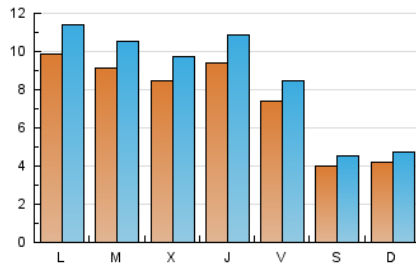

2. Secciones (Nacional)

	PAGINAS	%
HOME	5.179	14.41 %
RESTO	30.766	85.59 %

3. Por día del mes (Nacional)

Día	N. únicos	Visitas	Páginas	Día	N. únicos	Visitas	Páginas	Día	N. únicos	Visitas	Páginas
1	836	952	1.422	11	364	427	677	21	991	1.123	1.726
2	782	881	1.400	12	374	434	625	22	912	1.047	1.578
3	675	754	1.082	13	963	1.117	1.602	23	975	1.124	1.876
4	370	414	601	14	846	994	1.586	24	771	898	1.370
5	421	473	622	15	806	923	1.334	25	456	496	689
6	951	1.110	1.619	16	1.044	1.227	1.772	26	532	597	832
7	919	1.087	1.678	17	800	923	1.375	27	975	1.115	1.619
8	847	979	1.494	18	415	470	644	28	901	1.011	1.500
9	971	1.106	1.827	19	346	383	547				
10	720	816	1.149	20	1.069	1.220	1.699				

4. Gráficas (Nacional)

4.1 Por día de la semana (promedio)

N. únicos / Visitas (x 100)

Páginas (x 100)

4.2 Por franja horaria (promedio)

Visitas_ (x 1000)

Páginas (x 1000)

4.3 Por meses