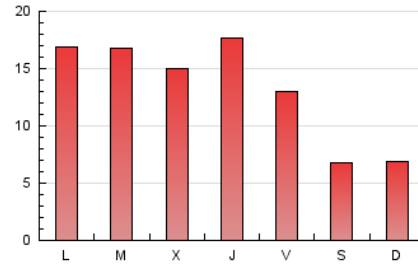

social.cat
El diari digital del tercer sector a Catalunya

1. Cifras totales y promedios (Nacional e Internacional)

MES - AÑO	NAVEGADORES UNICOS	VISITAS	PAGINAS
Febrero - 2023	16.564	25.131	37.199
PROMEDIO DIARIO	785	898	1.329
PROMEDIO LUNES-VIERNES	927	1.062	1.587
PROMEDIO SABADO-DOMINGO	431	486	683
PAGINAS / VISITAS	1,48		
DURACION MEDIA VISITAS	0:02:16		
DURACION MEDIA PAGINAS	0:04:42		

2. Secciones (Nacional e Internacional)

	PAGINAS	%
HOME	5.584	15.01 %
RESTO	31.615	84.99 %

3. Por día del mes (Nacional e Internacional)

Día	N. únicos	Visitas	Páginas	Día	N. únicos	Visitas	Páginas	Día	N. únicos	Visitas	Páginas
1	863	983	1.459	11	378	442	695	21	1.035	1.171	1.782
2	814	913	1.439	12	393	455	649	22	941	1.080	1.630
3	707	788	1.121	13	998	1.158	1.652	23	1.011	1.165	1.925
4	387	431	619	14	876	1.025	1.618	24	818	951	1.435
5	438	492	643	15	843	963	1.380	25	481	523	730
6	990	1.149	1.659	16	1.087	1.271	1.820	26	580	647	883
7	959	1.129	1.729	17	850	983	1.453	27	1.020	1.162	1.679
8	879	1.011	1.528	18	434	491	670	28	952	1.068	1.603
9	1.009	1.146	1.873	19	360	403	571				
10	772	871	1.207	20	1.107	1.260	1.747				

4. Gráficas (Nacional e Internacional)

4.1 Por día de la semana (promedio)

N. únicos / Visitas (x 100)

Páginas (x 100)

4.2 Por franja horaria (promedio)

Visitas_ (x 1000)

Páginas (x 1000)

4.3 Por meses