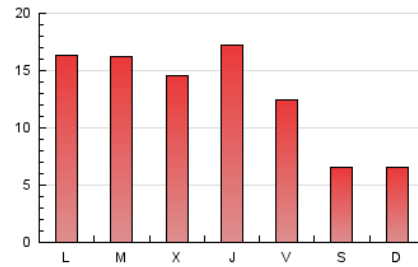

2. Secciones (Nacional)

	PAGINAS	%
HOME	5.179	14.41 %
RESTO	30.766	85.59 %

3. Por día del mes (Nacional)

Día	N. únicos	Visitas	Páginas	Día	N. únicos	Visitas	Páginas	Día	N. únicos	Visitas	Páginas
1	836	952	1.422	11	364	427	677	21	991	1.123	1.726
2	782	881	1.400	12	374	434	625	22	912	1.047	1.578
3	675	754	1.082	13	963	1.117	1.602	23	975	1.124	1.876
4	370	414	601	14	846	994	1.586	24	771	898	1.370
5	421	473	622	15	806	923	1.334	25	456	496	689
6	951	1.110	1.619	16	1.044	1.227	1.772	26	532	597	832
7	919	1.087	1.678	17	800	923	1.375	27	975	1.115	1.619
8	847	979	1.494	18	415	470	644	28	901	1.011	1.500
9	971	1.106	1.827	19	346	383	547				
10	720	816	1.149	20	1.069	1.220	1.699				

4. Gráficas (Nacional)

4.1 Por día de la semana (promedio)

N. únicos / Visitas (x 100)

Páginas (x 100)

4.2 Por franja horaria (promedio)

Visitas_ (x 1000)

Páginas (x 1000)

4.3 Por meses