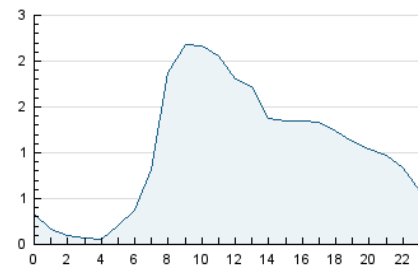

2. Secciones (Nacional e Internacional)

	PAGINAS	%
HOME	5.584	15.01 %
RESTO	31.615	84.99 %

3. Por día del mes (Nacional e Internacional)

Día	N. únicos	Visitas	Páginas	Día	N. únicos	Visitas	Páginas	Día	N. únicos	Visitas	Páginas
1	863	983	1.459	11	378	442	695	21	1.035	1.171	1.782
2	814	913	1.439	12	393	455	649	22	941	1.080	1.630
3	707	788	1.121	13	998	1.158	1.652	23	1.011	1.165	1.925
4	387	431	619	14	876	1.025	1.618	24	818	951	1.435
5	438	492	643	15	843	963	1.380	25	481	523	730
6	990	1.149	1.659	16	1.087	1.271	1.820	26	580	647	883
7	959	1.129	1.729	17	850	983	1.453	27	1.020	1.162	1.679
8	879	1.011	1.528	18	434	491	670	28	952	1.068	1.603
9	1.009	1.146	1.873	19	360	403	571				
10	772	871	1.207	20	1.107	1.260	1.747				

4. Gráficas (Nacional e Internacional)

4.1 Por día de la semana (promedio)

N. únicos / Visitas (x 100)

Páginas (x 100)

4.2 Por franja horaria (promedio)

Visitas_ (x 1000)

Páginas (x 1000)

4.3 Por meses