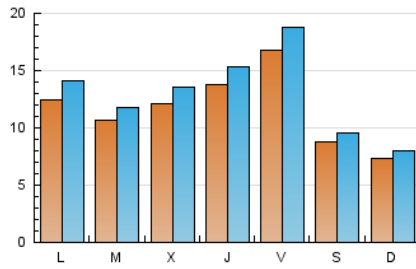

2. Secciones (Nacional)

| | PAGINAS | % |
|--------------|---------|---------|
| HOME | 10.218 | 16.57 % |
| RESTO | 51.435 | 83.43 % |

3. Por día del mes (Nacional)

| Día | N. únicos | Visitas | Páginas | Día | N. únicos | Visitas | Páginas | Día | N. únicos | Visitas | Páginas |
|-----|-----------|---------|---------|-----|-----------|---------|---------|-----|-----------|---------|---------|
| 1 | 558 | 615 | 823 | 11 | 2.453 | 2.700 | 3.642 | 21 | 1.075 | 1.192 | 2.016 |
| 2 | 690 | 817 | 1.253 | 12 | 1.361 | 1.478 | 1.872 | 22 | 1.278 | 1.413 | 2.392 |
| 3 | 680 | 758 | 1.201 | 13 | 884 | 948 | 1.211 | 23 | 1.192 | 1.316 | 2.251 |
| 4 | 1.503 | 1.674 | 2.220 | 14 | 1.194 | 1.362 | 2.181 | 24 | 1.052 | 1.144 | 1.810 |
| 5 | 675 | 730 | 1.034 | 15 | 1.277 | 1.403 | 2.317 | 25 | 1.231 | 1.385 | 2.425 |
| 6 | 491 | 542 | 713 | 16 | 1.178 | 1.321 | 2.126 | 26 | 603 | 662 | 955 |
| 7 | 1.110 | 1.307 | 2.210 | 17 | 1.623 | 1.833 | 2.836 | 27 | 676 | 738 | 1.076 |
| 8 | 1.201 | 1.355 | 2.287 | 18 | 1.529 | 1.738 | 2.680 | 28 | 1.599 | 1.794 | 2.882 |
| 9 | 1.660 | 1.813 | 2.656 | 19 | 872 | 948 | 1.260 | 29 | 1.029 | 1.123 | 1.850 |
| 10 | 2.251 | 2.539 | 3.655 | 20 | 872 | 958 | 1.328 | 30 | 1.358 | 1.490 | 2.332 |
| | | | | | | | | 31 | 1.267 | 1.395 | 2.159 |

4. Gráficas (Nacional)

4.1 Por día de la semana (promedio)

N. únicos / Visitas (x 100)

Páginas (x 100)

4.2 Por franja horaria (promedio)

Visitas (x 1000)

Páginas (x 1000)

4.3 Por meses