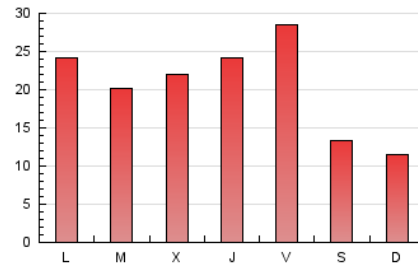

2. Secciones (Nacional e Internacional)

| | PAGINAS | % |
|--------------|---------|---------|
| HOME | 10.396 | 16.23 % |
| RESTO | 53.648 | 83.77 % |

3. Por día del mes (Nacional e Internacional)

| Día | N. únicos | Visitas | Páginas | Día | N. únicos | Visitas | Páginas | Día | N. únicos | Visitas | Páginas |
|-----|-----------|---------|---------|-----|-----------|---------|---------|-----|-----------|---------|---------|
| 1 | 608 | 666 | 876 | 11 | 2.553 | 2.801 | 3.750 | 21 | 1.169 | 1.286 | 2.115 |
| 2 | 731 | 859 | 1.300 | 12 | 1.437 | 1.555 | 1.951 | 22 | 1.399 | 1.535 | 2.520 |
| 3 | 735 | 814 | 1.265 | 13 | 987 | 1.053 | 1.319 | 23 | 1.269 | 1.393 | 2.330 |
| 4 | 1.588 | 1.760 | 2.317 | 14 | 1.234 | 1.403 | 2.252 | 24 | 1.134 | 1.228 | 1.912 |
| 5 | 710 | 767 | 1.074 | 15 | 1.355 | 1.481 | 2.428 | 25 | 1.296 | 1.451 | 2.502 |
| 6 | 513 | 564 | 740 | 16 | 1.238 | 1.382 | 2.188 | 26 | 636 | 695 | 994 |
| 7 | 1.166 | 1.363 | 2.269 | 17 | 1.715 | 1.926 | 2.929 | 27 | 715 | 777 | 1.118 |
| 8 | 1.257 | 1.411 | 2.346 | 18 | 1.650 | 1.859 | 2.801 | 28 | 1.685 | 1.885 | 2.999 |
| 9 | 1.757 | 1.914 | 2.763 | 19 | 917 | 993 | 1.316 | 29 | 1.065 | 1.160 | 1.901 |
| 10 | 2.334 | 2.626 | 3.748 | 20 | 924 | 1.012 | 1.391 | 30 | 1.410 | 1.543 | 2.415 |
| | | | | | | | | 31 | 1.318 | 1.446 | 2.215 |

4. Gráficas (Nacional e Internacional)

4.1 Por día de la semana (promedio)

N. únicos / Visitas (x 100)

Páginas (x 100)

4.2 Por franja horaria (promedio)

Visitas (x 1000)

Páginas (x 1000)

4.3 Por meses