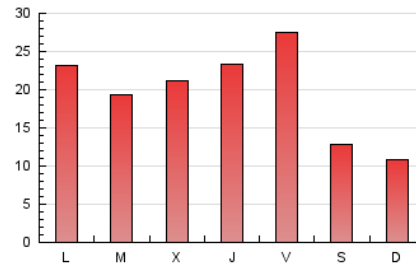

2. Secciones (Nacional)

| | PAGINAS | % |
|--------------|---------|---------|
| HOME | 10.218 | 16.57 % |
| RESTO | 51.435 | 83.43 % |

3. Por día del mes (Nacional)

| Día | N. únicos | Visitas | Páginas | Día | N. únicos | Visitas | Páginas | Día | N. únicos | Visitas | Páginas |
|-----|-----------|---------|---------|-----|-----------|---------|---------|-----|-----------|---------|---------|
| 1 | 558 | 615 | 823 | 11 | 2.453 | 2.700 | 3.642 | 21 | 1.075 | 1.192 | 2.016 |
| 2 | 690 | 817 | 1.253 | 12 | 1.361 | 1.478 | 1.872 | 22 | 1.278 | 1.413 | 2.392 |
| 3 | 680 | 758 | 1.201 | 13 | 884 | 948 | 1.211 | 23 | 1.192 | 1.316 | 2.251 |
| 4 | 1.503 | 1.674 | 2.220 | 14 | 1.194 | 1.362 | 2.181 | 24 | 1.052 | 1.144 | 1.810 |
| 5 | 675 | 730 | 1.034 | 15 | 1.277 | 1.403 | 2.317 | 25 | 1.231 | 1.385 | 2.425 |
| 6 | 491 | 542 | 713 | 16 | 1.178 | 1.321 | 2.126 | 26 | 603 | 662 | 955 |
| 7 | 1.110 | 1.307 | 2.210 | 17 | 1.623 | 1.833 | 2.836 | 27 | 676 | 738 | 1.076 |
| 8 | 1.201 | 1.355 | 2.287 | 18 | 1.529 | 1.738 | 2.680 | 28 | 1.599 | 1.794 | 2.882 |
| 9 | 1.660 | 1.813 | 2.656 | 19 | 872 | 948 | 1.260 | 29 | 1.029 | 1.123 | 1.850 |
| 10 | 2.251 | 2.539 | 3.655 | 20 | 872 | 958 | 1.328 | 30 | 1.358 | 1.490 | 2.332 |
| | | | | | | | | 31 | 1.267 | 1.395 | 2.159 |

4. Gráficas (Nacional)

4.1 Por día de la semana (promedio)

N. únicos / Visitas (x 100)

Páginas (x 100)

4.2 Por franja horaria (promedio)

Visitas (x 1000)

Páginas (x 1000)

4.3 Por meses