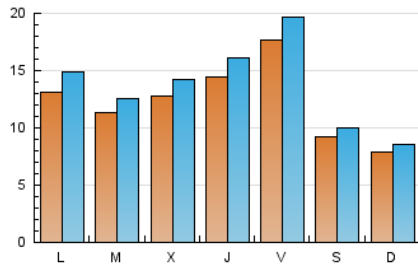

2. Secciones (Nacional e Internacional)

| | PAGINAS | % |
|--------------|---------|---------|
| HOME | 10.396 | 16.23 % |
| RESTO | 53.648 | 83.77 % |

3. Por día del mes (Nacional e Internacional)

| Día | N. únicos | Visitas | Páginas | Día | N. únicos | Visitas | Páginas | Día | N. únicos | Visitas | Páginas |
|-----|-----------|---------|---------|-----|-----------|---------|---------|-----|-----------|---------|---------|
| 1 | 608 | 666 | 876 | 11 | 2.553 | 2.801 | 3.750 | 21 | 1.169 | 1.286 | 2.115 |
| 2 | 731 | 859 | 1.300 | 12 | 1.437 | 1.555 | 1.951 | 22 | 1.399 | 1.535 | 2.520 |
| 3 | 735 | 814 | 1.265 | 13 | 987 | 1.053 | 1.319 | 23 | 1.269 | 1.393 | 2.330 |
| 4 | 1.588 | 1.760 | 2.317 | 14 | 1.234 | 1.403 | 2.252 | 24 | 1.134 | 1.228 | 1.912 |
| 5 | 710 | 767 | 1.074 | 15 | 1.355 | 1.481 | 2.428 | 25 | 1.296 | 1.451 | 2.502 |
| 6 | 513 | 564 | 740 | 16 | 1.238 | 1.382 | 2.188 | 26 | 636 | 695 | 994 |
| 7 | 1.166 | 1.363 | 2.269 | 17 | 1.715 | 1.926 | 2.929 | 27 | 715 | 777 | 1.118 |
| 8 | 1.257 | 1.411 | 2.346 | 18 | 1.650 | 1.859 | 2.801 | 28 | 1.685 | 1.885 | 2.999 |
| 9 | 1.757 | 1.914 | 2.763 | 19 | 917 | 993 | 1.316 | 29 | 1.065 | 1.160 | 1.901 |
| 10 | 2.334 | 2.626 | 3.748 | 20 | 924 | 1.012 | 1.391 | 30 | 1.410 | 1.543 | 2.415 |
| | | | | | | | | 31 | 1.318 | 1.446 | 2.215 |

4. Gráficas (Nacional e Internacional)

4.1 Por día de la semana (promedio)

N. únicos / Visitas (x 100)

Páginas (x 100)

4.2 Por franja horaria (promedio)

Visitas (x 1000)

Páginas (x 1000)

4.3 Por meses