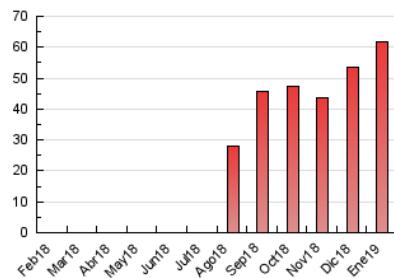

Páginas (x 1000)