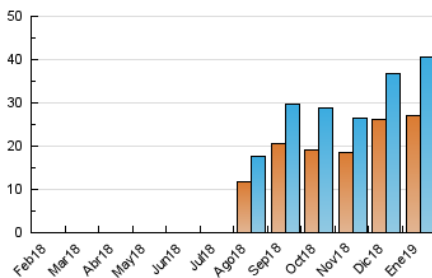

4.3 Por meses

N. únicos / Visitas (x 1000)