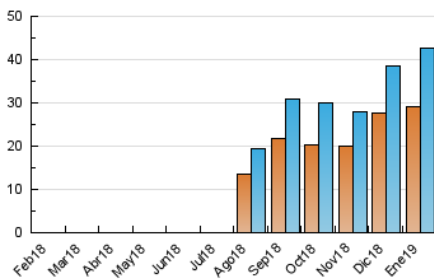

4.3 Por meses

N. únicos / Visitas (x 1000)