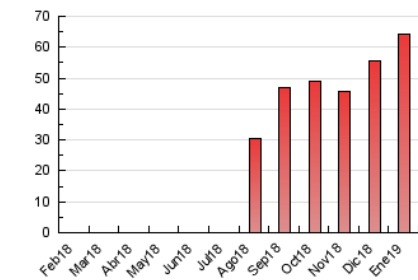

Páginas (x 1000)