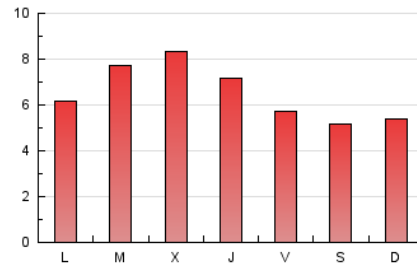

### 3. Por día del mes (Nacional e Internacional)

Día	N. únicos	Visitas	Páginas	Día	N. únicos	Visitas	Páginas	Día	N. únicos	Visitas	Páginas
1	1.015	1.080	1.403	11	493	519	697	21	437	468	647
2	941	1.030	1.377	12	363	390	764	22	303	332	449
3	856	950	1.304	13	451	485	637	23	267	293	429
4	430	456	602	14	565	600	801	24	216	234	299
5	332	347	470	15	609	658	854	25	180	195	362
6	384	403	521	16	623	660	852	26	194	215	345
7	393	412	599	17	588	612	773	27	218	236	328
8	521	550	697	18	433	462	621	28	291	306	429
9	638	689	983	19	347	367	491	29	325	339	465
10	586	622	781	20	455	488	679	30	295	308	519
								31	212	226	418

4. Gráficas (Nacional e Internacional)

4.1 Por día de la semana (promedio)

N. únicos / Visitas (x 100)

Páginas (x 100)

4.2 Por franja horaria (promedio)

Visitas (x 1000)

Páginas (x 1000)

4.3 Por meses