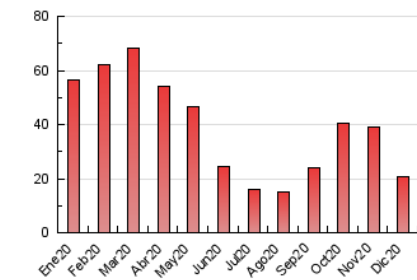

### 3. Por día del mes (Nacional e Internacional)

Día	N. únicos	Visitas	Páginas	Día	N. únicos	Visitas	Páginas	Día	N. únicos	Visitas	Páginas
1	1.015	1.080	1.403	11	493	519	697	21	437	468	647
2	941	1.030	1.377	12	363	390	764	22	303	332	449
3	856	950	1.304	13	451	485	637	23	267	293	429
4	430	456	602	14	565	600	801	24	216	234	299
5	332	347	470	15	609	658	854	25	180	195	362
6	384	403	521	16	623	660	852	26	194	215	345
7	393	412	599	17	588	612	773	27	218	236	328
8	521	550	697	18	433	462	621	28	291	306	429
9	638	689	983	19	347	367	491	29	325	339	465
10	586	622	781	20	455	488	679	30	295	308	519
								31	212	226	418

4. Gráficas (Nacional e Internacional)

4.1 Por día de la semana (promedio)

N. únicos / Visitas (x 100)

Páginas (x 100)

4.2 Por franja horaria (promedio)

Visitas (x 1000)

Páginas (x 1000)

4.3 Por meses

N. únicos / Visitas (x 1000)

Páginas (x 1000)