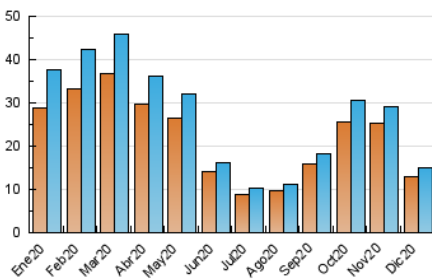

### 3. Por día del mes (Nacional e Internacional)

Día	N. únicos	Visitas	Páginas	Día	N. únicos	Visitas	Páginas	Día	N. únicos	Visitas	Páginas
1	1.015	1.080	1.403	11	493	519	697	21	437	468	647
2	941	1.030	1.377	12	363	390	764	22	303	332	449
3	856	950	1.304	13	451	485	637	23	267	293	429
4	430	456	602	14	565	600	801	24	216	234	299
5	332	347	470	15	609	658	854	25	180	195	362
6	384	403	521	16	623	660	852	26	194	215	345
7	393	412	599	17	588	612	773	27	218	236	328
8	521	550	697	18	433	462	621	28	291	306	429
9	638	689	983	19	347	367	491	29	325	339	465
10	586	622	781	20	455	488	679	30	295	308	519
								31	212	226	418

4. Gráficas (Nacional e Internacional)

4.1 Por día de la semana (promedio)

N. únicos / Visitas (x 100)

Páginas (x 100)

4.2 Por franja horaria (promedio)

Visitas (x 1000)

Páginas (x 1000)

4.3 Por meses

N. únicos / Visitas (x 1000)

Páginas (x 1000)