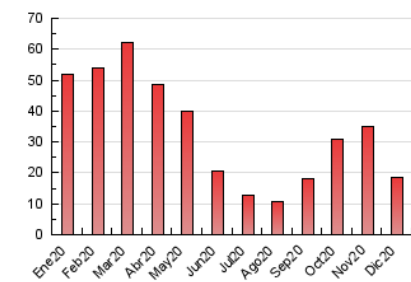

#### 3. Por día del mes (Nacional)

Día	N. únicos	Visitas	Páginas	Día	N. únicos	Visitas	Páginas	Día	N. únicos	Visitas	Páginas
1	963	1.023	1.324	11	454	480	655	21	282	313	482
2	894	981	1.318	12	330	357	722	22	236	265	373
3	812	904	1.254	13	415	447	583	23	238	264	400
4	402	426	570	14	532	565	760	24	198	212	274
5	309	324	446	15	527	573	761	25	150	162	325
6	355	374	485	16	472	504	690	26	181	202	331
7	359	376	554	17	438	462	621	27	196	213	303
8	492	521	665	18	298	325	464	28	264	278	395
9	594	644	936	19	210	230	354	29	249	262	383
10	549	585	740	20	313	343	528	30	253	265	471
								31	174	186	369

##### 4.1 Por día de la semana (promedio)

N. únicos / Visitas (x 100)

Páginas (x 100)

##### 4.2 Por franja horaria (promedio)

Visitas (x 1000)

Páginas (x 1000)

##### 4.3 Por meses

N. únicos / Visitas (x 1000)

Páginas (x 1000)