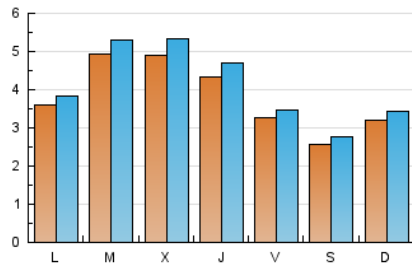

4. Gráficas (Nacional)

4.1 Por día de la semana (promedio)

N. únicos / Visitas (x 100)