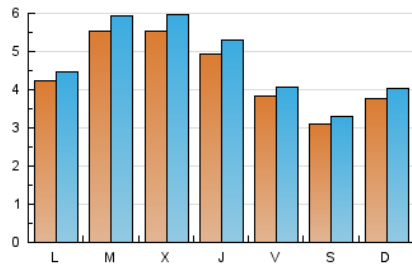

4. Gráficas (Nacional e Internacional)

4.1 Por día de la semana (promedio)

N. únicos / Visitas (x 100)