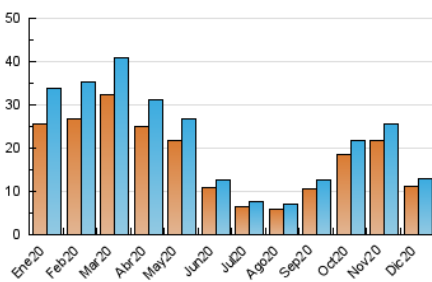

#### 3. Por día del mes (Nacional)

Día	N. únicos	Visitas	Páginas	Día	N. únicos	Visitas	Páginas	Día	N. únicos	Visitas	Páginas
1	963	1.023	1.324	11	454	480	655	21	282	313	482
2	894	981	1.318	12	330	357	722	22	236	265	373
3	812	904	1.254	13	415	447	583	23	238	264	400
4	402	426	570	14	532	565	760	24	198	212	274
5	309	324	446	15	527	573	761	25	150	162	325
6	355	374	485	16	472	504	690	26	181	202	331
7	359	376	554	17	438	462	621	27	196	213	303
8	492	521	665	18	298	325	464	28	264	278	395
9	594	644	936	19	210	230	354	29	249	262	383
10	549	585	740	20	313	343	528	30	253	265	471
								31	174	186	369

##### 4.1 Por día de la semana (promedio)

N. únicos / Visitas (x 100)

Páginas (x 100)

##### 4.2 Por franja horaria (promedio)

Visitas (x 1000)

Páginas (x 1000)

##### 4.3 Por meses

N. únicos / Visitas (x 1000)

Páginas (x 1000)