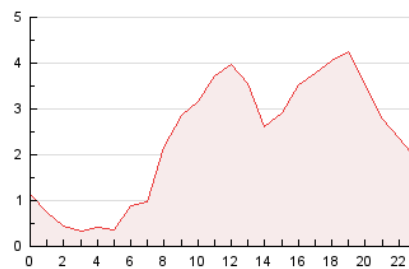

2. Secciones (Nacional e Internacional)

	PAGINAS	%
HOME	445	0.79 %
RESTO	56.069	99.21 %

3. Por día del mes (Nacional e Internacional)

Día	N. únicos	Visitas	Páginas	Día	N. únicos	Visitas	Páginas	Día	N. únicos	Visitas	Páginas
1	495	550	803	11	860	942	1.371	21	1.448	1.587	2.259
2	759	822	1.363	12	1.150	1.320	2.148	22	1.359	1.483	2.185
3	784	870	1.294	13	1.607	1.754	2.700	23	1.358	1.497	2.126
4	596	665	1.260	14	1.446	1.565	2.257	24	997	1.073	1.585
5	620	684	1.129	15	1.352	1.433	2.165	25	773	860	1.253
6	667	731	1.082	16	1.331	1.444	2.221	26	1.068	1.170	1.696
7	1.204	1.317	1.832	17	967	1.047	1.585	27	1.379	1.491	2.105
8	1.316	1.449	2.354	18	774	859	1.249	28	1.349	1.448	2.085
9	1.406	1.520	2.532	19	1.274	1.448	2.155	29	1.348	1.452	2.014
10	1.078	1.148	1.825	20	1.351	1.502	2.319	30	1.266	1.374	2.004
								31	960	1.053	1.558

4. Gráficas (Nacional e Internacional)

4.1 Por día de la semana (promedio)

N. únicos / Visitas (x 100)

Páginas (x 100)

4.2 Por franja horaria (promedio)

Visitas (x 1000)

Páginas (x 1000)

4.3 Por meses