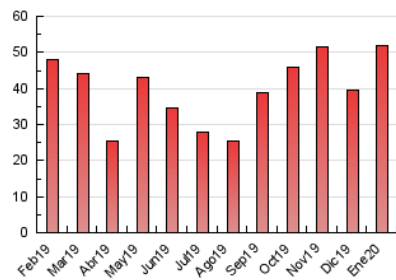

Páginas (x 1000)