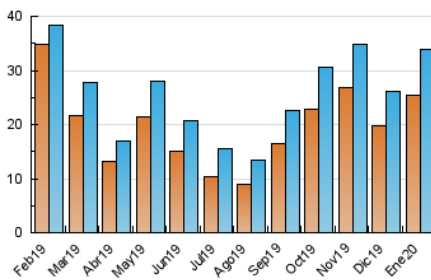

4.3 Por meses

N. únicos / Visitas (x 1000)