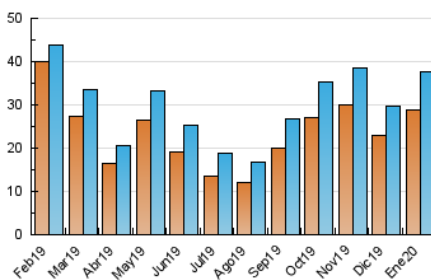

4.3 Por meses

N. únicos / Visitas (x 1000)