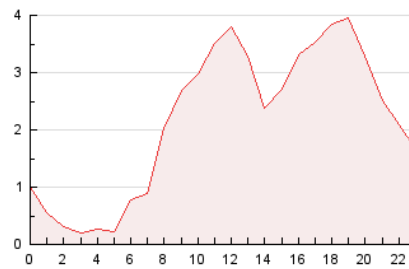

2. Secciones (Nacional)

	PAGINAS	%
HOME	364	0.70 %
RESTO	51.449	99.30 %

3. Por día del mes (Nacional)

Día	N. únicos	Visitas	Páginas	Día	N. únicos	Visitas	Páginas	Día	N. únicos	Visitas	Páginas
1	383	436	674	11	700	774	1.178	21	1.306	1.438	2.096
2	631	690	1.172	12	1.080	1.249	2.046	22	1.245	1.362	2.032
3	670	752	1.161	13	1.490	1.630	2.492	23	1.235	1.371	1.940
4	506	572	1.145	14	1.344	1.458	2.132	24	854	930	1.431
5	559	619	1.026	15	1.250	1.328	2.048	25	676	761	1.134
6	566	624	903	16	1.198	1.303	2.074	26	945	1.047	1.528
7	1.041	1.142	1.566	17	886	964	1.489	27	1.291	1.400	1.976
8	1.155	1.267	2.120	18	684	765	1.135	28	1.226	1.320	1.917
9	1.313	1.424	2.418	19	1.142	1.312	1.976	29	1.241	1.340	1.886
10	946	1.010	1.664	20	1.241	1.380	2.169	30	1.165	1.270	1.876
								31	839	929	1.409

4. Gráficas (Nacional)

4.1 Por día de la semana (promedio)

N. únicos / Visitas (x 100)

Páginas (x 100)

4.2 Por franja horaria (promedio)

Visitas (x 1000)

Páginas (x 1000)

4.3 Por meses