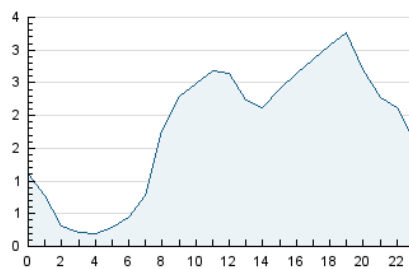

2. Secciones (Nacional e Internacional)

	PAGINAS	%
HOME	445	0.79 %
RESTO	56.069	99.21 %

3. Por día del mes (Nacional e Internacional)

Día	N. únicos	Visitas	Páginas	Día	N. únicos	Visitas	Páginas	Día	N. únicos	Visitas	Páginas
1	495	550	803	11	860	942	1.371	21	1.448	1.587	2.259
2	759	822	1.363	12	1.150	1.320	2.148	22	1.359	1.483	2.185
3	784	870	1.294	13	1.607	1.754	2.700	23	1.358	1.497	2.126
4	596	665	1.260	14	1.446	1.565	2.257	24	997	1.073	1.585
5	620	684	1.129	15	1.352	1.433	2.165	25	773	860	1.253
6	667	731	1.082	16	1.331	1.444	2.221	26	1.068	1.170	1.696
7	1.204	1.317	1.832	17	967	1.047	1.585	27	1.379	1.491	2.105
8	1.316	1.449	2.354	18	774	859	1.249	28	1.349	1.448	2.085
9	1.406	1.520	2.532	19	1.274	1.448	2.155	29	1.348	1.452	2.014
10	1.078	1.148	1.825	20	1.351	1.502	2.319	30	1.266	1.374	2.004
								31	960	1.053	1.558

4. Gráficas (Nacional e Internacional)

4.1 Por día de la semana (promedio)

N. únicos / Visitas (x 100)

Páginas (x 100)

4.2 Por franja horaria (promedio)

Visitas (x 1000)

Páginas (x 1000)

4.3 Por meses