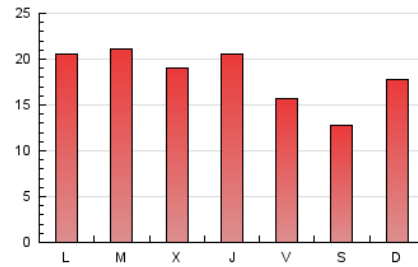

1. Cifras totales y promedios (Nacional e Internacional)

MES - AÑO	NAVEGADORES UNICOS	VISITAS	PAGINAS
Enero - 2020	28.834	37.558	56.514
PROMEDIO DIARIO	1.108	1.212	1.823
PROMEDIO LUNES-VIERNES	1.184	1.287	1.924
PROMEDIO SABADO-DOMINGO	889	994	1.533
PAGINAS / VISITAS	1,50		
DURACION MEDIA VISITAS	0:01:18		
DURACION MEDIA PAGINAS	0:02:35		

2. Secciones (Nacional e Internacional)

	PAGINAS	%
HOME	445	0.79 %
RESTO	56.069	99.21 %

3. Por día del mes (Nacional e Internacional)

Día	N. únicos	Visitas	Páginas	Día	N. únicos	Visitas	Páginas	Día	N. únicos	Visitas	Páginas
1	495	550	803	11	860	942	1.371	21	1.448	1.587	2.259
2	759	822	1.363	12	1.150	1.320	2.148	22	1.359	1.483	2.185
3	784	870	1.294	13	1.607	1.754	2.700	23	1.358	1.497	2.126
4	596	665	1.260	14	1.446	1.565	2.257	24	997	1.073	1.585
5	620	684	1.129	15	1.352	1.433	2.165	25	773	860	1.253
6	667	731	1.082	16	1.331	1.444	2.221	26	1.068	1.170	1.696
7	1.204	1.317	1.832	17	967	1.047	1.585	27	1.379	1.491	2.105
8	1.316	1.449	2.354	18	774	859	1.249	28	1.349	1.448	2.085
9	1.406	1.520	2.532	19	1.274	1.448	2.155	29	1.348	1.452	2.014
10	1.078	1.148	1.825	20	1.351	1.502	2.319	30	1.266	1.374	2.004
								31	960	1.053	1.558

4. Gráficas (Nacional e Internacional)

4.1 Por día de la semana (promedio)

N. únicos / Visitas (x 100)

Páginas (x 100)

4.2 Por franja horaria (promedio)

Visitas (x 1000)

Páginas (x 1000)

4.3 Por meses