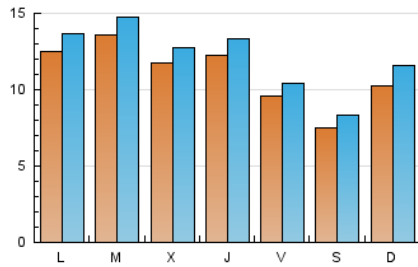

1. Cifras totales y promedios (Nacional e Internacional)

MES - AÑO	NAVEGADORES UNICOS	VISITAS	PAGINAS
Enero - 2020	28.834	37.558	56.514
PROMEDIO DIARIO	1.108	1.212	1.823
PROMEDIO LUNES-VIERNES	1.184	1.287	1.924
PROMEDIO SABADO-DOMINGO	889	994	1.533
PAGINAS / VISITAS	1,50		
DURACION MEDIA VISITAS	0:01:18		
DURACION MEDIA PAGINAS	0:02:35		

2. Secciones (Nacional e Internacional)

	PAGINAS	%
HOME	445	0.79 %
RESTO	56.069	99.21 %

3. Por día del mes (Nacional e Internacional)

Día	N. únicos	Visitas	Páginas	Día	N. únicos	Visitas	Páginas	Día	N. únicos	Visitas	Páginas
1	495	550	803	11	860	942	1.371	21	1.448	1.587	2.259
2	759	822	1.363	12	1.150	1.320	2.148	22	1.359	1.483	2.185
3	784	870	1.294	13	1.607	1.754	2.700	23	1.358	1.497	2.126
4	596	665	1.260	14	1.446	1.565	2.257	24	997	1.073	1.585
5	620	684	1.129	15	1.352	1.433	2.165	25	773	860	1.253
6	667	731	1.082	16	1.331	1.444	2.221	26	1.068	1.170	1.696
7	1.204	1.317	1.832	17	967	1.047	1.585	27	1.379	1.491	2.105
8	1.316	1.449	2.354	18	774	859	1.249	28	1.349	1.448	2.085
9	1.406	1.520	2.532	19	1.274	1.448	2.155	29	1.348	1.452	2.014
10	1.078	1.148	1.825	20	1.351	1.502	2.319	30	1.266	1.374	2.004
								31	960	1.053	1.558

4. Gráficas (Nacional e Internacional)

4.1 Por día de la semana (promedio)

N. únicos / Visitas (x 100)

Páginas (x 100)

4.2 Por franja horaria (promedio)

Visitas (x 1000)

Páginas (x 1000)

4.3 Por meses