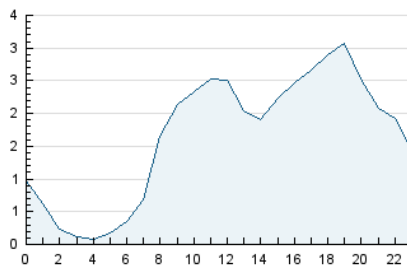

2. Secciones (Nacional)

	PAGINAS	%
HOME	364	0.70 %
RESTO	51.449	99.30 %

3. Por día del mes (Nacional)

Día	N. únicos	Visitas	Páginas	Día	N. únicos	Visitas	Páginas	Día	N. únicos	Visitas	Páginas
1	383	436	674	11	700	774	1.178	21	1.306	1.438	2.096
2	631	690	1.172	12	1.080	1.249	2.046	22	1.245	1.362	2.032
3	670	752	1.161	13	1.490	1.630	2.492	23	1.235	1.371	1.940
4	506	572	1.145	14	1.344	1.458	2.132	24	854	930	1.431
5	559	619	1.026	15	1.250	1.328	2.048	25	676	761	1.134
6	566	624	903	16	1.198	1.303	2.074	26	945	1.047	1.528
7	1.041	1.142	1.566	17	886	964	1.489	27	1.291	1.400	1.976
8	1.155	1.267	2.120	18	684	765	1.135	28	1.226	1.320	1.917
9	1.313	1.424	2.418	19	1.142	1.312	1.976	29	1.241	1.340	1.886
10	946	1.010	1.664	20	1.241	1.380	2.169	30	1.165	1.270	1.876
								31	839	929	1.409

4. Gráficas (Nacional)

4.1 Por día de la semana (promedio)

N. únicos / Visitas (x 100)

Páginas (x 100)

4.2 Por franja horaria (promedio)

Visitas (x 1000)

Páginas (x 1000)

4.3 Por meses