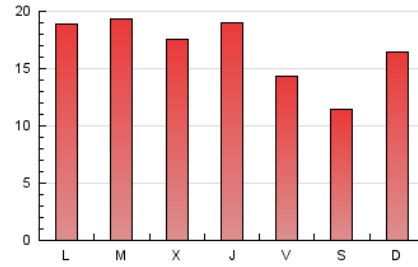

1. Cifras totales y promedios (Nacional)

MES - AÑO	NAVEGADORES UNICOS	VISITAS	PAGINAS
Enero - 2020	25.463	33.867	51.813
PROMEDIO DIARIO	994	1.092	1.671
PROMEDIO LUNES-VIERNES	1.066	1.164	1.767
PROMEDIO SABADO-DOMINGO	787	887	1.396
PAGINAS / VISITAS	1,53		
DURACION MEDIA VISITAS	0:01:23		
DURACION MEDIA PAGINAS	0:02:37		

2. Secciones (Nacional)

	PAGINAS	%
HOME	364	0.70 %
RESTO	51.449	99.30 %

3. Por día del mes (Nacional)

Día	N. únicos	Visitas	Páginas	Día	N. únicos	Visitas	Páginas	Día	N. únicos	Visitas	Páginas
1	383	436	674	11	700	774	1.178	21	1.306	1.438	2.096
2	631	690	1.172	12	1.080	1.249	2.046	22	1.245	1.362	2.032
3	670	752	1.161	13	1.490	1.630	2.492	23	1.235	1.371	1.940
4	506	572	1.145	14	1.344	1.458	2.132	24	854	930	1.431
5	559	619	1.026	15	1.250	1.328	2.048	25	676	761	1.134
6	566	624	903	16	1.198	1.303	2.074	26	945	1.047	1.528
7	1.041	1.142	1.566	17	886	964	1.489	27	1.291	1.400	1.976
8	1.155	1.267	2.120	18	684	765	1.135	28	1.226	1.320	1.917
9	1.313	1.424	2.418	19	1.142	1.312	1.976	29	1.241	1.340	1.886
10	946	1.010	1.664	20	1.241	1.380	2.169	30	1.165	1.270	1.876
								31	839	929	1.409

4. Gráficas (Nacional)

4.1 Por día de la semana (promedio)

N. únicos / Visitas (x 100)

Páginas (x 100)

4.2 Por franja horaria (promedio)

Visitas (x 1000)

Páginas (x 1000)

4.3 Por meses