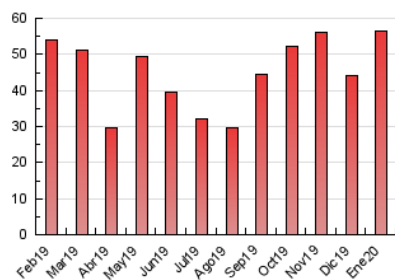

Páginas (x 1000)