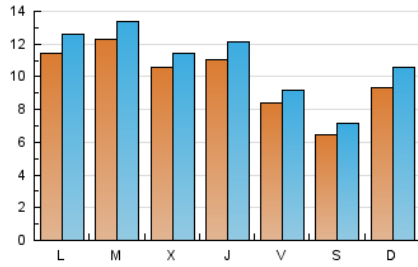

1. Cifras totales y promedios (Nacional)

MES - AÑO	NAVEGADORES UNICOS	VISITAS	PAGINAS
Enero - 2020	25.463	33.867	51.813
PROMEDIO DIARIO	994	1.092	1.671
PROMEDIO LUNES-VIERNES	1.066	1.164	1.767
PROMEDIO SABADO-DOMINGO	787	887	1.396
PAGINAS / VISITAS	1,53		
DURACION MEDIA VISITAS	0:01:23		
DURACION MEDIA PAGINAS	0:02:37		

2. Secciones (Nacional)

	PAGINAS	%
HOME	364	0.70 %
RESTO	51.449	99.30 %

3. Por día del mes (Nacional)

Día	N. únicos	Visitas	Páginas	Día	N. únicos	Visitas	Páginas	Día	N. únicos	Visitas	Páginas
1	383	436	674	11	700	774	1.178	21	1.306	1.438	2.096
2	631	690	1.172	12	1.080	1.249	2.046	22	1.245	1.362	2.032
3	670	752	1.161	13	1.490	1.630	2.492	23	1.235	1.371	1.940
4	506	572	1.145	14	1.344	1.458	2.132	24	854	930	1.431
5	559	619	1.026	15	1.250	1.328	2.048	25	676	761	1.134
6	566	624	903	16	1.198	1.303	2.074	26	945	1.047	1.528
7	1.041	1.142	1.566	17	886	964	1.489	27	1.291	1.400	1.976
8	1.155	1.267	2.120	18	684	765	1.135	28	1.226	1.320	1.917
9	1.313	1.424	2.418	19	1.142	1.312	1.976	29	1.241	1.340	1.886
10	946	1.010	1.664	20	1.241	1.380	2.169	30	1.165	1.270	1.876
								31	839	929	1.409

4. Gráficas (Nacional)

4.1 Por día de la semana (promedio)

N. únicos / Visitas (x 100)

Páginas (x 100)

4.2 Por franja horaria (promedio)

Visitas (x 1000)

Páginas (x 1000)

4.3 Por meses