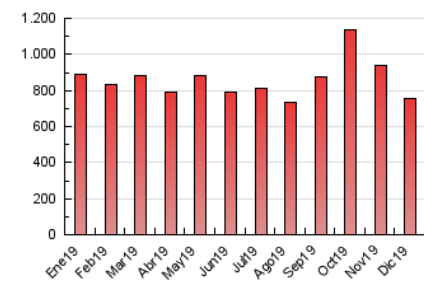

#### 3. Por día del mes (Nacional)

Día	N. únicos	Visitas	Páginas	Día	N. únicos	Visitas	Páginas	Día	N. únicos	Visitas	Páginas
1	8.305	10.176	24.442	11	9.112	11.047	25.513	21	6.244	8.055	21.160
2	9.748	11.600	26.034	12	8.789	10.611	24.687	22	6.484	8.341	23.428
3	9.461	11.450	26.641	13	8.519	10.381	25.223	23	7.516	9.452	26.141
4	10.069	12.215	28.384	14	6.722	8.462	21.417	24	7.573	9.599	23.973
5	8.310	10.131	24.483	15	7.613	9.374	22.473	25	6.303	8.200	21.586
6	6.929	8.669	22.516	16	9.262	11.061	24.069	26	6.262	8.051	20.260
7	6.416	8.132	21.401	17	11.176	13.160	28.375	27	6.422	8.253	21.715
8	7.699	9.459	23.373	18	8.923	11.430	30.145	28	5.856	7.548	20.628
9	9.459	11.430	27.605	19	8.171	10.574	28.548	29	6.205	7.958	21.299
10	9.308	11.184	26.618	20	7.094	9.168	24.909	30	6.845	8.868	24.056
								31	6.713	8.635	24.344

##### 4.1 Por día de la semana (promedio)

N. únicos / Visitas (x 100)

Páginas (x 100)

##### 4.2 Por franja horaria (promedio)

Visitas (x 1000)

Páginas (x 1000)

##### 4.3 Por meses

N. únicos / Visitas (x 1000)

Páginas (x 1000)