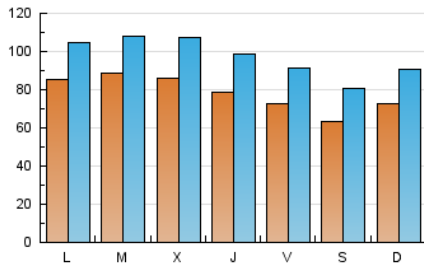

4. Gráficas (Nacional)

4.1 Por día de la semana (promedio)

N. únicos / Visitas (x 100)