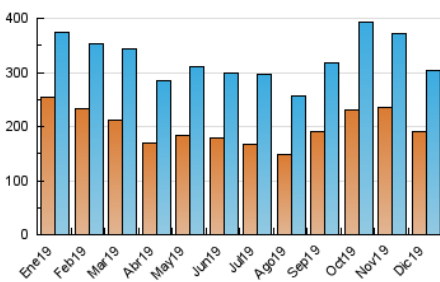

#### 3. Por día del mes (Nacional)

Día	N. únicos	Visitas	Páginas	Día	N. únicos	Visitas	Páginas	Día	N. únicos	Visitas	Páginas
1	8.305	10.176	24.442	11	9.112	11.047	25.513	21	6.244	8.055	21.160
2	9.748	11.600	26.034	12	8.789	10.611	24.687	22	6.484	8.341	23.428
3	9.461	11.450	26.641	13	8.519	10.381	25.223	23	7.516	9.452	26.141
4	10.069	12.215	28.384	14	6.722	8.462	21.417	24	7.573	9.599	23.973
5	8.310	10.131	24.483	15	7.613	9.374	22.473	25	6.303	8.200	21.586
6	6.929	8.669	22.516	16	9.262	11.061	24.069	26	6.262	8.051	20.260
7	6.416	8.132	21.401	17	11.176	13.160	28.375	27	6.422	8.253	21.715
8	7.699	9.459	23.373	18	8.923	11.430	30.145	28	5.856	7.548	20.628
9	9.459	11.430	27.605	19	8.171	10.574	28.548	29	6.205	7.958	21.299
10	9.308	11.184	26.618	20	7.094	9.168	24.909	30	6.845	8.868	24.056
								31	6.713	8.635	24.344

##### 4.1 Por día de la semana (promedio)

N. únicos / Visitas (x 100)

Páginas (x 100)

##### 4.2 Por franja horaria (promedio)

Visitas (x 1000)

Páginas (x 1000)

##### 4.3 Por meses

N. únicos / Visitas (x 1000)

Páginas (x 1000)