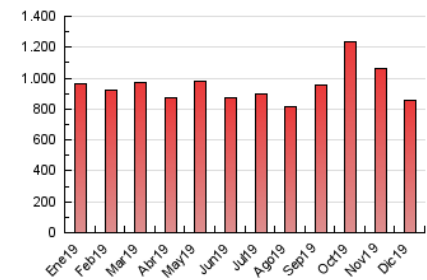

### 3. Por día del mes (Nacional e Internacional)

Día	N. únicos	Visitas	Páginas	Día	N. únicos	Visitas	Páginas	Día	N. únicos	Visitas	Páginas
1	9.299	11.413	27.163	11	10.369	12.558	29.010	21	7.637	9.617	24.050
2	11.014	13.064	29.432	12	9.967	12.038	27.863	22	7.677	9.722	26.264
3	10.648	12.853	29.899	13	9.783	11.810	28.410	23	8.885	10.954	29.242
4	11.371	13.760	31.747	14	7.782	9.756	24.407	24	8.583	10.755	26.213
5	9.532	11.625	27.973	15	8.622	10.568	25.420	25	7.148	9.148	23.627
6	8.083	10.125	26.130	16	10.393	12.383	26.732	26	7.179	9.178	22.666
7	7.360	9.240	24.940	17	12.851	14.956	32.017	27	7.465	9.447	24.405
8	8.823	10.748	26.904	18	10.742	13.570	34.704	28	6.674	8.590	23.061
9	10.677	12.827	30.978	19	9.636	12.298	32.335	29	7.248	9.192	23.988
10	10.441	12.593	30.202	20	8.492	10.726	28.092	30	8.186	10.429	27.906
								31	8.140	10.209	28.073

4. Gráficas (Nacional e Internacional)

4.1 Por día de la semana (promedio)

N. únicos / Visitas (x 100)

Páginas (x 100)

4.2 Por franja horaria (promedio)

Visitas (x 1000)

Páginas (x 1000)

4.3 Por meses

N. únicos / Visitas (x 1000)

Páginas (x 1000)