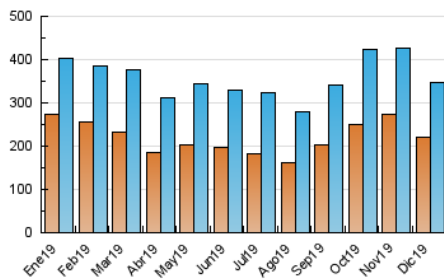

### 3. Por día del mes (Nacional e Internacional)

Día	N. únicos	Visitas	Páginas	Día	N. únicos	Visitas	Páginas	Día	N. únicos	Visitas	Páginas
1	9.299	11.413	27.163	11	10.369	12.558	29.010	21	7.637	9.617	24.050
2	11.014	13.064	29.432	12	9.967	12.038	27.863	22	7.677	9.722	26.264
3	10.648	12.853	29.899	13	9.783	11.810	28.410	23	8.885	10.954	29.242
4	11.371	13.760	31.747	14	7.782	9.756	24.407	24	8.583	10.755	26.213
5	9.532	11.625	27.973	15	8.622	10.568	25.420	25	7.148	9.148	23.627
6	8.083	10.125	26.130	16	10.393	12.383	26.732	26	7.179	9.178	22.666
7	7.360	9.240	24.940	17	12.851	14.956	32.017	27	7.465	9.447	24.405
8	8.823	10.748	26.904	18	10.742	13.570	34.704	28	6.674	8.590	23.061
9	10.677	12.827	30.978	19	9.636	12.298	32.335	29	7.248	9.192	23.988
10	10.441	12.593	30.202	20	8.492	10.726	28.092	30	8.186	10.429	27.906
								31	8.140	10.209	28.073

4. Gráficas (Nacional e Internacional)

4.1 Por día de la semana (promedio)

N. únicos / Visitas (x 100)

Páginas (x 100)

4.2 Por franja horaria (promedio)

Visitas (x 1000)

Páginas (x 1000)

4.3 Por meses

N. únicos / Visitas (x 1000)

Páginas (x 1000)

### Duración Visita:

Tiempo en segundos de todas las visitas de dos o más páginas vistas, dividido por el número total de visitas de dos o más páginas vistas.