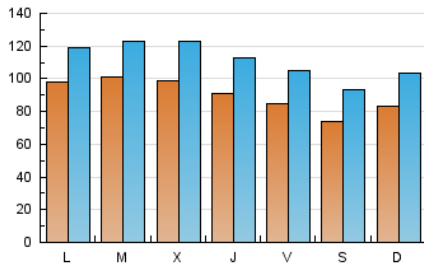

4. Gráficas (Nacional e Internacional)

4.1 Por día de la semana (promedio)

N. únicos / Visitas (x 100)