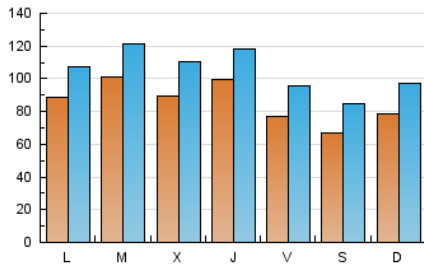

2. Secciones (Nacional e Internacional)

| | PAGINAS | % |
|--------------|---------|---------|
| HOME | 112.225 | 15.10 % |
| RESTO | 630.841 | 84.90 % |

3. Por día del mes (Nacional e Internacional)

| Día | N. únicos | Visitas | Páginas | Día | N. únicos | Visitas | Páginas | Día | N. únicos | Visitas | Páginas |
|-----|-----------|---------|---------|-----|-----------|---------|---------|-----|-----------|---------|---------|
| 1 | 10.083 | 11.944 | 27.201 | 11 | 7.911 | 9.822 | 25.441 | 21 | 6.601 | 8.330 | 20.942 |
| 2 | 12.690 | 14.551 | 30.007 | 12 | 7.614 | 9.445 | 23.949 | 22 | 6.871 | 8.798 | 21.310 |
| 3 | 9.539 | 11.643 | 27.074 | 13 | 7.215 | 8.973 | 22.697 | 23 | 7.726 | 9.485 | 24.387 |
| 4 | 8.347 | 10.779 | 26.418 | 14 | 7.085 | 8.755 | 21.960 | 24 | 7.529 | 9.196 | 23.622 |
| 5 | 15.217 | 17.264 | 30.794 | 15 | 8.352 | 10.205 | 23.401 | 25 | 8.714 | 10.718 | 25.875 |
| 6 | 7.771 | 9.813 | 25.553 | 16 | 8.479 | 10.270 | 24.259 | 26 | 8.196 | 9.959 | 24.093 |
| 7 | 6.921 | 8.859 | 22.469 | 17 | 15.206 | 17.445 | 33.753 | 27 | 7.045 | 8.876 | 22.400 |
| 8 | 6.935 | 8.819 | 22.107 | 18 | 10.946 | 12.935 | 27.720 | 28 | 6.284 | 7.914 | 21.208 |
| 9 | 7.947 | 9.912 | 24.177 | 19 | 8.892 | 10.656 | 24.288 | 29 | 7.039 | 8.866 | 21.535 |
| 10 | 8.173 | 10.138 | 25.409 | 20 | 8.808 | 10.603 | 26.420 | 30 | 7.602 | 9.277 | 22.597 |

4. Gráficas (Nacional e Internacional)

4.1 Por día de la semana (promedio)

N. únicos / Visitas (x 100)

Páginas (x 100)

4.2 Por franja horaria (promedio)

Visitas (x 1000)

Páginas (x 1000)

4.3 Por meses