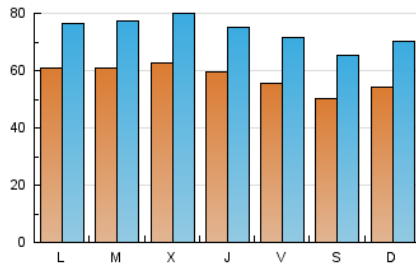

2. Secciones (Nacional)

| | PAGINAS | % |
|--------------|---------|---------|
| HOME | 101.971 | 17.20 % |
| RESTO | 490.992 | 82.80 % |

3. Por día del mes (Nacional)

| Día | N. únicos | Visitas | Páginas | Día | N. únicos | Visitas | Páginas | Día | N. únicos | Visitas | Páginas |
|-----|-----------|---------|---------|-----|-----------|---------|---------|-----|-----------|---------|---------|
| 1 | 5.385 | 7.113 | 20.436 | 11 | 6.191 | 7.806 | 21.596 | 21 | 4.939 | 6.443 | 17.271 |
| 2 | 6.183 | 7.849 | 21.586 | 12 | 6.021 | 7.572 | 20.366 | 22 | 5.568 | 7.183 | 18.283 |
| 3 | 6.148 | 8.006 | 21.573 | 13 | 5.509 | 7.085 | 19.152 | 23 | 5.894 | 7.455 | 20.496 |
| 4 | 6.059 | 8.160 | 22.119 | 14 | 4.910 | 6.320 | 17.796 | 24 | 5.689 | 7.142 | 20.061 |
| 5 | 5.796 | 7.488 | 19.027 | 15 | 5.471 | 7.011 | 18.468 | 25 | 5.887 | 7.477 | 20.646 |
| 6 | 5.699 | 7.452 | 20.876 | 16 | 6.287 | 7.824 | 19.779 | 26 | 5.857 | 7.378 | 19.499 |
| 7 | 5.280 | 6.957 | 18.898 | 17 | 6.205 | 7.820 | 21.034 | 27 | 5.236 | 6.774 | 18.240 |
| 8 | 5.311 | 6.971 | 18.443 | 18 | 6.843 | 8.515 | 20.931 | 28 | 4.936 | 6.420 | 18.145 |
| 9 | 6.148 | 7.850 | 20.247 | 19 | 6.167 | 7.609 | 19.279 | 29 | 5.307 | 6.814 | 17.741 |
| 10 | 6.397 | 8.033 | 21.676 | 20 | 5.697 | 7.280 | 20.597 | 30 | 5.838 | 7.345 | 18.702 |

4. Gráficas (Nacional)

4.1 Por día de la semana (promedio)

N. únicos / Visitas (x 100)

Páginas (x 100)

4.2 Por franja horaria (promedio)

Visitas (x 1000)

Páginas (x 1000)

4.3 Por meses