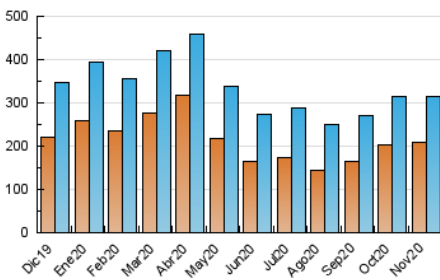

4.3 Por meses

N. únicos / Visitas (x 1000)