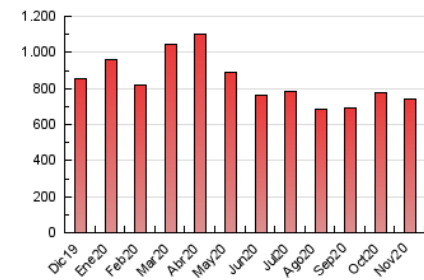

Páginas (x 1000)