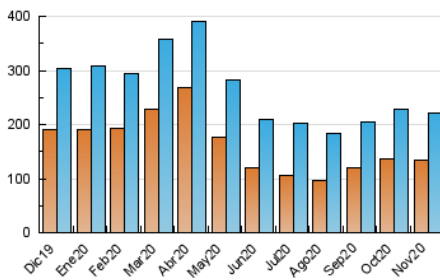

4.3 Por meses

N. únicos / Visitas (x 1000)