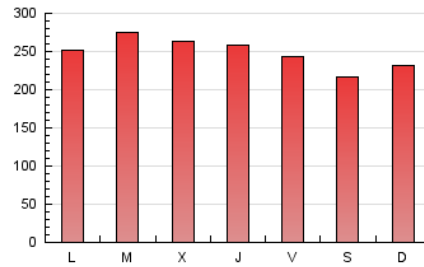

Páginas (x 100)