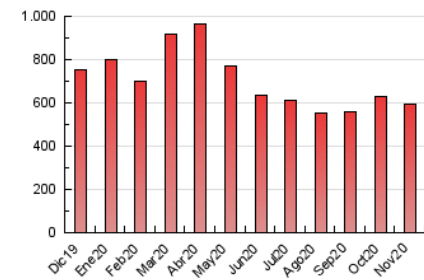

Páginas (x 1000)