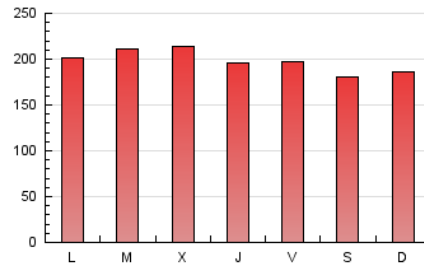

Páginas (x 100)