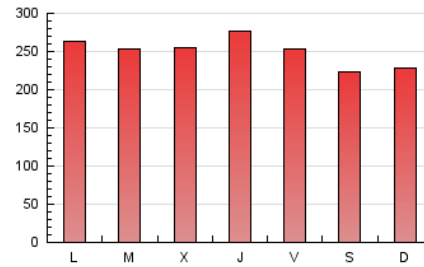

### 1. Cifras totales y promedios (Nacional e Internacional)

MES - AÑO	NAVEGADORES UNICOS	VISITAS	PAGINAS
Octubre - 2020	203.166	313.864	777.003
<b>PROMEDIO DIARIO</b>	<b>8.192</b>	<b>10.125</b>	<b>25.065</b>
<b>PROMEDIO LUNES-VIERNES</b>	8.759	10.741	26.099
<b>PROMEDIO SABADO-DOMINGO</b>	6.806	8.618	22.536
<b>PAGINAS / VISITAS</b>	2,48		
<b>DURACION MEDIA VISITAS</b>	0:04:06		
<b>DURACION MEDIA PAGINAS</b>	0:02:46		

### 3. Por día del mes (Nacional e Internacional)

Día	N. únicos	Visitas	Páginas	Día	N. únicos	Visitas	Páginas	Día	N. únicos	Visitas	Páginas
1	7.283	9.225	24.157	11	6.450	8.200	21.234	21	8.809	10.877	26.765
2	7.340	9.349	23.160	12	7.648	9.476	25.291	22	10.442	12.441	28.379
3	7.401	9.127	21.598	13	7.355	9.291	24.077	23	7.829	9.757	25.290
4	7.900	9.724	23.338	14	6.953	8.929	22.539	24	6.357	8.164	21.313
5	8.332	10.388	26.344	15	6.810	8.455	22.100	25	7.232	9.249	23.863
6	7.480	9.479	24.144	16	6.715	8.552	23.320	26	8.171	10.236	26.581
7	8.183	10.259	23.813	17	5.722	7.313	21.611	27	7.291	9.293	24.568
8	7.591	9.518	24.352	18	6.623	8.358	23.121	28	7.771	10.021	29.187
9	7.099	9.055	23.971	19	8.161	10.062	26.963	29	21.748	23.871	39.643
10	6.129	7.922	20.885	20	9.326	11.474	28.244	30	14.368	16.297	31.290
								31	7.437	9.502	25.862

4. Gráficas (Nacional e Internacional)

4.1 Por día de la semana (promedio)

N. únicos / Visitas (x 100)

Páginas (x 100)

4.2 Por franja horaria (promedio)

Visitas (x 1000)

Páginas (x 1000)

4.3 Por meses