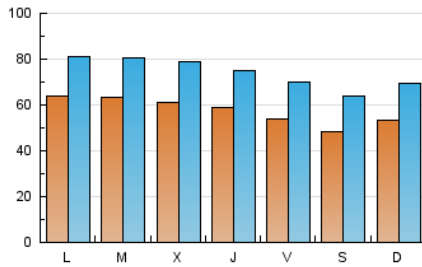

4. Gráficas (Nacional)

4.1 Por día de la semana (promedio)

N. únicos / Visitas (x 100)