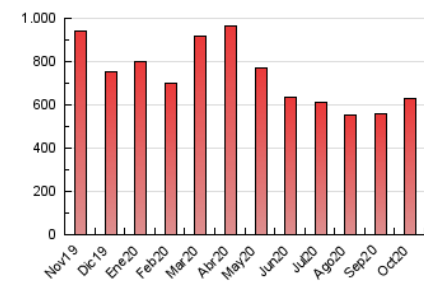

#### 3. Por día del mes (Nacional)

Día	N. únicos	Visitas	Páginas	Día	N. únicos	Visitas	Páginas	Día	N. únicos	Visitas	Páginas
1	5.815	7.511	20.285	11	4.815	6.304	17.549	21	6.544	8.217	21.706
2	5.703	7.368	19.008	12	6.183	7.784	21.382	22	6.604	8.215	21.120
3	5.132	6.617	17.341	13	5.909	7.571	20.531	23	5.494	7.102	20.229
4	5.798	7.403	19.160	14	5.693	7.372	19.268	24	4.786	6.379	17.507
5	6.218	7.991	21.848	15	5.557	7.013	19.013	25	5.692	7.494	20.246
6	5.977	7.661	20.244	16	5.003	6.565	18.946	26	6.658	8.495	23.016
7	6.045	7.815	19.386	17	4.552	5.944	18.095	27	6.019	7.730	21.332
8	5.675	7.261	20.057	18	5.115	6.599	19.352	28	6.246	8.217	25.148
9	5.280	6.884	19.355	19	6.504	8.114	22.595	29	5.741	7.527	21.403
10	4.524	5.964	17.195	20	7.494	9.310	23.609	30	5.464	7.195	20.095
								31	5.200	6.917	20.956

##### 4.1 Por día de la semana (promedio)

N. únicos / Visitas (x 100)

Páginas (x 100)

##### 4.2 Por franja horaria (promedio)

Visitas (x 1000)

Páginas (x 1000)

##### 4.3 Por meses

N. únicos / Visitas (x 1000)

Páginas (x 1000)