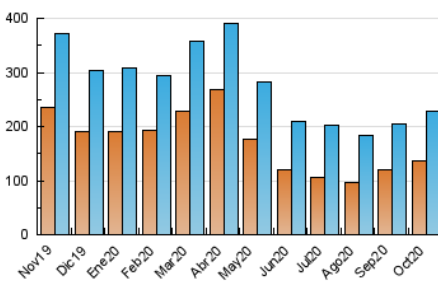

#### 3. Por día del mes (Nacional)

Día	N. únicos	Visitas	Páginas	Día	N. únicos	Visitas	Páginas	Día	N. únicos	Visitas	Páginas
1	5.815	7.511	20.285	11	4.815	6.304	17.549	21	6.544	8.217	21.706
2	5.703	7.368	19.008	12	6.183	7.784	21.382	22	6.604	8.215	21.120
3	5.132	6.617	17.341	13	5.909	7.571	20.531	23	5.494	7.102	20.229
4	5.798	7.403	19.160	14	5.693	7.372	19.268	24	4.786	6.379	17.507
5	6.218	7.991	21.848	15	5.557	7.013	19.013	25	5.692	7.494	20.246
6	5.977	7.661	20.244	16	5.003	6.565	18.946	26	6.658	8.495	23.016
7	6.045	7.815	19.386	17	4.552	5.944	18.095	27	6.019	7.730	21.332
8	5.675	7.261	20.057	18	5.115	6.599	19.352	28	6.246	8.217	25.148
9	5.280	6.884	19.355	19	6.504	8.114	22.595	29	5.741	7.527	21.403
10	4.524	5.964	17.195	20	7.494	9.310	23.609	30	5.464	7.195	20.095
								31	5.200	6.917	20.956

##### 4.1 Por día de la semana (promedio)

N. únicos / Visitas (x 100)

Páginas (x 100)

##### 4.2 Por franja horaria (promedio)

Visitas (x 1000)

Páginas (x 1000)

##### 4.3 Por meses

N. únicos / Visitas (x 1000)

Páginas (x 1000)