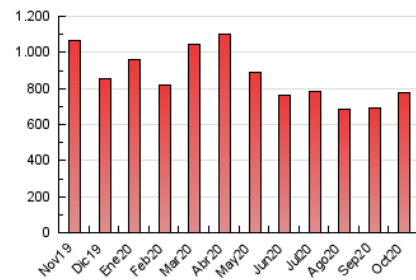

### 1. Cifras totales y promedios (Nacional e Internacional)

MES - AÑO	NAVEGADORES UNICOS	VISITAS	PAGINAS
Octubre - 2020	203.166	313.864	777.003
<b>PROMEDIO DIARIO</b>	<b>8.192</b>	<b>10.125</b>	<b>25.065</b>
<b>PROMEDIO LUNES-VIERNES</b>	8.759	10.741	26.099
<b>PROMEDIO SABADO-DOMINGO</b>	6.806	8.618	22.536
<b>PAGINAS / VISITAS</b>	2,48		
<b>DURACION MEDIA VISITAS</b>	0:04:06		
<b>DURACION MEDIA PAGINAS</b>	0:02:46		

### 3. Por día del mes (Nacional e Internacional)

Día	N. únicos	Visitas	Páginas	Día	N. únicos	Visitas	Páginas	Día	N. únicos	Visitas	Páginas
1	7.283	9.225	24.157	11	6.450	8.200	21.234	21	8.809	10.877	26.765
2	7.340	9.349	23.160	12	7.648	9.476	25.291	22	10.442	12.441	28.379
3	7.401	9.127	21.598	13	7.355	9.291	24.077	23	7.829	9.757	25.290
4	7.900	9.724	23.338	14	6.953	8.929	22.539	24	6.357	8.164	21.313
5	8.332	10.388	26.344	15	6.810	8.455	22.100	25	7.232	9.249	23.863
6	7.480	9.479	24.144	16	6.715	8.552	23.320	26	8.171	10.236	26.581
7	8.183	10.259	23.813	17	5.722	7.313	21.611	27	7.291	9.293	24.568
8	7.591	9.518	24.352	18	6.623	8.358	23.121	28	7.771	10.021	29.187
9	7.099	9.055	23.971	19	8.161	10.062	26.963	29	21.748	23.871	39.643
10	6.129	7.922	20.885	20	9.326	11.474	28.244	30	14.368	16.297	31.290
								31	7.437	9.502	25.862

4. Gráficas (Nacional e Internacional)

4.1 Por día de la semana (promedio)

N. únicos / Visitas (x 100)

Páginas (x 100)

4.2 Por franja horaria (promedio)

Visitas (x 1000)

Páginas (x 1000)

4.3 Por meses

N. únicos / Visitas (x 1000)

Páginas (x 1000)