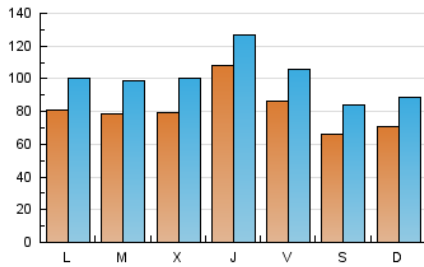

4. Gráficas (Nacional e Internacional)

4.1 Por día de la semana (promedio)

N. únicos / Visitas (x 100)