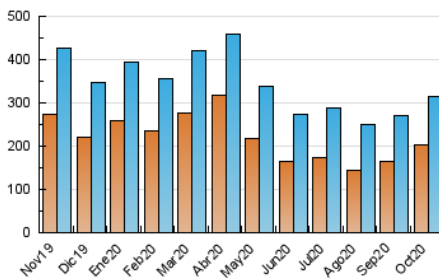

### 3. Por día del mes (Nacional e Internacional)

Día	N. únicos	Visitas	Páginas	Día	N. únicos	Visitas	Páginas	Día	N. únicos	Visitas	Páginas
1	7.283	9.225	24.157	11	6.450	8.200	21.234	21	8.809	10.877	26.765
2	7.340	9.349	23.160	12	7.648	9.476	25.291	22	10.442	12.441	28.379
3	7.401	9.127	21.598	13	7.355	9.291	24.077	23	7.829	9.757	25.290
4	7.900	9.724	23.338	14	6.953	8.929	22.539	24	6.357	8.164	21.313
5	8.332	10.388	26.344	15	6.810	8.455	22.100	25	7.232	9.249	23.863
6	7.480	9.479	24.144	16	6.715	8.552	23.320	26	8.171	10.236	26.581
7	8.183	10.259	23.813	17	5.722	7.313	21.611	27	7.291	9.293	24.568
8	7.591	9.518	24.352	18	6.623	8.358	23.121	28	7.771	10.021	29.187
9	7.099	9.055	23.971	19	8.161	10.062	26.963	29	21.748	23.871	39.643
10	6.129	7.922	20.885	20	9.326	11.474	28.244	30	14.368	16.297	31.290
								31	7.437	9.502	25.862

4. Gráficas (Nacional e Internacional)

4.1 Por día de la semana (promedio)

N. únicos / Visitas (x 100)

Páginas (x 100)

4.2 Por franja horaria (promedio)

Visitas (x 1000)

Páginas (x 1000)

4.3 Por meses

N. únicos / Visitas (x 1000)

Páginas (x 1000)