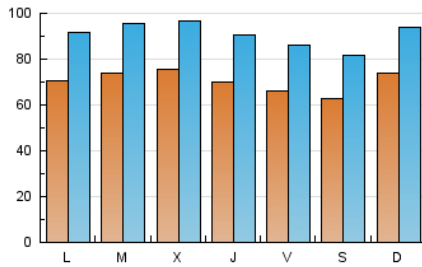

1. Cifras totales y promedios (Nacional e Internacional)

MES - AÑO	NAVEGADORES UNICOS	VISITAS	PAGINAS
Agosto - 2019	161.616	280.307	814.798
PROMEDIO DIARIO	6.986	9.042	26.284
PROMEDIO LUNES-VIERNES	7.082	9.173	26.807
PROMEDIO SABADO-DOMINGO	6.752	8.723	25.004
PAGINAS / VISITAS	2,91		
DURACION MEDIA VISITAS	0:05:01		
DURACION MEDIA PAGINAS	0:02:38		

2. Secciones (Nacional e Internacional)

	PAGINAS	%
HOME	121.727	14.94 %
RESTO	693.071	85.06 %

3. Por día del mes (Nacional e Internacional)

Día	N. únicos	Visitas	Páginas	Día	N. únicos	Visitas	Páginas	Día	N. únicos	Visitas	Páginas
1	7.240	9.367	27.675	11	6.306	8.239	24.803	21	6.978	9.078	27.472
2	6.536	8.632	24.576	12	6.881	9.031	27.033	22	6.643	8.724	27.191
3	6.028	7.789	23.785	13	7.231	9.333	30.400	23	6.701	8.654	26.742
4	8.966	11.005	27.809	14	7.220	9.202	27.818	24	5.850	7.834	24.926
5	6.849	8.933	25.344	15	6.091	8.124	23.772	25	6.117	8.330	25.086
6	6.813	8.987	26.385	16	6.359	8.460	26.172	26	7.085	9.168	27.271
7	8.581	10.780	27.144	17	7.254	9.222	24.930	27	7.445	9.615	26.306
8	7.823	9.834	25.242	18	8.083	10.043	26.863	28	7.470	9.655	26.660
9	6.476	8.323	23.981	19	7.335	9.486	29.951	29	7.116	9.267	26.717
10	5.856	7.704	22.609	20	8.081	10.256	30.062	30	6.846	8.889	25.844
								31	6.304	8.343	24.229

4. Gráficas (Nacional e Internacional)

4.1 Por día de la semana (promedio)

N. únicos / Visitas (x 100)

Páginas (x 100)

4.2 Por franja horaria (promedio)

Visitas (x 1000)

Páginas (x 1000)

4.3 Por meses