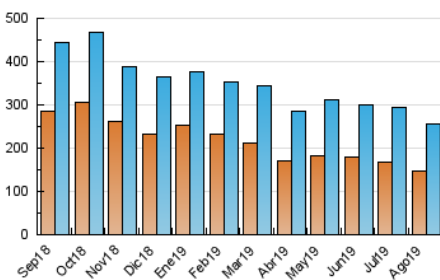

4.3 Por meses

N. únicos / Visitas (x 1000)