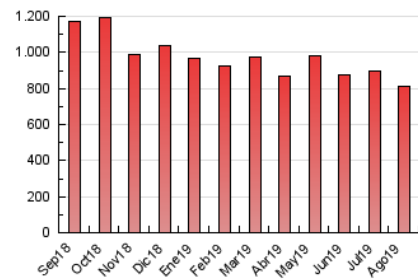

Páginas (x 1000)