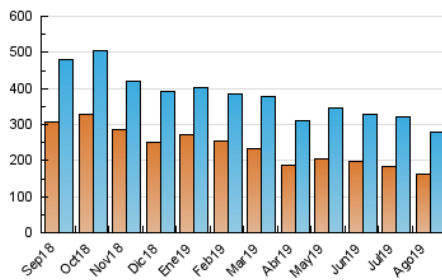

4.3 Por meses

N. únicos / Visitas (x 1000)