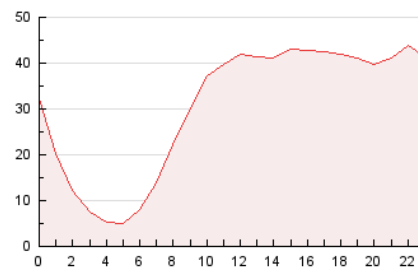

2. Secciones (Nacional)

	PAGINAS	%
HOME	109.684	14.92 %
RESTO	625.418	85.08 %

3. Por día del mes (Nacional)

Día	N. únicos	Visitas	Páginas	Día	N. únicos	Visitas	Páginas	Día	N. únicos	Visitas	Páginas
1	6.590	8.496	25.164	11	5.810	7.579	22.876	21	6.378	8.244	24.560
2	6.048	7.894	22.447	12	6.260	8.222	24.483	22	6.006	7.938	24.409
3	5.583	7.187	21.610	13	6.596	8.448	27.723	23	5.883	7.726	23.703
4	8.408	10.273	25.766	14	6.575	8.343	24.713	24	5.350	7.146	22.399
5	6.304	8.185	22.893	15	5.547	7.293	21.054	25	5.606	7.569	22.541
6	6.235	8.184	23.749	16	5.769	7.663	23.526	26	6.458	8.352	24.601
7	7.869	9.892	24.767	17	6.626	8.427	22.257	27	6.869	8.818	23.976
8	7.144	8.955	23.001	18	7.391	9.151	24.055	28	6.819	8.825	23.986
9	5.826	7.534	21.902	19	6.650	8.590	26.476	29	6.499	8.474	24.271
10	5.368	7.039	20.623	20	7.326	9.294	26.870	30	6.266	8.159	23.448
								31	5.917	7.683	21.253

4. Gráficas (Nacional)

4.1 Por día de la semana (promedio)

N. únicos / Visitas (x 100)

Páginas (x 100)

4.2 Por franja horaria (promedio)

Visitas (x 1000)

Páginas (x 1000)

4.3 Por meses