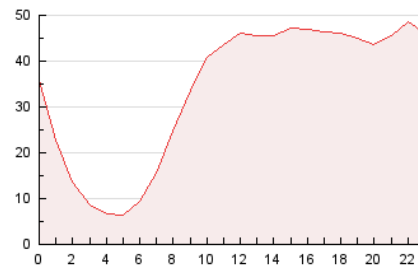

2. Secciones (Nacional e Internacional)

	PAGINAS	%
HOME	121.727	14.94 %
RESTO	693.071	85.06 %

3. Por día del mes (Nacional e Internacional)

Día	N. únicos	Visitas	Páginas	Día	N. únicos	Visitas	Páginas	Día	N. únicos	Visitas	Páginas
1	7.240	9.367	27.675	11	6.306	8.239	24.803	21	6.978	9.078	27.472
2	6.536	8.632	24.576	12	6.881	9.031	27.033	22	6.643	8.724	27.191
3	6.028	7.789	23.785	13	7.231	9.333	30.400	23	6.701	8.654	26.742
4	8.966	11.005	27.809	14	7.220	9.202	27.818	24	5.850	7.834	24.926
5	6.849	8.933	25.344	15	6.091	8.124	23.772	25	6.117	8.330	25.086
6	6.813	8.987	26.385	16	6.359	8.460	26.172	26	7.085	9.168	27.271
7	8.581	10.780	27.144	17	7.254	9.222	24.930	27	7.445	9.615	26.306
8	7.823	9.834	25.242	18	8.083	10.043	26.863	28	7.470	9.655	26.660
9	6.476	8.323	23.981	19	7.335	9.486	29.951	29	7.116	9.267	26.717
10	5.856	7.704	22.609	20	8.081	10.256	30.062	30	6.846	8.889	25.844
								31	6.304	8.343	24.229

4. Gráficas (Nacional e Internacional)

4.1 Por día de la semana (promedio)

N. únicos / Visitas (x 100)

Páginas (x 100)

4.2 Por franja horaria (promedio)

Visitas (x 1000)

Páginas (x 1000)

4.3 Por meses