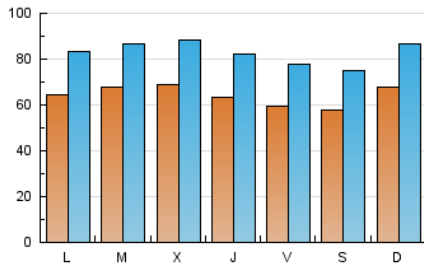

1. Cifras totales y promedios (Nacional)

MES - AÑO	NAVEGADORES UNICOS	VISITAS	PAGINAS
Agosto - 2019	148.021	255.583	735.102
PROMEDIO DIARIO	6.386	8.245	23.713
PROMEDIO LUNES-VIERNES	6.451	8.342	24.169
PROMEDIO SABADO-DOMINGO	6.229	8.006	22.598
PAGINAS / VISITAS	2,88		
DURACION MEDIA VISITAS	0:04:55		
DURACION MEDIA PAGINAS	0:02:37		

2. Secciones (Nacional)

	PAGINAS	%
HOME	109.684	14.92 %
RESTO	625.418	85.08 %

3. Por día del mes (Nacional)

Día	N. únicos	Visitas	Páginas	Día	N. únicos	Visitas	Páginas	Día	N. únicos	Visitas	Páginas
1	6.590	8.496	25.164	11	5.810	7.579	22.876	21	6.378	8.244	24.560
2	6.048	7.894	22.447	12	6.260	8.222	24.483	22	6.006	7.938	24.409
3	5.583	7.187	21.610	13	6.596	8.448	27.723	23	5.883	7.726	23.703
4	8.408	10.273	25.766	14	6.575	8.343	24.713	24	5.350	7.146	22.399
5	6.304	8.185	22.893	15	5.547	7.293	21.054	25	5.606	7.569	22.541
6	6.235	8.184	23.749	16	5.769	7.663	23.526	26	6.458	8.352	24.601
7	7.869	9.892	24.767	17	6.626	8.427	22.257	27	6.869	8.818	23.976
8	7.144	8.955	23.001	18	7.391	9.151	24.055	28	6.819	8.825	23.986
9	5.826	7.534	21.902	19	6.650	8.590	26.476	29	6.499	8.474	24.271
10	5.368	7.039	20.623	20	7.326	9.294	26.870	30	6.266	8.159	23.448
								31	5.917	7.683	21.253

4. Gráficas (Nacional)

4.1 Por día de la semana (promedio)

N. únicos / Visitas (x 100)

Páginas (x 100)

4.2 Por franja horaria (promedio)

Visitas (x 1000)

Páginas (x 1000)

4.3 Por meses