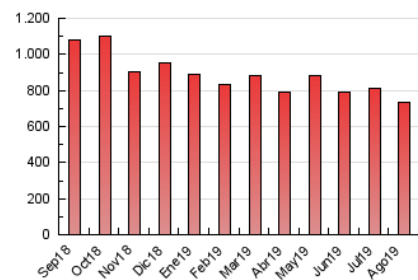

Páginas (x 1000)