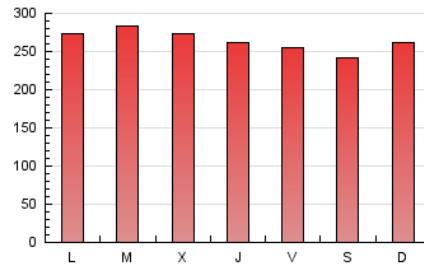

1. Cifras totales y promedios (Nacional e Internacional)

MES - AÑO	NAVEGADORES UNICOS	VISITAS	PAGINAS
Agosto - 2019	161.616	280.307	814.798
PROMEDIO DIARIO	6.986	9.042	26.284
PROMEDIO LUNES-VIERNES	7.082	9.173	26.807
PROMEDIO SABADO-DOMINGO	6.752	8.723	25.004
PAGINAS / VISITAS	2,91		
DURACION MEDIA VISITAS	0:05:01		
DURACION MEDIA PAGINAS	0:02:38		

2. Secciones (Nacional e Internacional)

	PAGINAS	%
HOME	121.727	14.94 %
RESTO	693.071	85.06 %

3. Por día del mes (Nacional e Internacional)

Día	N. únicos	Visitas	Páginas	Día	N. únicos	Visitas	Páginas	Día	N. únicos	Visitas	Páginas
1	7.240	9.367	27.675	11	6.306	8.239	24.803	21	6.978	9.078	27.472
2	6.536	8.632	24.576	12	6.881	9.031	27.033	22	6.643	8.724	27.191
3	6.028	7.789	23.785	13	7.231	9.333	30.400	23	6.701	8.654	26.742
4	8.966	11.005	27.809	14	7.220	9.202	27.818	24	5.850	7.834	24.926
5	6.849	8.933	25.344	15	6.091	8.124	23.772	25	6.117	8.330	25.086
6	6.813	8.987	26.385	16	6.359	8.460	26.172	26	7.085	9.168	27.271
7	8.581	10.780	27.144	17	7.254	9.222	24.930	27	7.445	9.615	26.306
8	7.823	9.834	25.242	18	8.083	10.043	26.863	28	7.470	9.655	26.660
9	6.476	8.323	23.981	19	7.335	9.486	29.951	29	7.116	9.267	26.717
10	5.856	7.704	22.609	20	8.081	10.256	30.062	30	6.846	8.889	25.844
								31	6.304	8.343	24.229

4. Gráficas (Nacional e Internacional)

4.1 Por día de la semana (promedio)

N. únicos / Visitas (x 100)

Páginas (x 100)

4.2 Por franja horaria (promedio)

Visitas (x 1000)

Páginas (x 1000)

4.3 Por meses