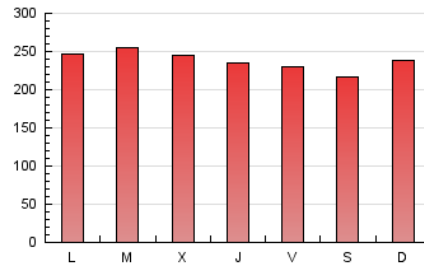

1. Cifras totales y promedios (Nacional)

MES - AÑO	NAVEGADORES UNICOS	VISITAS	PAGINAS
Agosto - 2019	148.021	255.583	735.102
PROMEDIO DIARIO	6.386	8.245	23.713
PROMEDIO LUNES-VIERNES	6.451	8.342	24.169
PROMEDIO SABADO-DOMINGO	6.229	8.006	22.598
PAGINAS / VISITAS	2,88		
DURACION MEDIA VISITAS	0:04:55		
DURACION MEDIA PAGINAS	0:02:37		

2. Secciones (Nacional)

	PAGINAS	%
HOME	109.684	14.92 %
RESTO	625.418	85.08 %

3. Por día del mes (Nacional)

Día	N. únicos	Visitas	Páginas	Día	N. únicos	Visitas	Páginas	Día	N. únicos	Visitas	Páginas
1	6.590	8.496	25.164	11	5.810	7.579	22.876	21	6.378	8.244	24.560
2	6.048	7.894	22.447	12	6.260	8.222	24.483	22	6.006	7.938	24.409
3	5.583	7.187	21.610	13	6.596	8.448	27.723	23	5.883	7.726	23.703
4	8.408	10.273	25.766	14	6.575	8.343	24.713	24	5.350	7.146	22.399
5	6.304	8.185	22.893	15	5.547	7.293	21.054	25	5.606	7.569	22.541
6	6.235	8.184	23.749	16	5.769	7.663	23.526	26	6.458	8.352	24.601
7	7.869	9.892	24.767	17	6.626	8.427	22.257	27	6.869	8.818	23.976
8	7.144	8.955	23.001	18	7.391	9.151	24.055	28	6.819	8.825	23.986
9	5.826	7.534	21.902	19	6.650	8.590	26.476	29	6.499	8.474	24.271
10	5.368	7.039	20.623	20	7.326	9.294	26.870	30	6.266	8.159	23.448
								31	5.917	7.683	21.253

4. Gráficas (Nacional)

4.1 Por día de la semana (promedio)

N. únicos / Visitas (x 100)

Páginas (x 100)

4.2 Por franja horaria (promedio)

Visitas (x 1000)

Páginas (x 1000)

4.3 Por meses