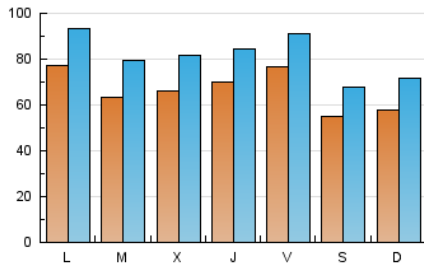

1. Cifras totales y promedios (Nacional e Internacional)

MES - AÑO	NAVEGADORES UNICOS	VISITAS	PAGINAS
Julio - 2021	154.710	252.473	586.504
PROMEDIO DIARIO	6.670	8.144	18.919
PROMEDIO LUNES-VIERNES	7.093	8.626	19.896
PROMEDIO SABADO-DOMINGO	5.637	6.966	16.533
PAGINAS / VISITAS	2,32		
DURACION MEDIA VISITAS	0:03:39		
DURACION MEDIA PAGINAS	0:02:45		

2. Secciones (Nacional e Internacional)

	PAGINAS	%
HOME	95.288	16.25 %
RESTO	491.216	83.75 %

3. Por día del mes (Nacional e Internacional)

Día	N. únicos	Visitas	Páginas	Día	N. únicos	Visitas	Páginas	Día	N. únicos	Visitas	Páginas
1	5.189	6.682	17.594	11	4.872	6.154	15.571	21	8.514	10.041	21.669
2	5.381	6.892	18.097	12	5.882	7.396	19.380	22	7.469	8.940	20.724
3	4.979	6.280	15.564	13	5.623	7.139	17.210	23	7.874	9.212	20.666
4	5.060	6.471	15.807	14	6.490	7.895	17.751	24	5.396	6.607	16.114
5	5.744	7.244	18.831	15	10.245	11.601	23.021	25	5.257	6.550	16.491
6	6.215	7.911	20.225	16	11.413	13.023	24.751	26	5.904	7.309	17.661
7	6.090	7.823	19.964	17	6.743	7.961	17.587	27	6.045	7.665	18.433
8	6.595	8.162	20.057	18	7.911	9.536	21.351	28	5.423	6.858	17.060
9	6.317	7.854	19.123	19	13.300	15.449	29.659	29	5.572	6.959	16.963
10	4.872	6.129	14.188	20	7.454	9.064	20.197	30	7.296	8.661	18.675
								31	5.640	7.005	16.120

4. Gráficas (Nacional e Internacional)

4.1 Por día de la semana (promedio)

N. únicos / Visitas (x 100)

Páginas (x 100)

4.2 Por franja horaria (promedio)

Visitas (x 1000)

Páginas (x 1000)

4.3 Por meses