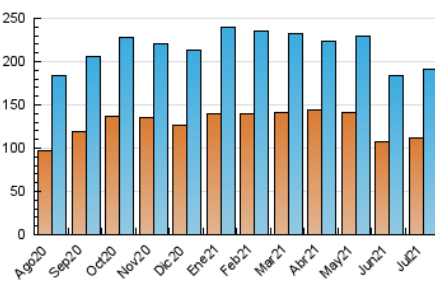

1. Cifras totales y promedios (Nacional)

MES - AÑO	NAVEGADORES UNICOS	VISITAS	PAGINAS
Julio - 2021	111.128	191.288	477.893
PROMEDIO DIARIO	4.923	6.171	15.416
PROMEDIO LUNES-VIERNES	5.280	6.570	16.225
PROMEDIO SABADO-DOMINGO	4.052	5.194	13.437
PAGINAS / VISITAS	2,50		
DURACION MEDIA VISITAS	0:04:10		
DURACION MEDIA PAGINAS	0:02:47		

2. Secciones (Nacional)

	PAGINAS	%
HOME	85.973	17.99 %
RESTO	391.920	82.01 %

3. Por día del mes (Nacional)

Día	N. únicos	Visitas	Páginas	Día	N. únicos	Visitas	Páginas	Día	N. únicos	Visitas	Páginas
1	3.754	5.015	14.247	11	3.405	4.510	12.630	21	6.677	8.029	18.376
2	3.627	4.870	14.293	12	4.351	5.611	15.994	22	5.615	6.845	17.088
3	3.569	4.706	12.651	13	4.085	5.360	13.838	23	5.310	6.462	15.853
4	3.378	4.547	12.335	14	4.536	5.666	14.078	24	3.476	4.485	12.732
5	3.808	5.053	14.863	15	8.544	9.737	19.638	25	3.801	4.911	13.762
6	4.083	5.450	15.906	16	9.548	10.879	20.954	26	4.294	5.481	14.523
7	4.341	5.820	16.330	17	5.248	6.355	14.829	27	4.390	5.695	15.099
8	4.275	5.611	15.459	18	6.119	7.496	17.987	28	4.026	5.267	14.159
9	4.338	5.560	14.179	19	11.542	13.364	26.203	29	4.033	5.221	14.045
10	3.399	4.464	11.030	20	5.802	7.182	16.980	30	5.172	6.364	14.854
								31	4.076	5.272	12.978

4. Gráficas (Nacional)

4.1 Por día de la semana (promedio)

N. únicos / Visitas (x 100)

Páginas (x 100)

4.2 Por franja horaria (promedio)

Visitas (x 1000)

Páginas (x 1000)

4.3 Por meses

N. únicos / Visitas (x 1000)

Páginas (x 1000)

5. Observaciones

Este Medio Electrónico de Comunicación ha sido medido por la herramienta Google Analytics de Google

6. Definiciones básicas (Para más información ver Normas Técnicas para el Control de los Medios Electrónicos de Comunicación)