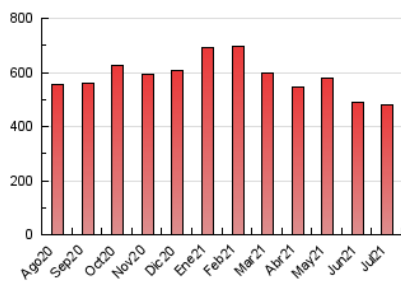

Páginas (x 1000)