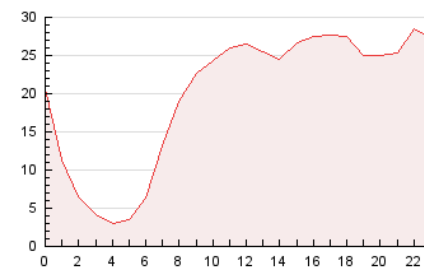

2. Secciones (Nacional)

	PAGINAS	%
HOME	85.973	17.99 %
RESTO	391.920	82.01 %

3. Por día del mes (Nacional)

Día	N. únicos	Visitas	Páginas	Día	N. únicos	Visitas	Páginas	Día	N. únicos	Visitas	Páginas
1	3.754	5.015	14.247	11	3.405	4.510	12.630	21	6.677	8.029	18.376
2	3.627	4.870	14.293	12	4.351	5.611	15.994	22	5.615	6.845	17.088
3	3.569	4.706	12.651	13	4.085	5.360	13.838	23	5.310	6.462	15.853
4	3.378	4.547	12.335	14	4.536	5.666	14.078	24	3.476	4.485	12.732
5	3.808	5.053	14.863	15	8.544	9.737	19.638	25	3.801	4.911	13.762
6	4.083	5.450	15.906	16	9.548	10.879	20.954	26	4.294	5.481	14.523
7	4.341	5.820	16.330	17	5.248	6.355	14.829	27	4.390	5.695	15.099
8	4.275	5.611	15.459	18	6.119	7.496	17.987	28	4.026	5.267	14.159
9	4.338	5.560	14.179	19	11.542	13.364	26.203	29	4.033	5.221	14.045
10	3.399	4.464	11.030	20	5.802	7.182	16.980	30	5.172	6.364	14.854
								31	4.076	5.272	12.978

4. Gráficas (Nacional)

4.1 Por día de la semana (promedio)

N. únicos / Visitas (x 100)

Páginas (x 100)

4.2 Por franja horaria (promedio)

Visitas (x 1000)

Páginas (x 1000)

4.3 Por meses