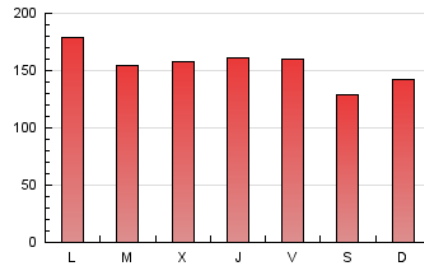

1. Cifras totales y promedios (Nacional)

MES - AÑO	NAVEGADORES UNICOS	VISITAS	PAGINAS
Julio - 2021	111.128	191.288	477.893
PROMEDIO DIARIO	4.923	6.171	15.416
PROMEDIO LUNES-VIERNES	5.280	6.570	16.225
PROMEDIO SABADO-DOMINGO	4.052	5.194	13.437
PAGINAS / VISITAS	2,50		
DURACION MEDIA VISITAS	0:04:10		
DURACION MEDIA PAGINAS	0:02:47		

2. Secciones (Nacional)

	PAGINAS	%
HOME	85.973	17.99 %
RESTO	391.920	82.01 %

3. Por día del mes (Nacional)

Día	N. únicos	Visitas	Páginas	Día	N. únicos	Visitas	Páginas	Día	N. únicos	Visitas	Páginas
1	3.754	5.015	14.247	11	3.405	4.510	12.630	21	6.677	8.029	18.376
2	3.627	4.870	14.293	12	4.351	5.611	15.994	22	5.615	6.845	17.088
3	3.569	4.706	12.651	13	4.085	5.360	13.838	23	5.310	6.462	15.853
4	3.378	4.547	12.335	14	4.536	5.666	14.078	24	3.476	4.485	12.732
5	3.808	5.053	14.863	15	8.544	9.737	19.638	25	3.801	4.911	13.762
6	4.083	5.450	15.906	16	9.548	10.879	20.954	26	4.294	5.481	14.523
7	4.341	5.820	16.330	17	5.248	6.355	14.829	27	4.390	5.695	15.099
8	4.275	5.611	15.459	18	6.119	7.496	17.987	28	4.026	5.267	14.159
9	4.338	5.560	14.179	19	11.542	13.364	26.203	29	4.033	5.221	14.045
10	3.399	4.464	11.030	20	5.802	7.182	16.980	30	5.172	6.364	14.854
								31	4.076	5.272	12.978

4. Gráficas (Nacional)

4.1 Por día de la semana (promedio)

N. únicos / Visitas (x 100)

Páginas (x 100)

4.2 Por franja horaria (promedio)

Visitas (x 1000)

Páginas (x 1000)

4.3 Por meses