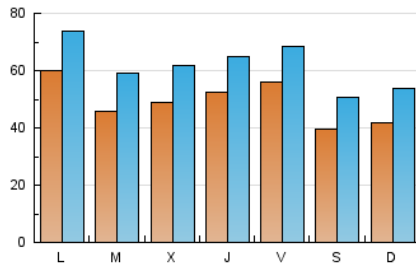

1. Cifras totales y promedios (Nacional)

MES - AÑO	NAVEGADORES UNICOS	VISITAS	PAGINAS
Julio - 2021	111.128	191.288	477.893
PROMEDIO DIARIO	4.923	6.171	15.416
PROMEDIO LUNES-VIERNES	5.280	6.570	16.225
PROMEDIO SABADO-DOMINGO	4.052	5.194	13.437
PAGINAS / VISITAS	2,50		
DURACION MEDIA VISITAS	0:04:10		
DURACION MEDIA PAGINAS	0:02:47		

2. Secciones (Nacional)

	PAGINAS	%
HOME	85.973	17.99 %
RESTO	391.920	82.01 %

3. Por día del mes (Nacional)

Día	N. únicos	Visitas	Páginas	Día	N. únicos	Visitas	Páginas	Día	N. únicos	Visitas	Páginas
1	3.754	5.015	14.247	11	3.405	4.510	12.630	21	6.677	8.029	18.376
2	3.627	4.870	14.293	12	4.351	5.611	15.994	22	5.615	6.845	17.088
3	3.569	4.706	12.651	13	4.085	5.360	13.838	23	5.310	6.462	15.853
4	3.378	4.547	12.335	14	4.536	5.666	14.078	24	3.476	4.485	12.732
5	3.808	5.053	14.863	15	8.544	9.737	19.638	25	3.801	4.911	13.762
6	4.083	5.450	15.906	16	9.548	10.879	20.954	26	4.294	5.481	14.523
7	4.341	5.820	16.330	17	5.248	6.355	14.829	27	4.390	5.695	15.099
8	4.275	5.611	15.459	18	6.119	7.496	17.987	28	4.026	5.267	14.159
9	4.338	5.560	14.179	19	11.542	13.364	26.203	29	4.033	5.221	14.045
10	3.399	4.464	11.030	20	5.802	7.182	16.980	30	5.172	6.364	14.854
								31	4.076	5.272	12.978

4. Gráficas (Nacional)

4.1 Por día de la semana (promedio)

N. únicos / Visitas (x 100)

Páginas (x 100)

4.2 Por franja horaria (promedio)

Visitas (x 1000)

Páginas (x 1000)

4.3 Por meses