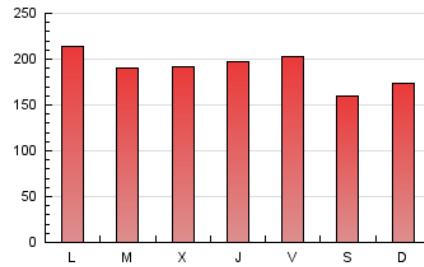

1. Cifras totales y promedios (Nacional e Internacional)

MES - AÑO	NAVEGADORES UNICOS	VISITAS	PAGINAS
Julio - 2021	154.710	252.473	586.504
PROMEDIO DIARIO	6.670	8.144	18.919
PROMEDIO LUNES-VIERNES	7.093	8.626	19.896
PROMEDIO SABADO-DOMINGO	5.637	6.966	16.533
PAGINAS / VISITAS	2,32		
DURACION MEDIA VISITAS	0:03:39		
DURACION MEDIA PAGINAS	0:02:45		

2. Secciones (Nacional e Internacional)

	PAGINAS	%
HOME	95.288	16.25 %
RESTO	491.216	83.75 %

3. Por día del mes (Nacional e Internacional)

Día	N. únicos	Visitas	Páginas	Día	N. únicos	Visitas	Páginas	Día	N. únicos	Visitas	Páginas
1	5.189	6.682	17.594	11	4.872	6.154	15.571	21	8.514	10.041	21.669
2	5.381	6.892	18.097	12	5.882	7.396	19.380	22	7.469	8.940	20.724
3	4.979	6.280	15.564	13	5.623	7.139	17.210	23	7.874	9.212	20.666
4	5.060	6.471	15.807	14	6.490	7.895	17.751	24	5.396	6.607	16.114
5	5.744	7.244	18.831	15	10.245	11.601	23.021	25	5.257	6.550	16.491
6	6.215	7.911	20.225	16	11.413	13.023	24.751	26	5.904	7.309	17.661
7	6.090	7.823	19.964	17	6.743	7.961	17.587	27	6.045	7.665	18.433
8	6.595	8.162	20.057	18	7.911	9.536	21.351	28	5.423	6.858	17.060
9	6.317	7.854	19.123	19	13.300	15.449	29.659	29	5.572	6.959	16.963
10	4.872	6.129	14.188	20	7.454	9.064	20.197	30	7.296	8.661	18.675
								31	5.640	7.005	16.120

4. Gráficas (Nacional e Internacional)

4.1 Por día de la semana (promedio)

N. únicos / Visitas (x 100)

Páginas (x 100)

4.2 Por franja horaria (promedio)

Visitas (x 1000)

Páginas (x 1000)

4.3 Por meses