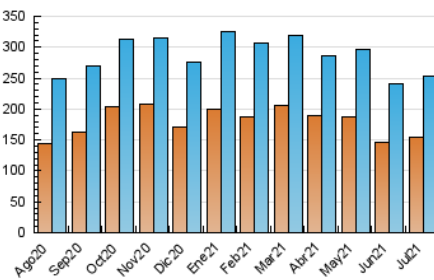

4.3 Por meses

N. únicos / Visitas (x 1000)