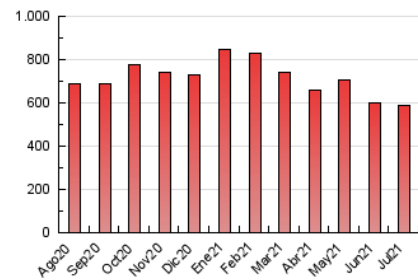

Páginas (x 1000)