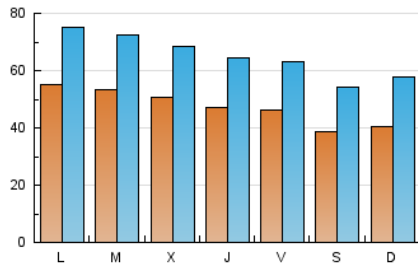

1. Cifras totales y promedios (Nacional)

MES - AÑO	NAVEGADORES UNICOS	VISITAS	PAGINAS
Julio - 2020	106.852	201.745	613.696
PROMEDIO DIARIO	4.741	6.508	19.797
PROMEDIO LUNES-VIERNES	5.010	6.822	20.515
PROMEDIO SABADO-DOMINGO	3.970	5.605	17.730
PAGINAS / VISITAS	3,04		
DURACION MEDIA VISITAS	0:05:42		
DURACION MEDIA PAGINAS	0:02:47		

2. Secciones (Nacional)

	PAGINAS	%
HOME	114.537	18.66 %
RESTO	499.159	81.34 %

3. Por día del mes (Nacional)

Día	N. únicos	Visitas	Páginas	Día	N. únicos	Visitas	Páginas	Día	N. únicos	Visitas	Páginas
1	5.055	6.744	19.348	11	4.051	5.619	17.269	21	4.824	6.803	21.290
2	4.535	6.291	19.501	12	4.231	6.092	21.106	22	4.941	6.721	18.954
3	4.452	6.036	18.595	13	5.165	7.287	23.248	23	4.785	6.549	19.609
4	3.742	5.213	17.416	14	4.486	6.339	20.361	24	4.506	6.314	17.576
5	3.928	5.576	16.858	15	4.462	6.252	19.792	25	3.912	5.428	15.346
6	6.237	8.013	22.687	16	4.736	6.468	20.988	26	3.873	5.422	16.745
7	7.150	8.990	23.207	17	4.653	6.515	20.481	27	5.343	7.213	21.687
8	6.291	8.268	22.900	18	3.845	5.472	17.178	28	4.944	6.786	20.206
9	5.229	7.050	20.293	19	4.178	6.015	19.923	29	4.583	6.333	20.385
10	4.898	6.541	19.322	20	5.287	7.443	23.514	30	4.169	5.778	18.531
								31	4.494	6.174	19.380

4. Gráficas (Nacional)

4.1 Por día de la semana (promedio)

N. únicos / Visitas (x 100)

Páginas (x 100)

4.2 Por franja horaria (promedio)

Visitas (x 1000)

Páginas (x 1000)

4.3 Por meses