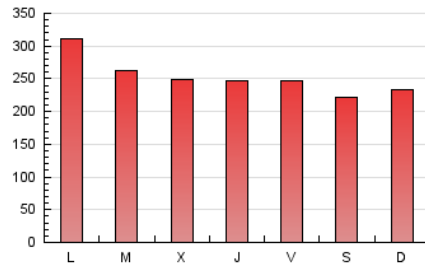

1. Cifras totales y promedios (Nacional e Internacional)

MES - AÑO	NAVEGADORES UNICOS	VISITAS	PAGINAS
Julio - 2020	173.347	289.108	783.712
PROMEDIO DIARIO	7.291	9.326	25.281
PROMEDIO LUNES-VIERNES	7.599	9.691	26.137
PROMEDIO SABADO-DOMINGO	6.407	8.276	22.819
PAGINAS / VISITAS	2,71		
DURACION MEDIA VISITAS	0:04:31		
DURACION MEDIA PAGINAS	0:02:38		

2. Secciones (Nacional e Internacional)

	PAGINAS	%
HOME	123.535	15.76 %
RESTO	660.177	84.24 %

3. Por día del mes (Nacional e Internacional)

Día	N. únicos	Visitas	Páginas	Día	N. únicos	Visitas	Páginas	Día	N. únicos	Visitas	Páginas
1	7.307	9.297	24.424	11	5.646	7.422	21.099	21	6.247	8.493	24.758
2	7.986	9.974	26.680	12	6.074	8.164	25.532	22	6.673	8.653	22.686
3	9.077	11.164	28.147	13	14.753	17.350	41.657	23	6.722	8.789	24.019
4	6.489	8.238	23.021	14	8.232	10.333	27.930	24	6.519	8.543	21.829
5	6.406	8.371	22.399	15	6.948	8.953	25.320	25	8.743	10.508	23.818
6	8.866	10.864	28.300	16	6.474	8.489	25.361	26	6.897	8.641	22.468
7	9.004	11.078	27.539	17	6.736	8.929	25.392	27	8.038	10.228	27.386
8	7.709	9.975	26.775	18	5.420	7.266	20.954	28	7.077	9.191	24.893
9	6.577	8.611	23.711	19	5.579	7.596	23.263	29	6.674	8.659	25.054
10	6.808	8.727	23.914	20	6.874	9.338	27.388	30	6.516	8.368	23.454
								31	6.965	8.896	24.541

4. Gráficas (Nacional e Internacional)

4.1 Por día de la semana (promedio)

N. únicos / Visitas (x 100)

Páginas (x 100)

4.2 Por franja horaria (promedio)

Visitas (x 1000)

Páginas (x 1000)

4.3 Por meses