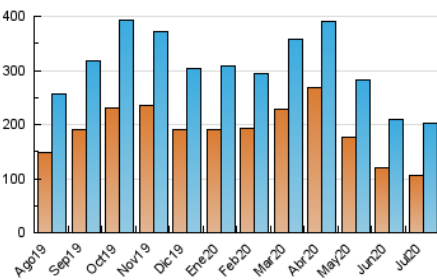

4.3 Por meses

N. únicos / Visitas (x 1000)