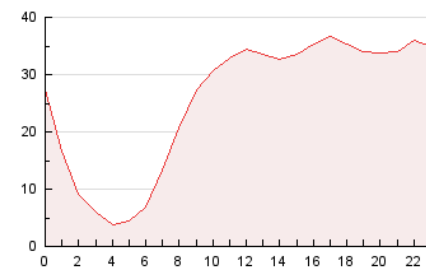

2. Secciones (Nacional)

	PAGINAS	%
HOME	114.537	18.66 %
RESTO	499.159	81.34 %

3. Por día del mes (Nacional)

Día	N. únicos	Visitas	Páginas	Día	N. únicos	Visitas	Páginas	Día	N. únicos	Visitas	Páginas
1	5.055	6.744	19.348	11	4.051	5.619	17.269	21	4.824	6.803	21.290
2	4.535	6.291	19.501	12	4.231	6.092	21.106	22	4.941	6.721	18.954
3	4.452	6.036	18.595	13	5.165	7.287	23.248	23	4.785	6.549	19.609
4	3.742	5.213	17.416	14	4.486	6.339	20.361	24	4.506	6.314	17.576
5	3.928	5.576	16.858	15	4.462	6.252	19.792	25	3.912	5.428	15.346
6	6.237	8.013	22.687	16	4.736	6.468	20.988	26	3.873	5.422	16.745
7	7.150	8.990	23.207	17	4.653	6.515	20.481	27	5.343	7.213	21.687
8	6.291	8.268	22.900	18	3.845	5.472	17.178	28	4.944	6.786	20.206
9	5.229	7.050	20.293	19	4.178	6.015	19.923	29	4.583	6.333	20.385
10	4.898	6.541	19.322	20	5.287	7.443	23.514	30	4.169	5.778	18.531
								31	4.494	6.174	19.380

4. Gráficas (Nacional)

4.1 Por día de la semana (promedio)

N. únicos / Visitas (x 100)

Páginas (x 100)

4.2 Por franja horaria (promedio)

Visitas (x 1000)

Páginas (x 1000)

4.3 Por meses