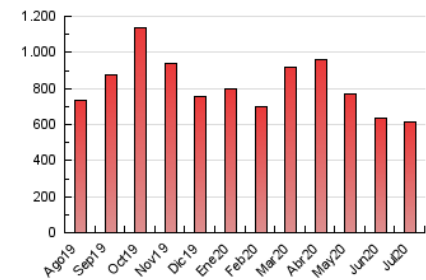

Páginas (x 1000)