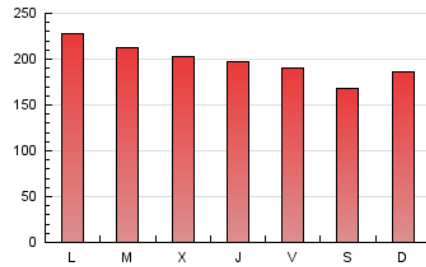

1. Cifras totales y promedios (Nacional)

MES - AÑO	NAVEGADORES UNICOS	VISITAS	PAGINAS
Julio - 2020	106.852	201.745	613.696
PROMEDIO DIARIO	4.741	6.508	19.797
PROMEDIO LUNES-VIERNES	5.010	6.822	20.515
PROMEDIO SABADO-DOMINGO	3.970	5.605	17.730
PAGINAS / VISITAS	3,04		
DURACION MEDIA VISITAS	0:05:42		
DURACION MEDIA PAGINAS	0:02:47		

2. Secciones (Nacional)

	PAGINAS	%
HOME	114.537	18.66 %
RESTO	499.159	81.34 %

3. Por día del mes (Nacional)

Día	N. únicos	Visitas	Páginas	Día	N. únicos	Visitas	Páginas	Día	N. únicos	Visitas	Páginas
1	5.055	6.744	19.348	11	4.051	5.619	17.269	21	4.824	6.803	21.290
2	4.535	6.291	19.501	12	4.231	6.092	21.106	22	4.941	6.721	18.954
3	4.452	6.036	18.595	13	5.165	7.287	23.248	23	4.785	6.549	19.609
4	3.742	5.213	17.416	14	4.486	6.339	20.361	24	4.506	6.314	17.576
5	3.928	5.576	16.858	15	4.462	6.252	19.792	25	3.912	5.428	15.346
6	6.237	8.013	22.687	16	4.736	6.468	20.988	26	3.873	5.422	16.745
7	7.150	8.990	23.207	17	4.653	6.515	20.481	27	5.343	7.213	21.687
8	6.291	8.268	22.900	18	3.845	5.472	17.178	28	4.944	6.786	20.206
9	5.229	7.050	20.293	19	4.178	6.015	19.923	29	4.583	6.333	20.385
10	4.898	6.541	19.322	20	5.287	7.443	23.514	30	4.169	5.778	18.531
								31	4.494	6.174	19.380

4. Gráficas (Nacional)

4.1 Por día de la semana (promedio)

N. únicos / Visitas (x 100)

Páginas (x 100)

4.2 Por franja horaria (promedio)

Visitas (x 1000)

Páginas (x 1000)

4.3 Por meses