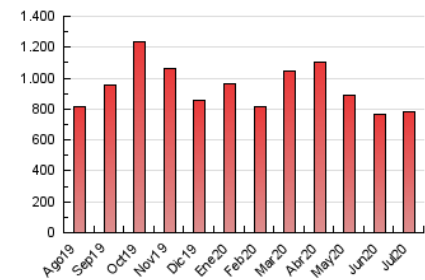

Páginas (x 1000)