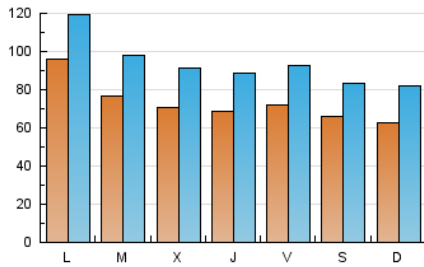

1. Cifras totales y promedios (Nacional e Internacional)

MES - AÑO	NAVEGADORES UNICOS	VISITAS	PAGINAS
Julio - 2020	173.347	289.108	783.712
PROMEDIO DIARIO	7.291	9.326	25.281
PROMEDIO LUNES-VIERNES	7.599	9.691	26.137
PROMEDIO SABADO-DOMINGO	6.407	8.276	22.819
PAGINAS / VISITAS	2,71		
DURACION MEDIA VISITAS	0:04:31		
DURACION MEDIA PAGINAS	0:02:38		

2. Secciones (Nacional e Internacional)

	PAGINAS	%
HOME	123.535	15.76 %
RESTO	660.177	84.24 %

3. Por día del mes (Nacional e Internacional)

Día	N. únicos	Visitas	Páginas	Día	N. únicos	Visitas	Páginas	Día	N. únicos	Visitas	Páginas
1	7.307	9.297	24.424	11	5.646	7.422	21.099	21	6.247	8.493	24.758
2	7.986	9.974	26.680	12	6.074	8.164	25.532	22	6.673	8.653	22.686
3	9.077	11.164	28.147	13	14.753	17.350	41.657	23	6.722	8.789	24.019
4	6.489	8.238	23.021	14	8.232	10.333	27.930	24	6.519	8.543	21.829
5	6.406	8.371	22.399	15	6.948	8.953	25.320	25	8.743	10.508	23.818
6	8.866	10.864	28.300	16	6.474	8.489	25.361	26	6.897	8.641	22.468
7	9.004	11.078	27.539	17	6.736	8.929	25.392	27	8.038	10.228	27.386
8	7.709	9.975	26.775	18	5.420	7.266	20.954	28	7.077	9.191	24.893
9	6.577	8.611	23.711	19	5.579	7.596	23.263	29	6.674	8.659	25.054
10	6.808	8.727	23.914	20	6.874	9.338	27.388	30	6.516	8.368	23.454
								31	6.965	8.896	24.541

4. Gráficas (Nacional e Internacional)

4.1 Por día de la semana (promedio)

N. únicos / Visitas (x 100)

Páginas (x 100)

4.2 Por franja horaria (promedio)

Visitas (x 1000)

Páginas (x 1000)

4.3 Por meses