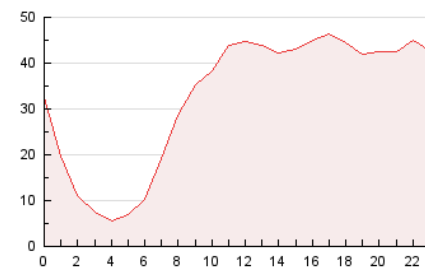

2. Secciones (Nacional e Internacional)

	PAGINAS	%
HOME	123.535	15.76 %
RESTO	660.177	84.24 %

3. Por día del mes (Nacional e Internacional)

Día	N. únicos	Visitas	Páginas	Día	N. únicos	Visitas	Páginas	Día	N. únicos	Visitas	Páginas
1	7.307	9.297	24.424	11	5.646	7.422	21.099	21	6.247	8.493	24.758
2	7.986	9.974	26.680	12	6.074	8.164	25.532	22	6.673	8.653	22.686
3	9.077	11.164	28.147	13	14.753	17.350	41.657	23	6.722	8.789	24.019
4	6.489	8.238	23.021	14	8.232	10.333	27.930	24	6.519	8.543	21.829
5	6.406	8.371	22.399	15	6.948	8.953	25.320	25	8.743	10.508	23.818
6	8.866	10.864	28.300	16	6.474	8.489	25.361	26	6.897	8.641	22.468
7	9.004	11.078	27.539	17	6.736	8.929	25.392	27	8.038	10.228	27.386
8	7.709	9.975	26.775	18	5.420	7.266	20.954	28	7.077	9.191	24.893
9	6.577	8.611	23.711	19	5.579	7.596	23.263	29	6.674	8.659	25.054
10	6.808	8.727	23.914	20	6.874	9.338	27.388	30	6.516	8.368	23.454
								31	6.965	8.896	24.541

4. Gráficas (Nacional e Internacional)

4.1 Por día de la semana (promedio)

N. únicos / Visitas (x 100)

Páginas (x 100)

4.2 Por franja horaria (promedio)

Visitas (x 1000)

Páginas (x 1000)

4.3 Por meses