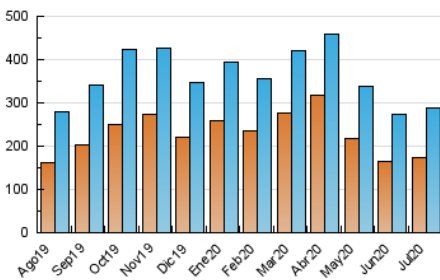

4.3 Por meses

N. únicos / Visitas (x 1000)