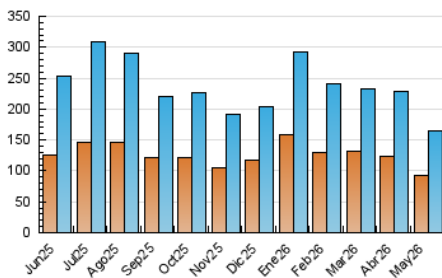

#### 4. Gráficas (Nacional e Internacional)

##### 4.1 Por día de la semana (promedio)

N. únicos / Visitas (x 100)

Páginas (x 100)

##### 4.2 Por franja horaria (promedio)

Visitas\_ (x 1000)

Páginas (x 1000)

##### 4.3 Por meses

N. únicos / Visitas (x 1000)

Páginas (x 1000)