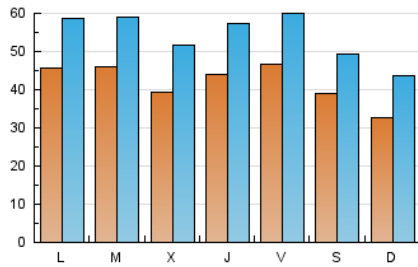

4. Gráficas (Nacional e Internacional)

4.1 Por día de la semana (promedio)

N. únicos / Visitas (x 100)