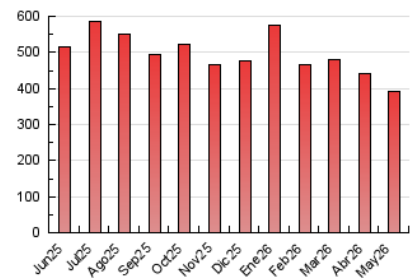

##### 4.1 Por día de la semana (promedio)

N. únicos / Visitas (x 100)

Páginas (x 100)

##### 4.2 Por franja horaria (promedio)

Visitas\_ (x 1000)

Páginas (x 1000)

##### 4.3 Por meses

N. únicos / Visitas (x 1000)

Páginas (x 1000)