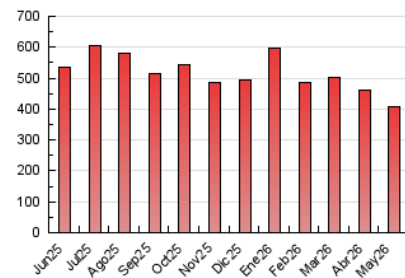

### 3. Por día del mes (Nacional e Internacional)

Día	N. únicos	Visitas	Páginas	Día	N. únicos	Visitas	Páginas	Día	N. únicos	Visitas	Páginas
1	2.881	3.823	10.427	11	3.464	4.735	13.708	21	4.870	6.102	13.917
2	4.196	5.110	12.345	12	3.881	5.316	13.581	22	4.741	5.853	13.482
3	3.562	4.734	13.718	13	3.548	4.707	12.519	23	2.747	3.807	10.557
4	3.919	5.326	13.263	14	3.632	4.850	12.891	24	2.866	3.959	11.128
5	3.633	4.992	14.261	15	3.555	4.836	12.506	25	3.864	5.115	12.326
6	3.908	5.131	14.018	16	2.794	3.672	9.878	26	4.107	5.376	13.797
7	4.625	6.112	15.022	17	3.240	4.357	11.353	27	4.252	5.457	13.844
8	4.442	5.624	13.006	18	7.042	8.294	16.865	28	4.523	5.822	13.787
9	2.666	3.791	10.861	19	6.730	7.887	16.483	29	7.763	9.836	16.434
10	2.801	3.926	11.158	20	4.031	5.323	12.425	30	7.022	8.208	15.330
								31	3.815	4.864	12.601

##### 4.1 Por día de la semana (promedio)

N. únicos / Visitas (x 100)

Páginas (x 100)

##### 4.2 Por franja horaria (promedio)

Visitas\_ (x 1000)

Páginas (x 1000)

##### 4.3 Por meses

N. únicos / Visitas (x 1000)

Páginas (x 1000)