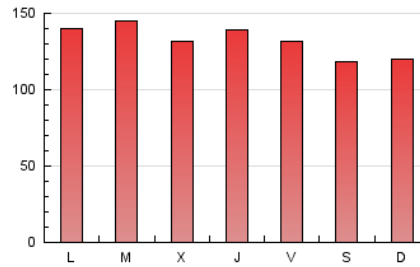

Páginas (x 100)