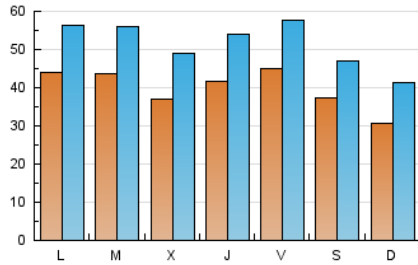

4. Gráficas (Nacional)

4.1 Por día de la semana (promedio)

N. únicos / Visitas (x 100)