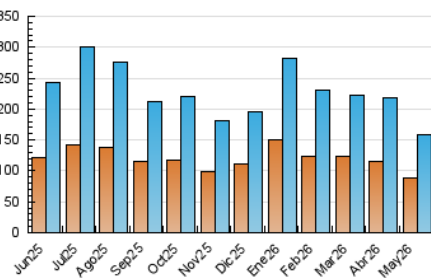

##### 4.1 Por día de la semana (promedio)

N. únicos / Visitas (x 100)

Páginas (x 100)

##### 4.2 Por franja horaria (promedio)

Visitas\_ (x 1000)

Páginas (x 1000)

##### 4.3 Por meses

N. únicos / Visitas (x 1000)

Páginas (x 1000)

## 5. Observaciones

Este Medio Electrónico de Comunicación ha sido medido por la herramienta Google Analytics de Google (GA4).