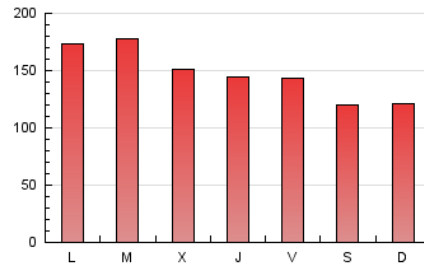

Páginas (x 100)