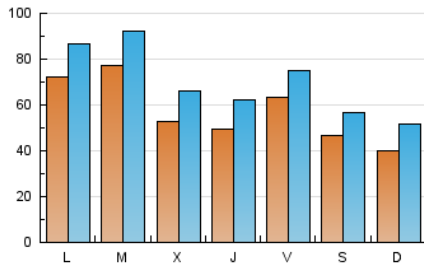

4. Gráficas (Nacional)

4.1 Por día de la semana (promedio)

N. únicos / Visitas (x 100)