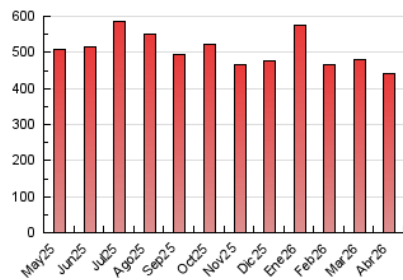

### 4.1 Por día de la semana (promedio)

N. únicos / Visitas (x 100)

Páginas (x 100)

### 4.2 Por franja horaria (promedio)

Visitas\_ (x 1000)

Páginas (x 1000)

### 4.3 Por meses

N. únicos / Visitas (x 1000)

Páginas (x 1000)