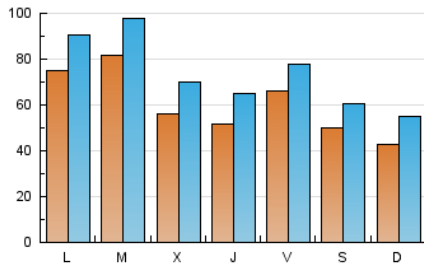

4. Gráficas (Nacional e Internacional)

4.1 Por día de la semana (promedio)

N. únicos / Visitas (x 100)