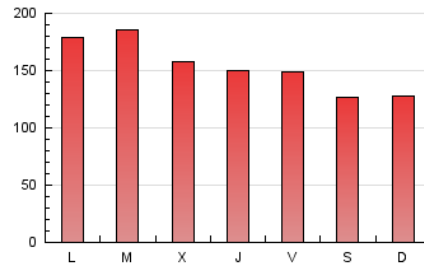

Páginas (x 100)