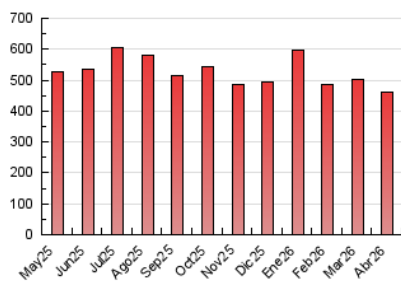

#### 4. Gráficas (Nacional e Internacional)

##### 4.1 Por día de la semana (promedio)

N. únicos / Visitas (x 100)

Páginas (x 100)

##### 4.2 Por franja horaria (promedio)

Visitas\_ (x 1000)

Páginas (x 1000)

##### 4.3 Por meses

N. únicos / Visitas (x 1000)

Páginas (x 1000)