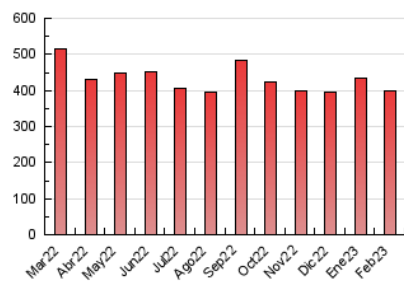

#### 3. Por día del mes (Nacional)

Día	N. únicos	Visitas	Páginas	Día	N. únicos	Visitas	Páginas	Día	N. únicos	Visitas	Páginas
1	5.104	6.239	16.835	11	3.668	4.636	11.625	21	6.971	8.103	17.755
2	5.159	6.310	16.344	12	4.092	5.053	12.378	22	5.371	6.477	15.369
3	4.393	5.391	13.965	13	5.080	6.162	15.244	23	5.125	6.200	16.077
4	3.563	4.541	12.272	14	5.225	6.397	15.323	24	4.558	5.585	13.384
5	3.991	4.998	12.487	15	4.821	5.816	14.548	25	3.545	4.461	11.183
6	5.064	6.215	15.011	16	4.587	5.575	13.591	26	4.202	5.223	13.121
7	4.955	6.023	14.415	17	3.951	4.864	11.838	27	5.258	6.338	14.986
8	4.949	5.942	14.565	18	5.606	6.558	13.188	28	5.127	6.140	14.592
9	5.554	6.640	15.418	19	4.442	5.404	11.841				
10	4.874	5.942	14.409	20	7.461	8.569	17.206				

### 4.1 Por día de la semana (promedio)

N. únicos / Visitas (x 100)

Páginas (x 100)

### 4.2 Por franja horaria (promedio)

Visitas\_ (x 1000)

Páginas (x 1000)

### 4.3 Por meses

N. únicos / Visitas (x 1000)

Páginas (x 1000)