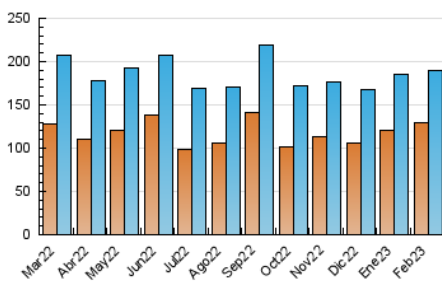

### 3. Por día del mes (Nacional e Internacional)

Día	N. únicos	Visitas	Páginas	Día	N. únicos	Visitas	Páginas	Día	N. únicos	Visitas	Páginas
1	5.529	6.764	18.202	11	4.257	5.320	13.178	21	8.244	9.475	19.954
2	5.522	6.770	17.754	12	4.639	5.683	13.842	22	6.366	7.555	16.948
3	4.831	5.929	15.151	13	5.648	6.847	16.941	23	6.119	7.251	17.803
4	3.887	4.941	13.368	14	5.828	7.089	16.871	24	5.665	6.790	15.397
5	4.302	5.388	13.538	15	5.594	6.688	16.079	25	4.610	5.615	13.358
6	5.448	6.712	16.361	16	5.580	6.660	15.484	26	5.316	6.433	15.040
7	5.397	6.561	15.869	17	4.902	5.900	13.404	27	6.629	7.858	17.424
8	5.711	6.815	16.373	18	6.584	7.610	14.914	28	5.816	6.930	16.128
9	6.301	7.568	17.324	19	5.408	6.448	13.490				
10	5.411	6.574	16.033	20	8.497	9.665	19.224				

##### 4.1 Por día de la semana (promedio)

N. únicos / Visitas (x 100)

Páginas (x 100)

##### 4.2 Por franja horaria (promedio)

Visitas\_ (x 1000)

Páginas (x 1000)

##### 4.3 Por meses

N. únicos / Visitas (x 1000)

Páginas (x 1000)