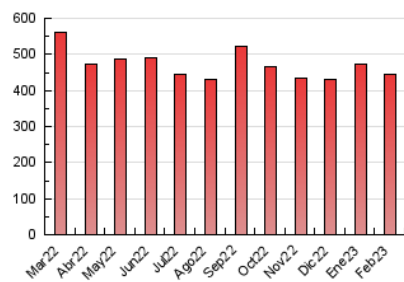

### 3. Por día del mes (Nacional e Internacional)

Día	N. únicos	Visitas	Páginas	Día	N. únicos	Visitas	Páginas	Día	N. únicos	Visitas	Páginas
1	5.529	6.764	18.202	11	4.257	5.320	13.178	21	8.244	9.475	19.954
2	5.522	6.770	17.754	12	4.639	5.683	13.842	22	6.366	7.555	16.948
3	4.831	5.929	15.151	13	5.648	6.847	16.941	23	6.119	7.251	17.803
4	3.887	4.941	13.368	14	5.828	7.089	16.871	24	5.665	6.790	15.397
5	4.302	5.388	13.538	15	5.594	6.688	16.079	25	4.610	5.615	13.358
6	5.448	6.712	16.361	16	5.580	6.660	15.484	26	5.316	6.433	15.040
7	5.397	6.561	15.869	17	4.902	5.900	13.404	27	6.629	7.858	17.424
8	5.711	6.815	16.373	18	6.584	7.610	14.914	28	5.816	6.930	16.128
9	6.301	7.568	17.324	19	5.408	6.448	13.490				
10	5.411	6.574	16.033	20	8.497	9.665	19.224				

##### 4.1 Por día de la semana (promedio)

N. únicos / Visitas (x 100)

Páginas (x 100)

##### 4.2 Por franja horaria (promedio)

Visitas\_ (x 1000)

Páginas (x 1000)

##### 4.3 Por meses

N. únicos / Visitas (x 1000)

Páginas (x 1000)