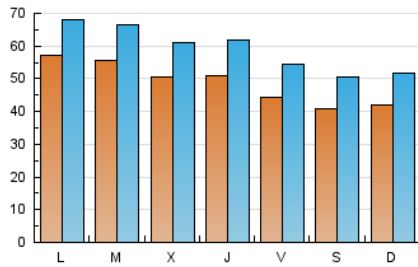

4. Gráficas (Nacional)

4.1 Por día de la semana (promedio)

N. únicos / Visitas (x 100)