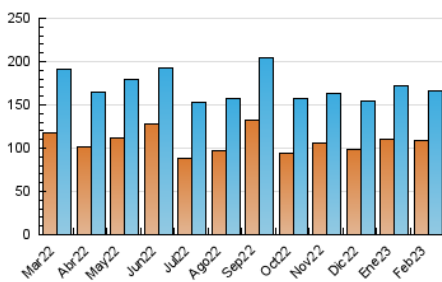

#### 3. Por día del mes (Nacional)

Día	N. únicos	Visitas	Páginas	Día	N. únicos	Visitas	Páginas	Día	N. únicos	Visitas	Páginas
1	5.104	6.239	16.835	11	3.668	4.636	11.625	21	6.971	8.103	17.755
2	5.159	6.310	16.344	12	4.092	5.053	12.378	22	5.371	6.477	15.369
3	4.393	5.391	13.965	13	5.080	6.162	15.244	23	5.125	6.200	16.077
4	3.563	4.541	12.272	14	5.225	6.397	15.323	24	4.558	5.585	13.384
5	3.991	4.998	12.487	15	4.821	5.816	14.548	25	3.545	4.461	11.183
6	5.064	6.215	15.011	16	4.587	5.575	13.591	26	4.202	5.223	13.121
7	4.955	6.023	14.415	17	3.951	4.864	11.838	27	5.258	6.338	14.986
8	4.949	5.942	14.565	18	5.606	6.558	13.188	28	5.127	6.140	14.592
9	5.554	6.640	15.418	19	4.442	5.404	11.841				
10	4.874	5.942	14.409	20	7.461	8.569	17.206				

### 4.1 Por día de la semana (promedio)

N. únicos / Visitas (x 100)

Páginas (x 100)

### 4.2 Por franja horaria (promedio)

Visitas\_ (x 1000)

Páginas (x 1000)

### 4.3 Por meses

N. únicos / Visitas (x 1000)

Páginas (x 1000)