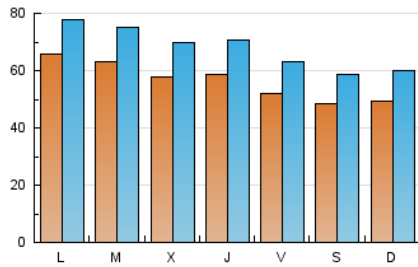

4. Gráficas (Nacional e Internacional)

4.1 Por día de la semana (promedio)

N. únicos / Visitas (x 100)