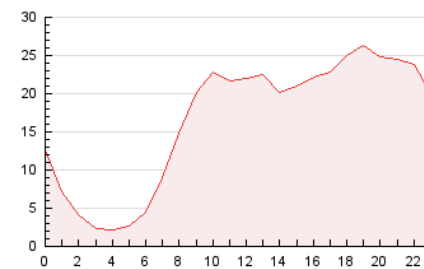

#### 3. Por día del mes (Nacional)

Día	N. únicos	Visitas	Páginas	Día	N. únicos	Visitas	Páginas	Día	N. únicos	Visitas	Páginas
1	5.104	6.239	16.835	11	3.668	4.636	11.625	21	6.971	8.103	17.755
2	5.159	6.310	16.344	12	4.092	5.053	12.378	22	5.371	6.477	15.369
3	4.393	5.391	13.965	13	5.080	6.162	15.244	23	5.125	6.200	16.077
4	3.563	4.541	12.272	14	5.225	6.397	15.323	24	4.558	5.585	13.384
5	3.991	4.998	12.487	15	4.821	5.816	14.548	25	3.545	4.461	11.183
6	5.064	6.215	15.011	16	4.587	5.575	13.591	26	4.202	5.223	13.121
7	4.955	6.023	14.415	17	3.951	4.864	11.838	27	5.258	6.338	14.986
8	4.949	5.942	14.565	18	5.606	6.558	13.188	28	5.127	6.140	14.592
9	5.554	6.640	15.418	19	4.442	5.404	11.841				
10	4.874	5.942	14.409	20	7.461	8.569	17.206				

### 4.1 Por día de la semana (promedio)

N. únicos / Visitas (x 100)

Páginas (x 100)

### 4.2 Por franja horaria (promedio)

Visitas\_ (x 1000)

Páginas (x 1000)

### 4.3 Por meses

N. únicos / Visitas (x 1000)

Páginas (x 1000)