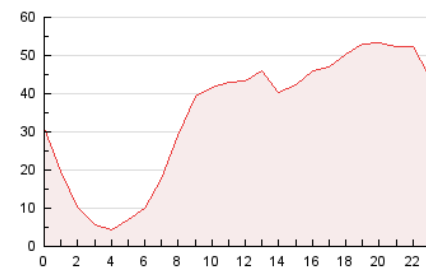

2. Secciones (Nacional e Internacional)

	PAGINAS	%
HOME	133.436	16.09 %
RESTO	696.108	83.91 %

3. Por día del mes (Nacional e Internacional)

Día	N. únicos	Visitas	Páginas	Día	N. únicos	Visitas	Páginas	Día	N. únicos	Visitas	Páginas
1	10.187	13.488	31.888	11	8.597	10.932	28.598	21	7.204	9.376	25.460
2	9.066	11.165	29.029	12	8.383	10.675	30.933	22	8.652	10.933	28.290
3	8.479	10.653	28.444	13	6.889	8.975	25.436	23	8.581	10.872	28.517
4	9.174	11.436	28.795	14	9.054	12.885	49.188	24	8.878	10.848	26.814
5	8.622	10.828	29.922	15	9.571	12.619	40.172	25	10.313	12.270	27.095
6	7.341	9.395	26.417	16	10.277	12.784	39.360	26	8.327	10.087	22.658
7	7.805	10.080	29.643	17	9.471	11.992	34.099	27	6.942	8.567	20.667
8	9.580	11.830	30.664	18	8.299	10.595	28.937	28	7.622	9.433	22.099
9	10.148	12.386	30.768	19	8.178	10.551	29.622				
10	8.883	11.253	30.543	20	7.024	9.015	25.486				

4. Gráficas (Nacional e Internacional)

4.1 Por día de la semana (promedio)

N. únicos / Visitas (x 100)

Páginas (x 100)

4.2 Por franja horaria (promedio)

Visitas (x 1000)

Páginas (x 1000)

4.3 Por meses