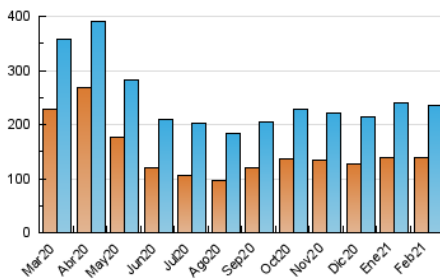

4.3 Por meses

N. únicos / Visitas (x 1000)