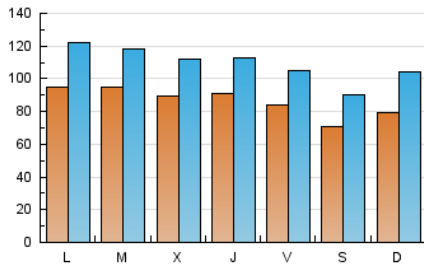

1. Cifras totales y promedios (Nacional e Internacional)

MES - AÑO	NAVEGADORES UNICOS	VISITAS	PAGINAS
Febrero - 2021	187.822	305.923	829.544
PROMEDIO DIARIO	8.627	10.926	29.627
PROMEDIO LUNES-VIERNES	9.083	11.410	30.257
PROMEDIO SABADO-DOMINGO	7.485	9.716	28.050
PAGINAS / VISITAS	2,71		
DURACION MEDIA VISITAS	0:04:39		
DURACION MEDIA PAGINAS	0:02:43		

2. Secciones (Nacional e Internacional)

	PAGINAS	%
HOME	133.436	16.09 %
RESTO	696.108	83.91 %

3. Por día del mes (Nacional e Internacional)

Día	N. únicos	Visitas	Páginas	Día	N. únicos	Visitas	Páginas	Día	N. únicos	Visitas	Páginas
1	10.187	13.488	31.888	11	8.597	10.932	28.598	21	7.204	9.376	25.460
2	9.066	11.165	29.029	12	8.383	10.675	30.933	22	8.652	10.933	28.290
3	8.479	10.653	28.444	13	6.889	8.975	25.436	23	8.581	10.872	28.517
4	9.174	11.436	28.795	14	9.054	12.885	49.188	24	8.878	10.848	26.814
5	8.622	10.828	29.922	15	9.571	12.619	40.172	25	10.313	12.270	27.095
6	7.341	9.395	26.417	16	10.277	12.784	39.360	26	8.327	10.087	22.658
7	7.805	10.080	29.643	17	9.471	11.992	34.099	27	6.942	8.567	20.667
8	9.580	11.830	30.664	18	8.299	10.595	28.937	28	7.622	9.433	22.099
9	10.148	12.386	30.768	19	8.178	10.551	29.622				
10	8.883	11.253	30.543	20	7.024	9.015	25.486				

4. Gráficas (Nacional e Internacional)

4.1 Por día de la semana (promedio)

N. únicos / Visitas (x 100)

Páginas (x 100)

4.2 Por franja horaria (promedio)

Visitas (x 1000)

Páginas (x 1000)

4.3 Por meses