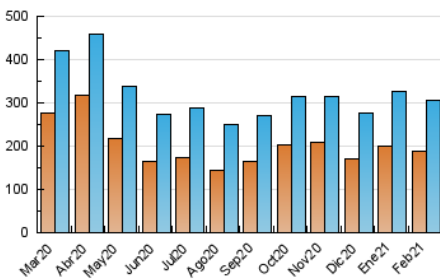

4.3 Por meses

N. únicos / Visitas (x 1000)