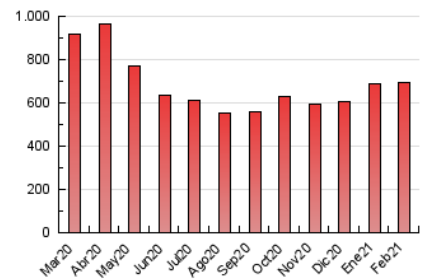

Páginas (x 1000)