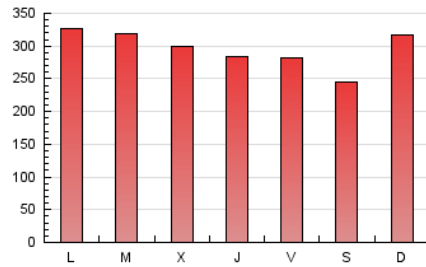

1. Cifras totales y promedios (Nacional e Internacional)

MES - AÑO	NAVEGADORES UNICOS	VISITAS	PAGINAS
Febrero - 2021	187.822	305.923	829.544
PROMEDIO DIARIO	8.627	10.926	29.627
PROMEDIO LUNES-VIERNES	9.083	11.410	30.257
PROMEDIO SABADO-DOMINGO	7.485	9.716	28.050
PAGINAS / VISITAS	2,71		
DURACION MEDIA VISITAS	0:04:39		
DURACION MEDIA PAGINAS	0:02:43		

2. Secciones (Nacional e Internacional)

	PAGINAS	%
HOME	133.436	16.09 %
RESTO	696.108	83.91 %

3. Por día del mes (Nacional e Internacional)

Día	N. únicos	Visitas	Páginas	Día	N. únicos	Visitas	Páginas	Día	N. únicos	Visitas	Páginas
1	10.187	13.488	31.888	11	8.597	10.932	28.598	21	7.204	9.376	25.460
2	9.066	11.165	29.029	12	8.383	10.675	30.933	22	8.652	10.933	28.290
3	8.479	10.653	28.444	13	6.889	8.975	25.436	23	8.581	10.872	28.517
4	9.174	11.436	28.795	14	9.054	12.885	49.188	24	8.878	10.848	26.814
5	8.622	10.828	29.922	15	9.571	12.619	40.172	25	10.313	12.270	27.095
6	7.341	9.395	26.417	16	10.277	12.784	39.360	26	8.327	10.087	22.658
7	7.805	10.080	29.643	17	9.471	11.992	34.099	27	6.942	8.567	20.667
8	9.580	11.830	30.664	18	8.299	10.595	28.937	28	7.622	9.433	22.099
9	10.148	12.386	30.768	19	8.178	10.551	29.622				
10	8.883	11.253	30.543	20	7.024	9.015	25.486				

4. Gráficas (Nacional e Internacional)

4.1 Por día de la semana (promedio)

N. únicos / Visitas (x 100)

Páginas (x 100)

4.2 Por franja horaria (promedio)

Visitas (x 1000)

Páginas (x 1000)

4.3 Por meses