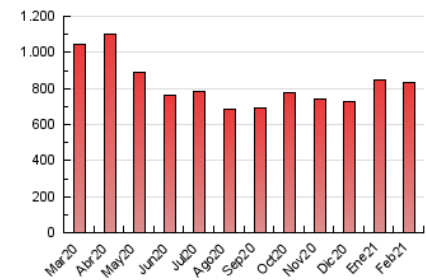

Páginas (x 1000)