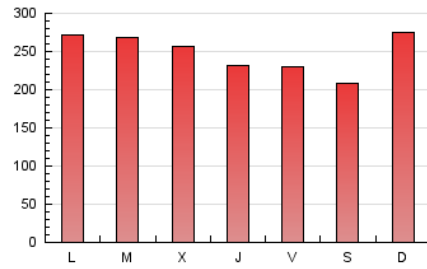

1. Cifras totales y promedios (Nacional)

MES - AÑO	NAVEGADORES UNICOS	VISITAS	PAGINAS
Febrero - 2021	138.972	235.910	696.411
PROMEDIO DIARIO	6.463	8.425	24.872
PROMEDIO LUNES-VIERNES	6.721	8.675	25.150
PROMEDIO SABADO-DOMINGO	5.819	7.802	24.177
PAGINAS / VISITAS	2,95		
DURACION MEDIA VISITAS	0:05:23		
DURACION MEDIA PAGINAS	0:02:45		

2. Secciones (Nacional)

	PAGINAS	%
HOME	123.667	17.76 %
RESTO	572.744	82.24 %

3. Por día del mes (Nacional)

Día	N. únicos	Visitas	Páginas	Día	N. únicos	Visitas	Páginas	Día	N. únicos	Visitas	Páginas
1	6.851	8.837	24.645	11	6.930	8.917	24.581	21	5.851	7.795	22.218
2	6.799	8.647	24.210	12	6.427	8.424	26.077	22	6.778	8.743	23.763
3	6.647	8.501	24.001	13	5.587	7.471	22.180	23	6.632	8.517	24.039
4	6.403	8.338	23.220	14	7.445	10.873	44.343	24	6.577	8.347	22.544
5	5.843	7.654	23.602	15	7.543	10.186	34.824	25	6.262	7.913	20.502
6	5.269	7.032	22.060	16	8.335	10.530	34.462	26	5.496	6.941	17.349
7	6.119	8.114	25.266	17	7.535	9.681	29.683	27	5.139	6.585	17.090
8	6.834	8.759	25.120	18	6.443	8.472	24.570	28	5.714	7.293	18.412
9	6.851	8.821	24.652	19	6.190	8.184	24.981				
10	7.037	9.079	26.173	20	5.428	7.256	21.844				

4. Gráficas (Nacional)

4.1 Por día de la semana (promedio)

N. únicos / Visitas (x 100)

Páginas (x 100)

4.2 Por franja horaria (promedio)

Visitas (x 1000)

Páginas (x 1000)

4.3 Por meses