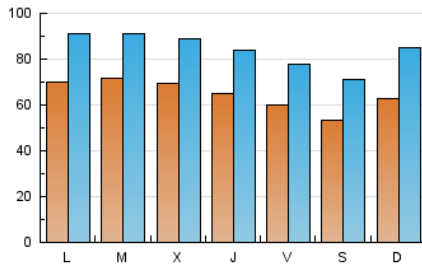

1. Cifras totales y promedios (Nacional)

MES - AÑO	NAVEGADORES UNICOS	VISITAS	PAGINAS
Febrero - 2021	138.972	235.910	696.411
PROMEDIO DIARIO	6.463	8.425	24.872
PROMEDIO LUNES-VIERNES	6.721	8.675	25.150
PROMEDIO SABADO-DOMINGO	5.819	7.802	24.177
PAGINAS / VISITAS	2,95		
DURACION MEDIA VISITAS	0:05:23		
DURACION MEDIA PAGINAS	0:02:45		

2. Secciones (Nacional)

	PAGINAS	%
HOME	123.667	17.76 %
RESTO	572.744	82.24 %

3. Por día del mes (Nacional)

Día	N. únicos	Visitas	Páginas	Día	N. únicos	Visitas	Páginas	Día	N. únicos	Visitas	Páginas
1	6.851	8.837	24.645	11	6.930	8.917	24.581	21	5.851	7.795	22.218
2	6.799	8.647	24.210	12	6.427	8.424	26.077	22	6.778	8.743	23.763
3	6.647	8.501	24.001	13	5.587	7.471	22.180	23	6.632	8.517	24.039
4	6.403	8.338	23.220	14	7.445	10.873	44.343	24	6.577	8.347	22.544
5	5.843	7.654	23.602	15	7.543	10.186	34.824	25	6.262	7.913	20.502
6	5.269	7.032	22.060	16	8.335	10.530	34.462	26	5.496	6.941	17.349
7	6.119	8.114	25.266	17	7.535	9.681	29.683	27	5.139	6.585	17.090
8	6.834	8.759	25.120	18	6.443	8.472	24.570	28	5.714	7.293	18.412
9	6.851	8.821	24.652	19	6.190	8.184	24.981				
10	7.037	9.079	26.173	20	5.428	7.256	21.844				

4. Gráficas (Nacional)

4.1 Por día de la semana (promedio)

N. únicos / Visitas (x 100)

Páginas (x 100)

4.2 Por franja horaria (promedio)

Visitas (x 1000)

Páginas (x 1000)

4.3 Por meses