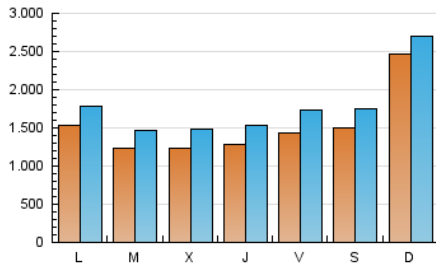

1. Cifras totales y promedios (Nacional e Internacional)

MES - AÑO	NAVEGADORES UNICOS	VISITAS	PAGINAS
Diciembre - 2023	2.992.555	5.595.271	8.212.946
PROMEDIO DIARIO	155.207	180.493	264.934
PROMEDIO LUNES-VIERNES	135.006	160.511	243.144
PROMEDIO SABADO-DOMINGO	197.631	222.454	310.693
PAGINAS / VISITAS	1,47		
DURACION MEDIA VISITAS	0:02:06		
TIEMPO INTERACCIÓN MEDIO	0:01:11		

2. Secciones (Nacional e Internacional)

	PAGINAS	%
HOME	1.160.625	14.13 %
RESTO	7.052.321	85.87 %

3. Por día del mes (Nacional e Internacional)

Día	N. únicos	Visitas	Páginas	Día	N. únicos	Visitas	Páginas	Día	N. únicos	Visitas	Páginas
1	157.798	183.578	283.543	11	132.471	159.944	241.473	21	181.421	207.881	303.706
2	130.422	152.671	236.883	12	115.032	136.593	213.567	22	197.702	242.761	375.478
3	124.867	145.794	217.240	13	93.088	115.436	186.423	23	131.591	147.850	234.064
4	110.015	132.534	201.810	14	118.651	144.628	219.696	24	99.779	113.384	172.834
5	103.862	127.962	201.184	15	116.509	141.624	216.190	25	121.816	140.887	213.552
6	114.093	138.760	219.503	16	125.710	151.722	220.417	26	110.323	130.491	201.187
7	115.185	137.191	219.707	17	659.404	700.176	841.908	27	108.309	126.490	198.866
8	133.186	159.528	242.300	18	250.335	276.809	382.299	28	99.931	120.954	190.891
9	156.358	189.611	282.270	19	164.942	194.519	279.754	29	115.128	140.401	216.641
10	147.452	175.062	260.103	20	175.330	211.765	298.244	30	202.575	229.272	332.242
								31	198.147	218.993	308.971

4. Gráficas (Nacional e Internacional)

4.1 Por día de la semana (promedio)

N. únicos / Visitas (x 100)

Páginas (x 100)

4.2 Por franja horaria (promedio)

Visitas_ (x 1000)

Páginas (x 1000)

4.3 Por meses