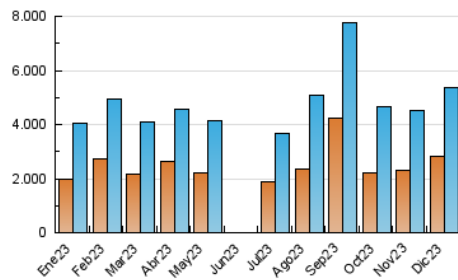

2. Secciones (Nacional)

	PAGINAS	%
HOME	1.121.030	14.22 %
RESTO	6.762.026	85.78 %

3. Por día del mes (Nacional)

Día	N. únicos	Visitas	Páginas	Día	N. únicos	Visitas	Páginas	Día	N. únicos	Visitas	Páginas
1	149.969	175.132	271.806	11	124.554	151.885	229.612	21	172.310	198.711	290.783
2	124.536	147.735	226.270	12	108.348	128.516	203.466	22	190.155	234.398	363.863
3	119.431	138.571	207.293	13	87.389	108.617	177.017	23	125.520	142.245	225.406
4	104.045	127.041	192.153	14	113.049	137.374	210.478	24	94.459	107.801	164.499
5	97.862	120.038	191.159	15	110.346	133.740	206.504	25	116.588	135.703	205.363
6	108.193	131.710	209.305	16	119.902	144.543	212.203	26	104.364	124.584	191.763
7	109.266	129.550	209.565	17	646.472	687.150	824.150	27	102.869	121.239	190.065
8	127.231	152.314	232.537	18	241.379	265.630	366.767	28	94.526	114.237	182.062
9	149.155	180.470	270.458	19	154.901	184.958	266.088	29	109.834	133.863	207.492
10	140.217	165.463	248.280	20	166.848	203.293	285.300	30	197.021	223.981	322.403
								31	191.347	211.803	298.946

4. Gráficas (Nacional)

4.1 Por día de la semana (promedio)

N. únicos / Visitas (x 100)

Páginas (x 100)

4.2 Por franja horaria (promedio)

Visitas_ (x 1000)

Páginas (x 1000)

4.3 Por meses

N. únicos / Visitas (x 1000)

Páginas (x 1000)

5. Observaciones

Este Medio Electrónico de Comunicación ha sido medido por la herramienta Google Analytics de Google (GA4)

6. Definiciones básicas (Para más información ver Normas Técnicas para el Control de los Medios Electrónicos de Comunicación)

Visita:

Una secuencia ininterrumpida de páginas servidas a un usuario válido. Si dicho usuario no realiza peticiones de páginas en un periodo de tiempo (30 min) la siguiente petición constituirá el inicio de una nueva visita.