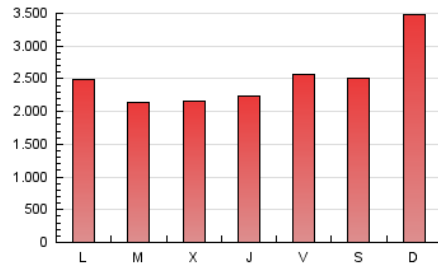

1. Cifras totales y promedios (Nacional)

MES - AÑO	NAVEGADORES UNICOS	VISITAS	PAGINAS
Diciembre - 2023	2.812.301	5.362.295	7.883.056
PROMEDIO DIARIO	148.454	172.977	254.292
PROMEDIO LUNES-VIERNES	128.287	152.978	232.531
PROMEDIO SABADO-DOMINGO	190.806	214.976	299.991
PAGINAS / VISITAS	1,47		
DURACION MEDIA VISITAS	0:02:07		
TIEMPO INTERACCIÓN MEDIO	0:01:12		

2. Secciones (Nacional)

	PAGINAS	%
HOME	1.121.030	14.22 %
RESTO	6.762.026	85.78 %

3. Por día del mes (Nacional)

Día	N. únicos	Visitas	Páginas	Día	N. únicos	Visitas	Páginas	Día	N. únicos	Visitas	Páginas
1	149.969	175.132	271.806	11	124.554	151.885	229.612	21	172.310	198.711	290.783
2	124.536	147.735	226.270	12	108.348	128.516	203.466	22	190.155	234.398	363.863
3	119.431	138.571	207.293	13	87.389	108.617	177.017	23	125.520	142.245	225.406
4	104.045	127.041	192.153	14	113.049	137.374	210.478	24	94.459	107.801	164.499
5	97.862	120.038	191.159	15	110.346	133.740	206.504	25	116.588	135.703	205.363
6	108.193	131.710	209.305	16	119.902	144.543	212.203	26	104.364	124.584	191.763
7	109.266	129.550	209.565	17	646.472	687.150	824.150	27	102.869	121.239	190.065
8	127.231	152.314	232.537	18	241.379	265.630	366.767	28	94.526	114.237	182.062
9	149.155	180.470	270.458	19	154.901	184.958	266.088	29	109.834	133.863	207.492
10	140.217	165.463	248.280	20	166.848	203.293	285.300	30	197.021	223.981	322.403
								31	191.347	211.803	298.946

4. Gráficas (Nacional)

4.1 Por día de la semana (promedio)

N. únicos / Visitas (x 100)

Páginas (x 100)

4.2 Por franja horaria (promedio)

Visitas_ (x 1000)

Páginas (x 1000)

4.3 Por meses