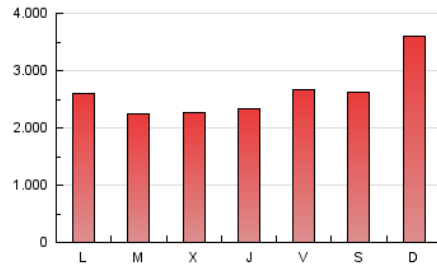

1. Cifras totales y promedios (Nacional e Internacional)

MES - AÑO	NAVEGADORES UNICOS	VISITAS	PAGINAS
Diciembre - 2023	2.992.555	5.595.271	8.212.946
PROMEDIO DIARIO	155.207	180.493	264.934
PROMEDIO LUNES-VIERNES	135.006	160.511	243.144
PROMEDIO SABADO-DOMINGO	197.631	222.454	310.693
PAGINAS / VISITAS	1,47		
DURACION MEDIA VISITAS	0:02:06		
TIEMPO INTERACCIÓN MEDIO	0:01:11		

2. Secciones (Nacional e Internacional)

	PAGINAS	%
HOME	1.160.625	14.13 %
RESTO	7.052.321	85.87 %

3. Por día del mes (Nacional e Internacional)

Día	N. únicos	Visitas	Páginas	Día	N. únicos	Visitas	Páginas	Día	N. únicos	Visitas	Páginas
1	157.798	183.578	283.543	11	132.471	159.944	241.473	21	181.421	207.881	303.706
2	130.422	152.671	236.883	12	115.032	136.593	213.567	22	197.702	242.761	375.478
3	124.867	145.794	217.240	13	93.088	115.436	186.423	23	131.591	147.850	234.064
4	110.015	132.534	201.810	14	118.651	144.628	219.696	24	99.779	113.384	172.834
5	103.862	127.962	201.184	15	116.509	141.624	216.190	25	121.816	140.887	213.552
6	114.093	138.760	219.503	16	125.710	151.722	220.417	26	110.323	130.491	201.187
7	115.185	137.191	219.707	17	659.404	700.176	841.908	27	108.309	126.490	198.866
8	133.186	159.528	242.300	18	250.335	276.809	382.299	28	99.931	120.954	190.891
9	156.358	189.611	282.270	19	164.942	194.519	279.754	29	115.128	140.401	216.641
10	147.452	175.062	260.103	20	175.330	211.765	298.244	30	202.575	229.272	332.242
								31	198.147	218.993	308.971

4. Gráficas (Nacional e Internacional)

4.1 Por día de la semana (promedio)

N. únicos / Visitas (x 100)

Páginas (x 100)

4.2 Por franja horaria (promedio)

Visitas_ (x 1000)

Páginas (x 1000)

4.3 Por meses