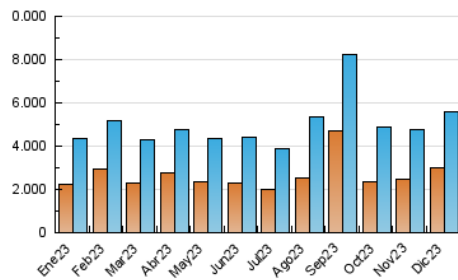

4.3 Por meses

N. únicos / Visitas (x 1000)