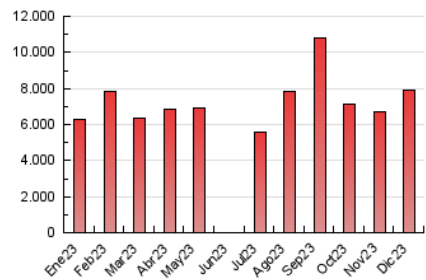

2. Secciones (Nacional)

	PAGINAS	%
HOME	1.121.030	14.22 %
RESTO	6.762.026	85.78 %

3. Por día del mes (Nacional)

Día	N. únicos	Visitas	Páginas	Día	N. únicos	Visitas	Páginas	Día	N. únicos	Visitas	Páginas
1	149.969	175.132	271.806	11	124.554	151.885	229.612	21	172.310	198.711	290.783
2	124.536	147.735	226.270	12	108.348	128.516	203.466	22	190.155	234.398	363.863
3	119.431	138.571	207.293	13	87.389	108.617	177.017	23	125.520	142.245	225.406
4	104.045	127.041	192.153	14	113.049	137.374	210.478	24	94.459	107.801	164.499
5	97.862	120.038	191.159	15	110.346	133.740	206.504	25	116.588	135.703	205.363
6	108.193	131.710	209.305	16	119.902	144.543	212.203	26	104.364	124.584	191.763
7	109.266	129.550	209.565	17	646.472	687.150	824.150	27	102.869	121.239	190.065
8	127.231	152.314	232.537	18	241.379	265.630	366.767	28	94.526	114.237	182.062
9	149.155	180.470	270.458	19	154.901	184.958	266.088	29	109.834	133.863	207.492
10	140.217	165.463	248.280	20	166.848	203.293	285.300	30	197.021	223.981	322.403
								31	191.347	211.803	298.946

4. Gráficas (Nacional)

4.1 Por día de la semana (promedio)

N. únicos / Visitas (x 100)

Páginas (x 100)

4.2 Por franja horaria (promedio)

Visitas_ (x 1000)

Páginas (x 1000)

4.3 Por meses

N. únicos / Visitas (x 1000)

Páginas (x 1000)

5. Observaciones

Este Medio Electrónico de Comunicación ha sido medido por la herramienta Google Analytics de Google (GA4)

6. Definiciones básicas (Para más información ver Normas Técnicas para el Control de los Medios Electrónicos de Comunicación)

Visita:

Una secuencia ininterrumpida de páginas servidas a un usuario válido. Si dicho usuario no realiza peticiones de páginas en un periodo de tiempo (30 min) la siguiente petición constituirá el inicio de una nueva visita.