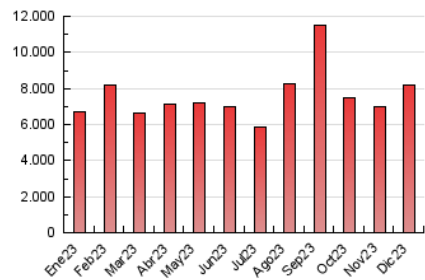

Páginas (x 1000)