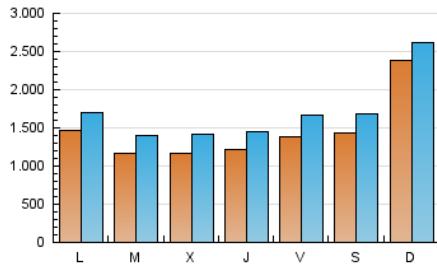

1. Cifras totales y promedios (Nacional)

MES - AÑO	NAVEGADORES UNICOS	VISITAS	PAGINAS
Diciembre - 2023	2.812.301	5.362.295	7.883.056
PROMEDIO DIARIO	148.454	172.977	254.292
PROMEDIO LUNES-VIERNES	128.287	152.978	232.531
PROMEDIO SABADO-DOMINGO	190.806	214.976	299.991
PAGINAS / VISITAS	1,47		
DURACION MEDIA VISITAS	0:02:07		
TIEMPO INTERACCIÓN MEDIO	0:01:12		

2. Secciones (Nacional)

	PAGINAS	%
HOME	1.121.030	14.22 %
RESTO	6.762.026	85.78 %

3. Por día del mes (Nacional)

Día	N. únicos	Visitas	Páginas	Día	N. únicos	Visitas	Páginas	Día	N. únicos	Visitas	Páginas
1	149.969	175.132	271.806	11	124.554	151.885	229.612	21	172.310	198.711	290.783
2	124.536	147.735	226.270	12	108.348	128.516	203.466	22	190.155	234.398	363.863
3	119.431	138.571	207.293	13	87.389	108.617	177.017	23	125.520	142.245	225.406
4	104.045	127.041	192.153	14	113.049	137.374	210.478	24	94.459	107.801	164.499
5	97.862	120.038	191.159	15	110.346	133.740	206.504	25	116.588	135.703	205.363
6	108.193	131.710	209.305	16	119.902	144.543	212.203	26	104.364	124.584	191.763
7	109.266	129.550	209.565	17	646.472	687.150	824.150	27	102.869	121.239	190.065
8	127.231	152.314	232.537	18	241.379	265.630	366.767	28	94.526	114.237	182.062
9	149.155	180.470	270.458	19	154.901	184.958	266.088	29	109.834	133.863	207.492
10	140.217	165.463	248.280	20	166.848	203.293	285.300	30	197.021	223.981	322.403
								31	191.347	211.803	298.946

4. Gráficas (Nacional)

4.1 Por día de la semana (promedio)

N. únicos / Visitas (x 100)

Páginas (x 100)

4.2 Por franja horaria (promedio)

Visitas_ (x 1000)

Páginas (x 1000)

4.3 Por meses