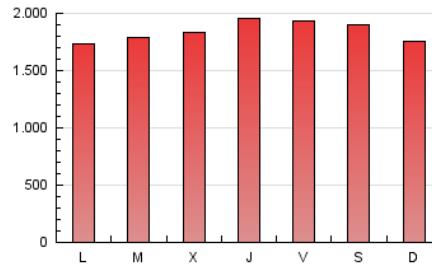

1. Cifras totales y promedios (Nacional e Internacional)

MES - AÑO	NAVEGADORES UNICOS	VISITAS	PAGINAS
Diciembre - 2022	1.939.982	3.790.205	5.744.797
PROMEDIO DIARIO	103.739	122.265	185.316
PROMEDIO LUNES-VIERNES	101.821	120.824	185.923
PROMEDIO SABADO-DOMINGO	108.428	125.786	183.833
PAGINAS / VISITAS	1,52		
DURACION MEDIA VISITAS	0:01:11		
DURACION MEDIA PAGINAS	0:02:17		

2. Secciones (Nacional e Internacional)

	PAGINAS	%
HOME	1.008.848	17.56 %
RESTO	4.735.949	82.44 %

3. Por día del mes (Nacional e Internacional)

Día	N. únicos	Visitas	Páginas	Día	N. únicos	Visitas	Páginas	Día	N. únicos	Visitas	Páginas
1	107.638	125.677	201.877	11	93.341	112.054	170.350	21	107.514	124.410	184.905
2	111.085	131.798	206.380	12	85.826	102.617	160.593	22	108.393	134.233	201.694
3	112.339	129.943	197.305	13	85.167	104.475	171.390	23	128.212	147.039	211.591
4	95.108	115.057	177.438	14	103.105	123.206	190.884	24	93.277	106.298	150.280
5	91.761	110.934	165.185	15	137.556	153.724	219.238	25	78.756	92.900	142.441
6	85.046	101.676	153.754	16	137.939	158.374	222.978	26	86.968	109.320	204.309
7	98.882	119.751	187.352	17	163.301	185.272	253.572	27	83.244	103.076	188.115
8	108.301	131.114	193.630	18	130.040	147.296	213.694	28	84.046	103.114	168.033
9	89.218	103.325	152.900	19	84.153	98.927	162.364	29	88.435	106.797	163.816
10	118.565	137.260	196.465	20	125.020	144.037	204.209	30	102.554	120.503	175.104
								31	91.125	105.998	152.951

4. Gráficas (Nacional e Internacional)

4.1 Por día de la semana (promedio)

N. únicos / Visitas (x 100)

Páginas (x 100)

4.2 Por franja horaria (promedio)

Visitas_ (x 1000)

Páginas (x 1000)

4.3 Por meses