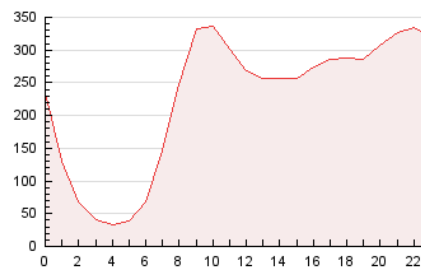

2. Secciones (Nacional)

	PAGINAS	%
HOME	972.886	17.90 %
RESTO	4.463.313	82.10 %

3. Por día del mes (Nacional)

Día	N. únicos	Visitas	Páginas	Día	N. únicos	Visitas	Páginas	Día	N. únicos	Visitas	Páginas
1	98.925	116.610	189.839	11	88.539	106.517	162.665	21	100.247	117.146	174.851
2	104.128	123.923	195.335	12	80.288	96.587	152.070	22	101.559	126.623	191.648
3	106.396	123.382	188.462	13	79.880	98.676	161.787	23	120.379	139.329	201.203
4	89.730	109.088	168.465	14	97.582	117.054	182.598	24	87.782	99.922	141.573
5	85.527	104.388	156.305	15	128.562	144.800	207.246	25	74.063	87.754	135.269
6	79.484	95.339	145.207	16	127.430	147.440	208.685	26	81.366	103.057	194.433
7	92.729	113.075	177.947	17	149.486	170.723	234.143	27	77.087	96.500	178.068
8	102.455	124.656	184.488	18	122.386	138.312	201.837	28	78.659	96.983	157.461
9	83.888	97.489	144.875	19	77.671	91.768	152.799	29	83.211	100.507	155.036
10	113.013	131.197	188.171	20	119.063	136.817	193.797	30	96.422	113.676	165.782
								31	85.192	99.166	144.154

4. Gráficas (Nacional)

4.1 Por día de la semana (promedio)

N. únicos / Visitas (x 100)

Páginas (x 100)

4.2 Por franja horaria (promedio)

Visitas_ (x 1000)

Páginas (x 1000)

4.3 Por meses