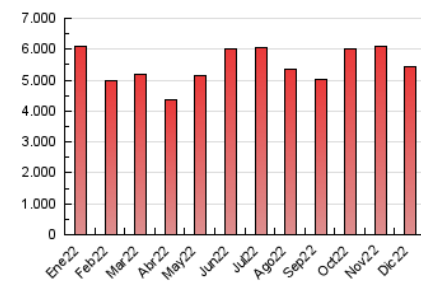

Páginas (x 1000)