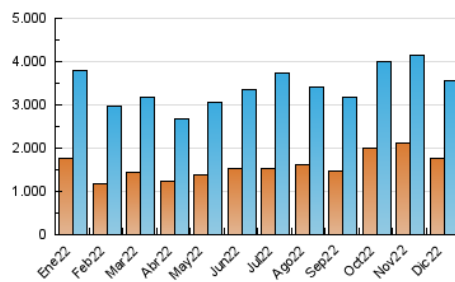

2. Secciones (Nacional)

	PAGINAS	%
HOME	972.886	17.90 %
RESTO	4.463.313	82.10 %

3. Por día del mes (Nacional)

Día	N. únicos	Visitas	Páginas	Día	N. únicos	Visitas	Páginas	Día	N. únicos	Visitas	Páginas
1	98.925	116.610	189.839	11	88.539	106.517	162.665	21	100.247	117.146	174.851
2	104.128	123.923	195.335	12	80.288	96.587	152.070	22	101.559	126.623	191.648
3	106.396	123.382	188.462	13	79.880	98.676	161.787	23	120.379	139.329	201.203
4	89.730	109.088	168.465	14	97.582	117.054	182.598	24	87.782	99.922	141.573
5	85.527	104.388	156.305	15	128.562	144.800	207.246	25	74.063	87.754	135.269
6	79.484	95.339	145.207	16	127.430	147.440	208.685	26	81.366	103.057	194.433
7	92.729	113.075	177.947	17	149.486	170.723	234.143	27	77.087	96.500	178.068
8	102.455	124.656	184.488	18	122.386	138.312	201.837	28	78.659	96.983	157.461
9	83.888	97.489	144.875	19	77.671	91.768	152.799	29	83.211	100.507	155.036
10	113.013	131.197	188.171	20	119.063	136.817	193.797	30	96.422	113.676	165.782
								31	85.192	99.166	144.154

4. Gráficas (Nacional)

4.1 Por día de la semana (promedio)

N. únicos / Visitas (x 100)

Páginas (x 100)

4.2 Por franja horaria (promedio)

Visitas_ (x 1000)

Páginas (x 1000)

4.3 Por meses

N. únicos / Visitas (x 1000)

Páginas (x 1000)

5. Observaciones

Este Medio Electrónico de Comunicación ha sido medido por la herramienta Google Analytics de Google (Universal Analytics)

6. Definiciones básicas (Para más información ver Normas Técnicas para el Control de los Medios Electrónicos de Comunicación)

Visita:

Una secuencia ininterrumpida de páginas servidas a un usuario válido. Si dicho usuario no realiza peticiones de páginas en un periodo de tiempo (30 min) la siguiente petición constituirá el inicio de una nueva visita.