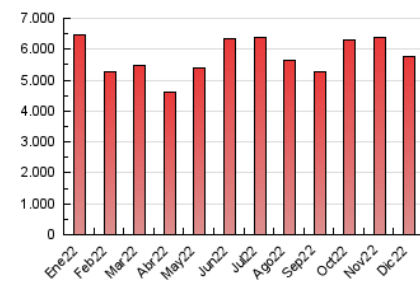

Páginas (x 1000)