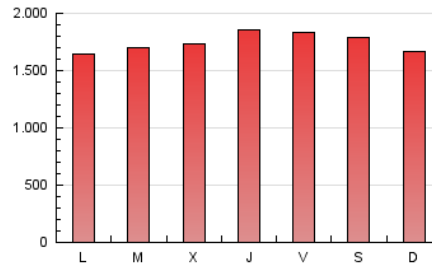

1. Cifras totales y promedios (Nacional)

MES - AÑO	NAVEGADORES UNICOS	VISITAS	PAGINAS
Diciembre - 2022	1.768.014	3.568.504	5.436.199
PROMEDIO DIARIO	97.198	115.113	175.361
PROMEDIO LUNES-VIERNES	95.297	113.747	175.975
PROMEDIO SABADO-DOMINGO	101.843	118.451	173.860
PAGINAS / VISITAS	1,52		
DURACION MEDIA VISITAS	0:01:12		
DURACION MEDIA PAGINAS	0:02:16		

2. Secciones (Nacional)

	PAGINAS	%
HOME	972.886	17.90 %
RESTO	4.463.313	82.10 %

3. Por día del mes (Nacional)

Día	N. únicos	Visitas	Páginas	Día	N. únicos	Visitas	Páginas	Día	N. únicos	Visitas	Páginas
1	98.925	116.610	189.839	11	88.539	106.517	162.665	21	100.247	117.146	174.851
2	104.128	123.923	195.335	12	80.288	96.587	152.070	22	101.559	126.623	191.648
3	106.396	123.382	188.462	13	79.880	98.676	161.787	23	120.379	139.329	201.203
4	89.730	109.088	168.465	14	97.582	117.054	182.598	24	87.782	99.922	141.573
5	85.527	104.388	156.305	15	128.562	144.800	207.246	25	74.063	87.754	135.269
6	79.484	95.339	145.207	16	127.430	147.440	208.685	26	81.366	103.057	194.433
7	92.729	113.075	177.947	17	149.486	170.723	234.143	27	77.087	96.500	178.068
8	102.455	124.656	184.488	18	122.386	138.312	201.837	28	78.659	96.983	157.461
9	83.888	97.489	144.875	19	77.671	91.768	152.799	29	83.211	100.507	155.036
10	113.013	131.197	188.171	20	119.063	136.817	193.797	30	96.422	113.676	165.782
								31	85.192	99.166	144.154

4. Gráficas (Nacional)

4.1 Por día de la semana (promedio)

N. únicos / Visitas (x 100)

Páginas (x 100)

4.2 Por franja horaria (promedio)

Visitas_ (x 1000)

Páginas (x 1000)

4.3 Por meses