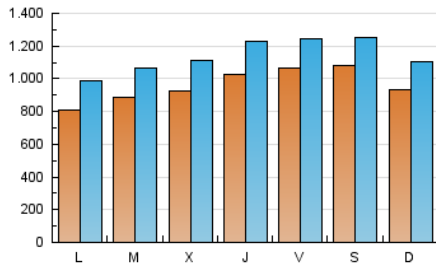

1. Cifras totales y promedios (Nacional)

MES - AÑO	NAVEGADORES UNICOS	VISITAS	PAGINAS
Diciembre - 2022	1.768.014	3.568.504	5.436.199
PROMEDIO DIARIO	97.198	115.113	175.361
PROMEDIO LUNES-VIERNES	95.297	113.747	175.975
PROMEDIO SABADO-DOMINGO	101.843	118.451	173.860
PAGINAS / VISITAS	1,52		
DURACION MEDIA VISITAS	0:01:12		
DURACION MEDIA PAGINAS	0:02:16		

2. Secciones (Nacional)

	PAGINAS	%
HOME	972.886	17.90 %
RESTO	4.463.313	82.10 %

3. Por día del mes (Nacional)

Día	N. únicos	Visitas	Páginas	Día	N. únicos	Visitas	Páginas	Día	N. únicos	Visitas	Páginas
1	98.925	116.610	189.839	11	88.539	106.517	162.665	21	100.247	117.146	174.851
2	104.128	123.923	195.335	12	80.288	96.587	152.070	22	101.559	126.623	191.648
3	106.396	123.382	188.462	13	79.880	98.676	161.787	23	120.379	139.329	201.203
4	89.730	109.088	168.465	14	97.582	117.054	182.598	24	87.782	99.922	141.573
5	85.527	104.388	156.305	15	128.562	144.800	207.246	25	74.063	87.754	135.269
6	79.484	95.339	145.207	16	127.430	147.440	208.685	26	81.366	103.057	194.433
7	92.729	113.075	177.947	17	149.486	170.723	234.143	27	77.087	96.500	178.068
8	102.455	124.656	184.488	18	122.386	138.312	201.837	28	78.659	96.983	157.461
9	83.888	97.489	144.875	19	77.671	91.768	152.799	29	83.211	100.507	155.036
10	113.013	131.197	188.171	20	119.063	136.817	193.797	30	96.422	113.676	165.782
								31	85.192	99.166	144.154

4. Gráficas (Nacional)

4.1 Por día de la semana (promedio)

N. únicos / Visitas (x 100)

Páginas (x 100)

4.2 Por franja horaria (promedio)

Visitas_ (x 1000)

Páginas (x 1000)

4.3 Por meses