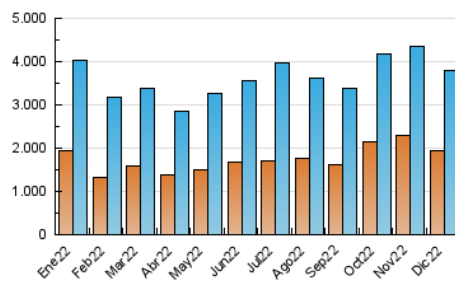

4.3 Por meses

N. únicos / Visitas (x 1000)