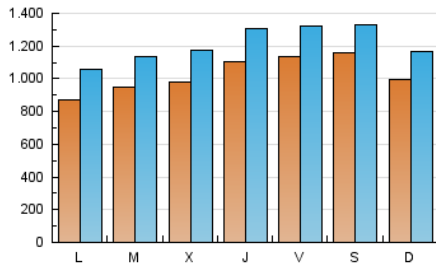

1. Cifras totales y promedios (Nacional e Internacional)

MES - AÑO	NAVEGADORES UNICOS	VISITAS	PAGINAS
Diciembre - 2022	1.939.982	3.790.205	5.744.797
PROMEDIO DIARIO	103.739	122.265	185.316
PROMEDIO LUNES-VIERNES	101.821	120.824	185.923
PROMEDIO SABADO-DOMINGO	108.428	125.786	183.833
PAGINAS / VISITAS	1,52		
DURACION MEDIA VISITAS	0:01:11		
DURACION MEDIA PAGINAS	0:02:17		

2. Secciones (Nacional e Internacional)

	PAGINAS	%
HOME	1.008.848	17.56 %
RESTO	4.735.949	82.44 %

3. Por día del mes (Nacional e Internacional)

Día	N. únicos	Visitas	Páginas	Día	N. únicos	Visitas	Páginas	Día	N. únicos	Visitas	Páginas
1	107.638	125.677	201.877	11	93.341	112.054	170.350	21	107.514	124.410	184.905
2	111.085	131.798	206.380	12	85.826	102.617	160.593	22	108.393	134.233	201.694
3	112.339	129.943	197.305	13	85.167	104.475	171.390	23	128.212	147.039	211.591
4	95.108	115.057	177.438	14	103.105	123.206	190.884	24	93.277	106.298	150.280
5	91.761	110.934	165.185	15	137.556	153.724	219.238	25	78.756	92.900	142.441
6	85.046	101.676	153.754	16	137.939	158.374	222.978	26	86.968	109.320	204.309
7	98.882	119.751	187.352	17	163.301	185.272	253.572	27	83.244	103.076	188.115
8	108.301	131.114	193.630	18	130.040	147.296	213.694	28	84.046	103.114	168.033
9	89.218	103.325	152.900	19	84.153	98.927	162.364	29	88.435	106.797	163.816
10	118.565	137.260	196.465	20	125.020	144.037	204.209	30	102.554	120.503	175.104
								31	91.125	105.998	152.951

4. Gráficas (Nacional e Internacional)

4.1 Por día de la semana (promedio)

N. únicos / Visitas (x 100)

Páginas (x 100)

4.2 Por franja horaria (promedio)

Visitas_ (x 1000)

Páginas (x 1000)

4.3 Por meses