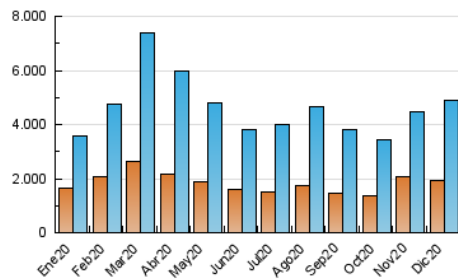

#### 3. Por día del mes (Nacional)

Día	N. únicos	Visitas	Páginas	Día	N. únicos	Visitas	Páginas	Día	N. únicos	Visitas	Páginas
1	103.995	125.977	228.131	11	120.581	155.060	273.782	21	160.492	199.062	361.034
2	104.469	128.344	224.277	12	127.335	155.573	263.813	22	123.060	163.104	330.178
3	104.305	129.972	234.144	13	141.071	172.631	279.899	23	89.522	115.322	208.073
4	119.805	147.745	267.805	14	160.272	204.227	345.661	24	85.296	103.789	165.063
5	91.769	111.621	205.396	15	164.953	221.512	369.731	25	85.470	108.730	177.173
6	114.806	137.048	224.076	16	196.436	256.623	469.077	26	123.219	152.966	246.308
7	92.471	114.179	194.390	17	158.822	202.883	364.131	27	126.638	158.641	261.607
8	126.133	153.101	267.703	18	148.701	187.780	330.102	28	116.042	143.865	237.745
9	119.268	148.484	261.383	19	166.834	202.813	376.533	29	109.748	138.452	243.948
10	132.405	168.124	297.961	20	189.770	231.046	416.618	30	101.767	128.730	231.629
								31	104.801	126.435	203.538

4. Gráficas (Nacional)

4.1 Por día de la semana (promedio)

N. únicos / Visitas (x 100)

Páginas (x 100)

4.2 Por franja horaria (promedio)

Visitas (x 1000)

Páginas (x 1000)

4.3 Por meses

N. únicos / Visitas (x 1000)

Páginas (x 1000)