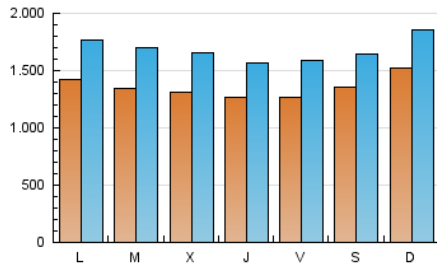

4. Gráficas (Nacional e Internacional)

4.1 Por día de la semana (promedio)

N. únicos / Visitas (x 100)