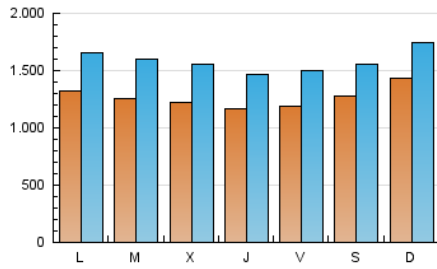

4. Gráficas (Nacional)

4.1 Por día de la semana (promedio)

N. únicos / Visitas (x 100)