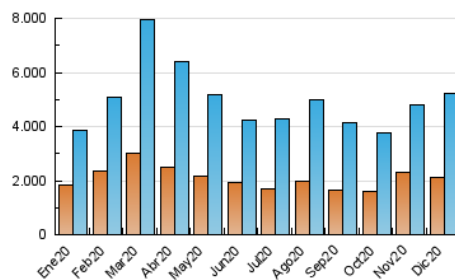

### 3. Por día del mes (Nacional e Internacional)

Día	N. únicos	Visitas	Páginas	Día	N. únicos	Visitas	Páginas	Día	N. únicos	Visitas	Páginas
1	113.171	135.987	243.383	11	129.375	164.268	287.738	21	171.671	211.082	379.102
2	113.104	137.731	237.713	12	134.921	163.573	275.238	22	132.978	173.693	347.116
3	113.630	140.315	248.856	13	149.504	181.231	292.289	23	96.588	123.262	219.345
4	128.286	157.189	281.744	14	170.735	216.170	362.914	24	91.474	110.486	174.479
5	99.007	119.540	217.161	15	174.746	232.287	385.758	25	91.453	115.160	186.267
6	122.543	145.296	236.427	16	208.751	270.763	491.611	26	131.743	161.951	259.321
7	101.052	123.081	207.142	17	171.212	217.402	388.845	27	135.332	168.531	276.114
8	134.195	162.156	280.955	18	158.538	198.324	346.613	28	125.697	154.510	252.791
9	128.313	158.209	275.990	19	177.689	214.119	394.026	29	118.756	148.338	258.081
10	141.755	177.963	313.054	20	203.158	246.321	439.546	30	111.267	139.157	246.437
								31	113.709	135.400	215.768

4. Gráficas (Nacional e Internacional)

4.1 Por día de la semana (promedio)

N. únicos / Visitas (x 100)

Páginas (x 100)

4.2 Por franja horaria (promedio)

Visitas (x 1000)

Páginas (x 1000)

4.3 Por meses

N. únicos / Visitas (x 1000)

Páginas (x 1000)