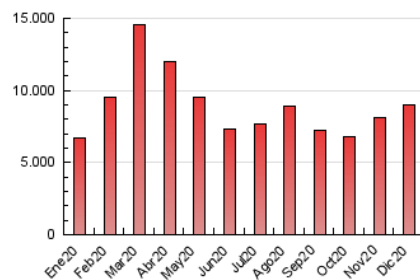

### 3. Por día del mes (Nacional e Internacional)

Día	N. únicos	Visitas	Páginas	Día	N. únicos	Visitas	Páginas	Día	N. únicos	Visitas	Páginas
1	113.171	135.987	243.383	11	129.375	164.268	287.738	21	171.671	211.082	379.102
2	113.104	137.731	237.713	12	134.921	163.573	275.238	22	132.978	173.693	347.116
3	113.630	140.315	248.856	13	149.504	181.231	292.289	23	96.588	123.262	219.345
4	128.286	157.189	281.744	14	170.735	216.170	362.914	24	91.474	110.486	174.479
5	99.007	119.540	217.161	15	174.746	232.287	385.758	25	91.453	115.160	186.267
6	122.543	145.296	236.427	16	208.751	270.763	491.611	26	131.743	161.951	259.321
7	101.052	123.081	207.142	17	171.212	217.402	388.845	27	135.332	168.531	276.114
8	134.195	162.156	280.955	18	158.538	198.324	346.613	28	125.697	154.510	252.791
9	128.313	158.209	275.990	19	177.689	214.119	394.026	29	118.756	148.338	258.081
10	141.755	177.963	313.054	20	203.158	246.321	439.546	30	111.267	139.157	246.437
								31	113.709	135.400	215.768

4. Gráficas (Nacional e Internacional)

4.1 Por día de la semana (promedio)

N. únicos / Visitas (x 100)

Páginas (x 100)

4.2 Por franja horaria (promedio)

Visitas (x 1000)

Páginas (x 1000)

4.3 Por meses

N. únicos / Visitas (x 1000)

Páginas (x 1000)