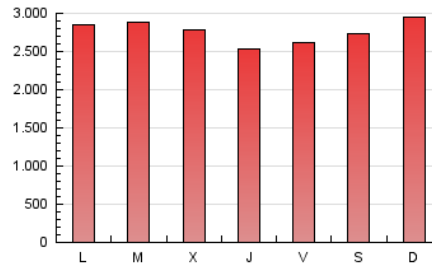

#### 2. Secciones (Nacional)

	PAGINAS	%
<b>HOME</b>	0	0 %
<b>RESTO</b>	8.560.909	100.00 %

#### 3. Por día del mes (Nacional)

Día	N. únicos	Visitas	Páginas	Día	N. únicos	Visitas	Páginas	Día	N. únicos	Visitas	Páginas
1	103.995	125.977	228.131	11	120.581	155.060	273.782	21	160.492	199.062	361.034
2	104.469	128.344	224.277	12	127.335	155.573	263.813	22	123.060	163.104	330.178
3	104.305	129.972	234.144	13	141.071	172.631	279.899	23	89.522	115.322	208.073
4	119.805	147.745	267.805	14	160.272	204.227	345.661	24	85.296	103.789	165.063
5	91.769	111.621	205.396	15	164.953	221.512	369.731	25	85.470	108.730	177.173
6	114.806	137.048	224.076	16	196.436	256.623	469.077	26	123.219	152.966	246.308
7	92.471	114.179	194.390	17	158.822	202.883	364.131	27	126.638	158.641	261.607
8	126.133	153.101	267.703	18	148.701	187.780	330.102	28	116.042	143.865	237.745
9	119.268	148.484	261.383	19	166.834	202.813	376.533	29	109.748	138.452	243.948
10	132.405	168.124	297.961	20	189.770	231.046	416.618	30	101.767	128.730	231.629
								31	104.801	126.435	203.538

4. Gráficas (Nacional)

4.1 Por día de la semana (promedio)

N. únicos / Visitas (x 100)

Páginas (x 100)

4.2 Por franja horaria (promedio)

Visitas (x 1000)

Páginas (x 1000)

4.3 Por meses