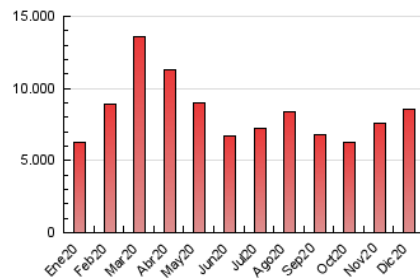

#### 3. Por día del mes (Nacional)

Día	N. únicos	Visitas	Páginas	Día	N. únicos	Visitas	Páginas	Día	N. únicos	Visitas	Páginas
1	103.995	125.977	228.131	11	120.581	155.060	273.782	21	160.492	199.062	361.034
2	104.469	128.344	224.277	12	127.335	155.573	263.813	22	123.060	163.104	330.178
3	104.305	129.972	234.144	13	141.071	172.631	279.899	23	89.522	115.322	208.073
4	119.805	147.745	267.805	14	160.272	204.227	345.661	24	85.296	103.789	165.063
5	91.769	111.621	205.396	15	164.953	221.512	369.731	25	85.470	108.730	177.173
6	114.806	137.048	224.076	16	196.436	256.623	469.077	26	123.219	152.966	246.308
7	92.471	114.179	194.390	17	158.822	202.883	364.131	27	126.638	158.641	261.607
8	126.133	153.101	267.703	18	148.701	187.780	330.102	28	116.042	143.865	237.745
9	119.268	148.484	261.383	19	166.834	202.813	376.533	29	109.748	138.452	243.948
10	132.405	168.124	297.961	20	189.770	231.046	416.618	30	101.767	128.730	231.629
								31	104.801	126.435	203.538

4. Gráficas (Nacional)

4.1 Por día de la semana (promedio)

N. únicos / Visitas (x 100)

Páginas (x 100)

4.2 Por franja horaria (promedio)

Visitas (x 1000)

Páginas (x 1000)

4.3 Por meses

N. únicos / Visitas (x 1000)

Páginas (x 1000)