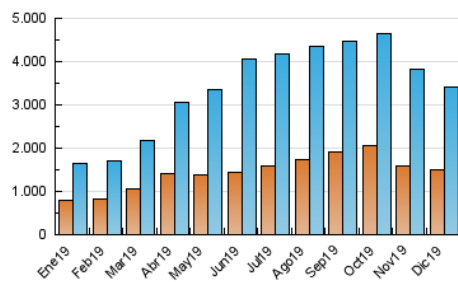

### 3. Por día del mes (Nacional e Internacional)

Día	N. únicos	Visitas	Páginas	Día	N. únicos	Visitas	Páginas	Día	N. únicos	Visitas	Páginas
1	95.956	115.830	228.268	11	92.062	110.910	199.743	21	83.099	96.633	167.214
2	98.171	116.570	206.447	12	97.947	116.981	210.910	22	96.440	116.867	247.989
3	89.437	108.908	206.068	13	103.461	127.220	239.874	23	74.606	88.876	157.407
4	110.802	134.334	237.646	14	84.072	103.222	191.649	24	48.478	57.188	100.513
5	102.981	128.948	234.073	15	84.186	102.856	198.026	25	53.121	64.197	106.563
6	98.936	121.136	245.934	16	91.662	109.011	208.946	26	92.378	110.880	186.546
7	85.110	101.589	217.325	17	100.711	122.351	236.312	27	89.322	107.829	186.168
8	96.663	116.206	219.259	18	95.661	114.152	227.886	28	100.152	119.298	210.549
9	85.062	101.512	198.489	19	95.556	111.161	216.592	29	102.190	122.436	213.943
10	108.291	128.908	227.432	20	93.365	110.721	195.301	30	101.674	119.158	211.971
								31	94.593	111.526	177.665

4. Gráficas (Nacional e Internacional)

4.1 Por día de la semana (promedio)

N. únicos / Visitas (x 100)

Páginas (x 100)

4.2 Por franja horaria (promedio)

Visitas (x 1000)

Páginas (x 1000)

4.3 Por meses

N. únicos / Visitas (x 1000)

Páginas (x 1000)