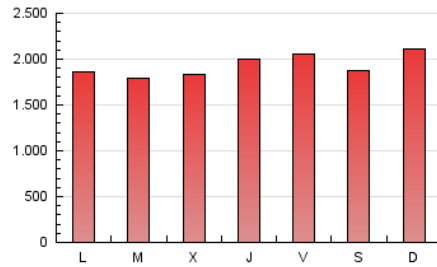

#### 2. Secciones (Nacional)

	PAGINAS	%
<b>HOME</b>	1.160.734	19.40 %
<b>RESTO</b>	4.821.926	80.60 %

#### 3. Por día del mes (Nacional)

Día	N. únicos	Visitas	Páginas	Día	N. únicos	Visitas	Páginas	Día	N. únicos	Visitas	Páginas
1	90.428	109.676	218.477	11	85.041	103.203	187.905	21	78.021	91.273	159.390
2	91.181	108.954	194.955	12	91.519	109.939	200.164	22	91.363	111.063	238.803
3	83.278	102.253	195.489	13	96.713	119.753	227.903	23	69.784	83.249	149.006
4	104.528	127.569	227.068	14	79.007	97.239	182.196	24	44.449	52.900	94.109
5	94.841	120.152	220.871	15	78.490	96.752	188.381	25	49.013	59.608	99.884
6	91.334	112.353	231.923	16	84.294	101.387	197.726	26	86.444	104.569	177.358
7	78.901	95.326	206.224	17	94.291	115.617	225.588	27	83.206	101.144	176.215
8	89.793	108.750	207.253	18	89.547	107.417	216.430	28	93.483	112.403	200.130
9	78.312	94.445	187.313	19	85.268	100.266	199.752	29	96.088	116.134	204.246
10	100.180	120.673	214.934	20	86.262	103.469	184.161	30	95.062	112.094	201.361
								31	88.331	104.670	167.445

4. Gráficas (Nacional)

4.1 Por día de la semana (promedio)

N. únicos / Visitas (x 100)

Páginas (x 100)

4.2 Por franja horaria (promedio)

Visitas (x 1000)

Páginas (x 1000)

4.3 Por meses