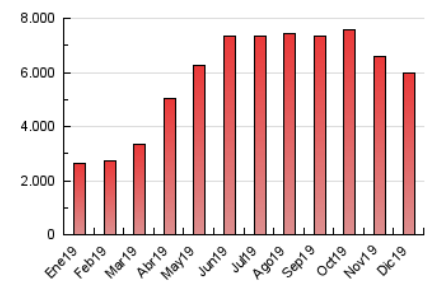

#### 3. Por día del mes (Nacional)

Día	N. únicos	Visitas	Páginas	Día	N. únicos	Visitas	Páginas	Día	N. únicos	Visitas	Páginas
1	90.428	109.676	218.477	11	85.041	103.203	187.905	21	78.021	91.273	159.390
2	91.181	108.954	194.955	12	91.519	109.939	200.164	22	91.363	111.063	238.803
3	83.278	102.253	195.489	13	96.713	119.753	227.903	23	69.784	83.249	149.006
4	104.528	127.569	227.068	14	79.007	97.239	182.196	24	44.449	52.900	94.109
5	94.841	120.152	220.871	15	78.490	96.752	188.381	25	49.013	59.608	99.884
6	91.334	112.353	231.923	16	84.294	101.387	197.726	26	86.444	104.569	177.358
7	78.901	95.326	206.224	17	94.291	115.617	225.588	27	83.206	101.144	176.215
8	89.793	108.750	207.253	18	89.547	107.417	216.430	28	93.483	112.403	200.130
9	78.312	94.445	187.313	19	85.268	100.266	199.752	29	96.088	116.134	204.246
10	100.180	120.673	214.934	20	86.262	103.469	184.161	30	95.062	112.094	201.361
								31	88.331	104.670	167.445

4. Gráficas (Nacional)

4.1 Por día de la semana (promedio)

N. únicos / Visitas (x 100)

Páginas (x 100)

4.2 Por franja horaria (promedio)

Visitas (x 1000)

Páginas (x 1000)

4.3 Por meses

N. únicos / Visitas (x 1000)

Páginas (x 1000)