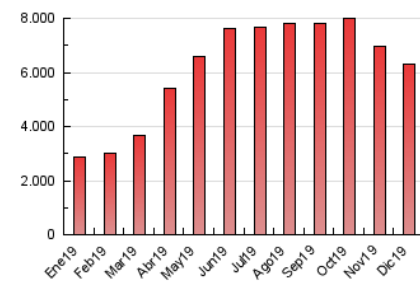

### 3. Por día del mes (Nacional e Internacional)

Día	N. únicos	Visitas	Páginas	Día	N. únicos	Visitas	Páginas	Día	N. únicos	Visitas	Páginas
1	95.956	115.830	228.268	11	92.062	110.910	199.743	21	83.099	96.633	167.214
2	98.171	116.570	206.447	12	97.947	116.981	210.910	22	96.440	116.867	247.989
3	89.437	108.908	206.068	13	103.461	127.220	239.874	23	74.606	88.876	157.407
4	110.802	134.334	237.646	14	84.072	103.222	191.649	24	48.478	57.188	100.513
5	102.981	128.948	234.073	15	84.186	102.856	198.026	25	53.121	64.197	106.563
6	98.936	121.136	245.934	16	91.662	109.011	208.946	26	92.378	110.880	186.546
7	85.110	101.589	217.325	17	100.711	122.351	236.312	27	89.322	107.829	186.168
8	96.663	116.206	219.259	18	95.661	114.152	227.886	28	100.152	119.298	210.549
9	85.062	101.512	198.489	19	95.556	111.161	216.592	29	102.190	122.436	213.943
10	108.291	128.908	227.432	20	93.365	110.721	195.301	30	101.674	119.158	211.971
								31	94.593	111.526	177.665

4. Gráficas (Nacional e Internacional)

4.1 Por día de la semana (promedio)

N. únicos / Visitas (x 100)

Páginas (x 100)

4.2 Por franja horaria (promedio)

Visitas (x 1000)

Páginas (x 1000)

4.3 Por meses

N. únicos / Visitas (x 1000)

Páginas (x 1000)