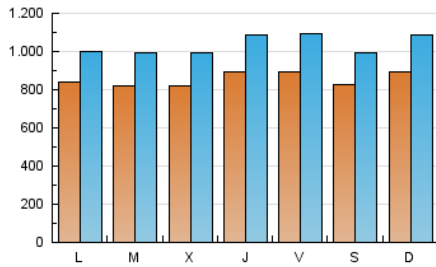

4. Gráficas (Nacional)

4.1 Por día de la semana (promedio)

N. únicos / Visitas (x 100)