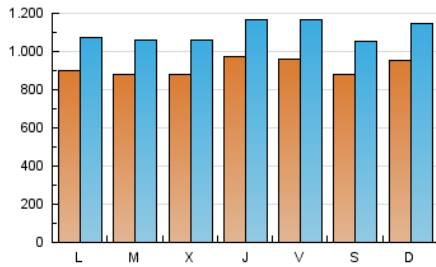

4. Gráficas (Nacional e Internacional)

4.1 Por día de la semana (promedio)

N. únicos / Visitas (x 100)