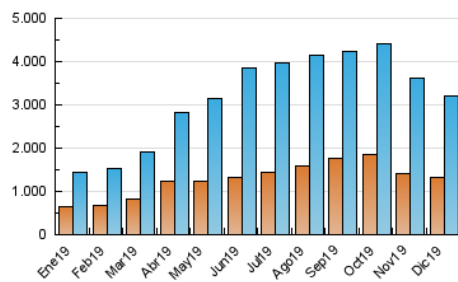

#### 3. Por día del mes (Nacional)

Día	N. únicos	Visitas	Páginas	Día	N. únicos	Visitas	Páginas	Día	N. únicos	Visitas	Páginas
1	90.428	109.676	218.477	11	85.041	103.203	187.905	21	78.021	91.273	159.390
2	91.181	108.954	194.955	12	91.519	109.939	200.164	22	91.363	111.063	238.803
3	83.278	102.253	195.489	13	96.713	119.753	227.903	23	69.784	83.249	149.006
4	104.528	127.569	227.068	14	79.007	97.239	182.196	24	44.449	52.900	94.109
5	94.841	120.152	220.871	15	78.490	96.752	188.381	25	49.013	59.608	99.884
6	91.334	112.353	231.923	16	84.294	101.387	197.726	26	86.444	104.569	177.358
7	78.901	95.326	206.224	17	94.291	115.617	225.588	27	83.206	101.144	176.215
8	89.793	108.750	207.253	18	89.547	107.417	216.430	28	93.483	112.403	200.130
9	78.312	94.445	187.313	19	85.268	100.266	199.752	29	96.088	116.134	204.246
10	100.180	120.673	214.934	20	86.262	103.469	184.161	30	95.062	112.094	201.361
								31	88.331	104.670	167.445

4. Gráficas (Nacional)

4.1 Por día de la semana (promedio)

N. únicos / Visitas (x 100)

Páginas (x 100)

4.2 Por franja horaria (promedio)

Visitas (x 1000)

Páginas (x 1000)

4.3 Por meses

N. únicos / Visitas (x 1000)

Páginas (x 1000)