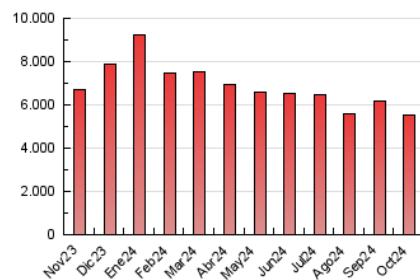

1. Cifras totales y promedios (Nacional)

MES - AÑO	NAVEGADORES UNICOS	VISITAS	PAGINAS
Octubre - 2024	1.273.847	3.549.505	5.551.393
PROMEDIO DIARIO	91.086	114.500	179.077
PROMEDIO LUNES-VIERNES	89.361	111.593	176.475
PROMEDIO SABADO-DOMINGO	96.047	122.858	186.557
PAGINAS / VISITAS	1,56		
DURACION MEDIA VISITAS	0:02:49		
TIEMPO INTERACCIÓN MEDIO	0:02:39		

2. Secciones (Nacional)

	PAGINAS	%
HOME	1.194.401	21.52 %
RESTO	4.356.992	78.48 %

3. Por día del mes (Nacional)

Día	N. únicos	Visitas	Páginas	Día	N. únicos	Visitas	Páginas	Día	N. únicos	Visitas	Páginas
1	75.572	95.717	161.828	11	105.320	132.114	207.389	21	98.840	122.578	200.237
2	78.346	96.816	162.942	12	98.329	125.337	189.911	22	95.949	123.423	190.348
3	68.062	85.751	143.327	13	85.757	103.590	166.057	23	74.374	94.065	152.700
4	98.370	126.206	193.869	14	85.986	105.483	168.190	24	86.492	105.391	171.219
5	97.222	125.070	181.921	15	83.871	107.846	166.319	25	79.909	96.931	155.467
6	107.718	141.915	214.961	16	93.311	116.807	179.670	26	71.982	90.606	143.773
7	92.935	117.566	192.534	17	81.558	103.206	160.911	27	109.942	144.818	218.671
8	97.660	124.092	191.752	18	90.616	111.665	177.773	28	90.684	109.990	181.372
9	104.415	129.805	196.056	19	101.677	128.605	191.907	29	76.101	93.676	151.109
10	112.338	138.150	211.870	20	95.750	122.921	185.258	30	90.372	113.116	170.990
								31	94.215	116.249	171.062

4. Gráficas (Nacional)

4.1 Por día de la semana (promedio)

N. únicos / Visitas (x 100)

Páginas (x 100)

4.2 Por franja horaria (promedio)

Visitas_ (x 1000)

Páginas (x 1000)

4.3 Por meses

N. únicos / Visitas (x 1000)

Páginas (x 1000)

5. Observaciones

Este Medio Electrónico de Comunicación ha sido medido por la herramienta Google Analytics de Google (GA4).

6. Definiciones básicas (Para más información ver Normas Técnicas para el Control de los Medios Electrónicos de Comunicación)