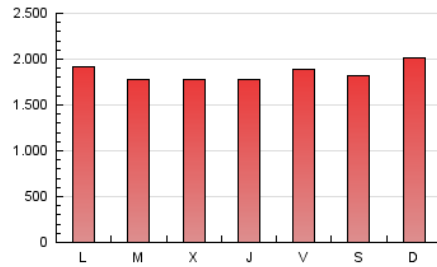

1. Cifras totales y promedios (Nacional e Internacional)

MES - AÑO	NAVEGADORES UNICOS	VISITAS	PAGINAS
Octubre - 2024	1.332.401	3.655.199	5.717.039
PROMEDIO DIARIO	93.966	117.910	184.421
PROMEDIO LUNES-VIERNES	92.295	114.999	181.931
PROMEDIO SABADO-DOMINGO	98.768	126.277	191.579
PAGINAS / VISITAS	1,56		
DURACION MEDIA VISITAS	0:02:51		
TIEMPO INTERACCIÓN MEDIO	0:02:38		

2. Secciones (Nacional e Internacional)

	PAGINAS	%
HOME	1.235.328	21.61 %
RESTO	4.481.711	78.39 %

3. Por día del mes (Nacional e Internacional)

Día	N. únicos	Visitas	Páginas	Día	N. únicos	Visitas	Páginas	Día	N. únicos	Visitas	Páginas
1	78.395	99.039	167.226	11	108.284	136.187	212.673	21	101.736	125.922	206.303
2	80.953	100.161	167.888	12	100.671	128.525	194.887	22	98.930	126.754	195.636
3	70.451	88.652	148.255	13	88.656	107.238	171.174	23	76.865	96.891	157.597
4	101.121	130.353	199.041	14	89.414	108.578	173.932	24	89.893	108.820	177.280
5	99.678	128.460	186.642	15	86.633	111.108	171.534	25	83.594	100.655	161.742
6	110.445	145.780	220.200	16	95.984	120.701	184.637	26	74.374	93.787	148.028
7	95.764	120.859	198.093	17	84.735	106.448	166.394	27	113.283	148.881	224.219
8	100.564	127.416	197.207	18	93.571	114.786	183.121	28	93.767	113.831	187.187
9	107.254	131.676	201.336	19	104.557	131.671	196.889	29	78.705	97.066	156.153
10	115.766	142.488	218.139	20	98.479	125.871	190.589	30	93.462	116.618	176.496
								31	96.953	119.977	176.541

4. Gráficas (Nacional e Internacional)

4.1 Por día de la semana (promedio)

N. únicos / Visitas (x 100)

Páginas (x 100)

4.2 Por franja horaria (promedio)

Visitas_ (x 1000)

Páginas (x 1000)

4.3 Por meses