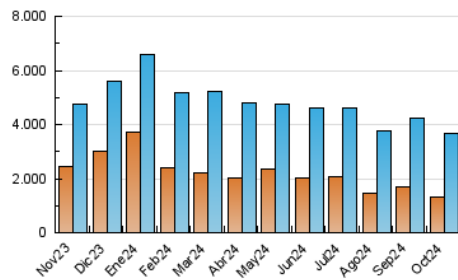

4.3 Por meses

N. únicos / Visitas (x 1000)