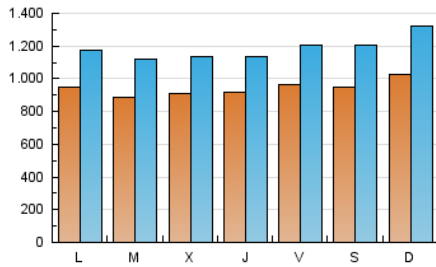

1. Cifras totales y promedios (Nacional e Internacional)

MES - AÑO	NAVEGADORES UNICOS	VISITAS	PAGINAS
Octubre - 2024	1.332.401	3.655.199	5.717.039
PROMEDIO DIARIO	93.966	117.910	184.421
PROMEDIO LUNES-VIERNES	92.295	114.999	181.931
PROMEDIO SABADO-DOMINGO	98.768	126.277	191.579
PAGINAS / VISITAS	1,56		
DURACION MEDIA VISITAS	0:02:51		
TIEMPO INTERACCIÓN MEDIO	0:02:38		

2. Secciones (Nacional e Internacional)

	PAGINAS	%
HOME	1.235.328	21.61 %
RESTO	4.481.711	78.39 %

3. Por día del mes (Nacional e Internacional)

Día	N. únicos	Visitas	Páginas	Día	N. únicos	Visitas	Páginas	Día	N. únicos	Visitas	Páginas
1	78.395	99.039	167.226	11	108.284	136.187	212.673	21	101.736	125.922	206.303
2	80.953	100.161	167.888	12	100.671	128.525	194.887	22	98.930	126.754	195.636
3	70.451	88.652	148.255	13	88.656	107.238	171.174	23	76.865	96.891	157.597
4	101.121	130.353	199.041	14	89.414	108.578	173.932	24	89.893	108.820	177.280
5	99.678	128.460	186.642	15	86.633	111.108	171.534	25	83.594	100.655	161.742
6	110.445	145.780	220.200	16	95.984	120.701	184.637	26	74.374	93.787	148.028
7	95.764	120.859	198.093	17	84.735	106.448	166.394	27	113.283	148.881	224.219
8	100.564	127.416	197.207	18	93.571	114.786	183.121	28	93.767	113.831	187.187
9	107.254	131.676	201.336	19	104.557	131.671	196.889	29	78.705	97.066	156.153
10	115.766	142.488	218.139	20	98.479	125.871	190.589	30	93.462	116.618	176.496
								31	96.953	119.977	176.541

4. Gráficas (Nacional e Internacional)

4.1 Por día de la semana (promedio)

N. únicos / Visitas (x 100)

Páginas (x 100)

4.2 Por franja horaria (promedio)

Visitas_ (x 1000)

Páginas (x 1000)

4.3 Por meses