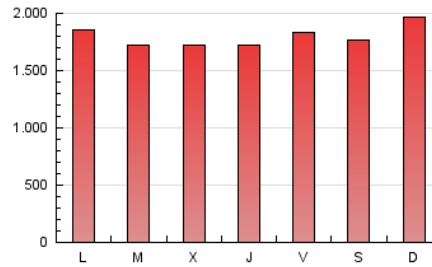

1. Cifras totales y promedios (Nacional)

MES - AÑO	NAVEGADORES UNICOS	VISITAS	PAGINAS
Octubre - 2024	1.273.847	3.549.505	5.551.393
PROMEDIO DIARIO	91.086	114.500	179.077
PROMEDIO LUNES-VIERNES	89.361	111.593	176.475
PROMEDIO SABADO-DOMINGO	96.047	122.858	186.557
PAGINAS / VISITAS	1,56		
DURACION MEDIA VISITAS	0:02:49		
TIEMPO INTERACCIÓN MEDIO	0:02:39		

2. Secciones (Nacional)

	PAGINAS	%
HOME	1.194.401	21.52 %
RESTO	4.356.992	78.48 %

3. Por día del mes (Nacional)

Día	N. únicos	Visitas	Páginas	Día	N. únicos	Visitas	Páginas	Día	N. únicos	Visitas	Páginas
1	75.572	95.717	161.828	11	105.320	132.114	207.389	21	98.840	122.578	200.237
2	78.346	96.816	162.942	12	98.329	125.337	189.911	22	95.949	123.423	190.348
3	68.062	85.751	143.327	13	85.757	103.590	166.057	23	74.374	94.065	152.700
4	98.370	126.206	193.869	14	85.986	105.483	168.190	24	86.492	105.391	171.219
5	97.222	125.070	181.921	15	83.871	107.846	166.319	25	79.909	96.931	155.467
6	107.718	141.915	214.961	16	93.311	116.807	179.670	26	71.982	90.606	143.773
7	92.935	117.566	192.534	17	81.558	103.206	160.911	27	109.942	144.818	218.671
8	97.660	124.092	191.752	18	90.616	111.665	177.773	28	90.684	109.990	181.372
9	104.415	129.805	196.056	19	101.677	128.605	191.907	29	76.101	93.676	151.109
10	112.338	138.150	211.870	20	95.750	122.921	185.258	30	90.372	113.116	170.990
								31	94.215	116.249	171.062

4. Gráficas (Nacional)

4.1 Por día de la semana (promedio)

N. únicos / Visitas (x 100)

Páginas (x 100)

4.2 Por franja horaria (promedio)

Visitas_ (x 1000)

Páginas (x 1000)

4.3 Por meses