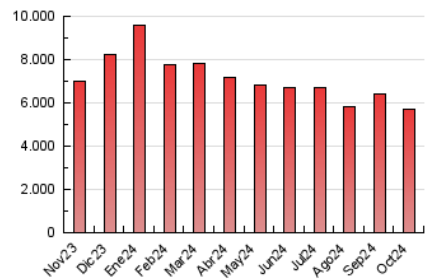

Páginas (x 1000)