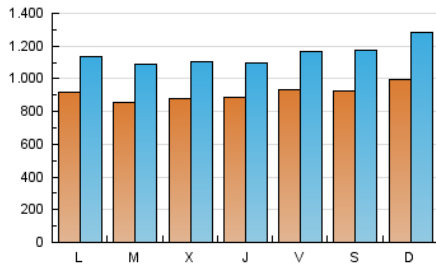

1. Cifras totales y promedios (Nacional)

MES - AÑO	NAVEGADORES UNICOS	VISITAS	PAGINAS
Octubre - 2024	1.273.847	3.549.505	5.551.393
PROMEDIO DIARIO	91.086	114.500	179.077
PROMEDIO LUNES-VIERNES	89.361	111.593	176.475
PROMEDIO SABADO-DOMINGO	96.047	122.858	186.557
PAGINAS / VISITAS	1,56		
DURACION MEDIA VISITAS	0:02:49		
TIEMPO INTERACCIÓN MEDIO	0:02:39		

2. Secciones (Nacional)

	PAGINAS	%
HOME	1.194.401	21.52 %
RESTO	4.356.992	78.48 %

3. Por día del mes (Nacional)

Día	N. únicos	Visitas	Páginas	Día	N. únicos	Visitas	Páginas	Día	N. únicos	Visitas	Páginas
1	75.572	95.717	161.828	11	105.320	132.114	207.389	21	98.840	122.578	200.237
2	78.346	96.816	162.942	12	98.329	125.337	189.911	22	95.949	123.423	190.348
3	68.062	85.751	143.327	13	85.757	103.590	166.057	23	74.374	94.065	152.700
4	98.370	126.206	193.869	14	85.986	105.483	168.190	24	86.492	105.391	171.219
5	97.222	125.070	181.921	15	83.871	107.846	166.319	25	79.909	96.931	155.467
6	107.718	141.915	214.961	16	93.311	116.807	179.670	26	71.982	90.606	143.773
7	92.935	117.566	192.534	17	81.558	103.206	160.911	27	109.942	144.818	218.671
8	97.660	124.092	191.752	18	90.616	111.665	177.773	28	90.684	109.990	181.372
9	104.415	129.805	196.056	19	101.677	128.605	191.907	29	76.101	93.676	151.109
10	112.338	138.150	211.870	20	95.750	122.921	185.258	30	90.372	113.116	170.990
								31	94.215	116.249	171.062

4. Gráficas (Nacional)

4.1 Por día de la semana (promedio)

N. únicos / Visitas (x 100)

Páginas (x 100)

4.2 Por franja horaria (promedio)

Visitas_ (x 1000)

Páginas (x 1000)

4.3 Por meses