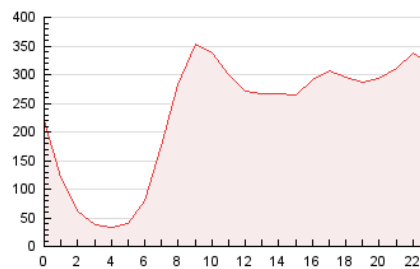

2. Secciones (Nacional)

	PAGINAS	%
HOME	1.194.401	21.52 %
RESTO	4.356.992	78.48 %

3. Por día del mes (Nacional)

Día	N. únicos	Visitas	Páginas	Día	N. únicos	Visitas	Páginas	Día	N. únicos	Visitas	Páginas
1	75.572	95.717	161.828	11	105.320	132.114	207.389	21	98.840	122.578	200.237
2	78.346	96.816	162.942	12	98.329	125.337	189.911	22	95.949	123.423	190.348
3	68.062	85.751	143.327	13	85.757	103.590	166.057	23	74.374	94.065	152.700
4	98.370	126.206	193.869	14	85.986	105.483	168.190	24	86.492	105.391	171.219
5	97.222	125.070	181.921	15	83.871	107.846	166.319	25	79.909	96.931	155.467
6	107.718	141.915	214.961	16	93.311	116.807	179.670	26	71.982	90.606	143.773
7	92.935	117.566	192.534	17	81.558	103.206	160.911	27	109.942	144.818	218.671
8	97.660	124.092	191.752	18	90.616	111.665	177.773	28	90.684	109.990	181.372
9	104.415	129.805	196.056	19	101.677	128.605	191.907	29	76.101	93.676	151.109
10	112.338	138.150	211.870	20	95.750	122.921	185.258	30	90.372	113.116	170.990
								31	94.215	116.249	171.062

4. Gráficas (Nacional)

4.1 Por día de la semana (promedio)

N. únicos / Visitas (x 100)

Páginas (x 100)

4.2 Por franja horaria (promedio)

Visitas_ (x 1000)

Páginas (x 1000)

4.3 Por meses

N. únicos / Visitas (x 1000)

Páginas (x 1000)

5. Observaciones

Este Medio Electrónico de Comunicación ha sido medido por la herramienta Google Analytics de Google (GA4).

6. Definiciones básicas (Para más información ver Normas Técnicas para el Control de los Medios Electrónicos de Comunicación)