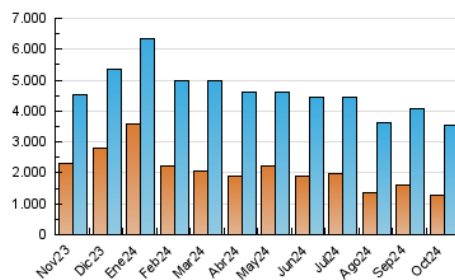

1. Cifras totales y promedios (Nacional)

MES - AÑO	NAVEGADORES UNICOS	VISITAS	PAGINAS
Octubre - 2024	1.273.847	3.549.505	5.551.393
PROMEDIO DIARIO	91.086	114.500	179.077
PROMEDIO LUNES-VIERNES	89.361	111.593	176.475
PROMEDIO SABADO-DOMINGO	96.047	122.858	186.557
PAGINAS / VISITAS	1,56		
DURACION MEDIA VISITAS	0:02:49		
TIEMPO INTERACCIÓN MEDIO	0:02:39		

2. Secciones (Nacional)

	PAGINAS	%
HOME	1.194.401	21.52 %
RESTO	4.356.992	78.48 %

3. Por día del mes (Nacional)

Día	N. únicos	Visitas	Páginas	Día	N. únicos	Visitas	Páginas	Día	N. únicos	Visitas	Páginas
1	75.572	95.717	161.828	11	105.320	132.114	207.389	21	98.840	122.578	200.237
2	78.346	96.816	162.942	12	98.329	125.337	189.911	22	95.949	123.423	190.348
3	68.062	85.751	143.327	13	85.757	103.590	166.057	23	74.374	94.065	152.700
4	98.370	126.206	193.869	14	85.986	105.483	168.190	24	86.492	105.391	171.219
5	97.222	125.070	181.921	15	83.871	107.846	166.319	25	79.909	96.931	155.467
6	107.718	141.915	214.961	16	93.311	116.807	179.670	26	71.982	90.606	143.773
7	92.935	117.566	192.534	17	81.558	103.206	160.911	27	109.942	144.818	218.671
8	97.660	124.092	191.752	18	90.616	111.665	177.773	28	90.684	109.990	181.372
9	104.415	129.805	196.056	19	101.677	128.605	191.907	29	76.101	93.676	151.109
10	112.338	138.150	211.870	20	95.750	122.921	185.258	30	90.372	113.116	170.990
								31	94.215	116.249	171.062

4. Gráficas (Nacional)

4.1 Por día de la semana (promedio)

N. únicos / Visitas (x 100)

Páginas (x 100)

4.2 Por franja horaria (promedio)

Visitas_ (x 1000)

Páginas (x 1000)

4.3 Por meses

N. únicos / Visitas (x 1000)

Páginas (x 1000)

5. Observaciones

Este Medio Electrónico de Comunicación ha sido medido por la herramienta Google Analytics de Google (GA4).

6. Definiciones básicas (Para más información ver Normas Técnicas para el Control de los Medios Electrónicos de Comunicación)