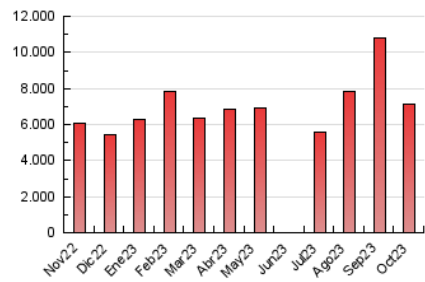

#### 3. Por día del mes (Nacional)

Día	N. únicos	Visitas	Páginas	Día	N. únicos	Visitas	Páginas	Día	N. únicos	Visitas	Páginas
<b>1</b>	107.419	125.278	193.623	<b>11</b>	169.548	191.240	283.834	<b>21</b>	178.946	196.747	289.577
<b>2</b>	98.779	116.247	191.819	<b>12</b>	239.884	280.275	390.339	<b>22</b>	211.617	239.854	334.872
<b>3</b>	155.871	180.085	274.870	<b>13</b>	220.736	243.911	357.180	<b>23</b>	126.421	149.839	228.714
<b>4</b>	136.077	169.133	262.719	<b>14</b>	105.371	129.422	205.957	<b>24</b>	103.652	124.295	203.309
<b>5</b>	116.318	143.777	228.086	<b>15</b>	91.098	116.009	185.605	<b>25</b>	108.645	130.311	210.514
<b>6</b>	91.969	117.189	183.875	<b>16</b>	85.327	107.098	176.554	<b>26</b>	110.389	127.545	211.020
<b>7</b>	103.203	125.597	186.688	<b>17</b>	95.470	115.628	201.743	<b>27</b>	111.656	138.265	210.968
<b>8</b>	105.749	123.265	189.912	<b>18</b>	109.486	136.164	217.219	<b>28</b>	98.251	114.859	178.535
<b>9</b>	102.837	126.819	203.004	<b>19</b>	146.028	173.574	258.207	<b>29</b>	115.532	138.073	201.931
<b>10</b>	147.721	179.068	280.867	<b>20</b>	115.519	138.329	210.371	<b>30</b>	128.011	149.384	231.402
								<b>31</b>	88.656	105.468	172.496

### 4.1 Por día de la semana (promedio)

N. únicos / Visitas (x 100)

Páginas (x 100)

### 4.2 Por franja horaria (promedio)

Visitas\_ (x 1000)

Páginas (x 1000)

### 4.3 Por meses

N. únicos / Visitas (x 1000)

Páginas (x 1000)