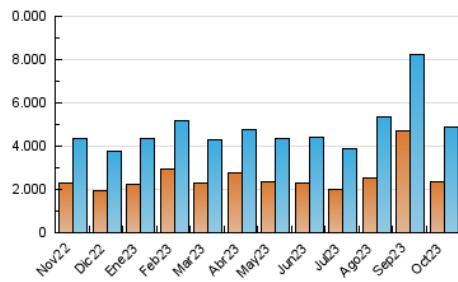

### 3. Por día del mes (Nacional e Internacional)

Día	N. únicos	Visitas	Páginas	Día	N. únicos	Visitas	Páginas	Día	N. únicos	Visitas	Páginas
<b>1</b>	111.437	130.480	200.643	<b>11</b>	175.364	199.232	293.473	<b>21</b>	184.706	204.251	297.887
<b>2</b>	104.666	122.379	201.849	<b>12</b>	244.949	286.378	399.962	<b>22</b>	218.158	245.633	343.606
<b>3</b>	169.030	194.386	293.501	<b>13</b>	225.700	250.357	365.864	<b>23</b>	132.181	155.388	238.698
<b>4</b>	144.693	179.657	275.704	<b>14</b>	109.784	135.600	213.950	<b>24</b>	110.104	130.966	212.925
<b>5</b>	123.561	152.428	239.636	<b>15</b>	96.195	122.764	194.548	<b>25</b>	114.580	136.102	219.482
<b>6</b>	97.268	123.923	193.208	<b>16</b>	91.853	113.621	186.088	<b>26</b>	116.171	133.027	220.284
<b>7</b>	108.628	129.736	194.452	<b>17</b>	101.499	122.624	211.236	<b>27</b>	116.874	144.653	219.492
<b>8</b>	110.681	127.504	197.592	<b>18</b>	115.088	142.457	226.534	<b>28</b>	103.122	119.690	185.841
<b>9</b>	107.979	132.744	211.892	<b>19</b>	152.444	180.440	267.983	<b>29</b>	121.165	144.036	209.999
<b>10</b>	153.673	185.935	291.401	<b>20</b>	121.463	143.951	219.341	<b>30</b>	133.555	154.893	240.295
								<b>31</b>	94.298	112.446	181.449

#### 4. Gráficas (Nacional e Internacional)

##### 4.1 Por día de la semana (promedio)

N. únicos / Visitas (x 100)

Páginas (x 100)

##### 4.3 Por meses

N. únicos / Visitas (x 1000)

Páginas (x 1000)