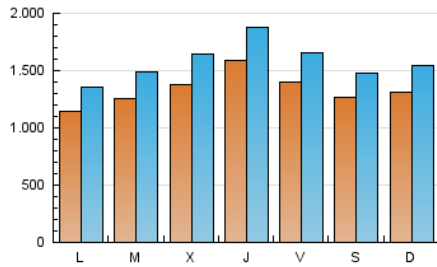

4. Gráficas (Nacional e Internacional)

4.1 Por día de la semana (promedio)

N. únicos / Visitas (x 100)