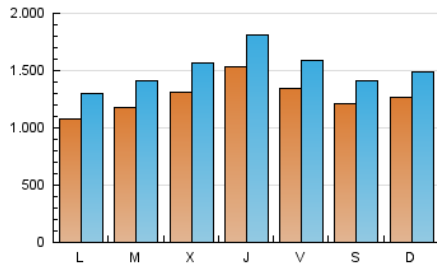

4. Gráficas (Nacional)

4.1 Por día de la semana (promedio)

N. únicos / Visitas (x 100)