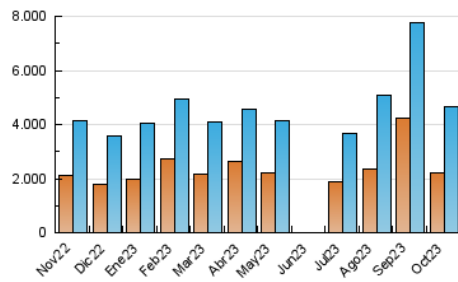

4.2 Por franja horaria (promedio)

Visitas_ (x 1000)

Páginas (x 1000)

4.3 Por meses

N. únicos / Visitas (x 1000)