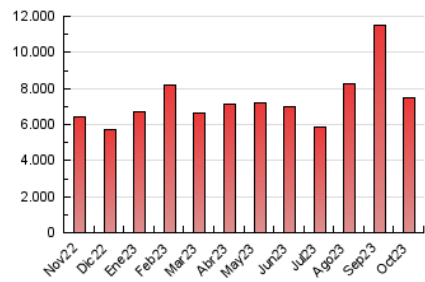

### 3. Por día del mes (Nacional e Internacional)

Día	N. únicos	Visitas	Páginas	Día	N. únicos	Visitas	Páginas	Día	N. únicos	Visitas	Páginas
<b>1</b>	111.437	130.480	200.643	<b>11</b>	175.364	199.232	293.473	<b>21</b>	184.706	204.251	297.887
<b>2</b>	104.666	122.379	201.849	<b>12</b>	244.949	286.378	399.962	<b>22</b>	218.158	245.633	343.606
<b>3</b>	169.030	194.386	293.501	<b>13</b>	225.700	250.357	365.864	<b>23</b>	132.181	155.388	238.698
<b>4</b>	144.693	179.657	275.704	<b>14</b>	109.784	135.600	213.950	<b>24</b>	110.104	130.966	212.925
<b>5</b>	123.561	152.428	239.636	<b>15</b>	96.195	122.764	194.548	<b>25</b>	114.580	136.102	219.482
<b>6</b>	97.268	123.923	193.208	<b>16</b>	91.853	113.621	186.088	<b>26</b>	116.171	133.027	220.284
<b>7</b>	108.628	129.736	194.452	<b>17</b>	101.499	122.624	211.236	<b>27</b>	116.874	144.653	219.492
<b>8</b>	110.681	127.504	197.592	<b>18</b>	115.088	142.457	226.534	<b>28</b>	103.122	119.690	185.841
<b>9</b>	107.979	132.744	211.892	<b>19</b>	152.444	180.440	267.983	<b>29</b>	121.165	144.036	209.999
<b>10</b>	153.673	185.935	291.401	<b>20</b>	121.463	143.951	219.341	<b>30</b>	133.555	154.893	240.295
								<b>31</b>	94.298	112.446	181.449

##### 4.1 Por día de la semana (promedio)

N. únicos / Visitas (x 100)

Páginas (x 100)

##### 4.2 Por franja horaria (promedio)

Visitas\_ (x 1000)

Páginas (x 1000)

##### 4.3 Por meses

N. únicos / Visitas (x 1000)

Páginas (x 1000)