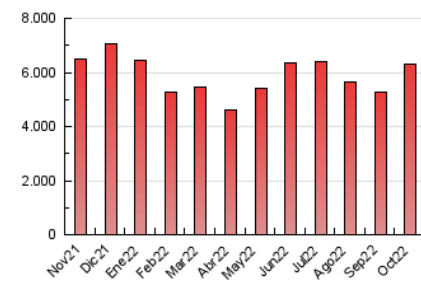

Páginas (x 1000)