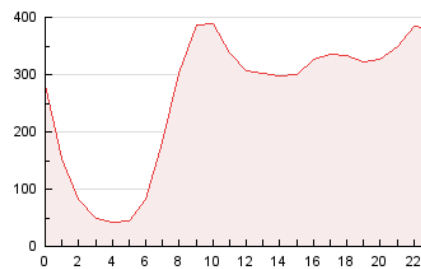

2. Secciones (Nacional e Internacional)

	PAGINAS	%
HOME	978.981	15.55 %
RESTO	5.317.778	84.45 %

3. Por día del mes (Nacional e Internacional)

Día	N. únicos	Visitas	Páginas	Día	N. únicos	Visitas	Páginas	Día	N. únicos	Visitas	Páginas
1	126.433	137.308	186.577	11	107.670	124.985	196.302	21	111.236	129.239	189.848
2	81.069	97.741	172.049	12	133.645	159.624	260.993	22	87.010	99.207	155.916
3	75.623	90.567	179.947	13	96.483	112.243	179.916	23	90.662	104.092	159.964
4	78.040	90.973	150.654	14	134.188	151.972	219.800	24	113.736	134.809	207.089
5	73.609	86.216	141.154	15	90.390	103.793	156.821	25	127.730	147.120	223.976
6	75.813	90.103	146.003	16	85.043	98.207	167.846	26	131.153	153.972	227.061
7	89.580	102.144	153.813	17	85.429	100.875	195.197	27	137.478	156.030	221.119
8	131.696	149.119	206.831	18	126.784	149.624	219.997	28	174.974	193.049	265.687
9	131.730	151.060	226.836	19	141.599	161.606	229.960	29	190.715	207.005	267.161
10	103.923	123.195	190.767	20	157.943	180.297	253.844	30	205.123	225.886	298.103
								31	158.736	175.157	245.528

4. Gráficas (Nacional e Internacional)

4.1 Por día de la semana (promedio)

N. únicos / Visitas (x 100)

Páginas (x 100)

4.2 Por franja horaria (promedio)

Visitas_ (x 1000)

Páginas (x 1000)

4.3 Por meses