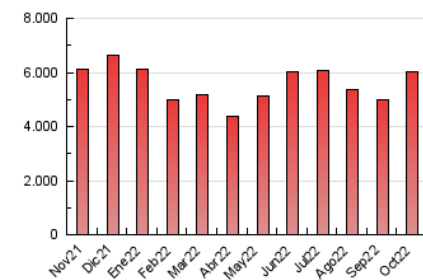

Páginas (x 1000)