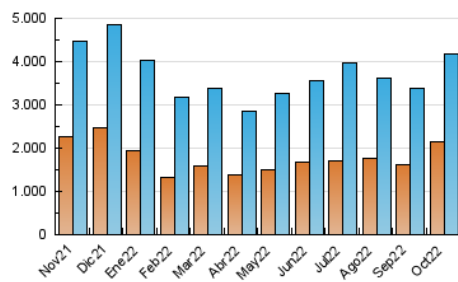

4.3 Por meses

N. únicos / Visitas (x 1000)