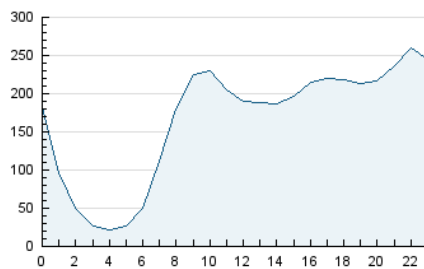

2. Secciones (Nacional)

	PAGINAS	%
HOME	941.915	15.65 %
RESTO	5.076.667	84.35 %

3. Por día del mes (Nacional)

Día	N. únicos	Visitas	Páginas	Día	N. únicos	Visitas	Páginas	Día	N. únicos	Visitas	Páginas
1	118.727	129.538	176.461	11	102.150	119.161	187.972	21	105.151	122.942	181.070
2	76.688	92.880	164.552	12	128.275	153.278	251.398	22	81.559	93.737	148.409
3	71.100	85.252	169.868	13	91.618	106.722	171.801	23	85.705	98.823	152.369
4	72.863	85.494	142.930	14	128.816	146.144	211.459	24	108.582	128.657	197.666
5	68.762	80.846	133.741	15	85.791	98.862	150.001	25	121.495	141.111	215.691
6	70.632	84.479	137.835	16	80.945	93.435	160.665	26	125.699	147.659	218.247
7	82.652	95.000	144.472	17	80.648	95.299	186.808	27	131.504	149.758	212.137
8	123.841	139.772	194.774	18	120.963	142.965	210.168	28	167.428	185.081	254.950
9	123.860	142.831	215.777	19	135.386	155.027	221.062	29	183.232	199.138	256.959
10	98.421	116.903	181.956	20	152.180	173.398	244.337	30	198.092	218.116	287.807
								31	151.676	167.652	235.240

4. Gráficas (Nacional)

4.1 Por día de la semana (promedio)

N. únicos / Visitas (x 100)

Páginas (x 100)

4.2 Por franja horaria (promedio)

Visitas (x 1000)

Páginas (x 1000)

4.3 Por meses