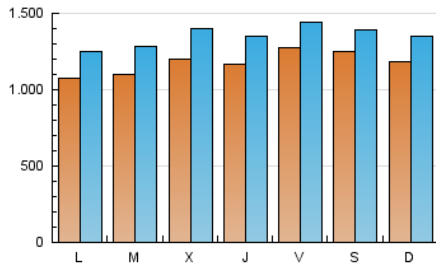

1. Cifras totales y promedios (Nacional e Internacional)

MES - AÑO	NAVEGADORES UNICOS	VISITAS	PAGINAS
Octubre - 2022	2.150.054	4.187.218	6.296.759
PROMEDIO DIARIO	117.911	135.072	203.121
PROMEDIO LUNES-VIERNES	115.970	133.990	204.698
PROMEDIO SABADO-DOMINGO	121.987	137.342	199.810
PAGINAS / VISITAS	1,50		
DURACION MEDIA VISITAS	0:01:12		
DURACION MEDIA PAGINAS	0:02:21		

2. Secciones (Nacional e Internacional)

	PAGINAS	%
HOME	978.981	15.55 %
RESTO	5.317.778	84.45 %

3. Por día del mes (Nacional e Internacional)

Día	N. únicos	Visitas	Páginas	Día	N. únicos	Visitas	Páginas	Día	N. únicos	Visitas	Páginas
1	126.433	137.308	186.577	11	107.670	124.985	196.302	21	111.236	129.239	189.848
2	81.069	97.741	172.049	12	133.645	159.624	260.993	22	87.010	99.207	155.916
3	75.623	90.567	179.947	13	96.483	112.243	179.916	23	90.662	104.092	159.964
4	78.040	90.973	150.654	14	134.188	151.972	219.800	24	113.736	134.809	207.089
5	73.609	86.216	141.154	15	90.390	103.793	156.821	25	127.730	147.120	223.976
6	75.813	90.103	146.003	16	85.043	98.207	167.846	26	131.153	153.972	227.061
7	89.580	102.144	153.813	17	85.429	100.875	195.197	27	137.478	156.030	221.119
8	131.696	149.119	206.831	18	126.784	149.624	219.997	28	174.974	193.049	265.687
9	131.730	151.060	226.836	19	141.599	161.606	229.960	29	190.715	207.005	267.161
10	103.923	123.195	190.767	20	157.943	180.297	253.844	30	205.123	225.886	298.103
								31	158.736	175.157	245.528

4. Gráficas (Nacional e Internacional)

4.1 Por día de la semana (promedio)

N. únicos / Visitas (x 100)

Páginas (x 100)

4.2 Por franja horaria (promedio)

Visitas_ (x 1000)

Páginas (x 1000)

4.3 Por meses