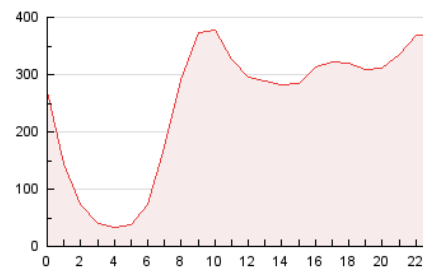

2. Secciones (Nacional)

	PAGINAS	%
HOME	941.915	15.65 %
RESTO	5.076.667	84.35 %

3. Por día del mes (Nacional)

Día	N. únicos	Visitas	Páginas	Día	N. únicos	Visitas	Páginas	Día	N. únicos	Visitas	Páginas
1	118.727	129.538	176.461	11	102.150	119.161	187.972	21	105.151	122.942	181.070
2	76.688	92.880	164.552	12	128.275	153.278	251.398	22	81.559	93.737	148.409
3	71.100	85.252	169.868	13	91.618	106.722	171.801	23	85.705	98.823	152.369
4	72.863	85.494	142.930	14	128.816	146.144	211.459	24	108.582	128.657	197.666
5	68.762	80.846	133.741	15	85.791	98.862	150.001	25	121.495	141.111	215.691
6	70.632	84.479	137.835	16	80.945	93.435	160.665	26	125.699	147.659	218.247
7	82.652	95.000	144.472	17	80.648	95.299	186.808	27	131.504	149.758	212.137
8	123.841	139.772	194.774	18	120.963	142.965	210.168	28	167.428	185.081	254.950
9	123.860	142.831	215.777	19	135.386	155.027	221.062	29	183.232	199.138	256.959
10	98.421	116.903	181.956	20	152.180	173.398	244.337	30	198.092	218.116	287.807
								31	151.676	167.652	235.240

4. Gráficas (Nacional)

4.1 Por día de la semana (promedio)

N. únicos / Visitas (x 100)

Páginas (x 100)

4.2 Por franja horaria (promedio)

Visitas (x 1000)

Páginas (x 1000)

4.3 Por meses