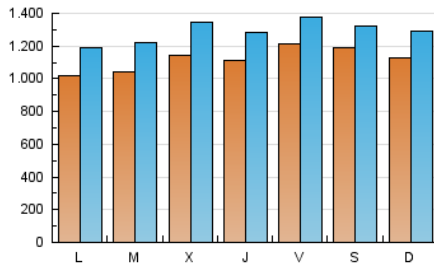

1. Cifras totales y promedios (Nacional)

MES - AÑO	NAVEGADORES UNICOS	VISITAS	PAGINAS
Octubre - 2022	2.002.242	3.989.960	6.018.582
PROMEDIO DIARIO	112.079	128.708	194.148
PROMEDIO LUNES-VIERNES	110.286	127.754	195.753
PROMEDIO SABADO-DOMINGO	115.844	130.713	190.777
PAGINAS / VISITAS	1,51		
DURACION MEDIA VISITAS	0:01:12		
DURACION MEDIA PAGINAS	0:02:20		

2. Secciones (Nacional)

	PAGINAS	%
HOME	941.915	15.65 %
RESTO	5.076.667	84.35 %

3. Por día del mes (Nacional)

Día	N. únicos	Visitas	Páginas	Día	N. únicos	Visitas	Páginas	Día	N. únicos	Visitas	Páginas
1	118.727	129.538	176.461	11	102.150	119.161	187.972	21	105.151	122.942	181.070
2	76.688	92.880	164.552	12	128.275	153.278	251.398	22	81.559	93.737	148.409
3	71.100	85.252	169.868	13	91.618	106.722	171.801	23	85.705	98.823	152.369
4	72.863	85.494	142.930	14	128.816	146.144	211.459	24	108.582	128.657	197.666
5	68.762	80.846	133.741	15	85.791	98.862	150.001	25	121.495	141.111	215.691
6	70.632	84.479	137.835	16	80.945	93.435	160.665	26	125.699	147.659	218.247
7	82.652	95.000	144.472	17	80.648	95.299	186.808	27	131.504	149.758	212.137
8	123.841	139.772	194.774	18	120.963	142.965	210.168	28	167.428	185.081	254.950
9	123.860	142.831	215.777	19	135.386	155.027	221.062	29	183.232	199.138	256.959
10	98.421	116.903	181.956	20	152.180	173.398	244.337	30	198.092	218.116	287.807
								31	151.676	167.652	235.240

4. Gráficas (Nacional)

4.1 Por día de la semana (promedio)

N. únicos / Visitas (x 100)

Páginas (x 100)

4.2 Por franja horaria (promedio)

Visitas (x 1000)

Páginas (x 1000)

4.3 Por meses