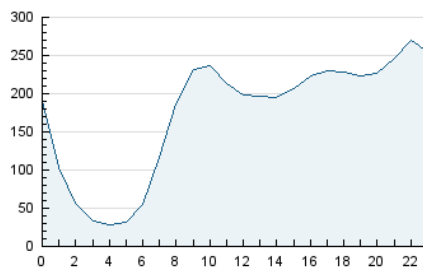

2. Secciones (Nacional e Internacional)

	PAGINAS	%
HOME	978.981	15.55 %
RESTO	5.317.778	84.45 %

3. Por día del mes (Nacional e Internacional)

Día	N. únicos	Visitas	Páginas	Día	N. únicos	Visitas	Páginas	Día	N. únicos	Visitas	Páginas
1	126.433	137.308	186.577	11	107.670	124.985	196.302	21	111.236	129.239	189.848
2	81.069	97.741	172.049	12	133.645	159.624	260.993	22	87.010	99.207	155.916
3	75.623	90.567	179.947	13	96.483	112.243	179.916	23	90.662	104.092	159.964
4	78.040	90.973	150.654	14	134.188	151.972	219.800	24	113.736	134.809	207.089
5	73.609	86.216	141.154	15	90.390	103.793	156.821	25	127.730	147.120	223.976
6	75.813	90.103	146.003	16	85.043	98.207	167.846	26	131.153	153.972	227.061
7	89.580	102.144	153.813	17	85.429	100.875	195.197	27	137.478	156.030	221.119
8	131.696	149.119	206.831	18	126.784	149.624	219.997	28	174.974	193.049	265.687
9	131.730	151.060	226.836	19	141.599	161.606	229.960	29	190.715	207.005	267.161
10	103.923	123.195	190.767	20	157.943	180.297	253.844	30	205.123	225.886	298.103
								31	158.736	175.157	245.528

4. Gráficas (Nacional e Internacional)

4.1 Por día de la semana (promedio)

N. únicos / Visitas (x 100)

Páginas (x 100)

4.2 Por franja horaria (promedio)

Visitas_ (x 1000)

Páginas (x 1000)

4.3 Por meses