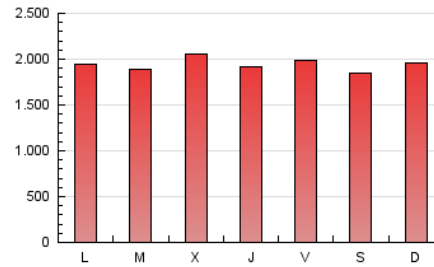

1. Cifras totales y promedios (Nacional)

MES - AÑO	NAVEGADORES UNICOS	VISITAS	PAGINAS
Octubre - 2022	2.002.242	3.989.960	6.018.582
PROMEDIO DIARIO	112.079	128.708	194.148
PROMEDIO LUNES-VIERNES	110.286	127.754	195.753
PROMEDIO SABADO-DOMINGO	115.844	130.713	190.777
PAGINAS / VISITAS	1,51		
DURACION MEDIA VISITAS	0:01:12		
DURACION MEDIA PAGINAS	0:02:20		

2. Secciones (Nacional)

	PAGINAS	%
HOME	941.915	15.65 %
RESTO	5.076.667	84.35 %

3. Por día del mes (Nacional)

Día	N. únicos	Visitas	Páginas	Día	N. únicos	Visitas	Páginas	Día	N. únicos	Visitas	Páginas
1	118.727	129.538	176.461	11	102.150	119.161	187.972	21	105.151	122.942	181.070
2	76.688	92.880	164.552	12	128.275	153.278	251.398	22	81.559	93.737	148.409
3	71.100	85.252	169.868	13	91.618	106.722	171.801	23	85.705	98.823	152.369
4	72.863	85.494	142.930	14	128.816	146.144	211.459	24	108.582	128.657	197.666
5	68.762	80.846	133.741	15	85.791	98.862	150.001	25	121.495	141.111	215.691
6	70.632	84.479	137.835	16	80.945	93.435	160.665	26	125.699	147.659	218.247
7	82.652	95.000	144.472	17	80.648	95.299	186.808	27	131.504	149.758	212.137
8	123.841	139.772	194.774	18	120.963	142.965	210.168	28	167.428	185.081	254.950
9	123.860	142.831	215.777	19	135.386	155.027	221.062	29	183.232	199.138	256.959
10	98.421	116.903	181.956	20	152.180	173.398	244.337	30	198.092	218.116	287.807
								31	151.676	167.652	235.240

4. Gráficas (Nacional)

4.1 Por día de la semana (promedio)

N. únicos / Visitas (x 100)

Páginas (x 100)

4.2 Por franja horaria (promedio)

Visitas (x 1000)

Páginas (x 1000)

4.3 Por meses