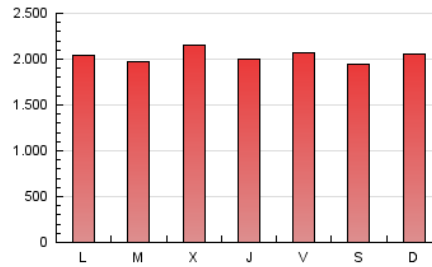

1. Cifras totales y promedios (Nacional e Internacional)

MES - AÑO	NAVEGADORES UNICOS	VISITAS	PAGINAS
Octubre - 2022	2.150.054	4.187.218	6.296.759
PROMEDIO DIARIO	117.911	135.072	203.121
PROMEDIO LUNES-VIERNES	115.970	133.990	204.698
PROMEDIO SABADO-DOMINGO	121.987	137.342	199.810
PAGINAS / VISITAS	1,50		
DURACION MEDIA VISITAS	0:01:12		
DURACION MEDIA PAGINAS	0:02:21		

2. Secciones (Nacional e Internacional)

	PAGINAS	%
HOME	978.981	15.55 %
RESTO	5.317.778	84.45 %

3. Por día del mes (Nacional e Internacional)

Día	N. únicos	Visitas	Páginas	Día	N. únicos	Visitas	Páginas	Día	N. únicos	Visitas	Páginas
1	126.433	137.308	186.577	11	107.670	124.985	196.302	21	111.236	129.239	189.848
2	81.069	97.741	172.049	12	133.645	159.624	260.993	22	87.010	99.207	155.916
3	75.623	90.567	179.947	13	96.483	112.243	179.916	23	90.662	104.092	159.964
4	78.040	90.973	150.654	14	134.188	151.972	219.800	24	113.736	134.809	207.089
5	73.609	86.216	141.154	15	90.390	103.793	156.821	25	127.730	147.120	223.976
6	75.813	90.103	146.003	16	85.043	98.207	167.846	26	131.153	153.972	227.061
7	89.580	102.144	153.813	17	85.429	100.875	195.197	27	137.478	156.030	221.119
8	131.696	149.119	206.831	18	126.784	149.624	219.997	28	174.974	193.049	265.687
9	131.730	151.060	226.836	19	141.599	161.606	229.960	29	190.715	207.005	267.161
10	103.923	123.195	190.767	20	157.943	180.297	253.844	30	205.123	225.886	298.103
								31	158.736	175.157	245.528

4. Gráficas (Nacional e Internacional)

4.1 Por día de la semana (promedio)

N. únicos / Visitas (x 100)

Páginas (x 100)

4.2 Por franja horaria (promedio)

Visitas_ (x 1000)

Páginas (x 1000)

4.3 Por meses