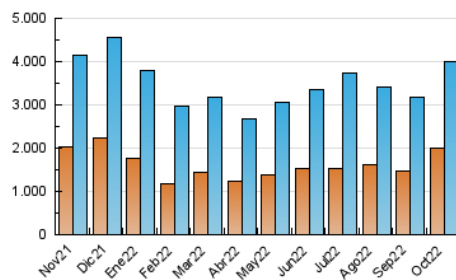

4.3 Por meses

N. únicos / Visitas (x 1000)