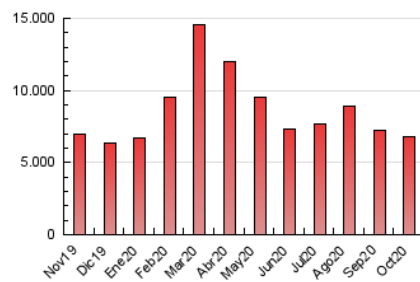

Páginas (x 1000)