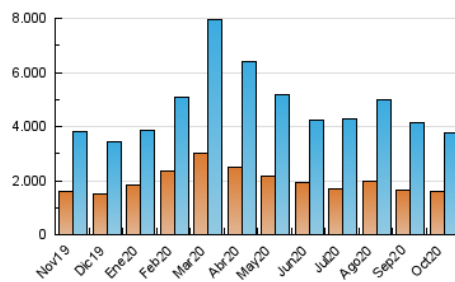

4.3 Por meses

N. únicos / Visitas (x 1000)