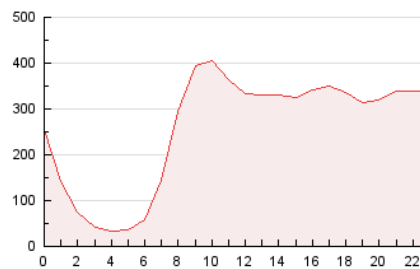

2. Secciones (Nacional)

	PAGINAS	%
HOME	1.718.449	27.52 %
RESTO	4.527.014	72.48 %

3. Por día del mes (Nacional)

Día	N. únicos	Visitas	Páginas	Día	N. únicos	Visitas	Páginas	Día	N. únicos	Visitas	Páginas
1	85.228	107.820	204.456	11	87.518	106.576	185.736	21	87.495	109.201	196.914
2	83.714	105.635	198.156	12	84.719	104.670	187.341	22	84.512	105.539	192.713
3	92.640	116.896	203.401	13	87.494	107.401	192.680	23	81.823	101.506	184.999
4	110.253	138.120	237.191	14	82.300	100.016	184.415	24	100.910	120.972	201.063
5	112.193	139.016	247.987	15	78.779	98.753	180.835	25	118.304	147.568	253.784
6	89.425	117.405	222.925	16	81.759	99.696	176.419	26	92.448	115.508	204.452
7	85.277	106.963	190.931	17	79.910	96.895	171.399	27	82.547	103.930	194.432
8	105.576	128.155	245.320	18	88.273	109.167	197.196	28	76.807	95.310	183.713
9	86.126	107.823	195.608	19	82.632	103.976	199.789	29	76.088	96.563	186.889
10	91.207	110.380	187.702	20	98.996	127.980	236.848	30	91.608	113.745	216.960
								31	81.262	100.557	183.209

4. Gráficas (Nacional)

4.1 Por día de la semana (promedio)

N. únicos / Visitas (x 100)

Páginas (x 100)

4.2 Por franja horaria (promedio)

Visitas (x 1000)

Páginas (x 1000)

4.3 Por meses