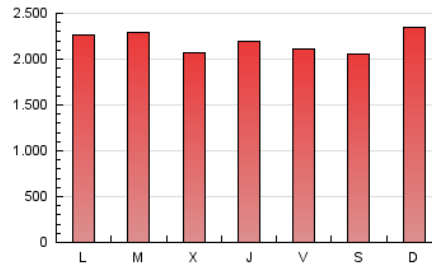

1. Cifras totales y promedios (Nacional e Internacional)

MES - AÑO	NAVEGADORES UNICOS	VISITAS	PAGINAS
Octubre - 2020	1.595.815	3.765.649	6.770.352
PROMEDIO DIARIO	98.635	121.473	218.398
PROMEDIO LUNES-VIERNES	96.550	119.379	218.338
PROMEDIO SABADO-DOMINGO	103.731	126.591	218.547
PAGINAS / VISITAS	1,80		
DURACION MEDIA VISITAS	0:03:20		
DURACION MEDIA PAGINAS	0:04:10		

2. Secciones (Nacional e Internacional)

	PAGINAS	%
HOME	1.804.791	26.66 %
RESTO	4.965.561	73.34 %

3. Por día del mes (Nacional e Internacional)

Día	N. únicos	Visitas	Páginas	Día	N. únicos	Visitas	Páginas	Día	N. únicos	Visitas	Páginas
1	94.606	118.078	221.893	11	96.503	116.673	201.504	21	97.446	120.327	215.026
2	91.000	114.430	212.736	12	93.342	114.456	202.786	22	94.953	117.201	211.888
3	101.239	126.071	217.571	13	96.493	116.973	208.628	23	91.393	112.058	202.144
4	119.015	148.298	252.931	14	91.440	110.033	201.618	24	112.892	133.570	220.536
5	121.061	149.541	264.675	15	87.566	108.797	197.250	25	129.180	159.800	274.609
6	98.978	128.218	239.908	16	91.364	109.948	192.614	26	102.304	126.849	223.407
7	94.447	116.902	206.961	17	88.698	106.417	185.485	27	92.292	114.741	213.267
8	115.751	139.032	263.973	18	96.991	118.781	212.138	28	86.284	106.274	201.655
9	95.266	117.629	211.154	19	92.503	114.244	216.427	29	85.288	107.074	204.659
10	99.485	119.714	202.957	20	109.050	139.028	254.956	30	101.275	124.496	235.805
								31	89.574	109.996	199.191

4. Gráficas (Nacional e Internacional)

4.1 Por día de la semana (promedio)

N. únicos / Visitas (x 100)

Páginas (x 100)

4.2 Por franja horaria (promedio)

Visitas (x 1000)

Páginas (x 1000)

4.3 Por meses