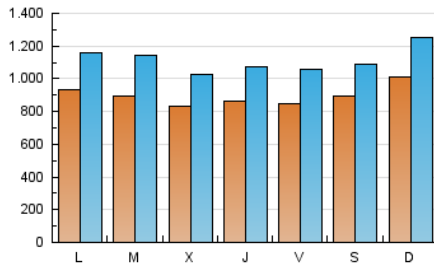

1. Cifras totales y promedios (Nacional)

MES - AÑO	NAVEGADORES UNICOS	VISITAS	PAGINAS
Octubre - 2020	1.352.347	3.443.742	6.245.463
PROMEDIO DIARIO	89.285	111.088	201.467
PROMEDIO LUNES-VIERNES	87.161	108.937	201.126
PROMEDIO SABADO-DOMINGO	94.475	116.348	202.298
PAGINAS / VISITAS	1,81		
DURACION MEDIA VISITAS	0:03:15		
DURACION MEDIA PAGINAS	0:03:59		

2. Secciones (Nacional)

	PAGINAS	%
HOME	1.718.449	27.52 %
RESTO	4.527.014	72.48 %

3. Por día del mes (Nacional)

Día	N. únicos	Visitas	Páginas	Día	N. únicos	Visitas	Páginas	Día	N. únicos	Visitas	Páginas
1	85.228	107.820	204.456	11	87.518	106.576	185.736	21	87.495	109.201	196.914
2	83.714	105.635	198.156	12	84.719	104.670	187.341	22	84.512	105.539	192.713
3	92.640	116.896	203.401	13	87.494	107.401	192.680	23	81.823	101.506	184.999
4	110.253	138.120	237.191	14	82.300	100.016	184.415	24	100.910	120.972	201.063
5	112.193	139.016	247.987	15	78.779	98.753	180.835	25	118.304	147.568	253.784
6	89.425	117.405	222.925	16	81.759	99.696	176.419	26	92.448	115.508	204.452
7	85.277	106.963	190.931	17	79.910	96.895	171.399	27	82.547	103.930	194.432
8	105.576	128.155	245.320	18	88.273	109.167	197.196	28	76.807	95.310	183.713
9	86.126	107.823	195.608	19	82.632	103.976	199.789	29	76.088	96.563	186.889
10	91.207	110.380	187.702	20	98.996	127.980	236.848	30	91.608	113.745	216.960
								31	81.262	100.557	183.209

4. Gráficas (Nacional)

4.1 Por día de la semana (promedio)

N. únicos / Visitas (x 100)

Páginas (x 100)

4.2 Por franja horaria (promedio)

Visitas (x 1000)

Páginas (x 1000)

4.3 Por meses