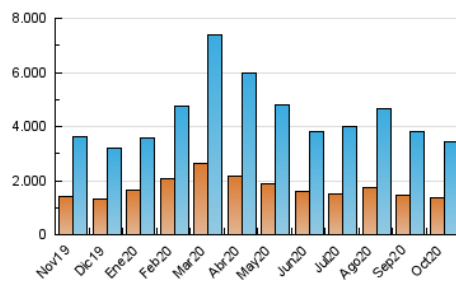

4.3 Por meses

N. únicos / Visitas (x 1000)