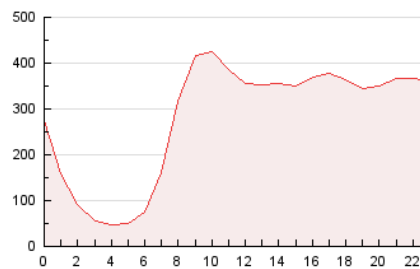

2. Secciones (Nacional e Internacional)

	PAGINAS	%
HOME	1.804.791	26.66 %
RESTO	4.965.561	73.34 %

3. Por día del mes (Nacional e Internacional)

Día	N. únicos	Visitas	Páginas	Día	N. únicos	Visitas	Páginas	Día	N. únicos	Visitas	Páginas
1	94.606	118.078	221.893	11	96.503	116.673	201.504	21	97.446	120.327	215.026
2	91.000	114.430	212.736	12	93.342	114.456	202.786	22	94.953	117.201	211.888
3	101.239	126.071	217.571	13	96.493	116.973	208.628	23	91.393	112.058	202.144
4	119.015	148.298	252.931	14	91.440	110.033	201.618	24	112.892	133.570	220.536
5	121.061	149.541	264.675	15	87.566	108.797	197.250	25	129.180	159.800	274.609
6	98.978	128.218	239.908	16	91.364	109.948	192.614	26	102.304	126.849	223.407
7	94.447	116.902	206.961	17	88.698	106.417	185.485	27	92.292	114.741	213.267
8	115.751	139.032	263.973	18	96.991	118.781	212.138	28	86.284	106.274	201.655
9	95.266	117.629	211.154	19	92.503	114.244	216.427	29	85.288	107.074	204.659
10	99.485	119.714	202.957	20	109.050	139.028	254.956	30	101.275	124.496	235.805
								31	89.574	109.996	199.191

4. Gráficas (Nacional e Internacional)

4.1 Por día de la semana (promedio)

N. únicos / Visitas (x 100)

Páginas (x 100)

4.2 Por franja horaria (promedio)

Visitas (x 1000)

Páginas (x 1000)

4.3 Por meses