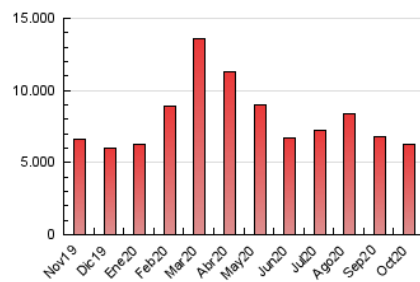

Páginas (x 1000)