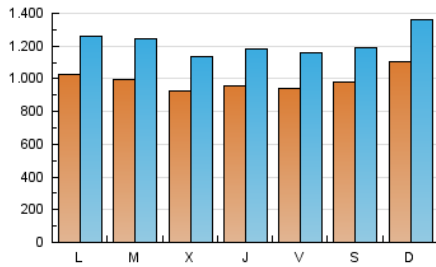

1. Cifras totales y promedios (Nacional e Internacional)

MES - AÑO	NAVEGADORES UNICOS	VISITAS	PAGINAS
Octubre - 2020	1.595.815	3.765.649	6.770.352
PROMEDIO DIARIO	98.635	121.473	218.398
PROMEDIO LUNES-VIERNES	96.550	119.379	218.338
PROMEDIO SABADO-DOMINGO	103.731	126.591	218.547
PAGINAS / VISITAS	1,80		
DURACION MEDIA VISITAS	0:03:20		
DURACION MEDIA PAGINAS	0:04:10		

2. Secciones (Nacional e Internacional)

	PAGINAS	%
HOME	1.804.791	26.66 %
RESTO	4.965.561	73.34 %

3. Por día del mes (Nacional e Internacional)

Día	N. únicos	Visitas	Páginas	Día	N. únicos	Visitas	Páginas	Día	N. únicos	Visitas	Páginas
1	94.606	118.078	221.893	11	96.503	116.673	201.504	21	97.446	120.327	215.026
2	91.000	114.430	212.736	12	93.342	114.456	202.786	22	94.953	117.201	211.888
3	101.239	126.071	217.571	13	96.493	116.973	208.628	23	91.393	112.058	202.144
4	119.015	148.298	252.931	14	91.440	110.033	201.618	24	112.892	133.570	220.536
5	121.061	149.541	264.675	15	87.566	108.797	197.250	25	129.180	159.800	274.609
6	98.978	128.218	239.908	16	91.364	109.948	192.614	26	102.304	126.849	223.407
7	94.447	116.902	206.961	17	88.698	106.417	185.485	27	92.292	114.741	213.267
8	115.751	139.032	263.973	18	96.991	118.781	212.138	28	86.284	106.274	201.655
9	95.266	117.629	211.154	19	92.503	114.244	216.427	29	85.288	107.074	204.659
10	99.485	119.714	202.957	20	109.050	139.028	254.956	30	101.275	124.496	235.805
								31	89.574	109.996	199.191

4. Gráficas (Nacional e Internacional)

4.1 Por día de la semana (promedio)

N. únicos / Visitas (x 100)

Páginas (x 100)

4.2 Por franja horaria (promedio)

Visitas (x 1000)

Páginas (x 1000)

4.3 Por meses