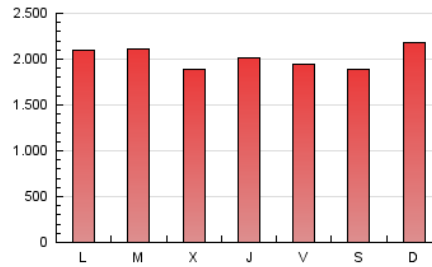

1. Cifras totales y promedios (Nacional)

MES - AÑO	NAVEGADORES UNICOS	VISITAS	PAGINAS
Octubre - 2020	1.352.347	3.443.742	6.245.463
PROMEDIO DIARIO	89.285	111.088	201.467
PROMEDIO LUNES-VIERNES	87.161	108.937	201.126
PROMEDIO SABADO-DOMINGO	94.475	116.348	202.298
PAGINAS / VISITAS	1,81		
DURACION MEDIA VISITAS	0:03:15		
DURACION MEDIA PAGINAS	0:03:59		

2. Secciones (Nacional)

	PAGINAS	%
HOME	1.718.449	27.52 %
RESTO	4.527.014	72.48 %

3. Por día del mes (Nacional)

Día	N. únicos	Visitas	Páginas	Día	N. únicos	Visitas	Páginas	Día	N. únicos	Visitas	Páginas
1	85.228	107.820	204.456	11	87.518	106.576	185.736	21	87.495	109.201	196.914
2	83.714	105.635	198.156	12	84.719	104.670	187.341	22	84.512	105.539	192.713
3	92.640	116.896	203.401	13	87.494	107.401	192.680	23	81.823	101.506	184.999
4	110.253	138.120	237.191	14	82.300	100.016	184.415	24	100.910	120.972	201.063
5	112.193	139.016	247.987	15	78.779	98.753	180.835	25	118.304	147.568	253.784
6	89.425	117.405	222.925	16	81.759	99.696	176.419	26	92.448	115.508	204.452
7	85.277	106.963	190.931	17	79.910	96.895	171.399	27	82.547	103.930	194.432
8	105.576	128.155	245.320	18	88.273	109.167	197.196	28	76.807	95.310	183.713
9	86.126	107.823	195.608	19	82.632	103.976	199.789	29	76.088	96.563	186.889
10	91.207	110.380	187.702	20	98.996	127.980	236.848	30	91.608	113.745	216.960
								31	81.262	100.557	183.209

4. Gráficas (Nacional)

4.1 Por día de la semana (promedio)

N. únicos / Visitas (x 100)

Páginas (x 100)

4.2 Por franja horaria (promedio)

Visitas (x 1000)

Páginas (x 1000)

4.3 Por meses