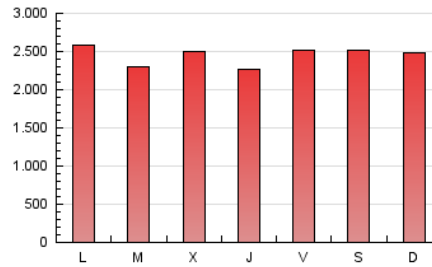

#### 3. Por día del mes (Nacional)

Día	N. únicos	Visitas	Páginas	Día	N. únicos	Visitas	Páginas	Día	N. únicos	Visitas	Páginas
1	87.325	108.432	193.488	11	146.643	173.832	279.456	21	101.755	122.783	215.123
2	120.462	144.343	259.594	12	119.756	143.378	242.000	22	105.231	128.163	218.293
3	126.119	156.693	265.900	13	149.356	176.897	309.595	23	103.157	127.701	224.830
4	124.326	151.041	277.427	14	192.540	232.440	383.896	24	89.969	108.582	191.548
5	94.836	113.666	198.594	15	126.190	150.283	249.982	25	105.273	124.198	209.530
6	82.413	99.483	181.207	16	163.517	187.574	295.014	26	171.247	211.132	349.674
7	103.521	125.838	235.494	17	110.295	132.578	234.726	27	152.481	179.175	285.906
8	125.443	155.071	280.236	18	123.307	147.067	240.285	28	81.949	99.581	199.005
9	114.224	139.850	250.639	19	111.378	135.005	218.439	29	96.739	116.506	209.132
10	114.558	137.103	240.886	20	101.272	123.186	218.759	30	107.994	129.234	223.825
								31	100.692	121.547	202.911

4. Gráficas (Nacional)

4.1 Por día de la semana (promedio)

N. únicos / Visitas (x 100)

Páginas (x 100)

4.2 Por franja horaria (promedio)

Visitas (x 1000)

Páginas (x 1000)

4.3 Por meses