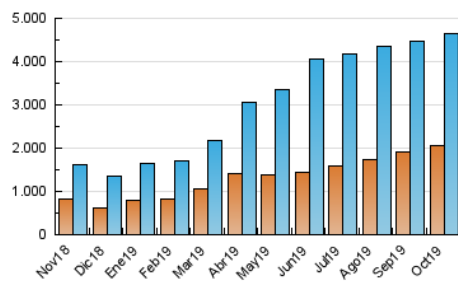

### 3. Por día del mes (Nacional e Internacional)

Día	N. únicos	Visitas	Páginas	Día	N. únicos	Visitas	Páginas	Día	N. únicos	Visitas	Páginas
1	93.134	114.702	205.380	11	154.628	183.011	293.387	21	107.622	129.568	226.693
2	126.233	151.187	271.562	12	126.464	150.808	253.758	22	111.409	134.703	229.202
3	132.126	163.638	277.220	13	156.812	184.446	321.874	23	108.058	133.626	234.709
4	129.979	157.639	288.807	14	218.480	259.819	420.884	24	94.967	114.004	200.943
5	99.510	118.852	207.299	15	149.324	174.386	281.644	25	111.114	130.012	219.051
6	86.900	104.576	190.568	16	170.757	195.667	308.315	26	178.164	219.850	363.591
7	108.730	131.962	246.782	17	119.362	142.339	249.289	27	162.474	190.122	301.997
8	131.563	162.319	293.172	18	129.387	154.252	251.653	28	88.895	106.983	210.454
9	119.907	146.606	261.758	19	116.997	140.866	228.330	29	103.056	123.290	220.159
10	124.607	147.576	256.995	20	106.356	128.883	228.291	30	114.226	135.916	234.352
								31	107.200	128.626	213.887

4. Gráficas (Nacional e Internacional)

4.1 Por día de la semana (promedio)

N. únicos / Visitas (x 100)

Páginas (x 100)

4.2 Por franja horaria (promedio)

Visitas (x 1000)

Páginas (x 1000)

4.3 Por meses

N. únicos / Visitas (x 1000)

Páginas (x 1000)