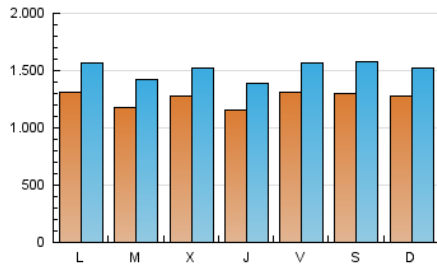

4. Gráficas (Nacional e Internacional)

4.1 Por día de la semana (promedio)

N. únicos / Visitas (x 100)