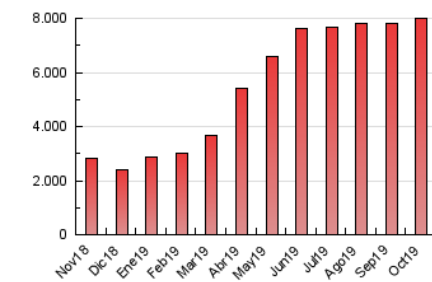

### 1. Cifras totales y promedios (Nacional e Internacional)

MES - AÑO	NAVEGADORES UNICOS	VISITAS	PAGINAS
Octubre - 2019	2.059.309	4.660.234	7.992.006
<b>PROMEDIO DIARIO</b>	<b>125.434</b>	<b>150.330</b>	<b>257.807</b>
<b>PROMEDIO LUNES-VIERNES</b>	124.120	148.775	256.361
<b>PROMEDIO SABADO-DOMINGO</b>	129.210	154.800	261.964
<b>PAGINAS / VISITAS</b>	1,71		
<b>DURACION MEDIA VISITAS</b>	0:02:28		
<b>DURACION MEDIA PAGINAS</b>	0:03:27		

### 3. Por día del mes (Nacional e Internacional)

Día	N. únicos	Visitas	Páginas	Día	N. únicos	Visitas	Páginas	Día	N. únicos	Visitas	Páginas
1	93.134	114.702	205.380	11	154.628	183.011	293.387	21	107.622	129.568	226.693
2	126.233	151.187	271.562	12	126.464	150.808	253.758	22	111.409	134.703	229.202
3	132.126	163.638	277.220	13	156.812	184.446	321.874	23	108.058	133.626	234.709
4	129.979	157.639	288.807	14	218.480	259.819	420.884	24	94.967	114.004	200.943
5	99.510	118.852	207.299	15	149.324	174.386	281.644	25	111.114	130.012	219.051
6	86.900	104.576	190.568	16	170.757	195.667	308.315	26	178.164	219.850	363.591
7	108.730	131.962	246.782	17	119.362	142.339	249.289	27	162.474	190.122	301.997
8	131.563	162.319	293.172	18	129.387	154.252	251.653	28	88.895	106.983	210.454
9	119.907	146.606	261.758	19	116.997	140.866	228.330	29	103.056	123.290	220.159
10	124.607	147.576	256.995	20	106.356	128.883	228.291	30	114.226	135.916	234.352
								31	107.200	128.626	213.887

4. Gráficas (Nacional e Internacional)

4.1 Por día de la semana (promedio)

N. únicos / Visitas (x 100)

Páginas (x 100)

4.2 Por franja horaria (promedio)

Visitas (x 1000)

Páginas (x 1000)

4.3 Por meses

N. únicos / Visitas (x 1000)

Páginas (x 1000)