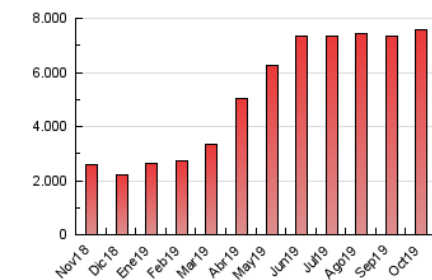

#### 3. Por día del mes (Nacional)

Día	N. únicos	Visitas	Páginas	Día	N. únicos	Visitas	Páginas	Día	N. únicos	Visitas	Páginas
1	87.325	108.432	193.488	11	146.643	173.832	279.456	21	101.755	122.783	215.123
2	120.462	144.343	259.594	12	119.756	143.378	242.000	22	105.231	128.163	218.293
3	126.119	156.693	265.900	13	149.356	176.897	309.595	23	103.157	127.701	224.830
4	124.326	151.041	277.427	14	192.540	232.440	383.896	24	89.969	108.582	191.548
5	94.836	113.666	198.594	15	126.190	150.283	249.982	25	105.273	124.198	209.530
6	82.413	99.483	181.207	16	163.517	187.574	295.014	26	171.247	211.132	349.674
7	103.521	125.838	235.494	17	110.295	132.578	234.726	27	152.481	179.175	285.906
8	125.443	155.071	280.236	18	123.307	147.067	240.285	28	81.949	99.581	199.005
9	114.224	139.850	250.639	19	111.378	135.005	218.439	29	96.739	116.506	209.132
10	114.558	137.103	240.886	20	101.272	123.186	218.759	30	107.994	129.234	223.825
								31	100.692	121.547	202.911

4. Gráficas (Nacional)

4.1 Por día de la semana (promedio)

N. únicos / Visitas (x 100)

Páginas (x 100)

4.2 Por franja horaria (promedio)

Visitas (x 1000)

Páginas (x 1000)

4.3 Por meses

N. únicos / Visitas (x 1000)

Páginas (x 1000)