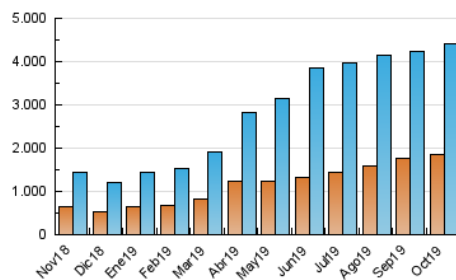

#### 3. Por día del mes (Nacional)

Día	N. únicos	Visitas	Páginas	Día	N. únicos	Visitas	Páginas	Día	N. únicos	Visitas	Páginas
1	87.325	108.432	193.488	11	146.643	173.832	279.456	21	101.755	122.783	215.123
2	120.462	144.343	259.594	12	119.756	143.378	242.000	22	105.231	128.163	218.293
3	126.119	156.693	265.900	13	149.356	176.897	309.595	23	103.157	127.701	224.830
4	124.326	151.041	277.427	14	192.540	232.440	383.896	24	89.969	108.582	191.548
5	94.836	113.666	198.594	15	126.190	150.283	249.982	25	105.273	124.198	209.530
6	82.413	99.483	181.207	16	163.517	187.574	295.014	26	171.247	211.132	349.674
7	103.521	125.838	235.494	17	110.295	132.578	234.726	27	152.481	179.175	285.906
8	125.443	155.071	280.236	18	123.307	147.067	240.285	28	81.949	99.581	199.005
9	114.224	139.850	250.639	19	111.378	135.005	218.439	29	96.739	116.506	209.132
10	114.558	137.103	240.886	20	101.272	123.186	218.759	30	107.994	129.234	223.825
								31	100.692	121.547	202.911

4. Gráficas (Nacional)

4.1 Por día de la semana (promedio)

N. únicos / Visitas (x 100)

Páginas (x 100)

4.2 Por franja horaria (promedio)

Visitas (x 1000)

Páginas (x 1000)

4.3 Por meses

N. únicos / Visitas (x 1000)

Páginas (x 1000)