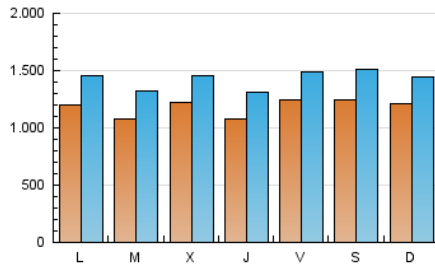

4. Gráficas (Nacional)

4.1 Por día de la semana (promedio)

N. únicos / Visitas (x 100)