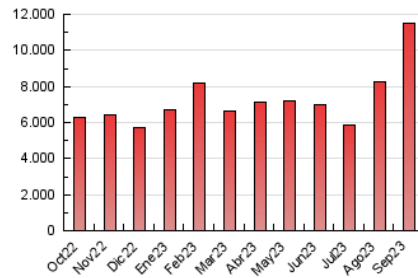

Páginas (x 1000)