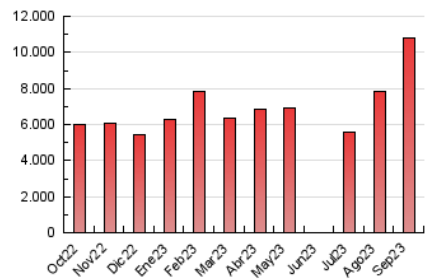

2. Secciones (Nacional)

	PAGINAS	%
HOME	1.081.216	10.01 %
RESTO	9.725.374	89.99 %

3. Por día del mes (Nacional)

Día	N. únicos	Visitas	Páginas	Día	N. únicos	Visitas	Páginas	Día	N. únicos	Visitas	Páginas
1	81.234	105.583	164.608	11	209.773	230.800	331.760	21	153.216	177.014	256.562
2	105.380	123.701	191.674	12	106.119	127.744	199.919	22	128.447	146.240	229.489
3	118.341	139.122	206.001	13	153.690	173.829	267.334	23	123.565	136.254	203.423
4	303.173	341.454	451.081	14	260.470	299.520	426.783	24	184.030	209.667	282.598
5	251.417	277.815	380.234	15	552.213	610.199	830.552	25	284.567	322.179	435.105
6	164.907	178.307	278.039	16	326.752	351.380	486.303	26	148.329	167.274	247.545
7	254.757	279.332	387.563	17	156.894	177.317	256.535	27	163.323	185.358	269.929
8	434.794	459.868	617.919	18	231.078	256.573	352.518	28	110.557	128.457	201.291
9	380.240	420.270	538.876	19	438.618	486.868	620.337	29	74.346	92.398	147.087
10	541.129	573.585	747.292	20	440.972	467.391	625.416	30	91.110	108.338	172.817

4. Gráficas (Nacional)

4.1 Por día de la semana (promedio)

N. únicos / Visitas (x 100)

Páginas (x 100)

4.2 Por franja horaria (promedio)

Visitas_ (x 1000)

Páginas (x 1000)

4.3 Por meses

N. únicos / Visitas (x 1000)

Páginas (x 1000)

5. Observaciones

Este Medio Electrónico de Comunicación ha sido medido por la herramienta Google Analytics de Google (GA4)

6. Definiciones básicas (Para más información ver Normas Técnicas para el Control de los Medios Electrónicos de Comunicación)

Visita:

Una secuencia ininterrumpida de páginas servidas a un usuario válido. Si dicho usuario no realiza peticiones de páginas en un periodo de tiempo (30 min) la siguiente petición constituirá el inicio de una nueva visita.