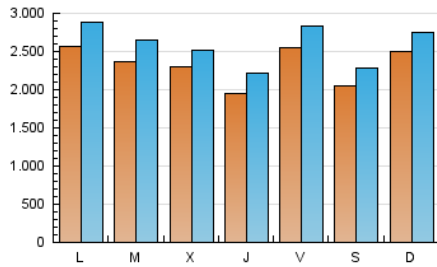

1. Cifras totales y promedios (Nacional)

MES - AÑO	NAVEGADORES UNICOS	VISITAS	PAGINAS
Septiembre - 2023	4.244.453	7.753.837	10.806.590
PROMEDIO DIARIO	232.448	258.461	360.220
PROMEDIO LUNES-VIERNES	235.524	262.581	367.670
PROMEDIO SABADO-DOMINGO	225.271	248.848	342.835
PAGINAS / VISITAS	1,39		
DURACION MEDIA VISITAS	0:01:37		
TIEMPO INTERACCIÓN MEDIO	0:00:44		

2. Secciones (Nacional)

	PAGINAS	%
HOME	1.081.216	10.01 %
RESTO	9.725.374	89.99 %

3. Por día del mes (Nacional)

Día	N. únicos	Visitas	Páginas	Día	N. únicos	Visitas	Páginas	Día	N. únicos	Visitas	Páginas
1	81.234	105.583	164.608	11	209.773	230.800	331.760	21	153.216	177.014	256.562
2	105.380	123.701	191.674	12	106.119	127.744	199.919	22	128.447	146.240	229.489
3	118.341	139.122	206.001	13	153.690	173.829	267.334	23	123.565	136.254	203.423
4	303.173	341.454	451.081	14	260.470	299.520	426.783	24	184.030	209.667	282.598
5	251.417	277.815	380.234	15	552.213	610.199	830.552	25	284.567	322.179	435.105
6	164.907	178.307	278.039	16	326.752	351.380	486.303	26	148.329	167.274	247.545
7	254.757	279.332	387.563	17	156.894	177.317	256.535	27	163.323	185.358	269.929
8	434.794	459.868	617.919	18	231.078	256.573	352.518	28	110.557	128.457	201.291
9	380.240	420.270	538.876	19	438.618	486.868	620.337	29	74.346	92.398	147.087
10	541.129	573.585	747.292	20	440.972	467.391	625.416	30	91.110	108.338	172.817

4. Gráficas (Nacional)

4.1 Por día de la semana (promedio)

N. únicos / Visitas (x 100)

Páginas (x 100)

4.2 Por franja horaria (promedio)

Visitas_ (x 1000)

Páginas (x 1000)

4.3 Por meses