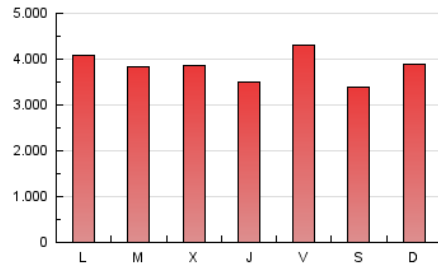

1. Cifras totales y promedios (Nacional e Internacional)

MES - AÑO	NAVEGADORES UNICOS	VISITAS	PAGINAS
Septiembre - 2023	4.686.449	8.253.292	11.499.788
PROMEDIO DIARIO	248.592	275.110	383.326
PROMEDIO LUNES-VIERNES	253.389	280.989	393.167
PROMEDIO SABADO-DOMINGO	237.399	261.392	360.365
PAGINAS / VISITAS	1,39		
DURACION MEDIA VISITAS	0:01:36		
TIEMPO INTERACCIÓN MEDIO	0:00:42		

2. Secciones (Nacional e Internacional)

	PAGINAS	%
HOME	1.128.664	9.81 %
RESTO	10.371.124	90.19 %

3. Por día del mes (Nacional e Internacional)

Día	N. únicos	Visitas	Páginas	Día	N. únicos	Visitas	Páginas	Día	N. únicos	Visitas	Páginas
1	86.627	111.626	173.511	11	220.458	241.386	347.415	21	175.545	198.861	287.520
2	110.930	129.822	200.458	12	113.864	136.023	212.198	22	137.535	155.446	243.200
3	124.114	145.640	215.241	13	167.423	190.446	287.657	23	129.811	144.972	213.279
4	310.340	350.978	462.371	14	289.213	331.655	468.425	24	191.493	218.606	293.567
5	259.874	285.656	393.170	15	580.148	637.926	869.178	25	293.975	331.180	450.335
6	176.058	190.148	294.366	16	347.017	370.003	514.313	26	157.038	177.080	261.352
7	293.056	318.416	438.179	17	167.068	186.480	271.144	27	170.855	193.546	280.918
8	503.609	520.691	708.653	18	242.727	268.509	368.686	28	115.935	134.301	210.317
9	410.626	450.574	583.302	19	467.327	516.605	661.133	29	79.383	98.075	155.312
10	560.003	591.657	771.791	20	480.188	512.208	682.605	30	95.525	114.776	180.192

4. Gráficas (Nacional e Internacional)

4.1 Por día de la semana (promedio)

N. únicos / Visitas (x 100)

Páginas (x 100)

4.2 Por franja horaria (promedio)

Visitas_ (x 1000)

Páginas (x 1000)

4.3 Por meses