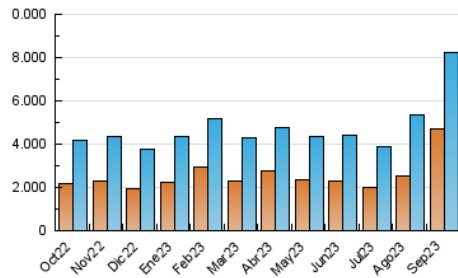

4.2 Por franja horaria (promedio)

Visitas_ (x 1000)

Páginas (x 1000)

4.3 Por meses

N. únicos / Visitas (x 1000)