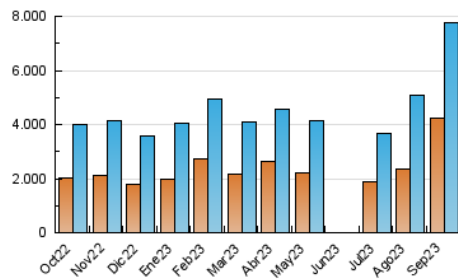

2. Secciones (Nacional)

	PAGINAS	%
HOME	1.081.216	10.01 %
RESTO	9.725.374	89.99 %

3. Por día del mes (Nacional)

Día	N. únicos	Visitas	Páginas	Día	N. únicos	Visitas	Páginas	Día	N. únicos	Visitas	Páginas
1	81.234	105.583	164.608	11	209.773	230.800	331.760	21	153.216	177.014	256.562
2	105.380	123.701	191.674	12	106.119	127.744	199.919	22	128.447	146.240	229.489
3	118.341	139.122	206.001	13	153.690	173.829	267.334	23	123.565	136.254	203.423
4	303.173	341.454	451.081	14	260.470	299.520	426.783	24	184.030	209.667	282.598
5	251.417	277.815	380.234	15	552.213	610.199	830.552	25	284.567	322.179	435.105
6	164.907	178.307	278.039	16	326.752	351.380	486.303	26	148.329	167.274	247.545
7	254.757	279.332	387.563	17	156.894	177.317	256.535	27	163.323	185.358	269.929
8	434.794	459.868	617.919	18	231.078	256.573	352.518	28	110.557	128.457	201.291
9	380.240	420.270	538.876	19	438.618	486.868	620.337	29	74.346	92.398	147.087
10	541.129	573.585	747.292	20	440.972	467.391	625.416	30	91.110	108.338	172.817

4. Gráficas (Nacional)

4.1 Por día de la semana (promedio)

N. únicos / Visitas (x 100)

Páginas (x 100)

4.2 Por franja horaria (promedio)

Visitas_ (x 1000)

Páginas (x 1000)

4.3 Por meses

N. únicos / Visitas (x 1000)

Páginas (x 1000)

5. Observaciones

Este Medio Electrónico de Comunicación ha sido medido por la herramienta Google Analytics de Google (GA4)

6. Definiciones básicas (Para más información ver Normas Técnicas para el Control de los Medios Electrónicos de Comunicación)

Visita:

Una secuencia ininterrumpida de páginas servidas a un usuario válido. Si dicho usuario no realiza peticiones de páginas en un periodo de tiempo (30 min) la siguiente petición constituirá el inicio de una nueva visita.