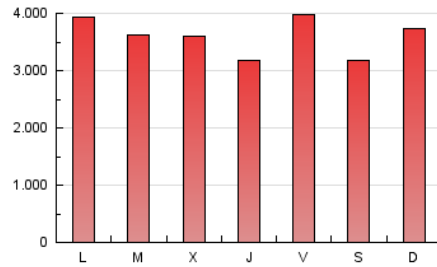

1. Cifras totales y promedios (Nacional)

MES - AÑO	NAVEGADORES UNICOS	VISITAS	PAGINAS
Septiembre - 2023	4.244.453	7.753.837	10.806.590
PROMEDIO DIARIO	232.448	258.461	360.220
PROMEDIO LUNES-VIERNES	235.524	262.581	367.670
PROMEDIO SABADO-DOMINGO	225.271	248.848	342.835
PAGINAS / VISITAS	1,39		
DURACION MEDIA VISITAS	0:01:37		
TIEMPO INTERACCIÓN MEDIO	0:00:44		

2. Secciones (Nacional)

	PAGINAS	%
HOME	1.081.216	10.01 %
RESTO	9.725.374	89.99 %

3. Por día del mes (Nacional)

Día	N. únicos	Visitas	Páginas	Día	N. únicos	Visitas	Páginas	Día	N. únicos	Visitas	Páginas
1	81.234	105.583	164.608	11	209.773	230.800	331.760	21	153.216	177.014	256.562
2	105.380	123.701	191.674	12	106.119	127.744	199.919	22	128.447	146.240	229.489
3	118.341	139.122	206.001	13	153.690	173.829	267.334	23	123.565	136.254	203.423
4	303.173	341.454	451.081	14	260.470	299.520	426.783	24	184.030	209.667	282.598
5	251.417	277.815	380.234	15	552.213	610.199	830.552	25	284.567	322.179	435.105
6	164.907	178.307	278.039	16	326.752	351.380	486.303	26	148.329	167.274	247.545
7	254.757	279.332	387.563	17	156.894	177.317	256.535	27	163.323	185.358	269.929
8	434.794	459.868	617.919	18	231.078	256.573	352.518	28	110.557	128.457	201.291
9	380.240	420.270	538.876	19	438.618	486.868	620.337	29	74.346	92.398	147.087
10	541.129	573.585	747.292	20	440.972	467.391	625.416	30	91.110	108.338	172.817

4. Gráficas (Nacional)

4.1 Por día de la semana (promedio)

N. únicos / Visitas (x 100)

Páginas (x 100)

4.2 Por franja horaria (promedio)

Visitas_ (x 1000)

Páginas (x 1000)

4.3 Por meses