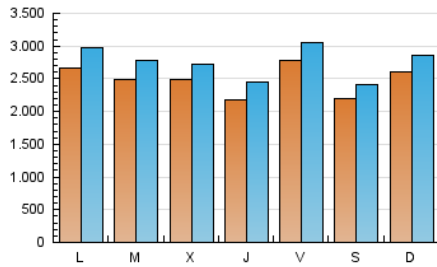

1. Cifras totales y promedios (Nacional e Internacional)

MES - AÑO	NAVEGADORES UNICOS	VISITAS	PAGINAS
Septiembre - 2023	4.686.449	8.253.292	11.499.788
PROMEDIO DIARIO	248.592	275.110	383.326
PROMEDIO LUNES-VIERNES	253.389	280.989	393.167
PROMEDIO SABADO-DOMINGO	237.399	261.392	360.365
PAGINAS / VISITAS	1,39		
DURACION MEDIA VISITAS	0:01:36		
TIEMPO INTERACCIÓN MEDIO	0:00:42		

2. Secciones (Nacional e Internacional)

	PAGINAS	%
HOME	1.128.664	9.81 %
RESTO	10.371.124	90.19 %

3. Por día del mes (Nacional e Internacional)

Día	N. únicos	Visitas	Páginas	Día	N. únicos	Visitas	Páginas	Día	N. únicos	Visitas	Páginas
1	86.627	111.626	173.511	11	220.458	241.386	347.415	21	175.545	198.861	287.520
2	110.930	129.822	200.458	12	113.864	136.023	212.198	22	137.535	155.446	243.200
3	124.114	145.640	215.241	13	167.423	190.446	287.657	23	129.811	144.972	213.279
4	310.340	350.978	462.371	14	289.213	331.655	468.425	24	191.493	218.606	293.567
5	259.874	285.656	393.170	15	580.148	637.926	869.178	25	293.975	331.180	450.335
6	176.058	190.148	294.366	16	347.017	370.003	514.313	26	157.038	177.080	261.352
7	293.056	318.416	438.179	17	167.068	186.480	271.144	27	170.855	193.546	280.918
8	503.609	520.691	708.653	18	242.727	268.509	368.686	28	115.935	134.301	210.317
9	410.626	450.574	583.302	19	467.327	516.605	661.133	29	79.383	98.075	155.312
10	560.003	591.657	771.791	20	480.188	512.208	682.605	30	95.525	114.776	180.192

4. Gráficas (Nacional e Internacional)

4.1 Por día de la semana (promedio)

N. únicos / Visitas (x 100)

Páginas (x 100)

4.2 Por franja horaria (promedio)

Visitas_ (x 1000)

Páginas (x 1000)

4.3 Por meses