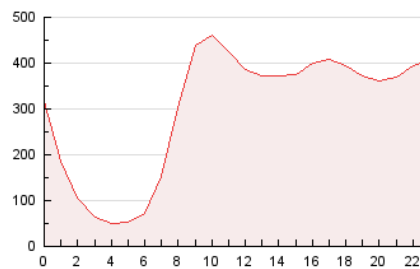

2. Secciones (Nacional e Internacional)

	PAGINAS	%
HOME	1.897.199	26.20 %
RESTO	5.344.640	73.80 %

3. Por día del mes (Nacional e Internacional)

Día	N. únicos	Visitas	Páginas	Día	N. únicos	Visitas	Páginas	Día	N. únicos	Visitas	Páginas
1	133.226	169.889	302.618	11	118.458	147.964	254.417	21	108.392	136.552	247.221
2	128.671	161.546	282.056	12	113.227	142.299	232.882	22	99.057	126.084	234.181
3	155.555	190.857	316.522	13	99.562	125.475	219.021	23	116.872	148.095	257.876
4	164.552	198.879	311.744	14	109.390	138.803	248.691	24	93.622	118.268	218.104
5	106.959	135.308	233.006	15	98.278	124.330	227.667	25	82.950	103.943	192.658
6	130.021	161.388	260.931	16	89.478	114.133	201.774	26	86.897	109.489	204.323
7	123.684	158.901	271.564	17	88.775	114.078	205.650	27	109.366	136.004	256.059
8	117.479	154.428	276.034	18	90.271	113.717	196.656	28	103.131	131.211	238.062
9	107.664	138.032	241.843	19	102.269	127.975	209.335	29	99.895	124.705	234.072
10	94.137	128.617	234.183	20	97.531	122.072	206.404	30	101.175	126.818	226.285

4. Gráficas (Nacional e Internacional)

4.1 Por día de la semana (promedio)

N. únicos / Visitas (x 100)

Páginas (x 100)

4.2 Por franja horaria (promedio)

Visitas (x 1000)

Páginas (x 1000)

4.3 Por meses