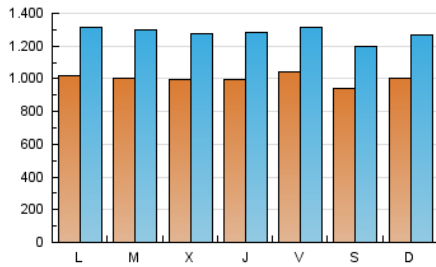

1. Cifras totales y promedios (Nacional)

MES - AÑO	NAVEGADORES UNICOS	VISITAS	PAGINAS
Septiembre - 2020	1.442.004	3.834.764	6.768.267
PROMEDIO DIARIO	100.195	127.825	225.609
PROMEDIO LUNES-VIERNES	101.205	129.461	230.059
PROMEDIO SABADO-DOMINGO	97.416	123.328	213.370
PAGINAS / VISITAS	1,76		
DURACION MEDIA VISITAS	0:03:02		
DURACION MEDIA PAGINAS	0:03:57		

2. Secciones (Nacional)

	PAGINAS	%
HOME	1.813.100	26.79 %
RESTO	4.955.167	73.21 %

3. Por día del mes (Nacional)

Día	N. únicos	Visitas	Páginas	Día	N. únicos	Visitas	Páginas	Día	N. únicos	Visitas	Páginas
1	123.399	159.063	284.707	11	108.849	137.884	237.952	21	99.823	126.842	231.667
2	118.373	150.714	264.339	12	104.288	132.027	217.137	22	90.071	116.402	219.080
3	146.263	179.464	296.901	13	90.919	115.874	203.576	23	107.886	137.916	241.921
4	153.040	187.975	294.424	14	100.471	128.569	232.376	24	85.348	108.722	202.354
5	98.154	126.220	218.730	15	89.843	114.510	211.760	25	74.631	95.195	178.005
6	120.787	151.580	246.388	16	81.482	104.961	187.049	26	79.508	101.026	191.031
7	114.313	148.320	254.019	17	80.746	105.318	191.941	27	101.416	126.843	240.575
8	108.210	143.565	258.090	18	81.884	104.682	182.732	28	94.339	121.225	221.511
9	98.817	127.262	224.681	19	94.512	119.453	195.977	29	90.986	114.243	217.179
10	86.067	118.786	218.835	20	89.741	113.599	193.545	30	91.675	116.524	209.785

4. Gráficas (Nacional)

4.1 Por día de la semana (promedio)

N. únicos / Visitas (x 100)

Páginas (x 100)

4.2 Por franja horaria (promedio)

Visitas (x 1000)

Páginas (x 1000)

4.3 Por meses