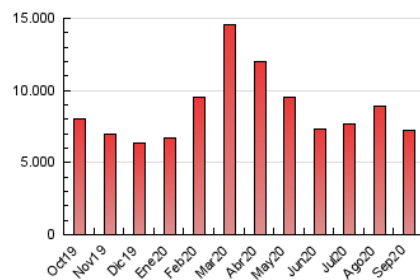

Páginas (x 1000)