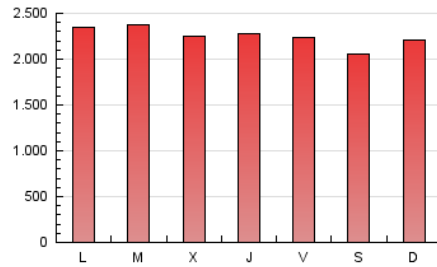

1. Cifras totales y promedios (Nacional)

MES - AÑO	NAVEGADORES UNICOS	VISITAS	PAGINAS
Septiembre - 2020	1.442.004	3.834.764	6.768.267
PROMEDIO DIARIO	100.195	127.825	225.609
PROMEDIO LUNES-VIERNES	101.205	129.461	230.059
PROMEDIO SABADO-DOMINGO	97.416	123.328	213.370
PAGINAS / VISITAS	1,76		
DURACION MEDIA VISITAS	0:03:02		
DURACION MEDIA PAGINAS	0:03:57		

2. Secciones (Nacional)

	PAGINAS	%
HOME	1.813.100	26.79 %
RESTO	4.955.167	73.21 %

3. Por día del mes (Nacional)

Día	N. únicos	Visitas	Páginas	Día	N. únicos	Visitas	Páginas	Día	N. únicos	Visitas	Páginas
1	123.399	159.063	284.707	11	108.849	137.884	237.952	21	99.823	126.842	231.667
2	118.373	150.714	264.339	12	104.288	132.027	217.137	22	90.071	116.402	219.080
3	146.263	179.464	296.901	13	90.919	115.874	203.576	23	107.886	137.916	241.921
4	153.040	187.975	294.424	14	100.471	128.569	232.376	24	85.348	108.722	202.354
5	98.154	126.220	218.730	15	89.843	114.510	211.760	25	74.631	95.195	178.005
6	120.787	151.580	246.388	16	81.482	104.961	187.049	26	79.508	101.026	191.031
7	114.313	148.320	254.019	17	80.746	105.318	191.941	27	101.416	126.843	240.575
8	108.210	143.565	258.090	18	81.884	104.682	182.732	28	94.339	121.225	221.511
9	98.817	127.262	224.681	19	94.512	119.453	195.977	29	90.986	114.243	217.179
10	86.067	118.786	218.835	20	89.741	113.599	193.545	30	91.675	116.524	209.785

4. Gráficas (Nacional)

4.1 Por día de la semana (promedio)

N. únicos / Visitas (x 100)

Páginas (x 100)

4.2 Por franja horaria (promedio)

Visitas (x 1000)

Páginas (x 1000)

4.3 Por meses