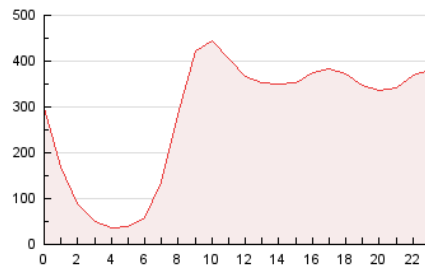

2. Secciones (Nacional)

	PAGINAS	%
HOME	1.813.100	26.79 %
RESTO	4.955.167	73.21 %

3. Por día del mes (Nacional)

Día	N. únicos	Visitas	Páginas	Día	N. únicos	Visitas	Páginas	Día	N. únicos	Visitas	Páginas
1	123.399	159.063	284.707	11	108.849	137.884	237.952	21	99.823	126.842	231.667
2	118.373	150.714	264.339	12	104.288	132.027	217.137	22	90.071	116.402	219.080
3	146.263	179.464	296.901	13	90.919	115.874	203.576	23	107.886	137.916	241.921
4	153.040	187.975	294.424	14	100.471	128.569	232.376	24	85.348	108.722	202.354
5	98.154	126.220	218.730	15	89.843	114.510	211.760	25	74.631	95.195	178.005
6	120.787	151.580	246.388	16	81.482	104.961	187.049	26	79.508	101.026	191.031
7	114.313	148.320	254.019	17	80.746	105.318	191.941	27	101.416	126.843	240.575
8	108.210	143.565	258.090	18	81.884	104.682	182.732	28	94.339	121.225	221.511
9	98.817	127.262	224.681	19	94.512	119.453	195.977	29	90.986	114.243	217.179
10	86.067	118.786	218.835	20	89.741	113.599	193.545	30	91.675	116.524	209.785

4. Gráficas (Nacional)

4.1 Por día de la semana (promedio)

N. únicos / Visitas (x 100)

Páginas (x 100)

4.2 Por franja horaria (promedio)

Visitas (x 1000)

Páginas (x 1000)

4.3 Por meses