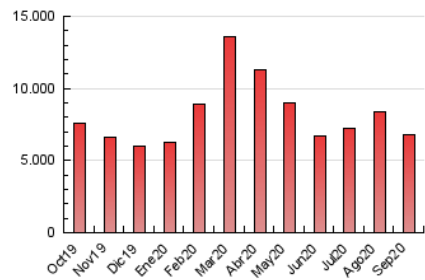

Páginas (x 1000)