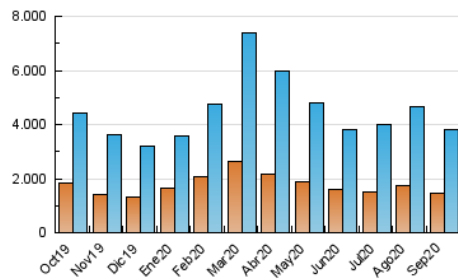

4.3 Por meses

N. únicos / Visitas (x 1000)