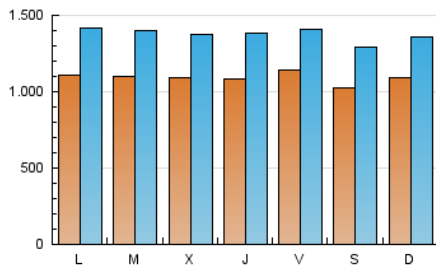

1. Cifras totales y promedios (Nacional e Internacional)

MES - AÑO	NAVEGADORES UNICOS	VISITAS	PAGINAS
Septiembre - 2020	1.663.925	4.129.860	7.241.839
PROMEDIO DIARIO	109.018	137.662	241.395
PROMEDIO LUNES-VIERNES	110.214	139.539	246.358
PROMEDIO SABADO-DOMINGO	105.729	132.501	227.745
PAGINAS / VISITAS	1,75		
DURACION MEDIA VISITAS	0:03:06		
DURACION MEDIA PAGINAS	0:04:07		

2. Secciones (Nacional e Internacional)

	PAGINAS	%
HOME	1.897.199	26.20 %
RESTO	5.344.640	73.80 %

3. Por día del mes (Nacional e Internacional)

Día	N. únicos	Visitas	Páginas	Día	N. únicos	Visitas	Páginas	Día	N. únicos	Visitas	Páginas
1	133.226	169.889	302.618	11	118.458	147.964	254.417	21	108.392	136.552	247.221
2	128.671	161.546	282.056	12	113.227	142.299	232.882	22	99.057	126.084	234.181
3	155.555	190.857	316.522	13	99.562	125.475	219.021	23	116.872	148.095	257.876
4	164.552	198.879	311.744	14	109.390	138.803	248.691	24	93.622	118.268	218.104
5	106.959	135.308	233.006	15	98.278	124.330	227.667	25	82.950	103.943	192.658
6	130.021	161.388	260.931	16	89.478	114.133	201.774	26	86.897	109.489	204.323
7	123.684	158.901	271.564	17	88.775	114.078	205.650	27	109.366	136.004	256.059
8	117.479	154.428	276.034	18	90.271	113.717	196.656	28	103.131	131.211	238.062
9	107.664	138.032	241.843	19	102.269	127.975	209.335	29	99.895	124.705	234.072
10	94.137	128.617	234.183	20	97.531	122.072	206.404	30	101.175	126.818	226.285

4. Gráficas (Nacional e Internacional)

4.1 Por día de la semana (promedio)

N. únicos / Visitas (x 100)

Páginas (x 100)

4.2 Por franja horaria (promedio)

Visitas (x 1000)

Páginas (x 1000)

4.3 Por meses