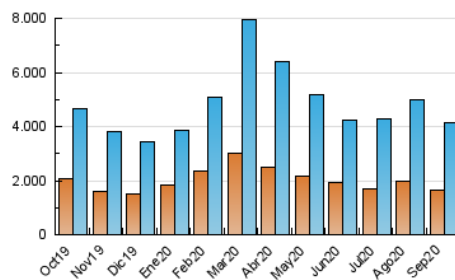

4.3 Por meses

N. únicos / Visitas (x 1000)