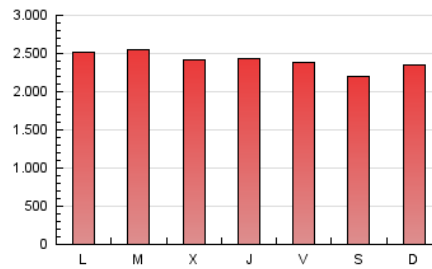

1. Cifras totales y promedios (Nacional e Internacional)

MES - AÑO	NAVEGADORES UNICOS	VISITAS	PAGINAS
Septiembre - 2020	1.663.925	4.129.860	7.241.839
PROMEDIO DIARIO	109.018	137.662	241.395
PROMEDIO LUNES-VIERNES	110.214	139.539	246.358
PROMEDIO SABADO-DOMINGO	105.729	132.501	227.745
PAGINAS / VISITAS	1,75		
DURACION MEDIA VISITAS	0:03:06		
DURACION MEDIA PAGINAS	0:04:07		

2. Secciones (Nacional e Internacional)

	PAGINAS	%
HOME	1.897.199	26.20 %
RESTO	5.344.640	73.80 %

3. Por día del mes (Nacional e Internacional)

Día	N. únicos	Visitas	Páginas	Día	N. únicos	Visitas	Páginas	Día	N. únicos	Visitas	Páginas
1	133.226	169.889	302.618	11	118.458	147.964	254.417	21	108.392	136.552	247.221
2	128.671	161.546	282.056	12	113.227	142.299	232.882	22	99.057	126.084	234.181
3	155.555	190.857	316.522	13	99.562	125.475	219.021	23	116.872	148.095	257.876
4	164.552	198.879	311.744	14	109.390	138.803	248.691	24	93.622	118.268	218.104
5	106.959	135.308	233.006	15	98.278	124.330	227.667	25	82.950	103.943	192.658
6	130.021	161.388	260.931	16	89.478	114.133	201.774	26	86.897	109.489	204.323
7	123.684	158.901	271.564	17	88.775	114.078	205.650	27	109.366	136.004	256.059
8	117.479	154.428	276.034	18	90.271	113.717	196.656	28	103.131	131.211	238.062
9	107.664	138.032	241.843	19	102.269	127.975	209.335	29	99.895	124.705	234.072
10	94.137	128.617	234.183	20	97.531	122.072	206.404	30	101.175	126.818	226.285

4. Gráficas (Nacional e Internacional)

4.1 Por día de la semana (promedio)

N. únicos / Visitas (x 100)

Páginas (x 100)

4.2 Por franja horaria (promedio)

Visitas (x 1000)

Páginas (x 1000)

4.3 Por meses