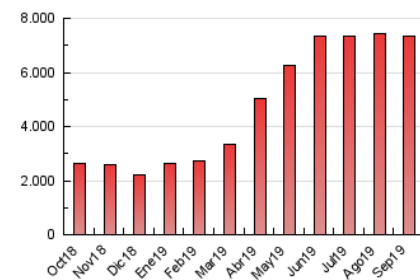

#### 3. Por día del mes (Nacional)

Día	N. únicos	Visitas	Páginas	Día	N. únicos	Visitas	Páginas	Día	N. únicos	Visitas	Páginas
1	99.430	125.988	221.217	11	84.711	102.970	184.595	21	120.119	139.718	215.834
2	205.935	243.422	364.260	12	92.118	112.905	201.898	22	111.632	133.725	218.094
3	154.711	178.273	282.385	13	92.797	111.576	195.667	23	109.418	134.369	231.178
4	104.981	129.126	220.767	14	105.460	130.648	224.625	24	134.889	162.971	271.360
5	85.264	102.685	181.102	15	132.496	164.595	282.455	25	137.853	161.975	277.669
6	102.314	124.618	216.938	16	134.424	165.268	286.356	26	111.146	133.172	239.917
7	107.043	131.294	232.434	17	117.381	140.710	244.704	27	174.224	200.882	326.065
8	136.292	166.847	335.090	18	86.208	108.204	199.189	28	100.766	121.058	215.674
9	95.232	115.042	214.287	19	77.612	94.793	171.333	29	203.518	247.327	422.030
10	80.888	96.732	169.246	20	82.708	98.209	179.862	30	142.443	170.357	303.142

4. Gráficas (Nacional)

4.1 Por día de la semana (promedio)

N. únicos / Visitas (x 100)

Páginas (x 100)

4.2 Por franja horaria (promedio)

Visitas (x 1000)

Páginas (x 1000)

4.3 Por meses

N. únicos / Visitas (x 1000)

Páginas (x 1000)