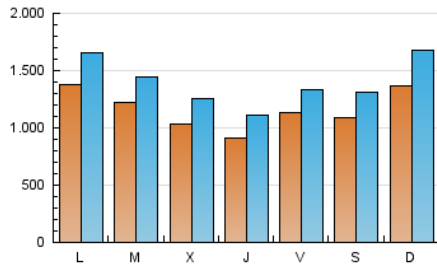

4. Gráficas (Nacional)

4.1 Por día de la semana (promedio)

N. únicos / Visitas (x 100)