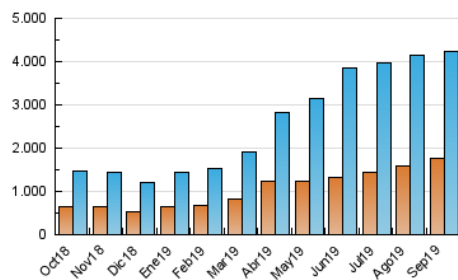

#### 3. Por día del mes (Nacional)

Día	N. únicos	Visitas	Páginas	Día	N. únicos	Visitas	Páginas	Día	N. únicos	Visitas	Páginas
1	99.430	125.988	221.217	11	84.711	102.970	184.595	21	120.119	139.718	215.834
2	205.935	243.422	364.260	12	92.118	112.905	201.898	22	111.632	133.725	218.094
3	154.711	178.273	282.385	13	92.797	111.576	195.667	23	109.418	134.369	231.178
4	104.981	129.126	220.767	14	105.460	130.648	224.625	24	134.889	162.971	271.360
5	85.264	102.685	181.102	15	132.496	164.595	282.455	25	137.853	161.975	277.669
6	102.314	124.618	216.938	16	134.424	165.268	286.356	26	111.146	133.172	239.917
7	107.043	131.294	232.434	17	117.381	140.710	244.704	27	174.224	200.882	326.065
8	136.292	166.847	335.090	18	86.208	108.204	199.189	28	100.766	121.058	215.674
9	95.232	115.042	214.287	19	77.612	94.793	171.333	29	203.518	247.327	422.030
10	80.888	96.732	169.246	20	82.708	98.209	179.862	30	142.443	170.357	303.142

4. Gráficas (Nacional)

4.1 Por día de la semana (promedio)

N. únicos / Visitas (x 100)

Páginas (x 100)

4.2 Por franja horaria (promedio)

Visitas (x 1000)

Páginas (x 1000)

4.3 Por meses

N. únicos / Visitas (x 1000)

Páginas (x 1000)