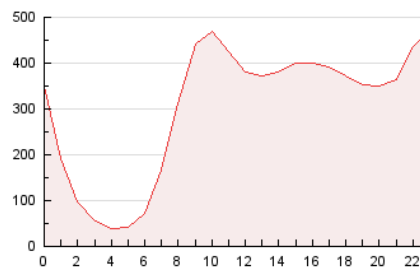

#### 3. Por día del mes (Nacional)

Día	N. únicos	Visitas	Páginas	Día	N. únicos	Visitas	Páginas	Día	N. únicos	Visitas	Páginas
1	99.430	125.988	221.217	11	84.711	102.970	184.595	21	120.119	139.718	215.834
2	205.935	243.422	364.260	12	92.118	112.905	201.898	22	111.632	133.725	218.094
3	154.711	178.273	282.385	13	92.797	111.576	195.667	23	109.418	134.369	231.178
4	104.981	129.126	220.767	14	105.460	130.648	224.625	24	134.889	162.971	271.360
5	85.264	102.685	181.102	15	132.496	164.595	282.455	25	137.853	161.975	277.669
6	102.314	124.618	216.938	16	134.424	165.268	286.356	26	111.146	133.172	239.917
7	107.043	131.294	232.434	17	117.381	140.710	244.704	27	174.224	200.882	326.065
8	136.292	166.847	335.090	18	86.208	108.204	199.189	28	100.766	121.058	215.674
9	95.232	115.042	214.287	19	77.612	94.793	171.333	29	203.518	247.327	422.030
10	80.888	96.732	169.246	20	82.708	98.209	179.862	30	142.443	170.357	303.142

4. Gráficas (Nacional)

4.1 Por día de la semana (promedio)

N. únicos / Visitas (x 100)

Páginas (x 100)

4.2 Por franja horaria (promedio)

Visitas (x 1000)

Páginas (x 1000)

4.3 Por meses