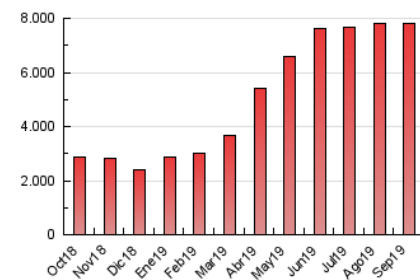

### 3. Por día del mes (Nacional e Internacional)

Día	N. únicos	Visitas	Páginas	Día	N. únicos	Visitas	Páginas	Día	N. únicos	Visitas	Páginas
1	104.032	131.200	229.749	11	89.481	108.362	193.633	21	125.173	145.277	224.485
2	213.673	252.275	377.657	12	97.185	118.228	211.206	22	117.667	140.414	228.909
3	162.092	186.425	295.506	13	97.439	116.480	203.521	23	115.693	141.652	244.287
4	110.654	135.459	231.673	14	110.718	137.277	256.768	24	141.650	171.035	285.713
5	90.348	108.238	190.555	15	141.771	177.702	375.010	25	143.970	169.095	289.842
6	106.916	130.384	226.219	16	141.863	174.189	315.278	26	117.078	139.795	251.228
7	112.003	136.721	241.415	17	123.689	148.271	260.415	27	182.739	209.989	341.199
8	142.418	173.713	346.233	18	91.949	114.512	210.604	28	107.333	128.923	228.407
9	101.224	121.627	224.959	19	82.354	100.469	181.442	29	215.801	260.767	446.060
10	85.892	102.232	177.830	20	87.764	103.456	188.446	30	151.155	179.700	320.287

4. Gráficas (Nacional e Internacional)

4.1 Por día de la semana (promedio)

N. únicos / Visitas (x 100)

Páginas (x 100)

4.2 Por franja horaria (promedio)

Visitas (x 1000)

Páginas (x 1000)

4.3 Por meses

N. únicos / Visitas (x 1000)

Páginas (x 1000)