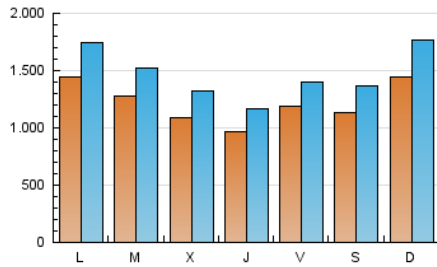

4. Gráficas (Nacional e Internacional)

4.1 Por día de la semana (promedio)

N. únicos / Visitas (x 100)