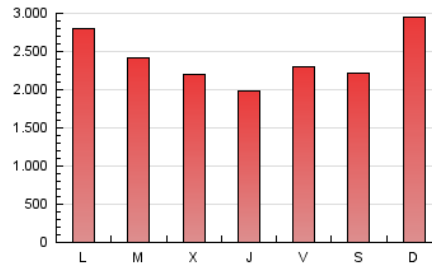

#### 2. Secciones (Nacional)

	PAGINAS	%
<b>HOME</b>	1.294.878	17.67 %
<b>RESTO</b>	6.034.495	82.33 %

#### 3. Por día del mes (Nacional)

Día	N. únicos	Visitas	Páginas	Día	N. únicos	Visitas	Páginas	Día	N. únicos	Visitas	Páginas
1	99.430	125.988	221.217	11	84.711	102.970	184.595	21	120.119	139.718	215.834
2	205.935	243.422	364.260	12	92.118	112.905	201.898	22	111.632	133.725	218.094
3	154.711	178.273	282.385	13	92.797	111.576	195.667	23	109.418	134.369	231.178
4	104.981	129.126	220.767	14	105.460	130.648	224.625	24	134.889	162.971	271.360
5	85.264	102.685	181.102	15	132.496	164.595	282.455	25	137.853	161.975	277.669
6	102.314	124.618	216.938	16	134.424	165.268	286.356	26	111.146	133.172	239.917
7	107.043	131.294	232.434	17	117.381	140.710	244.704	27	174.224	200.882	326.065
8	136.292	166.847	335.090	18	86.208	108.204	199.189	28	100.766	121.058	215.674
9	95.232	115.042	214.287	19	77.612	94.793	171.333	29	203.518	247.327	422.030
10	80.888	96.732	169.246	20	82.708	98.209	179.862	30	142.443	170.357	303.142

4. Gráficas (Nacional)

4.1 Por día de la semana (promedio)

N. únicos / Visitas (x 100)

Páginas (x 100)

4.2 Por franja horaria (promedio)

Visitas (x 1000)

Páginas (x 1000)

4.3 Por meses