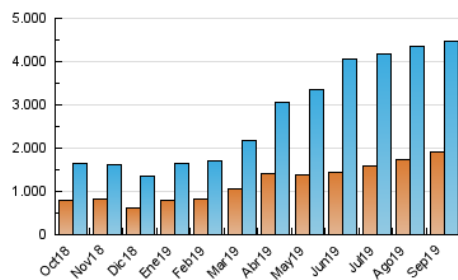

### 3. Por día del mes (Nacional e Internacional)

Día	N. únicos	Visitas	Páginas	Día	N. únicos	Visitas	Páginas	Día	N. únicos	Visitas	Páginas
1	104.032	131.200	229.749	11	89.481	108.362	193.633	21	125.173	145.277	224.485
2	213.673	252.275	377.657	12	97.185	118.228	211.206	22	117.667	140.414	228.909
3	162.092	186.425	295.506	13	97.439	116.480	203.521	23	115.693	141.652	244.287
4	110.654	135.459	231.673	14	110.718	137.277	256.768	24	141.650	171.035	285.713
5	90.348	108.238	190.555	15	141.771	177.702	375.010	25	143.970	169.095	289.842
6	106.916	130.384	226.219	16	141.863	174.189	315.278	26	117.078	139.795	251.228
7	112.003	136.721	241.415	17	123.689	148.271	260.415	27	182.739	209.989	341.199
8	142.418	173.713	346.233	18	91.949	114.512	210.604	28	107.333	128.923	228.407
9	101.224	121.627	224.959	19	82.354	100.469	181.442	29	215.801	260.767	446.060
10	85.892	102.232	177.830	20	87.764	103.456	188.446	30	151.155	179.700	320.287

4. Gráficas (Nacional e Internacional)

4.1 Por día de la semana (promedio)

N. únicos / Visitas (x 100)

Páginas (x 100)

4.2 Por franja horaria (promedio)

Visitas (x 1000)

Páginas (x 1000)

4.3 Por meses

N. únicos / Visitas (x 1000)

Páginas (x 1000)