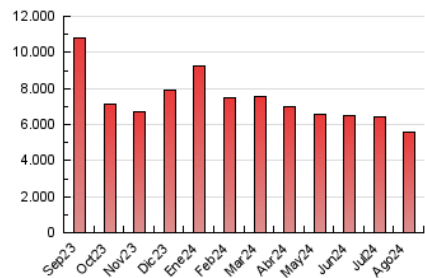

2. Secciones (Nacional)

	PAGINAS	%
HOME	1.166.393	20.85 %
RESTO	4.428.638	79.15 %

3. Por día del mes (Nacional)

Día	N. únicos	Visitas	Páginas	Día	N. únicos	Visitas	Páginas	Día	N. únicos	Visitas	Páginas
1	83.246	101.497	171.615	11	96.814	117.486	180.514	21	89.141	111.300	180.975
2	86.642	110.345	174.267	12	135.143	170.478	256.544	22	79.899	100.928	164.002
3	147.798	167.911	225.067	13	136.287	175.550	262.862	23	70.129	88.198	147.631
4	93.531	119.245	178.060	14	94.861	118.448	188.564	24	84.223	102.184	157.573
5	98.633	123.014	199.450	15	73.422	89.263	140.025	25	126.172	154.595	225.597
6	103.160	131.726	206.858	16	76.317	93.768	151.463	26	106.223	125.017	197.385
7	90.442	108.860	167.951	17	82.225	102.299	154.807	27	86.782	109.142	168.146
8	88.585	111.490	163.148	18	81.179	102.431	165.730	28	102.158	120.814	187.766
9	84.917	107.069	164.523	19	105.884	135.595	209.940	29	78.271	93.028	155.522
10	70.941	86.598	133.636	20	100.990	123.638	194.690	30	83.915	104.120	165.897
								31	79.612	97.169	154.823

4. Gráficas (Nacional)

4.1 Por día de la semana (promedio)

N. únicos / Visitas (x 100)

Páginas (x 100)

4.2 Por franja horaria (promedio)

Visitas_ (x 1000)

Páginas (x 1000)

4.3 Por meses

N. únicos / Visitas (x 1000)

Páginas (x 1000)

5. Observaciones

Este Medio Electrónico de Comunicación ha sido medido por la herramienta Google Analytics de Google (GA4).

Nota: Debido a un fallo técnico en la herramienta de medición, no relacionado con OJD interactiva, los datos del 27/08/2024 pueden estar incompletos.

Visita:

Una secuencia ininterrumpida de páginas servidas a un usuario válido. Si dicho usuario no realiza peticiones de páginas en un periodo de tiempo (30 min) la siguiente petición constituirá el inicio de una nueva visita.