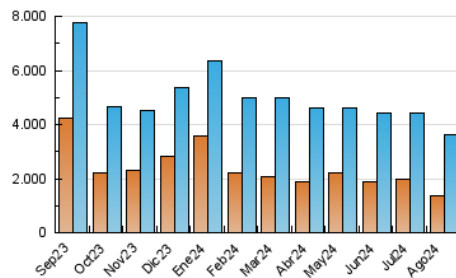

2. Secciones (Nacional)

	PAGINAS	%
HOME	1.166.393	20.85 %
RESTO	4.428.638	79.15 %

3. Por día del mes (Nacional)

Día	N. únicos	Visitas	Páginas	Día	N. únicos	Visitas	Páginas	Día	N. únicos	Visitas	Páginas
1	83.246	101.497	171.615	11	96.814	117.486	180.514	21	89.141	111.300	180.975
2	86.642	110.345	174.267	12	135.143	170.478	256.544	22	79.899	100.928	164.002
3	147.798	167.911	225.067	13	136.287	175.550	262.862	23	70.129	88.198	147.631
4	93.531	119.245	178.060	14	94.861	118.448	188.564	24	84.223	102.184	157.573
5	98.633	123.014	199.450	15	73.422	89.263	140.025	25	126.172	154.595	225.597
6	103.160	131.726	206.858	16	76.317	93.768	151.463	26	106.223	125.017	197.385
7	90.442	108.860	167.951	17	82.225	102.299	154.807	27	86.782	109.142	168.146
8	88.585	111.490	163.148	18	81.179	102.431	165.730	28	102.158	120.814	187.766
9	84.917	107.069	164.523	19	105.884	135.595	209.940	29	78.271	93.028	155.522
10	70.941	86.598	133.636	20	100.990	123.638	194.690	30	83.915	104.120	165.897
								31	79.612	97.169	154.823

4. Gráficas (Nacional)

4.1 Por día de la semana (promedio)

N. únicos / Visitas (x 100)

Páginas (x 100)

4.2 Por franja horaria (promedio)

Visitas_ (x 1000)

Páginas (x 1000)

4.3 Por meses

N. únicos / Visitas (x 1000)

Páginas (x 1000)

5. Observaciones

Este Medio Electrónico de Comunicación ha sido medido por la herramienta Google Analytics de Google (GA4).

Nota: Debido a un fallo técnico en la herramienta de medición, no relacionado con OJD interactiva, los datos del 27/08/2024 pueden estar incompletos.

Visita:

Una secuencia ininterrumpida de páginas servidas a un usuario válido. Si dicho usuario no realiza peticiones de páginas en un periodo de tiempo (30 min) la siguiente petición constituirá el inicio de una nueva visita.