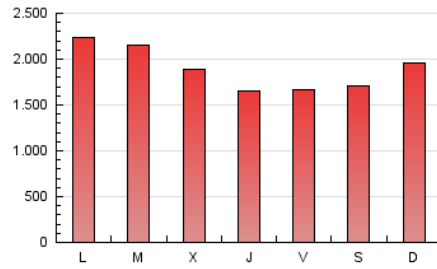

1. Cifras totales y promedios (Nacional e Internacional)

MES - AÑO	NAVEGADORES UNICOS	VISITAS	PAGINAS
Agosto - 2024	1.449.021	3.741.318	5.812.777
PROMEDIO DIARIO	97.911	120.688	187.509
PROMEDIO LUNES-VIERNES	97.205	120.572	189.848
PROMEDIO SABADO-DOMINGO	99.636	120.970	181.791
PAGINAS / VISITAS	1,55		
DURACION MEDIA VISITAS	0:02:42		
TIEMPO INTERACCIÓN MEDIO	0:02:25		

2. Secciones (Nacional e Internacional)

	PAGINAS	%
HOME	1.216.160	20.92 %
RESTO	4.596.617	79.08 %

3. Por día del mes (Nacional e Internacional)

Día	N. únicos	Visitas	Páginas	Día	N. únicos	Visitas	Páginas	Día	N. únicos	Visitas	Páginas
1	86.559	104.691	177.952	11	100.688	122.716	187.302	21	92.793	115.895	188.308
2	90.133	114.356	180.320	12	140.189	175.972	265.803	22	83.760	104.928	170.989
3	150.895	171.914	230.479	13	141.330	181.679	272.061	23	73.073	92.316	154.143
4	96.505	122.497	184.197	14	99.186	122.919	196.438	24	88.497	107.069	164.478
5	102.394	128.420	206.566	15	77.169	93.920	147.388	25	134.237	162.438	237.892
6	106.764	136.283	213.723	16	79.827	98.629	157.771	26	112.206	131.831	207.439
7	93.672	113.029	174.156	17	84.807	106.165	160.335	27	89.837	113.649	174.545
8	91.917	115.419	169.655	18	84.612	106.351	171.905	28	105.779	125.025	194.556
9	88.605	111.726	171.235	19	109.741	139.018	217.406	29	81.356	96.224	161.599
10	74.216	89.835	139.364	20	105.303	128.743	202.815	30	86.912	107.920	171.788
								31	82.269	99.741	160.169

4. Gráficas (Nacional e Internacional)

4.1 Por día de la semana (promedio)

N. únicos / Visitas (x 100)

Páginas (x 100)

4.2 Por franja horaria (promedio)

Visitas_ (x 1000)

Páginas (x 1000)

4.3 Por meses