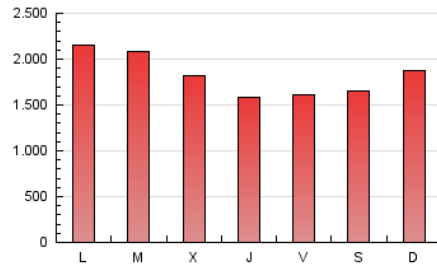

1. Cifras totales y promedios (Nacional)

MES - AÑO	NAVEGADORES UNICOS	VISITAS	PAGINAS
Agosto - 2024	1.362.849	3.603.206	5.595.031
PROMEDIO DIARIO	94.114	116.232	180.485
PROMEDIO LUNES-VIERNES	93.411	116.059	182.692
PROMEDIO SABADO-DOMINGO	95.833	116.658	175.090
PAGINAS / VISITAS	1,55		
DURACION MEDIA VISITAS	0:02:41		
TIEMPO INTERACCIÓN MEDIO	0:02:28		

2. Secciones (Nacional)

	PAGINAS	%
HOME	1.166.393	20.85 %
RESTO	4.428.638	79.15 %

3. Por día del mes (Nacional)

Día	N. únicos	Visitas	Páginas	Día	N. únicos	Visitas	Páginas	Día	N. únicos	Visitas	Páginas
1	83.246	101.497	171.615	11	96.814	117.486	180.514	21	89.141	111.300	180.975
2	86.642	110.345	174.267	12	135.143	170.478	256.544	22	79.899	100.928	164.002
3	147.798	167.911	225.067	13	136.287	175.550	262.862	23	70.129	88.198	147.631
4	93.531	119.245	178.060	14	94.861	118.448	188.564	24	84.223	102.184	157.573
5	98.633	123.014	199.450	15	73.422	89.263	140.025	25	126.172	154.595	225.597
6	103.160	131.726	206.858	16	76.317	93.768	151.463	26	106.223	125.017	197.385
7	90.442	108.860	167.951	17	82.225	102.299	154.807	27	86.782	109.142	168.146
8	88.585	111.490	163.148	18	81.179	102.431	165.730	28	102.158	120.814	187.766
9	84.917	107.069	164.523	19	105.884	135.595	209.940	29	78.271	93.028	155.522
10	70.941	86.598	133.636	20	100.990	123.638	194.690	30	83.915	104.120	165.897
								31	79.612	97.169	154.823

4. Gráficas (Nacional)

4.1 Por día de la semana (promedio)

N. únicos / Visitas (x 100)

Páginas (x 100)

4.2 Por franja horaria (promedio)

Visitas_ (x 1000)

Páginas (x 1000)

4.3 Por meses