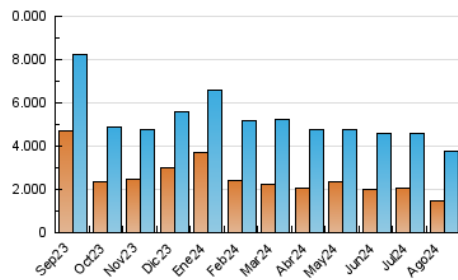

4.3 Por meses

N. únicos / Visitas (x 1000)