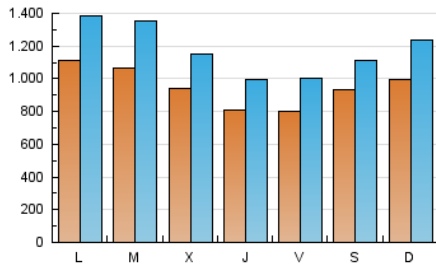

1. Cifras totales y promedios (Nacional)

MES - AÑO	NAVEGADORES UNICOS	VISITAS	PAGINAS
Agosto - 2024	1.362.849	3.603.206	5.595.031
PROMEDIO DIARIO	94.114	116.232	180.485
PROMEDIO LUNES-VIERNES	93.411	116.059	182.692
PROMEDIO SABADO-DOMINGO	95.833	116.658	175.090
PAGINAS / VISITAS	1,55		
DURACION MEDIA VISITAS	0:02:41		
TIEMPO INTERACCIÓN MEDIO	0:02:28		

2. Secciones (Nacional)

	PAGINAS	%
HOME	1.166.393	20.85 %
RESTO	4.428.638	79.15 %

3. Por día del mes (Nacional)

Día	N. únicos	Visitas	Páginas	Día	N. únicos	Visitas	Páginas	Día	N. únicos	Visitas	Páginas
1	83.246	101.497	171.615	11	96.814	117.486	180.514	21	89.141	111.300	180.975
2	86.642	110.345	174.267	12	135.143	170.478	256.544	22	79.899	100.928	164.002
3	147.798	167.911	225.067	13	136.287	175.550	262.862	23	70.129	88.198	147.631
4	93.531	119.245	178.060	14	94.861	118.448	188.564	24	84.223	102.184	157.573
5	98.633	123.014	199.450	15	73.422	89.263	140.025	25	126.172	154.595	225.597
6	103.160	131.726	206.858	16	76.317	93.768	151.463	26	106.223	125.017	197.385
7	90.442	108.860	167.951	17	82.225	102.299	154.807	27	86.782	109.142	168.146
8	88.585	111.490	163.148	18	81.179	102.431	165.730	28	102.158	120.814	187.766
9	84.917	107.069	164.523	19	105.884	135.595	209.940	29	78.271	93.028	155.522
10	70.941	86.598	133.636	20	100.990	123.638	194.690	30	83.915	104.120	165.897
								31	79.612	97.169	154.823

4. Gráficas (Nacional)

4.1 Por día de la semana (promedio)

N. únicos / Visitas (x 100)

Páginas (x 100)

4.2 Por franja horaria (promedio)

Visitas_ (x 1000)

Páginas (x 1000)

4.3 Por meses

N. únicos / Visitas (x 1000)

Páginas (x 1000)

5. Observaciones

Este Medio Electrónico de Comunicación ha sido medido por la herramienta Google Analytics de Google (GA4).

Nota: Debido a un fallo técnico en la herramienta de medición, no relacionado con OJD interactiva, los datos del 27/08/2024 pueden estar incompletos.