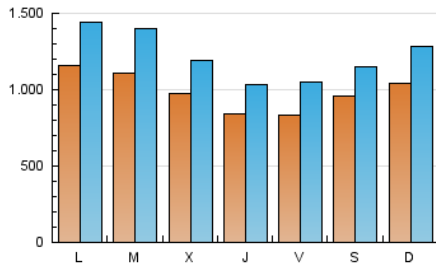

1. Cifras totales y promedios (Nacional e Internacional)

MES - AÑO	NAVEGADORES UNICOS	VISITAS	PAGINAS
Agosto - 2024	1.449.021	3.741.318	5.812.777
PROMEDIO DIARIO	97.911	120.688	187.509
PROMEDIO LUNES-VIERNES	97.205	120.572	189.848
PROMEDIO SABADO-DOMINGO	99.636	120.970	181.791
PAGINAS / VISITAS	1,55		
DURACION MEDIA VISITAS	0:02:42		
TIEMPO INTERACCIÓN MEDIO	0:02:25		

2. Secciones (Nacional e Internacional)

	PAGINAS	%
HOME	1.216.160	20.92 %
RESTO	4.596.617	79.08 %

3. Por día del mes (Nacional e Internacional)

Día	N. únicos	Visitas	Páginas	Día	N. únicos	Visitas	Páginas	Día	N. únicos	Visitas	Páginas
1	86.559	104.691	177.952	11	100.688	122.716	187.302	21	92.793	115.895	188.308
2	90.133	114.356	180.320	12	140.189	175.972	265.803	22	83.760	104.928	170.989
3	150.895	171.914	230.479	13	141.330	181.679	272.061	23	73.073	92.316	154.143
4	96.505	122.497	184.197	14	99.186	122.919	196.438	24	88.497	107.069	164.478
5	102.394	128.420	206.566	15	77.169	93.920	147.388	25	134.237	162.438	237.892
6	106.764	136.283	213.723	16	79.827	98.629	157.771	26	112.206	131.831	207.439
7	93.672	113.029	174.156	17	84.807	106.165	160.335	27	89.837	113.649	174.545
8	91.917	115.419	169.655	18	84.612	106.351	171.905	28	105.779	125.025	194.556
9	88.605	111.726	171.235	19	109.741	139.018	217.406	29	81.356	96.224	161.599
10	74.216	89.835	139.364	20	105.303	128.743	202.815	30	86.912	107.920	171.788
								31	82.269	99.741	160.169

4. Gráficas (Nacional e Internacional)

4.1 Por día de la semana (promedio)

N. únicos / Visitas (x 100)

Páginas (x 100)

4.2 Por franja horaria (promedio)

Visitas_ (x 1000)

Páginas (x 1000)

4.3 Por meses