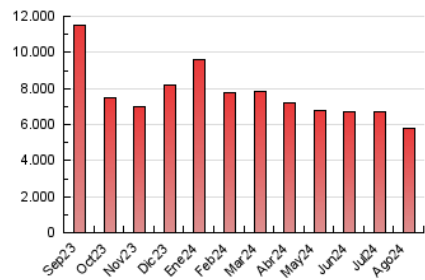

Páginas (x 1000)