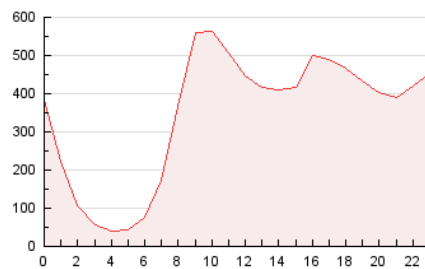

2. Secciones (Nacional)

	PAGINAS	%
HOME	1.863.583	22.33 %
RESTO	6.481.893	77.67 %

3. Por día del mes (Nacional)

Día	N. únicos	Visitas	Páginas	Día	N. únicos	Visitas	Páginas	Día	N. únicos	Visitas	Páginas
1	231.874	263.067	393.079	11	150.199	182.512	291.735	21	110.704	136.935	226.818
2	141.730	176.288	301.022	12	112.001	140.588	238.615	22	119.100	147.807	275.262
3	126.518	158.412	271.837	13	98.135	124.917	221.253	23	149.686	187.631	366.838
4	113.020	146.755	249.905	14	95.576	121.272	206.257	24	137.413	173.374	337.362
5	115.735	146.587	249.399	15	123.677	156.900	296.114	25	128.048	160.398	317.332
6	107.990	136.511	227.322	16	119.494	150.032	271.365	26	136.192	172.828	308.224
7	99.662	126.269	210.200	17	110.062	142.191	260.624	27	124.659	157.697	249.742
8	119.887	154.119	263.570	18	106.138	138.735	271.463	28	135.589	166.227	281.701
9	115.233	145.164	249.943	19	102.930	132.092	228.510	29	130.502	160.822	273.116
10	125.911	155.585	252.351	20	112.542	145.489	247.696	30	121.316	153.348	263.213
								31	107.173	140.101	243.608

4. Gráficas (Nacional)

4.1 Por día de la semana (promedio)

N. únicos / Visitas (x 100)

Páginas (x 100)

4.2 Por franja horaria (promedio)

Visitas (x 1000)

Páginas (x 1000)

4.3 Por meses