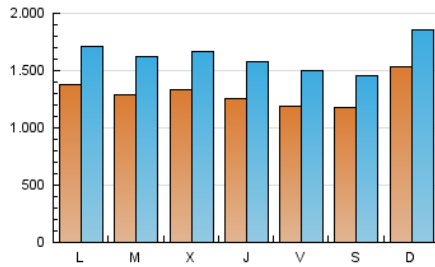

1. Cifras totales y promedios (Nacional e Internacional)

MES - AÑO	NAVEGADORES UNICOS	VISITAS	PAGINAS
Agosto - 2021	2.075.777	5.072.739	8.760.995
PROMEDIO DIARIO	131.391	163.637	282.613
PROMEDIO LUNES-VIERNES	129.032	161.989	282.678
PROMEDIO SABADO-DOMINGO	137.156	167.665	282.454
PAGINAS / VISITAS	1,73		
DURACION MEDIA VISITAS	0:01:36		
DURACION MEDIA PAGINAS	0:02:12		

2. Secciones (Nacional e Internacional)

	PAGINAS	%
HOME	1.943.851	22.19 %
RESTO	6.817.144	77.81 %

3. Por día del mes (Nacional e Internacional)

Día	N. únicos	Visitas	Páginas	Día	N. únicos	Visitas	Páginas	Día	N. únicos	Visitas	Páginas
1	239.284	271.191	405.779	11	158.371	191.195	304.372	21	118.395	145.070	238.890
2	149.932	185.037	314.603	12	120.438	149.444	251.489	22	126.539	156.263	288.627
3	134.006	166.758	284.975	13	105.673	133.427	233.633	23	157.518	197.218	382.114
4	122.334	157.042	264.784	14	101.531	128.633	217.090	24	145.411	182.855	353.013
5	125.345	156.777	264.422	15	130.543	164.635	309.381	25	137.011	170.156	333.431
6	115.774	144.945	239.512	16	127.106	158.185	284.153	26	144.247	182.506	323.234
7	106.575	133.645	221.093	17	117.253	150.406	273.816	27	132.485	166.743	263.427
8	127.746	162.659	276.583	18	114.298	147.740	286.270	28	143.975	175.500	295.966
9	123.044	153.586	262.291	19	110.082	140.408	241.177	29	139.816	171.391	288.678
10	132.926	163.242	263.655	20	120.574	154.825	261.481	30	130.662	163.041	277.343
								31	114.215	148.216	255.713

4. Gráficas (Nacional e Internacional)

4.1 Por día de la semana (promedio)

N. únicos / Visitas (x 100)

Páginas (x 100)

4.2 Por franja horaria (promedio)

Visitas (x 1000)

Páginas (x 1000)

4.3 Por meses