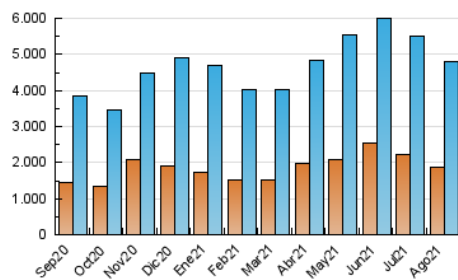

4.3 Por meses

N. únicos / Visitas (x 1000)