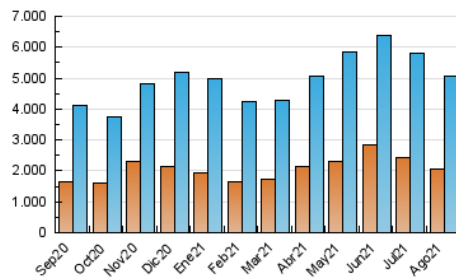

4.3 Por meses

N. únicos / Visitas (x 1000)