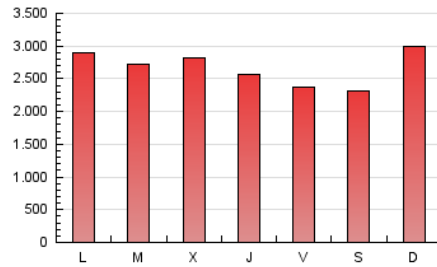

1. Cifras totales y promedios (Nacional)

MES - AÑO	NAVEGADORES UNICOS	VISITAS	PAGINAS
Agosto - 2021	1.887.648	4.800.653	8.345.476
PROMEDIO DIARIO	123.506	154.860	269.209
PROMEDIO LUNES-VIERNES	121.006	153.056	269.062
PROMEDIO SABADO-DOMINGO	129.619	159.269	269.569
PAGINAS / VISITAS	1,74		
DURACION MEDIA VISITAS	0:01:37		
DURACION MEDIA PAGINAS	0:02:11		

2. Secciones (Nacional)

	PAGINAS	%
HOME	1.863.583	22.33 %
RESTO	6.481.893	77.67 %

3. Por día del mes (Nacional)

Día	N. únicos	Visitas	Páginas	Día	N. únicos	Visitas	Páginas	Día	N. únicos	Visitas	Páginas
1	231.874	263.067	393.079	11	150.199	182.512	291.735	21	110.704	136.935	226.818
2	141.730	176.288	301.022	12	112.001	140.588	238.615	22	119.100	147.807	275.262
3	126.518	158.412	271.837	13	98.135	124.917	221.253	23	149.686	187.631	366.838
4	113.020	146.755	249.905	14	95.576	121.272	206.257	24	137.413	173.374	337.362
5	115.735	146.587	249.399	15	123.677	156.900	296.114	25	128.048	160.398	317.332
6	107.990	136.511	227.322	16	119.494	150.032	271.365	26	136.192	172.828	308.224
7	99.662	126.269	210.200	17	110.062	142.191	260.624	27	124.659	157.697	249.742
8	119.887	154.119	263.570	18	106.138	138.735	271.463	28	135.589	166.227	281.701
9	115.233	145.164	249.943	19	102.930	132.092	228.510	29	130.502	160.822	273.116
10	125.911	155.585	252.351	20	112.542	145.489	247.696	30	121.316	153.348	263.213
								31	107.173	140.101	243.608

4. Gráficas (Nacional)

4.1 Por día de la semana (promedio)

N. únicos / Visitas (x 100)

Páginas (x 100)

4.2 Por franja horaria (promedio)

Visitas (x 1000)

Páginas (x 1000)

4.3 Por meses