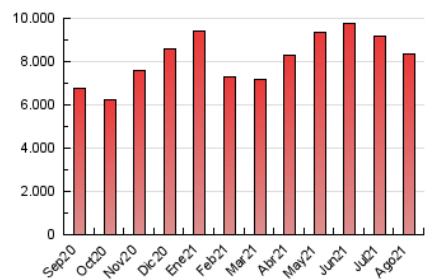

Páginas (x 1000)