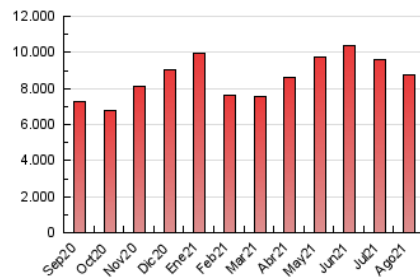

Páginas (x 1000)