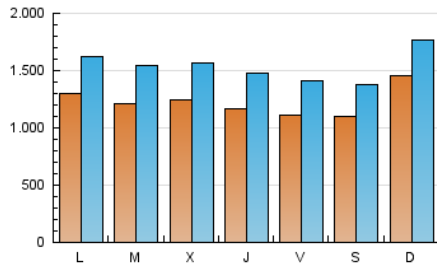

1. Cifras totales y promedios (Nacional)

MES - AÑO	NAVEGADORES UNICOS	VISITAS	PAGINAS
Agosto - 2021	1.887.648	4.800.653	8.345.476
PROMEDIO DIARIO	123.506	154.860	269.209
PROMEDIO LUNES-VIERNES	121.006	153.056	269.062
PROMEDIO SABADO-DOMINGO	129.619	159.269	269.569
PAGINAS / VISITAS	1,74		
DURACION MEDIA VISITAS	0:01:37		
DURACION MEDIA PAGINAS	0:02:11		

2. Secciones (Nacional)

	PAGINAS	%
HOME	1.863.583	22.33 %
RESTO	6.481.893	77.67 %

3. Por día del mes (Nacional)

Día	N. únicos	Visitas	Páginas	Día	N. únicos	Visitas	Páginas	Día	N. únicos	Visitas	Páginas
1	231.874	263.067	393.079	11	150.199	182.512	291.735	21	110.704	136.935	226.818
2	141.730	176.288	301.022	12	112.001	140.588	238.615	22	119.100	147.807	275.262
3	126.518	158.412	271.837	13	98.135	124.917	221.253	23	149.686	187.631	366.838
4	113.020	146.755	249.905	14	95.576	121.272	206.257	24	137.413	173.374	337.362
5	115.735	146.587	249.399	15	123.677	156.900	296.114	25	128.048	160.398	317.332
6	107.990	136.511	227.322	16	119.494	150.032	271.365	26	136.192	172.828	308.224
7	99.662	126.269	210.200	17	110.062	142.191	260.624	27	124.659	157.697	249.742
8	119.887	154.119	263.570	18	106.138	138.735	271.463	28	135.589	166.227	281.701
9	115.233	145.164	249.943	19	102.930	132.092	228.510	29	130.502	160.822	273.116
10	125.911	155.585	252.351	20	112.542	145.489	247.696	30	121.316	153.348	263.213
								31	107.173	140.101	243.608

4. Gráficas (Nacional)

4.1 Por día de la semana (promedio)

N. únicos / Visitas (x 100)

Páginas (x 100)

4.2 Por franja horaria (promedio)

Visitas (x 1000)

Páginas (x 1000)

4.3 Por meses