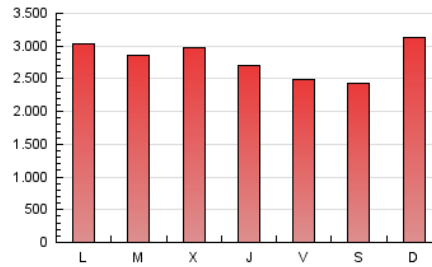

1. Cifras totales y promedios (Nacional e Internacional)

MES - AÑO	NAVEGADORES UNICOS	VISITAS	PAGINAS
Agosto - 2021	2.075.777	5.072.739	8.760.995
PROMEDIO DIARIO	131.391	163.637	282.613
PROMEDIO LUNES-VIERNES	129.032	161.989	282.678
PROMEDIO SABADO-DOMINGO	137.156	167.665	282.454
PAGINAS / VISITAS	1,73		
DURACION MEDIA VISITAS	0:01:36		
DURACION MEDIA PAGINAS	0:02:12		

2. Secciones (Nacional e Internacional)

	PAGINAS	%
HOME	1.943.851	22.19 %
RESTO	6.817.144	77.81 %

3. Por día del mes (Nacional e Internacional)

Día	N. únicos	Visitas	Páginas	Día	N. únicos	Visitas	Páginas	Día	N. únicos	Visitas	Páginas
1	239.284	271.191	405.779	11	158.371	191.195	304.372	21	118.395	145.070	238.890
2	149.932	185.037	314.603	12	120.438	149.444	251.489	22	126.539	156.263	288.627
3	134.006	166.758	284.975	13	105.673	133.427	233.633	23	157.518	197.218	382.114
4	122.334	157.042	264.784	14	101.531	128.633	217.090	24	145.411	182.855	353.013
5	125.345	156.777	264.422	15	130.543	164.635	309.381	25	137.011	170.156	333.431
6	115.774	144.945	239.512	16	127.106	158.185	284.153	26	144.247	182.506	323.234
7	106.575	133.645	221.093	17	117.253	150.406	273.816	27	132.485	166.743	263.427
8	127.746	162.659	276.583	18	114.298	147.740	286.270	28	143.975	175.500	295.966
9	123.044	153.586	262.291	19	110.082	140.408	241.177	29	139.816	171.391	288.678
10	132.926	163.242	263.655	20	120.574	154.825	261.481	30	130.662	163.041	277.343
								31	114.215	148.216	255.713

4. Gráficas (Nacional e Internacional)

4.1 Por día de la semana (promedio)

N. únicos / Visitas (x 100)

Páginas (x 100)

4.2 Por franja horaria (promedio)

Visitas (x 1000)

Páginas (x 1000)

4.3 Por meses