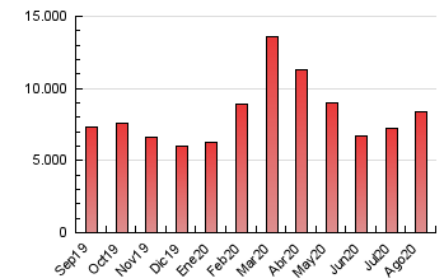

#### 3. Por día del mes (Nacional)

Día	N. únicos	Visitas	Páginas	Día	N. únicos	Visitas	Páginas	Día	N. únicos	Visitas	Páginas
1	82.262	108.257	196.495	11	146.842	177.593	280.070	21	109.023	140.349	255.199
2	100.307	124.986	221.189	12	120.487	150.731	239.853	22	100.993	137.268	257.412
3	112.061	139.714	239.066	13	151.823	192.981	327.046	23	117.059	156.150	264.918
4	108.603	138.161	237.513	14	125.751	163.265	288.258	24	100.747	134.640	262.454
5	100.077	125.680	212.978	15	102.701	132.188	233.956	25	98.944	130.250	245.631
6	88.536	114.402	204.853	16	126.050	161.585	315.540	26	95.581	126.273	229.126
7	95.201	123.205	213.721	17	118.593	160.099	465.317	27	142.753	183.387	306.397
8	106.042	133.167	221.406	18	95.090	125.251	265.444	28	109.501	140.781	269.058
9	120.403	155.990	262.325	19	101.328	131.185	234.352	29	134.711	173.353	292.647
10	114.571	144.791	240.890	20	152.131	185.986	308.181	30	190.673	246.964	436.038
								31	136.444	179.391	329.618

##### 4.1 Por día de la semana (promedio)

N. únicos / Visitas (x 100)

Páginas (x 100)

##### 4.2 Por franja horaria (promedio)

Visitas (x 1000)

Páginas (x 1000)

##### 4.3 Por meses

N. únicos / Visitas (x 1000)

Páginas (x 1000)