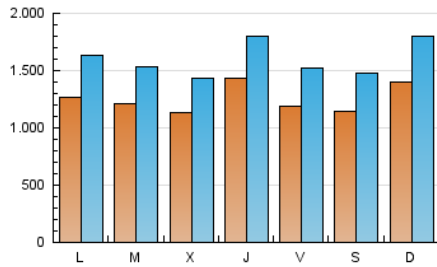

4. Gráficas (Nacional e Internacional)

4.1 Por día de la semana (promedio)

N. únicos / Visitas (x 100)