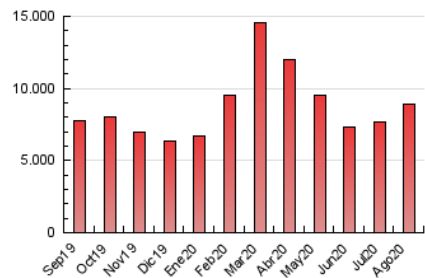

### 3. Por día del mes (Nacional e Internacional)

Día	N. únicos	Visitas	Páginas	Día	N. únicos	Visitas	Páginas	Día	N. únicos	Visitas	Páginas
1	89.270	116.884	209.687	11	156.478	188.299	296.337	21	116.844	149.785	271.275
2	107.884	133.925	234.863	12	129.450	160.959	254.968	22	109.261	146.999	274.843
3	122.382	151.273	256.216	13	163.021	204.502	345.091	23	125.371	165.633	280.605
4	117.785	148.406	253.368	14	136.458	174.061	306.512	24	109.474	144.763	280.776
5	108.867	135.379	228.386	15	110.285	141.281	249.349	25	107.523	140.398	263.101
6	96.578	123.305	219.655	16	135.071	172.051	332.524	26	104.170	136.034	245.644
7	103.403	132.226	228.116	17	128.849	171.585	488.433	27	153.287	195.562	325.584
8	120.333	148.499	242.147	18	103.799	135.168	282.735	28	119.977	152.199	288.974
9	130.222	166.131	278.204	19	110.246	141.431	251.482	29	144.114	184.029	310.521
10	124.441	155.607	257.750	20	161.603	196.596	324.993	30	202.706	261.644	460.234
								31	147.374	191.971	350.574

4. Gráficas (Nacional e Internacional)

4.1 Por día de la semana (promedio)

N. únicos / Visitas (x 100)

Páginas (x 100)

4.2 Por franja horaria (promedio)

Visitas (x 1000)

Páginas (x 1000)

4.3 Por meses

N. únicos / Visitas (x 1000)

Páginas (x 1000)