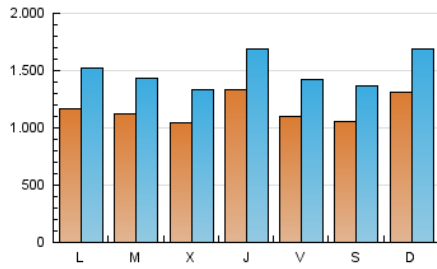

4. Gráficas (Nacional)

4.1 Por día de la semana (promedio)

N. únicos / Visitas (x 100)