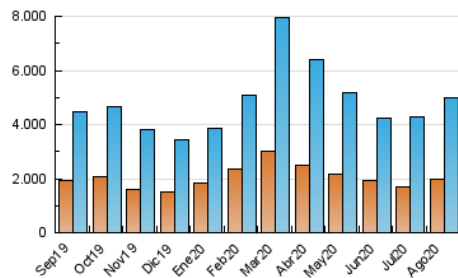

### 3. Por día del mes (Nacional e Internacional)

Día	N. únicos	Visitas	Páginas	Día	N. únicos	Visitas	Páginas	Día	N. únicos	Visitas	Páginas
1	89.270	116.884	209.687	11	156.478	188.299	296.337	21	116.844	149.785	271.275
2	107.884	133.925	234.863	12	129.450	160.959	254.968	22	109.261	146.999	274.843
3	122.382	151.273	256.216	13	163.021	204.502	345.091	23	125.371	165.633	280.605
4	117.785	148.406	253.368	14	136.458	174.061	306.512	24	109.474	144.763	280.776
5	108.867	135.379	228.386	15	110.285	141.281	249.349	25	107.523	140.398	263.101
6	96.578	123.305	219.655	16	135.071	172.051	332.524	26	104.170	136.034	245.644
7	103.403	132.226	228.116	17	128.849	171.585	488.433	27	153.287	195.562	325.584
8	120.333	148.499	242.147	18	103.799	135.168	282.735	28	119.977	152.199	288.974
9	130.222	166.131	278.204	19	110.246	141.431	251.482	29	144.114	184.029	310.521
10	124.441	155.607	257.750	20	161.603	196.596	324.993	30	202.706	261.644	460.234
								31	147.374	191.971	350.574

4. Gráficas (Nacional e Internacional)

4.1 Por día de la semana (promedio)

N. únicos / Visitas (x 100)

Páginas (x 100)

4.2 Por franja horaria (promedio)

Visitas (x 1000)

Páginas (x 1000)

4.3 Por meses

N. únicos / Visitas (x 1000)

Páginas (x 1000)