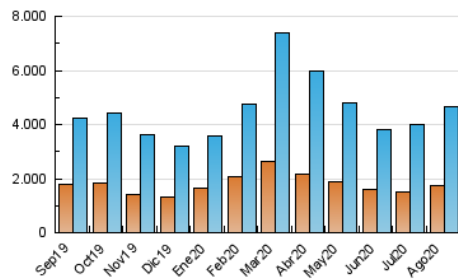

#### 3. Por día del mes (Nacional)

Día	N. únicos	Visitas	Páginas	Día	N. únicos	Visitas	Páginas	Día	N. únicos	Visitas	Páginas
1	82.262	108.257	196.495	11	146.842	177.593	280.070	21	109.023	140.349	255.199
2	100.307	124.986	221.189	12	120.487	150.731	239.853	22	100.993	137.268	257.412
3	112.061	139.714	239.066	13	151.823	192.981	327.046	23	117.059	156.150	264.918
4	108.603	138.161	237.513	14	125.751	163.265	288.258	24	100.747	134.640	262.454
5	100.077	125.680	212.978	15	102.701	132.188	233.956	25	98.944	130.250	245.631
6	88.536	114.402	204.853	16	126.050	161.585	315.540	26	95.581	126.273	229.126
7	95.201	123.205	213.721	17	118.593	160.099	465.317	27	142.753	183.387	306.397
8	106.042	133.167	221.406	18	95.090	125.251	265.444	28	109.501	140.781	269.058
9	120.403	155.990	262.325	19	101.328	131.185	234.352	29	134.711	173.353	292.647
10	114.571	144.791	240.890	20	152.131	185.986	308.181	30	190.673	246.964	436.038
								31	136.444	179.391	329.618

##### 4.1 Por día de la semana (promedio)

N. únicos / Visitas (x 100)

Páginas (x 100)

##### 4.2 Por franja horaria (promedio)

Visitas (x 1000)

Páginas (x 1000)

##### 4.3 Por meses

N. únicos / Visitas (x 1000)

Páginas (x 1000)