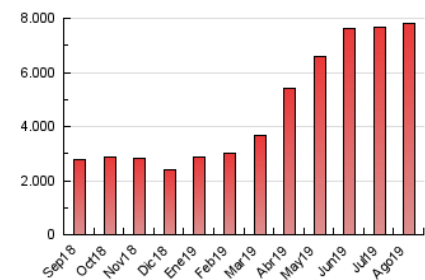

### 3. Por día del mes (Nacional e Internacional)

| Día | N. únicos | Visitas | Páginas | Día | N. únicos | Visitas | Páginas | Día | N. únicos | Visitas | Páginas |
|-----|-----------|---------|---------|-----|-----------|---------|---------|-----|-----------|---------|---------|
| 1   | 100.457   | 126.059 | 229.728 | 11  | 134.097   | 161.706 | 273.644 | 21  | 90.267    | 115.537 | 222.947 |
| 2   | 90.179    | 112.872 | 204.634 | 12  | 89.997    | 111.469 | 211.236 | 22  | 147.096   | 172.944 | 297.158 |
| 3   | 79.230    | 98.746  | 174.699 | 13  | 95.980    | 120.085 | 224.515 | 23  | 178.306   | 220.007 | 381.275 |
| 4   | 95.786    | 117.412 | 203.559 | 14  | 102.863   | 127.767 | 248.548 | 24  | 135.979   | 167.853 | 278.737 |
| 5   | 120.560   | 146.172 | 255.347 | 15  | 135.007   | 165.052 | 313.761 | 25  | 163.029   | 197.106 | 318.060 |
| 6   | 148.492   | 174.792 | 285.934 | 16  | 116.138   | 144.104 | 294.586 | 26  | 106.395   | 129.635 | 239.836 |
| 7   | 125.607   | 151.779 | 269.965 | 17  | 107.383   | 134.132 | 242.054 | 27  | 85.166    | 105.736 | 202.341 |
| 8   | 96.190    | 118.396 | 224.677 | 18  | 129.843   | 162.052 | 288.703 | 28  | 79.831    | 98.362  | 184.161 |
| 9   | 101.488   | 127.952 | 233.030 | 19  | 136.642   | 173.947 | 334.257 | 29  | 87.501    | 109.263 | 194.540 |
| 10  | 138.294   | 161.730 | 265.218 | 20  | 128.139   | 164.450 | 303.841 | 30  | 87.568    | 110.836 | 203.332 |
|     |           |         |         |     |           |         |         | 31  | 91.894    | 111.230 | 213.353 |

4. Gráficas (Nacional e Internacional)

4.1 Por día de la semana (promedio)

N. únicos / Visitas (x 100)

Páginas (x 100)

4.2 Por franja horaria (promedio)

Visitas (x 1000)

Páginas (x 1000)

4.3 Por meses

N. únicos / Visitas (x 1000)

Páginas (x 1000)