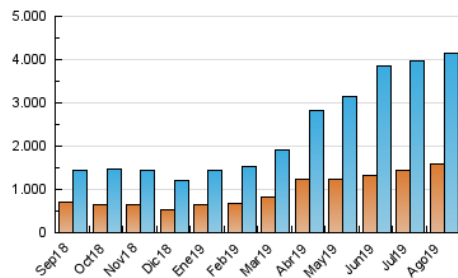

#### 3. Por día del mes (Nacional)

| Día | N. únicos | Visitas | Páginas | Día | N. únicos | Visitas | Páginas | Día | N. únicos | Visitas | Páginas |
|-----|-----------|---------|---------|-----|-----------|---------|---------|-----|-----------|---------|---------|
| 1   | 94.789    | 119.712 | 219.092 | 11  | 128.377   | 154.768 | 261.514 | 21  | 84.993    | 109.166 | 211.052 |
| 2   | 85.501    | 107.351 | 195.075 | 12  | 84.394    | 104.987 | 198.688 | 22  | 140.201   | 165.356 | 283.986 |
| 3   | 74.906    | 93.651  | 166.031 | 13  | 90.652    | 113.920 | 212.795 | 23  | 170.433   | 211.143 | 366.290 |
| 4   | 89.203    | 110.391 | 192.208 | 14  | 97.309    | 121.450 | 236.280 | 24  | 130.547   | 161.159 | 267.677 |
| 5   | 111.875   | 136.501 | 240.050 | 15  | 128.563   | 158.234 | 300.786 | 25  | 157.042   | 189.996 | 306.510 |
| 6   | 141.655   | 166.471 | 272.044 | 16  | 110.812   | 137.895 | 283.294 | 26  | 100.661   | 123.160 | 228.656 |
| 7   | 119.320   | 144.826 | 258.079 | 17  | 102.953   | 128.519 | 232.551 | 27  | 80.300    | 100.133 | 192.454 |
| 8   | 90.355    | 112.130 | 213.537 | 18  | 124.045   | 155.396 | 275.968 | 28  | 74.879    | 92.967  | 174.490 |
| 9   | 95.628    | 121.588 | 221.908 | 19  | 128.969   | 164.829 | 316.650 | 29  | 82.982    | 103.697 | 184.794 |
| 10  | 133.203   | 155.497 | 254.603 | 20  | 121.777   | 156.683 | 288.984 | 30  | 82.958    | 105.408 | 194.278 |
|     |           |         |         |     |           |         |         | 31  | 87.147    | 106.000 | 204.739 |

4. Gráficas (Nacional)

4.1 Por día de la semana (promedio)

N. únicos / Visitas (x 100)

Páginas (x 100)

4.2 Por franja horaria (promedio)

Visitas (x 1000)

Páginas (x 1000)

4.3 Por meses

N. únicos / Visitas (x 1000)

Páginas (x 1000)