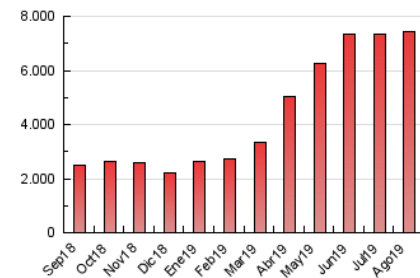

#### 3. Por día del mes (Nacional)

| Día | N. únicos | Visitas | Páginas | Día | N. únicos | Visitas | Páginas | Día | N. únicos | Visitas | Páginas |
|-----|-----------|---------|---------|-----|-----------|---------|---------|-----|-----------|---------|---------|
| 1   | 94.789    | 119.712 | 219.092 | 11  | 128.377   | 154.768 | 261.514 | 21  | 84.993    | 109.166 | 211.052 |
| 2   | 85.501    | 107.351 | 195.075 | 12  | 84.394    | 104.987 | 198.688 | 22  | 140.201   | 165.356 | 283.986 |
| 3   | 74.906    | 93.651  | 166.031 | 13  | 90.652    | 113.920 | 212.795 | 23  | 170.433   | 211.143 | 366.290 |
| 4   | 89.203    | 110.391 | 192.208 | 14  | 97.309    | 121.450 | 236.280 | 24  | 130.547   | 161.159 | 267.677 |
| 5   | 111.875   | 136.501 | 240.050 | 15  | 128.563   | 158.234 | 300.786 | 25  | 157.042   | 189.996 | 306.510 |
| 6   | 141.655   | 166.471 | 272.044 | 16  | 110.812   | 137.895 | 283.294 | 26  | 100.661   | 123.160 | 228.656 |
| 7   | 119.320   | 144.826 | 258.079 | 17  | 102.953   | 128.519 | 232.551 | 27  | 80.300    | 100.133 | 192.454 |
| 8   | 90.355    | 112.130 | 213.537 | 18  | 124.045   | 155.396 | 275.968 | 28  | 74.879    | 92.967  | 174.490 |
| 9   | 95.628    | 121.588 | 221.908 | 19  | 128.969   | 164.829 | 316.650 | 29  | 82.982    | 103.697 | 184.794 |
| 10  | 133.203   | 155.497 | 254.603 | 20  | 121.777   | 156.683 | 288.984 | 30  | 82.958    | 105.408 | 194.278 |
|     |           |         |         |     |           |         |         | 31  | 87.147    | 106.000 | 204.739 |

4. Gráficas (Nacional)

4.1 Por día de la semana (promedio)

N. únicos / Visitas (x 100)

Páginas (x 100)

4.2 Por franja horaria (promedio)

Visitas (x 1000)

Páginas (x 1000)

4.3 Por meses

N. únicos / Visitas (x 1000)

Páginas (x 1000)