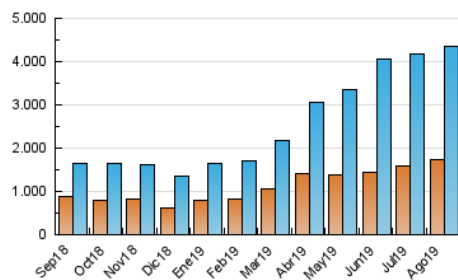

### 3. Por día del mes (Nacional e Internacional)

| Día | N. únicos | Visitas | Páginas | Día | N. únicos | Visitas | Páginas | Día | N. únicos | Visitas | Páginas |
|-----|-----------|---------|---------|-----|-----------|---------|---------|-----|-----------|---------|---------|
| 1   | 100.457   | 126.059 | 229.728 | 11  | 134.097   | 161.706 | 273.644 | 21  | 90.267    | 115.537 | 222.947 |
| 2   | 90.179    | 112.872 | 204.634 | 12  | 89.997    | 111.469 | 211.236 | 22  | 147.096   | 172.944 | 297.158 |
| 3   | 79.230    | 98.746  | 174.699 | 13  | 95.980    | 120.085 | 224.515 | 23  | 178.306   | 220.007 | 381.275 |
| 4   | 95.786    | 117.412 | 203.559 | 14  | 102.863   | 127.767 | 248.548 | 24  | 135.979   | 167.853 | 278.737 |
| 5   | 120.560   | 146.172 | 255.347 | 15  | 135.007   | 165.052 | 313.761 | 25  | 163.029   | 197.106 | 318.060 |
| 6   | 148.492   | 174.792 | 285.934 | 16  | 116.138   | 144.104 | 294.586 | 26  | 106.395   | 129.635 | 239.836 |
| 7   | 125.607   | 151.779 | 269.965 | 17  | 107.383   | 134.132 | 242.054 | 27  | 85.166    | 105.736 | 202.341 |
| 8   | 96.190    | 118.396 | 224.677 | 18  | 129.843   | 162.052 | 288.703 | 28  | 79.831    | 98.362  | 184.161 |
| 9   | 101.488   | 127.952 | 233.030 | 19  | 136.642   | 173.947 | 334.257 | 29  | 87.501    | 109.263 | 194.540 |
| 10  | 138.294   | 161.730 | 265.218 | 20  | 128.139   | 164.450 | 303.841 | 30  | 87.568    | 110.836 | 203.332 |
|     |           |         |         |     |           |         |         | 31  | 91.894    | 111.230 | 213.353 |

4. Gráficas (Nacional e Internacional)

4.1 Por día de la semana (promedio)

N. únicos / Visitas (x 100)

Páginas (x 100)

4.2 Por franja horaria (promedio)

Visitas (x 1000)

Páginas (x 1000)

4.3 Por meses

N. únicos / Visitas (x 1000)

Páginas (x 1000)