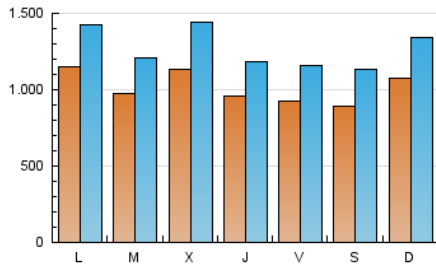

4. Gráficas (Nacional)

4.1 Por día de la semana (promedio)

N. únicos / Visitas (x 100)