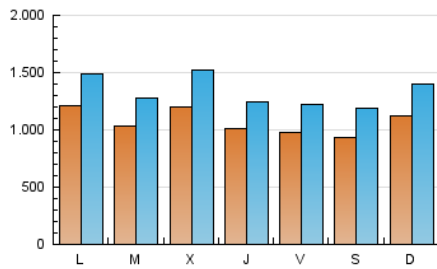

**1. Cifras totales y promedios (Nacional e Internacional)**

MES - AÑO	NAVEGADORES UNICOS	VISITAS	PAGINAS
Julio - 2019	1.575.495	4.165.768	7.673.273
<b>PROMEDIO DIARIO</b>	<b>107.858</b>	<b>134.380</b>	<b>247.525</b>
<b>PROMEDIO LUNES-VIERNES</b>	109.461	136.135	254.989
<b>PROMEDIO SABADO-DOMINGO</b>	103.249	129.334	226.065
<b>PAGINAS / VISITAS</b>	1,84		
<b>DURACION MEDIA VISITAS</b>	0:02:43		
<b>DURACION MEDIA PAGINAS</b>	0:03:13		

**2. Secciones (Nacional e Internacional)**

	PAGINAS	%
<b>HOME</b>	1.546.654	20.16 %
<b>RESTO</b>	6.126.619	79.84 %

**3. Por día del mes (Nacional e Internacional)**

Día	N. únicos	Visitas	Páginas	Día	N. únicos	Visitas	Páginas	Día	N. únicos	Visitas	Páginas
1	109.571	131.337	236.798	11	96.143	120.676	245.056	21	106.694	129.368	230.523
2	87.579	107.342	193.053	12	86.087	108.194	203.825	22	126.775	152.385	267.050
3	112.507	143.409	261.339	13	70.628	89.722	162.319	23	108.521	133.891	237.718
4	98.097	119.028	221.292	14	129.346	161.759	277.562	24	106.965	139.593	271.984
5	96.964	121.399	222.876	15	146.582	180.893	316.899	25	102.960	129.325	239.367
6	98.334	125.251	212.764	16	111.460	138.031	239.764	26	110.956	139.779	258.514
7	98.015	121.540	213.474	17	164.536	202.115	471.385	27	90.690	114.968	205.893
8	103.295	129.852	236.260	18	107.608	130.403	273.285	28	116.382	147.989	261.291
9	116.346	143.388	269.049	19	95.234	118.154	219.006	29	120.172	151.853	258.653
10	115.589	148.670	292.187	20	115.900	144.077	244.692	30	93.063	115.610	203.629
								31	100.601	125.767	225.766

4. Gráficas (Nacional e Internacional)

4.1 Por día de la semana (promedio)

N. únicos / Visitas (x 100)

Páginas (x 100)

4.2 Por franja horaria (promedio)

Visitas (x 1000)

Páginas (x 1000)

4.3 Por meses

### Duración Página Vista:

Tiempo acumulado en segundos de todas las páginas vistas (en visitas de dos o más páginas vistas), dividido por el número total de páginas vistas.