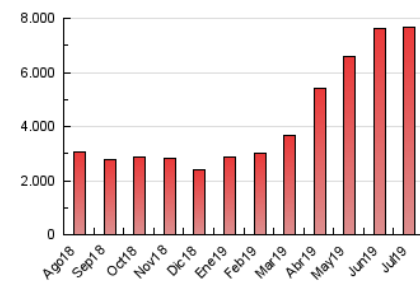

**1. Cifras totales y promedios (Nacional e Internacional)**

MES - AÑO	NAVEGADORES UNICOS	VISITAS	PAGINAS
Julio - 2019	1.575.495	4.165.768	7.673.273
<b>PROMEDIO DIARIO</b>	<b>107.858</b>	<b>134.380</b>	<b>247.525</b>
<b>PROMEDIO LUNES-VIERNES</b>	109.461	136.135	254.989
<b>PROMEDIO SABADO-DOMINGO</b>	103.249	129.334	226.065
<b>PAGINAS / VISITAS</b>	1,84		
<b>DURACION MEDIA VISITAS</b>	0:02:43		
<b>DURACION MEDIA PAGINAS</b>	0:03:13		

**2. Secciones (Nacional e Internacional)**

	PAGINAS	%
<b>HOME</b>	1.546.654	20.16 %
<b>RESTO</b>	6.126.619	79.84 %

**3. Por día del mes (Nacional e Internacional)**

Día	N. únicos	Visitas	Páginas	Día	N. únicos	Visitas	Páginas	Día	N. únicos	Visitas	Páginas
1	109.571	131.337	236.798	11	96.143	120.676	245.056	21	106.694	129.368	230.523
2	87.579	107.342	193.053	12	86.087	108.194	203.825	22	126.775	152.385	267.050
3	112.507	143.409	261.339	13	70.628	89.722	162.319	23	108.521	133.891	237.718
4	98.097	119.028	221.292	14	129.346	161.759	277.562	24	106.965	139.593	271.984
5	96.964	121.399	222.876	15	146.582	180.893	316.899	25	102.960	129.325	239.367
6	98.334	125.251	212.764	16	111.460	138.031	239.764	26	110.956	139.779	258.514
7	98.015	121.540	213.474	17	164.536	202.115	471.385	27	90.690	114.968	205.893
8	103.295	129.852	236.260	18	107.608	130.403	273.285	28	116.382	147.989	261.291
9	116.346	143.388	269.049	19	95.234	118.154	219.006	29	120.172	151.853	258.653
10	115.589	148.670	292.187	20	115.900	144.077	244.692	30	93.063	115.610	203.629
								31	100.601	125.767	225.766

4. Gráficas (Nacional e Internacional)

4.1 Por día de la semana (promedio)

N. únicos / Visitas (x 100)

Páginas (x 100)

4.2 Por franja horaria (promedio)

Visitas (x 1000)

Páginas (x 1000)

4.3 Por meses

N. únicos / Visitas (x 1000)

Páginas (x 1000)