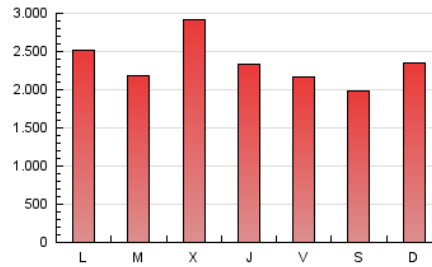

#### 2. Secciones (Nacional)

	PAGINAS	%
<b>HOME</b>	1.485.414	20.25 %
<b>RESTO</b>	5.851.065	79.75 %

#### 3. Por día del mes (Nacional)

Día	N. únicos	Visitas	Páginas	Día	N. únicos	Visitas	Páginas	Día	N. únicos	Visitas	Páginas
1	102.389	123.380	224.687	11	91.176	114.469	234.659	21	101.026	123.561	220.835
2	81.341	100.500	182.041	12	81.242	102.826	194.761	22	121.234	146.016	255.869
3	107.866	137.692	251.321	13	66.782	85.090	154.793	23	102.894	127.453	227.127
4	93.164	113.753	211.950	14	124.036	155.741	267.341	24	102.044	133.147	260.664
5	92.047	115.915	213.297	15	140.130	172.980	304.095	25	97.622	123.171	228.591
6	93.852	119.984	203.883	16	105.944	131.361	228.683	26	105.885	133.552	247.274
7	93.022	115.829	203.630	17	156.537	192.535	453.100	27	85.765	109.734	197.006
8	97.691	123.719	225.649	18	101.414	123.515	260.464	28	111.346	141.841	250.337
9	110.222	136.178	257.235	19	90.185	112.238	208.837	29	114.917	145.411	247.765
10	106.185	138.263	276.124	20	110.692	138.446	235.551	30	88.249	109.894	193.705
				21				31	94.970	119.587	215.205

4. Gráficas (Nacional)

4.1 Por día de la semana (promedio)

N. únicos / Visitas (x 100)

Páginas (x 100)

4.2 Por franja horaria (promedio)

Visitas (x 1000)

Páginas (x 1000)

4.3 Por meses