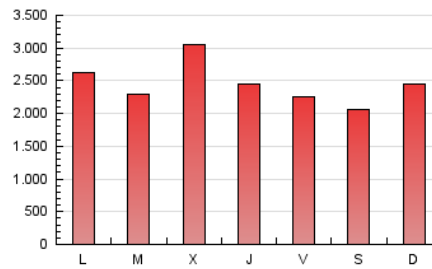

**1. Cifras totales y promedios (Nacional e Internacional)**

MES - AÑO	NAVEGADORES UNICOS	VISITAS	PAGINAS
Julio - 2019	1.575.495	4.165.768	7.673.273
<b>PROMEDIO DIARIO</b>	<b>107.858</b>	<b>134.380</b>	<b>247.525</b>
<b>PROMEDIO LUNES-VIERNES</b>	109.461	136.135	254.989
<b>PROMEDIO SABADO-DOMINGO</b>	103.249	129.334	226.065
<b>PAGINAS / VISITAS</b>	1,84		
<b>DURACION MEDIA VISITAS</b>	0:02:43		
<b>DURACION MEDIA PAGINAS</b>	0:03:13		

**2. Secciones (Nacional e Internacional)**

	PAGINAS	%
<b>HOME</b>	1.546.654	20.16 %
<b>RESTO</b>	6.126.619	79.84 %

**3. Por día del mes (Nacional e Internacional)**

Día	N. únicos	Visitas	Páginas	Día	N. únicos	Visitas	Páginas	Día	N. únicos	Visitas	Páginas
1	109.571	131.337	236.798	11	96.143	120.676	245.056	21	106.694	129.368	230.523
2	87.579	107.342	193.053	12	86.087	108.194	203.825	22	126.775	152.385	267.050
3	112.507	143.409	261.339	13	70.628	89.722	162.319	23	108.521	133.891	237.718
4	98.097	119.028	221.292	14	129.346	161.759	277.562	24	106.965	139.593	271.984
5	96.964	121.399	222.876	15	146.582	180.893	316.899	25	102.960	129.325	239.367
6	98.334	125.251	212.764	16	111.460	138.031	239.764	26	110.956	139.779	258.514
7	98.015	121.540	213.474	17	164.536	202.115	471.385	27	90.690	114.968	205.893
8	103.295	129.852	236.260	18	107.608	130.403	273.285	28	116.382	147.989	261.291
9	116.346	143.388	269.049	19	95.234	118.154	219.006	29	120.172	151.853	258.653
10	115.589	148.670	292.187	20	115.900	144.077	244.692	30	93.063	115.610	203.629
								31	100.601	125.767	225.766

4. Gráficas (Nacional e Internacional)

4.1 Por día de la semana (promedio)

N. únicos / Visitas (x 100)

Páginas (x 100)

4.2 Por franja horaria (promedio)

Visitas (x 1000)

Páginas (x 1000)

4.3 Por meses