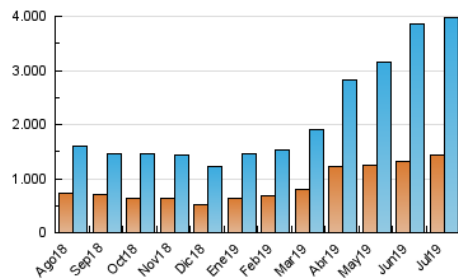

#### 3. Por día del mes (Nacional)

Día	N. únicos	Visitas	Páginas	Día	N. únicos	Visitas	Páginas	Día	N. únicos	Visitas	Páginas
1	102.389	123.380	224.687	11	91.176	114.469	234.659	21	101.026	123.561	220.835
2	81.341	100.500	182.041	12	81.242	102.826	194.761	22	121.234	146.016	255.869
3	107.866	137.692	251.321	13	66.782	85.090	154.793	23	102.894	127.453	227.127
4	93.164	113.753	211.950	14	124.036	155.741	267.341	24	102.044	133.147	260.664
5	92.047	115.915	213.297	15	140.130	172.980	304.095	25	97.622	123.171	228.591
6	93.852	119.984	203.883	16	105.944	131.361	228.683	26	105.885	133.552	247.274
7	93.022	115.829	203.630	17	156.537	192.535	453.100	27	85.765	109.734	197.006
8	97.691	123.719	225.649	18	101.414	123.515	260.464	28	111.346	141.841	250.337
9	110.222	136.178	257.235	19	90.185	112.238	208.837	29	114.917	145.411	247.765
10	106.185	138.263	276.124	20	110.692	138.446	235.551	30	88.249	109.894	193.705
				21				31	94.970	119.587	215.205

4. Gráficas (Nacional)

4.1 Por día de la semana (promedio)

N. únicos / Visitas (x 100)

Páginas (x 100)

4.2 Por franja horaria (promedio)

Visitas (x 1000)

Páginas (x 1000)

4.3 Por meses

N. únicos / Visitas (x 1000)

Páginas (x 1000)