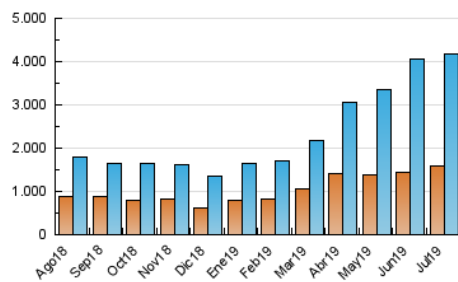

**1. Cifras totales y promedios (Nacional e Internacional)**

MES - AÑO	NAVEGADORES UNICOS	VISITAS	PAGINAS
Julio - 2019	1.575.495	4.165.768	7.673.273
<b>PROMEDIO DIARIO</b>	<b>107.858</b>	<b>134.380</b>	<b>247.525</b>
<b>PROMEDIO LUNES-VIERNES</b>	109.461	136.135	254.989
<b>PROMEDIO SABADO-DOMINGO</b>	103.249	129.334	226.065
<b>PAGINAS / VISITAS</b>	1,84		
<b>DURACION MEDIA VISITAS</b>	0:02:43		
<b>DURACION MEDIA PAGINAS</b>	0:03:13		

**2. Secciones (Nacional e Internacional)**

	PAGINAS	%
<b>HOME</b>	1.546.654	20.16 %
<b>RESTO</b>	6.126.619	79.84 %

**3. Por día del mes (Nacional e Internacional)**

Día	N. únicos	Visitas	Páginas	Día	N. únicos	Visitas	Páginas	Día	N. únicos	Visitas	Páginas
1	109.571	131.337	236.798	11	96.143	120.676	245.056	21	106.694	129.368	230.523
2	87.579	107.342	193.053	12	86.087	108.194	203.825	22	126.775	152.385	267.050
3	112.507	143.409	261.339	13	70.628	89.722	162.319	23	108.521	133.891	237.718
4	98.097	119.028	221.292	14	129.346	161.759	277.562	24	106.965	139.593	271.984
5	96.964	121.399	222.876	15	146.582	180.893	316.899	25	102.960	129.325	239.367
6	98.334	125.251	212.764	16	111.460	138.031	239.764	26	110.956	139.779	258.514
7	98.015	121.540	213.474	17	164.536	202.115	471.385	27	90.690	114.968	205.893
8	103.295	129.852	236.260	18	107.608	130.403	273.285	28	116.382	147.989	261.291
9	116.346	143.388	269.049	19	95.234	118.154	219.006	29	120.172	151.853	258.653
10	115.589	148.670	292.187	20	115.900	144.077	244.692	30	93.063	115.610	203.629
								31	100.601	125.767	225.766

4. Gráficas (Nacional e Internacional)

4.1 Por día de la semana (promedio)

N. únicos / Visitas (x 100)

Páginas (x 100)

4.2 Por franja horaria (promedio)

Visitas (x 1000)

Páginas (x 1000)

4.3 Por meses

N. únicos / Visitas (x 1000)

Páginas (x 1000)