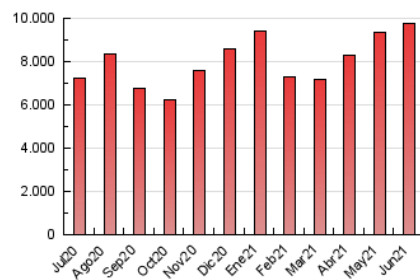

1. Cifras totales y promedios (Nacional)

MES - AÑO	NAVEGADORES UNICOS	VISITAS	PAGINAS
Junio - 2021	2.546.806	5.998.322	9.780.865
PROMEDIO DIARIO	159.021	199.944	326.029
PROMEDIO LUNES-VIERNES	153.284	194.479	319.829
PROMEDIO SABADO-DOMINGO	174.797	214.974	343.078
PAGINAS / VISITAS	1,63		
DURACION MEDIA VISITAS	0:01:43		
DURACION MEDIA PAGINAS	0:02:42		

2. Secciones (Nacional)

	PAGINAS	%
HOME	2.258.290	23.09 %
RESTO	7.522.575	76.91 %

3. Por día del mes (Nacional)

Día	N. únicos	Visitas	Páginas	Día	N. únicos	Visitas	Páginas	Día	N. únicos	Visitas	Páginas
1	121.697	153.484	258.449	11	252.268	329.667	560.819	21	116.748	155.773	273.650
2	147.282	187.287	317.990	12	166.927	228.515	394.863	22	146.807	183.242	286.347
3	119.503	152.712	263.104	13	459.379	517.691	734.470	23	160.495	208.795	346.763
4	106.145	135.442	241.485	14	151.138	194.349	330.867	24	139.850	181.151	299.336
5	118.757	146.263	242.960	15	135.606	173.764	282.644	25	111.704	147.059	258.423
6	165.276	196.627	301.446	16	175.736	222.750	346.980	26	114.472	152.998	261.581
7	149.997	183.682	294.519	17	189.659	233.492	378.229	27	138.765	174.798	297.742
8	124.520	156.317	254.030	18	163.738	204.017	314.725	28	126.915	164.234	272.702
9	143.498	181.257	284.739	19	105.809	136.628	233.020	29	167.351	207.012	326.221
10	324.007	392.836	599.348	20	128.992	166.274	278.542	30	97.582	130.206	244.871

4. Gráficas (Nacional)

4.1 Por día de la semana (promedio)

N. únicos / Visitas (x 100)

Páginas (x 100)

4.2 Por franja horaria (promedio)

Visitas__ (x 1000)

Páginas (x 1000)

4.3 Por meses

N. únicos / Visitas (x 1000)

Páginas (x 1000)

5. Observaciones

Este Medio Electrónico de Comunicación ha sido medido por la herramienta Google Analytics de Google

6. Definiciones básicas (Para más información ver Normas Técnicas para el Control de los Medios Electrónicos de Comunicación)