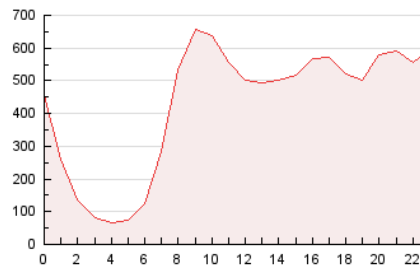

1. Cifras totales y promedios (Nacional e Internacional)

MES - AÑO	NAVEGADORES UNICOS	VISITAS	PAGINAS
Junio - 2021	2.848.906	6.398.374	10.364.047
PROMEDIO DIARIO	170.689	213.279	345.468
PROMEDIO LUNES-VIERNES	165.321	208.214	339.611
PROMEDIO SABADO-DOMINGO	185.451	227.208	361.576
PAGINAS / VISITAS	1,62		
DURACION MEDIA VISITAS	0:01:41		
DURACION MEDIA PAGINAS	0:02:43		

2. Secciones (Nacional e Internacional)

	PAGINAS	%
HOME	2.354.886	22.72 %
RESTO	8.009.161	77.28 %

3. Por día del mes (Nacional e Internacional)

Día	N. únicos	Visitas	Páginas	Día	N. únicos	Visitas	Páginas	Día	N. únicos	Visitas	Páginas
1	128.367	161.580	270.341	11	276.385	359.107	608.477	21	124.477	165.248	288.265
2	156.385	197.248	332.300	12	183.952	248.385	427.600	22	165.782	204.521	313.605
3	127.343	161.556	275.928	13	473.100	534.602	762.430	23	182.019	233.128	377.888
4	113.534	143.426	253.243	14	162.537	207.900	352.133	24	158.388	202.261	327.131
5	129.295	157.586	258.504	15	144.830	184.627	299.850	25	126.473	164.247	281.581
6	179.422	212.120	321.324	16	185.173	234.065	364.571	26	121.764	161.228	274.519
7	162.337	197.515	313.368	17	197.924	244.383	394.725	27	145.680	183.030	310.758
8	134.889	167.209	268.882	18	176.320	218.629	335.222	28	134.759	173.182	286.900
9	153.479	191.758	299.552	19	113.881	145.978	246.401	29	181.129	220.678	345.032
10	340.420	410.528	625.487	20	136.512	174.737	291.068	30	104.102	137.912	256.962

4. Gráficas (Nacional e Internacional)

4.1 Por día de la semana (promedio)

N. únicos / Visitas (x 100)

Páginas (x 100)

4.2 Por franja horaria (promedio)

Visitas (x 1000)

Páginas (x 1000)

4.3 Por meses