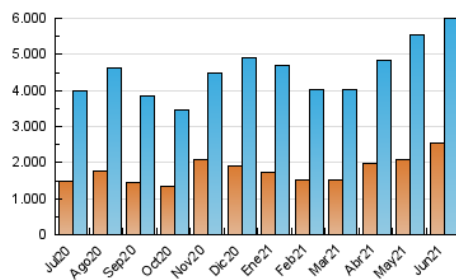

4.3 Por meses

N. únicos / Visitas (x 1000)