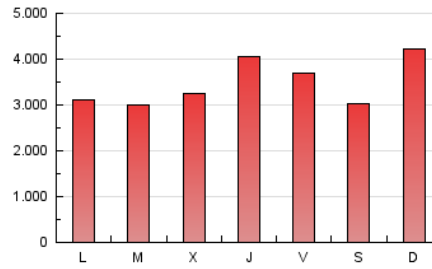

1. Cifras totales y promedios (Nacional e Internacional)

MES - AÑO	NAVEGADORES UNICOS	VISITAS	PAGINAS
Junio - 2021	2.848.906	6.398.374	10.364.047
PROMEDIO DIARIO	170.689	213.279	345.468
PROMEDIO LUNES-VIERNES	165.321	208.214	339.611
PROMEDIO SABADO-DOMINGO	185.451	227.208	361.576
PAGINAS / VISITAS	1,62		
DURACION MEDIA VISITAS	0:01:41		
DURACION MEDIA PAGINAS	0:02:43		

2. Secciones (Nacional e Internacional)

	PAGINAS	%
HOME	2.354.886	22.72 %
RESTO	8.009.161	77.28 %

3. Por día del mes (Nacional e Internacional)

Día	N. únicos	Visitas	Páginas	Día	N. únicos	Visitas	Páginas	Día	N. únicos	Visitas	Páginas
1	128.367	161.580	270.341	11	276.385	359.107	608.477	21	124.477	165.248	288.265
2	156.385	197.248	332.300	12	183.952	248.385	427.600	22	165.782	204.521	313.605
3	127.343	161.556	275.928	13	473.100	534.602	762.430	23	182.019	233.128	377.888
4	113.534	143.426	253.243	14	162.537	207.900	352.133	24	158.388	202.261	327.131
5	129.295	157.586	258.504	15	144.830	184.627	299.850	25	126.473	164.247	281.581
6	179.422	212.120	321.324	16	185.173	234.065	364.571	26	121.764	161.228	274.519
7	162.337	197.515	313.368	17	197.924	244.383	394.725	27	145.680	183.030	310.758
8	134.889	167.209	268.882	18	176.320	218.629	335.222	28	134.759	173.182	286.900
9	153.479	191.758	299.552	19	113.881	145.978	246.401	29	181.129	220.678	345.032
10	340.420	410.528	625.487	20	136.512	174.737	291.068	30	104.102	137.912	256.962

4. Gráficas (Nacional e Internacional)

4.1 Por día de la semana (promedio)

N. únicos / Visitas (x 100)

Páginas (x 100)

4.2 Por franja horaria (promedio)

Visitas (x 1000)

Páginas (x 1000)

4.3 Por meses