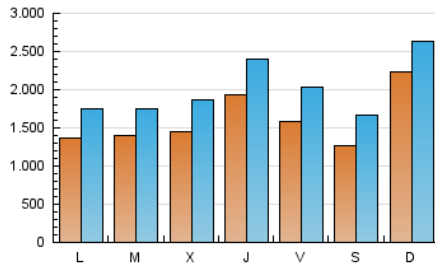

1. Cifras totales y promedios (Nacional)

MES - AÑO	NAVEGADORES UNICOS	VISITAS	PAGINAS
Junio - 2021	2.546.806	5.998.322	9.780.865
PROMEDIO DIARIO	159.021	199.944	326.029
PROMEDIO LUNES-VIERNES	153.284	194.479	319.829
PROMEDIO SABADO-DOMINGO	174.797	214.974	343.078
PAGINAS / VISITAS	1,63		
DURACION MEDIA VISITAS	0:01:43		
DURACION MEDIA PAGINAS	0:02:42		

2. Secciones (Nacional)

	PAGINAS	%
HOME	2.258.290	23.09 %
RESTO	7.522.575	76.91 %

3. Por día del mes (Nacional)

Día	N. únicos	Visitas	Páginas	Día	N. únicos	Visitas	Páginas	Día	N. únicos	Visitas	Páginas
1	121.697	153.484	258.449	11	252.268	329.667	560.819	21	116.748	155.773	273.650
2	147.282	187.287	317.990	12	166.927	228.515	394.863	22	146.807	183.242	286.347
3	119.503	152.712	263.104	13	459.379	517.691	734.470	23	160.495	208.795	346.763
4	106.145	135.442	241.485	14	151.138	194.349	330.867	24	139.850	181.151	299.336
5	118.757	146.263	242.960	15	135.606	173.764	282.644	25	111.704	147.059	258.423
6	165.276	196.627	301.446	16	175.736	222.750	346.980	26	114.472	152.998	261.581
7	149.997	183.682	294.519	17	189.659	233.492	378.229	27	138.765	174.798	297.742
8	124.520	156.317	254.030	18	163.738	204.017	314.725	28	126.915	164.234	272.702
9	143.498	181.257	284.739	19	105.809	136.628	233.020	29	167.351	207.012	326.221
10	324.007	392.836	599.348	20	128.992	166.274	278.542	30	97.582	130.206	244.871

4. Gráficas (Nacional)

4.1 Por día de la semana (promedio)

N. únicos / Visitas (x 100)

Páginas (x 100)

4.2 Por franja horaria (promedio)

Visitas__ (x 1000)

Páginas (x 1000)

4.3 Por meses