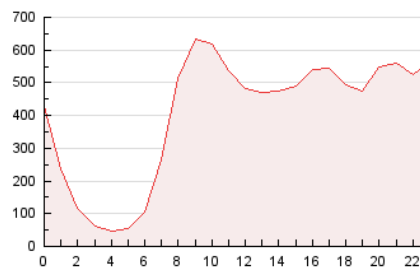

1. Cifras totales y promedios (Nacional)

MES - AÑO	NAVEGADORES UNICOS	VISITAS	PAGINAS
Junio - 2021	2.546.806	5.998.322	9.780.865
PROMEDIO DIARIO	159.021	199.944	326.029
PROMEDIO LUNES-VIERNES	153.284	194.479	319.829
PROMEDIO SABADO-DOMINGO	174.797	214.974	343.078
PAGINAS / VISITAS	1,63		
DURACION MEDIA VISITAS	0:01:43		
DURACION MEDIA PAGINAS	0:02:42		

2. Secciones (Nacional)

	PAGINAS	%
HOME	2.258.290	23.09 %
RESTO	7.522.575	76.91 %

3. Por día del mes (Nacional)

Día	N. únicos	Visitas	Páginas	Día	N. únicos	Visitas	Páginas	Día	N. únicos	Visitas	Páginas
1	121.697	153.484	258.449	11	252.268	329.667	560.819	21	116.748	155.773	273.650
2	147.282	187.287	317.990	12	166.927	228.515	394.863	22	146.807	183.242	286.347
3	119.503	152.712	263.104	13	459.379	517.691	734.470	23	160.495	208.795	346.763
4	106.145	135.442	241.485	14	151.138	194.349	330.867	24	139.850	181.151	299.336
5	118.757	146.263	242.960	15	135.606	173.764	282.644	25	111.704	147.059	258.423
6	165.276	196.627	301.446	16	175.736	222.750	346.980	26	114.472	152.998	261.581
7	149.997	183.682	294.519	17	189.659	233.492	378.229	27	138.765	174.798	297.742
8	124.520	156.317	254.030	18	163.738	204.017	314.725	28	126.915	164.234	272.702
9	143.498	181.257	284.739	19	105.809	136.628	233.020	29	167.351	207.012	326.221
10	324.007	392.836	599.348	20	128.992	166.274	278.542	30	97.582	130.206	244.871

4. Gráficas (Nacional)

4.1 Por día de la semana (promedio)

N. únicos / Visitas (x 100)

Páginas (x 100)

4.2 Por franja horaria (promedio)

Visitas__ (x 1000)

Páginas (x 1000)

4.3 Por meses