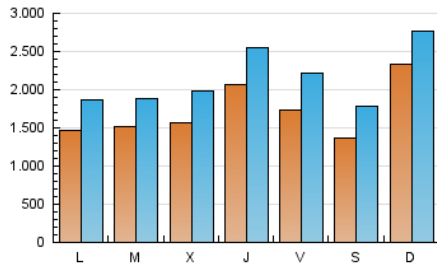

1. Cifras totales y promedios (Nacional e Internacional)

MES - AÑO	NAVEGADORES UNICOS	VISITAS	PAGINAS
Junio - 2021	2.848.906	6.398.374	10.364.047
PROMEDIO DIARIO	170.689	213.279	345.468
PROMEDIO LUNES-VIERNES	165.321	208.214	339.611
PROMEDIO SABADO-DOMINGO	185.451	227.208	361.576
PAGINAS / VISITAS	1,62		
DURACION MEDIA VISITAS	0:01:41		
DURACION MEDIA PAGINAS	0:02:43		

2. Secciones (Nacional e Internacional)

	PAGINAS	%
HOME	2.354.886	22.72 %
RESTO	8.009.161	77.28 %

3. Por día del mes (Nacional e Internacional)

Día	N. únicos	Visitas	Páginas	Día	N. únicos	Visitas	Páginas	Día	N. únicos	Visitas	Páginas
1	128.367	161.580	270.341	11	276.385	359.107	608.477	21	124.477	165.248	288.265
2	156.385	197.248	332.300	12	183.952	248.385	427.600	22	165.782	204.521	313.605
3	127.343	161.556	275.928	13	473.100	534.602	762.430	23	182.019	233.128	377.888
4	113.534	143.426	253.243	14	162.537	207.900	352.133	24	158.388	202.261	327.131
5	129.295	157.586	258.504	15	144.830	184.627	299.850	25	126.473	164.247	281.581
6	179.422	212.120	321.324	16	185.173	234.065	364.571	26	121.764	161.228	274.519
7	162.337	197.515	313.368	17	197.924	244.383	394.725	27	145.680	183.030	310.758
8	134.889	167.209	268.882	18	176.320	218.629	335.222	28	134.759	173.182	286.900
9	153.479	191.758	299.552	19	113.881	145.978	246.401	29	181.129	220.678	345.032
10	340.420	410.528	625.487	20	136.512	174.737	291.068	30	104.102	137.912	256.962

4. Gráficas (Nacional e Internacional)

4.1 Por día de la semana (promedio)

N. únicos / Visitas (x 100)

Páginas (x 100)

4.2 Por franja horaria (promedio)

Visitas (x 1000)

Páginas (x 1000)

4.3 Por meses