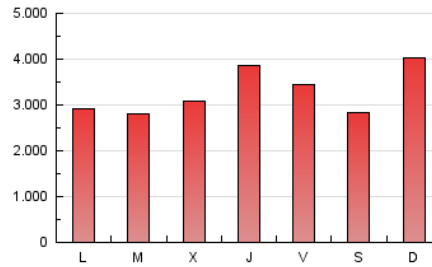

1. Cifras totales y promedios (Nacional)

MES - AÑO	NAVEGADORES UNICOS	VISITAS	PAGINAS
Junio - 2021	2.546.806	5.998.322	9.780.865
PROMEDIO DIARIO	159.021	199.944	326.029
PROMEDIO LUNES-VIERNES	153.284	194.479	319.829
PROMEDIO SABADO-DOMINGO	174.797	214.974	343.078
PAGINAS / VISITAS	1,63		
DURACION MEDIA VISITAS	0:01:43		
DURACION MEDIA PAGINAS	0:02:42		

2. Secciones (Nacional)

	PAGINAS	%
HOME	2.258.290	23.09 %
RESTO	7.522.575	76.91 %

3. Por día del mes (Nacional)

Día	N. únicos	Visitas	Páginas	Día	N. únicos	Visitas	Páginas	Día	N. únicos	Visitas	Páginas
1	121.697	153.484	258.449	11	252.268	329.667	560.819	21	116.748	155.773	273.650
2	147.282	187.287	317.990	12	166.927	228.515	394.863	22	146.807	183.242	286.347
3	119.503	152.712	263.104	13	459.379	517.691	734.470	23	160.495	208.795	346.763
4	106.145	135.442	241.485	14	151.138	194.349	330.867	24	139.850	181.151	299.336
5	118.757	146.263	242.960	15	135.606	173.764	282.644	25	111.704	147.059	258.423
6	165.276	196.627	301.446	16	175.736	222.750	346.980	26	114.472	152.998	261.581
7	149.997	183.682	294.519	17	189.659	233.492	378.229	27	138.765	174.798	297.742
8	124.520	156.317	254.030	18	163.738	204.017	314.725	28	126.915	164.234	272.702
9	143.498	181.257	284.739	19	105.809	136.628	233.020	29	167.351	207.012	326.221
10	324.007	392.836	599.348	20	128.992	166.274	278.542	30	97.582	130.206	244.871

4. Gráficas (Nacional)

4.1 Por día de la semana (promedio)

N. únicos / Visitas (x 100)

Páginas (x 100)

4.2 Por franja horaria (promedio)

Visitas__ (x 1000)

Páginas (x 1000)

4.3 Por meses