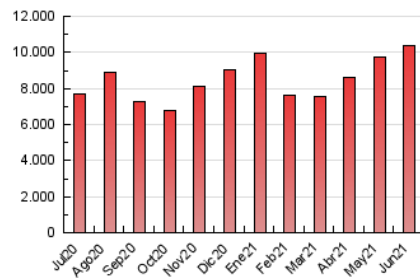

Páginas (x 1000)