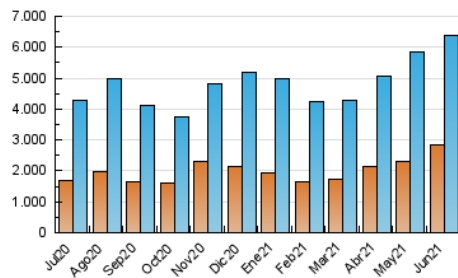

4.3 Por meses

N. únicos / Visitas (x 1000)