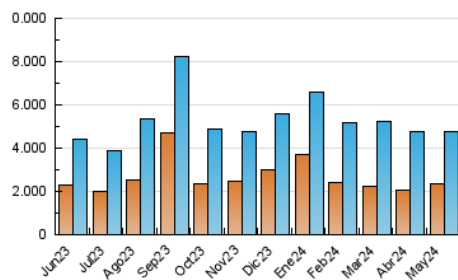

### 3. Por día del mes (Nacional e Internacional)

Día	N. únicos	Visitas	Páginas	Día	N. únicos	Visitas	Páginas	Día	N. únicos	Visitas	Páginas
<b>1</b>	160.168	195.270	282.519	<b>11</b>	154.750	175.999	239.968	<b>21</b>	172.261	205.742	297.965
<b>2</b>	176.510	199.978	282.400	<b>12</b>	134.858	155.379	205.114	<b>22</b>	173.134	206.021	298.949
<b>3</b>	120.500	142.731	208.327	<b>13</b>	95.969	119.509	178.592	<b>23</b>	139.373	167.455	238.674
<b>4</b>	90.191	103.978	157.825	<b>14</b>	84.096	101.550	160.131	<b>24</b>	96.203	113.913	172.271
<b>5</b>	97.667	116.061	171.383	<b>15</b>	97.476	116.163	176.799	<b>25</b>	88.958	101.035	156.104
<b>6</b>	110.230	130.705	193.462	<b>16</b>	104.438	120.466	186.348	<b>26</b>	104.665	121.462	185.050
<b>7</b>	95.417	116.243	170.285	<b>17</b>	100.880	124.051	177.140	<b>27</b>	105.538	124.507	190.722
<b>8</b>	87.999	108.892	164.058	<b>18</b>	122.245	137.458	196.711	<b>28</b>	130.898	155.980	223.007
<b>9</b>	124.130	151.545	212.989	<b>19</b>	208.380	237.937	307.929	<b>29</b>	176.043	202.983	277.866
<b>10</b>	245.902	280.204	357.027	<b>20</b>	187.572	213.450	291.733	<b>30</b>	147.166	175.979	237.984
								<b>31</b>	115.862	137.454	199.176

##### 4.1 Por día de la semana (promedio)

N. únicos / Visitas (x 100)

Páginas (x 100)

##### 4.2 Por franja horaria (promedio)

Visitas\_ (x 1000)

Páginas (x 1000)

##### 4.3 Por meses

N. únicos / Visitas (x 1000)

Páginas (x 1000)