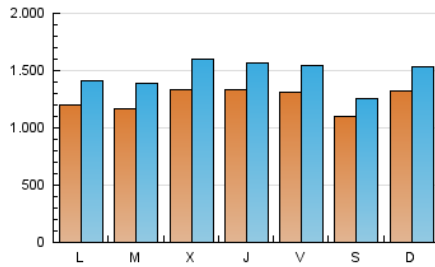

4. Gráficas (Nacional)

4.1 Por día de la semana (promedio)

N. únicos / Visitas (x 100)