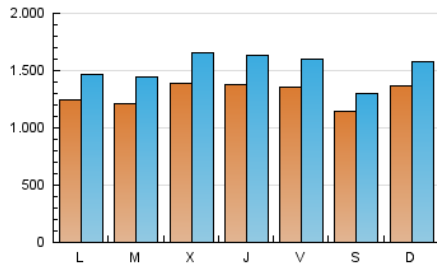

4. Gráficas (Nacional e Internacional)

4.1 Por día de la semana (promedio)

N. únicos / Visitas (x 100)