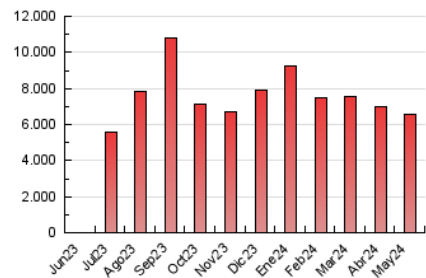

#### 3. Por día del mes (Nacional)

Día	N. únicos	Visitas	Páginas	Día	N. únicos	Visitas	Páginas	Día	N. únicos	Visitas	Páginas
1	153.709	186.548	272.894	11	151.109	171.838	233.397	21	166.708	198.374	289.791
2	169.500	190.731	271.210	12	129.788	149.090	197.609	22	166.900	199.002	289.914
3	114.596	135.252	199.129	13	89.750	113.920	170.371	23	133.413	159.554	230.622
4	85.611	99.507	150.413	14	80.802	97.841	154.465	24	91.578	110.303	165.703
5	92.745	110.965	164.025	15	93.178	111.368	170.854	25	84.967	97.313	150.680
6	104.929	125.117	185.362	16	100.344	116.418	180.690	26	100.549	118.186	179.059
7	90.715	110.448	163.073	17	96.773	119.619	171.257	27	101.312	119.797	184.533
8	83.599	104.480	157.277	18	118.529	133.764	191.361	28	127.085	149.844	216.764
9	120.089	145.690	206.584	19	203.797	234.011	301.523	29	171.777	198.138	271.399
10	240.945	273.375	349.344	20	182.758	207.028	284.399	30	143.292	171.253	231.865
								31	112.088	132.851	193.595

### 4.1 Por día de la semana (promedio)

N. únicos / Visitas (x 100)

Páginas (x 100)

### 4.2 Por franja horaria (promedio)

Visitas\_ (x 1000)

Páginas (x 1000)

### 4.3 Por meses

N. únicos / Visitas (x 1000)

Páginas (x 1000)