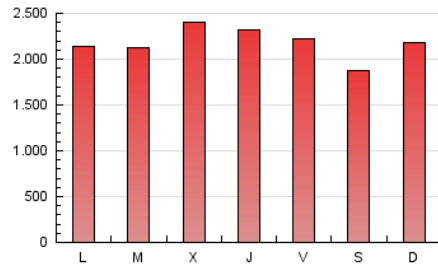

Páginas (x 100)