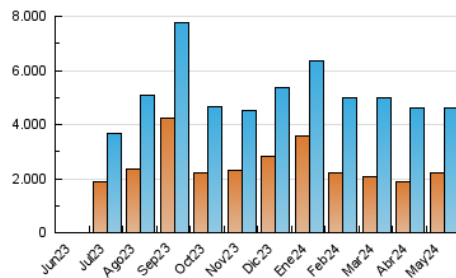

#### 3. Por día del mes (Nacional)

Día	N. únicos	Visitas	Páginas	Día	N. únicos	Visitas	Páginas	Día	N. únicos	Visitas	Páginas
1	153.709	186.548	272.894	11	151.109	171.838	233.397	21	166.708	198.374	289.791
2	169.500	190.731	271.210	12	129.788	149.090	197.609	22	166.900	199.002	289.914
3	114.596	135.252	199.129	13	89.750	113.920	170.371	23	133.413	159.554	230.622
4	85.611	99.507	150.413	14	80.802	97.841	154.465	24	91.578	110.303	165.703
5	92.745	110.965	164.025	15	93.178	111.368	170.854	25	84.967	97.313	150.680
6	104.929	125.117	185.362	16	100.344	116.418	180.690	26	100.549	118.186	179.059
7	90.715	110.448	163.073	17	96.773	119.619	171.257	27	101.312	119.797	184.533
8	83.599	104.480	157.277	18	118.529	133.764	191.361	28	127.085	149.844	216.764
9	120.089	145.690	206.584	19	203.797	234.011	301.523	29	171.777	198.138	271.399
10	240.945	273.375	349.344	20	182.758	207.028	284.399	30	143.292	171.253	231.865
								31	112.088	132.851	193.595

### 4.1 Por día de la semana (promedio)

N. únicos / Visitas (x 100)

Páginas (x 100)

### 4.2 Por franja horaria (promedio)

Visitas\_ (x 1000)

Páginas (x 1000)

### 4.3 Por meses

N. únicos / Visitas (x 1000)

Páginas (x 1000)