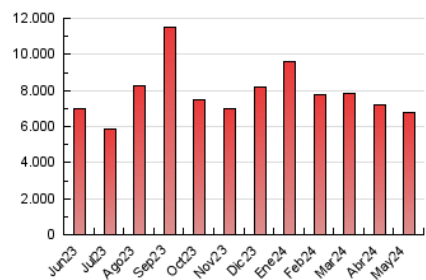

### 3. Por día del mes (Nacional e Internacional)

Día	N. únicos	Visitas	Páginas	Día	N. únicos	Visitas	Páginas	Día	N. únicos	Visitas	Páginas
<b>1</b>	160.168	195.270	282.519	<b>11</b>	154.750	175.999	239.968	<b>21</b>	172.261	205.742	297.965
<b>2</b>	176.510	199.978	282.400	<b>12</b>	134.858	155.379	205.114	<b>22</b>	173.134	206.021	298.949
<b>3</b>	120.500	142.731	208.327	<b>13</b>	95.969	119.509	178.592	<b>23</b>	139.373	167.455	238.674
<b>4</b>	90.191	103.978	157.825	<b>14</b>	84.096	101.550	160.131	<b>24</b>	96.203	113.913	172.271
<b>5</b>	97.667	116.061	171.383	<b>15</b>	97.476	116.163	176.799	<b>25</b>	88.958	101.035	156.104
<b>6</b>	110.230	130.705	193.462	<b>16</b>	104.438	120.466	186.348	<b>26</b>	104.665	121.462	185.050
<b>7</b>	95.417	116.243	170.285	<b>17</b>	100.880	124.051	177.140	<b>27</b>	105.538	124.507	190.722
<b>8</b>	87.999	108.892	164.058	<b>18</b>	122.245	137.458	196.711	<b>28</b>	130.898	155.980	223.007
<b>9</b>	124.130	151.545	212.989	<b>19</b>	208.380	237.937	307.929	<b>29</b>	176.043	202.983	277.866
<b>10</b>	245.902	280.204	357.027	<b>20</b>	187.572	213.450	291.733	<b>30</b>	147.166	175.979	237.984
								<b>31</b>	115.862	137.454	199.176

##### 4.1 Por día de la semana (promedio)

N. únicos / Visitas (x 100)

Páginas (x 100)

##### 4.2 Por franja horaria (promedio)

Visitas\_ (x 1000)

Páginas (x 1000)

##### 4.3 Por meses

N. únicos / Visitas (x 1000)

Páginas (x 1000)