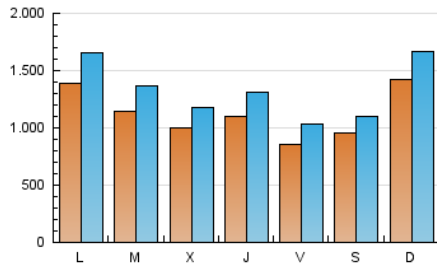

4. Gráficas (Nacional)

4.1 Por día de la semana (promedio)

N. únicos / Visitas (x 100)