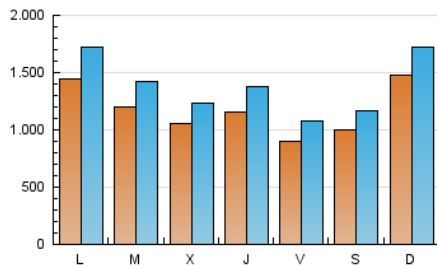

4. Gráficas (Nacional e Internacional)

4.1 Por día de la semana (promedio)

N. únicos / Visitas (x 100)