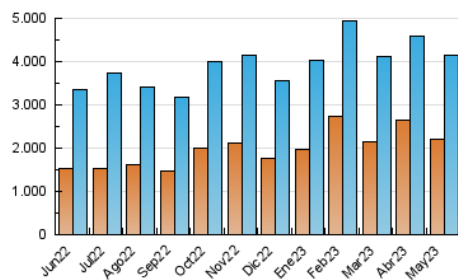

##### 4.1 Por día de la semana (promedio)

N. únicos / Visitas (x 100)

Páginas (x 100)

##### 4.2 Por franja horaria (promedio)

Visitas\_ (x 1000)

Páginas (x 1000)

##### 4.3 Por meses

N. únicos / Visitas (x 1000)

Páginas (x 1000)