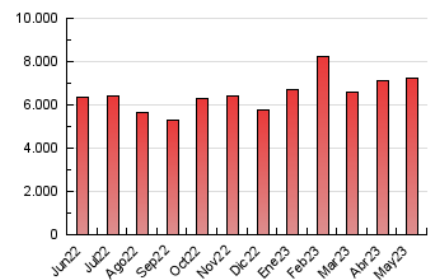

### 3. Por día del mes (Nacional e Internacional)

Día	N. únicos	Visitas	Páginas	Día	N. únicos	Visitas	Páginas	Día	N. únicos	Visitas	Páginas
1	95.553	113.993	244.746	11	93.470	109.917	186.315	21	193.485	219.148	312.412
2	115.007	135.476	232.979	12	91.693	111.322	177.736	22	121.477	141.541	220.295
3	119.663	137.903	245.162	13	103.509	121.393	193.326	23	116.186	146.574	219.243
4	111.227	128.437	211.056	14	205.512	225.302	320.694	24	95.233	117.003	188.047
5	94.440	112.199	187.322	15	267.676	290.193	391.147	25	110.985	138.554	237.357
6	61.366	74.090	138.485	16	195.650	219.422	328.662	26	75.043	90.255	161.117
7	58.153	70.775	134.351	17	104.674	119.535	186.669	27	70.117	85.769	141.149
8	77.353	94.246	182.434	18	148.502	173.265	250.545	28	132.756	175.405	383.811
9	87.307	106.107	169.666	19	100.782	118.667	182.789	29	160.507	219.912	514.713
10	89.764	109.980	178.844	20	164.529	186.932	250.116	30	87.527	105.621	197.513
								31	116.135	132.837	248.690

##### 4.1 Por día de la semana (promedio)

N. únicos / Visitas (x 100)

Páginas (x 100)

##### 4.2 Por franja horaria (promedio)

Visitas\_ (x 1000)

Páginas (x 1000)

##### 4.3 Por meses

N. únicos / Visitas (x 1000)

Páginas (x 1000)