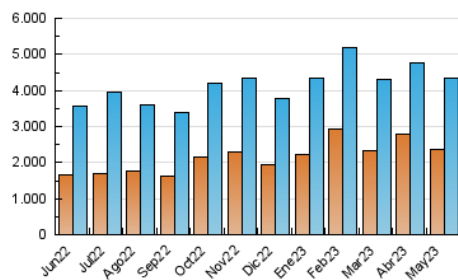

### 3. Por día del mes (Nacional e Internacional)

Día	N. únicos	Visitas	Páginas	Día	N. únicos	Visitas	Páginas	Día	N. únicos	Visitas	Páginas
1	95.553	113.993	244.746	11	93.470	109.917	186.315	21	193.485	219.148	312.412
2	115.007	135.476	232.979	12	91.693	111.322	177.736	22	121.477	141.541	220.295
3	119.663	137.903	245.162	13	103.509	121.393	193.326	23	116.186	146.574	219.243
4	111.227	128.437	211.056	14	205.512	225.302	320.694	24	95.233	117.003	188.047
5	94.440	112.199	187.322	15	267.676	290.193	391.147	25	110.985	138.554	237.357
6	61.366	74.090	138.485	16	195.650	219.422	328.662	26	75.043	90.255	161.117
7	58.153	70.775	134.351	17	104.674	119.535	186.669	27	70.117	85.769	141.149
8	77.353	94.246	182.434	18	148.502	173.265	250.545	28	132.756	175.405	383.811
9	87.307	106.107	169.666	19	100.782	118.667	182.789	29	160.507	219.912	514.713
10	89.764	109.980	178.844	20	164.529	186.932	250.116	30	87.527	105.621	197.513
								31	116.135	132.837	248.690

##### 4.1 Por día de la semana (promedio)

N. únicos / Visitas (x 100)

Páginas (x 100)

##### 4.2 Por franja horaria (promedio)

Visitas\_ (x 1000)

Páginas (x 1000)

##### 4.3 Por meses

N. únicos / Visitas (x 1000)

Páginas (x 1000)