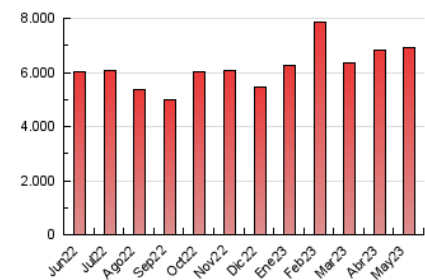

#### 3. Por día del mes (Nacional)

Día	N. únicos	Visitas	Páginas	Día	N. únicos	Visitas	Páginas	Día	N. únicos	Visitas	Páginas
1	90.093	107.748	234.104	11	88.615	105.106	178.628	21	188.071	213.878	303.651
2	109.733	130.074	223.626	12	86.826	104.719	170.075	22	115.500	137.180	211.171
3	113.531	131.342	235.111	13	98.626	116.869	186.296	23	110.169	138.820	209.373
4	105.851	122.318	202.370	14	199.590	218.900	311.287	24	90.104	110.327	179.580
5	89.857	107.513	180.267	15	260.081	284.217	380.906	25	105.193	132.716	228.842
6	56.672	68.864	131.092	16	190.104	213.790	319.458	26	70.385	85.642	153.961
7	54.340	65.965	127.639	17	98.876	113.823	178.554	27	65.789	80.905	134.680
8	72.080	88.654	174.342	18	139.579	163.694	237.012	28	127.637	169.666	372.808
9	82.355	100.293	161.775	19	97.310	113.696	172.825	29	154.479	211.876	499.050
10	84.972	103.691	170.462	20	160.271	174.501	238.143	30	82.282	99.562	188.835
								31	111.445	127.402	240.740

##### 4.1 Por día de la semana (promedio)

N. únicos / Visitas (x 100)

Páginas (x 100)

##### 4.2 Por franja horaria (promedio)

Visitas\_ (x 1000)

Páginas (x 1000)

##### 4.3 Por meses

N. únicos / Visitas (x 1000)

Páginas (x 1000)