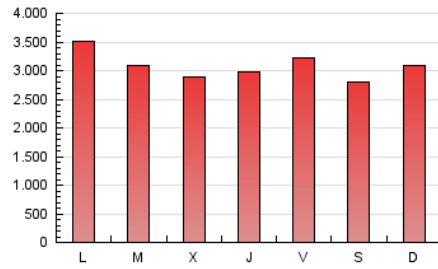

1. Cifras totales y promedios (Nacional e Internacional)

MES - AÑO	NAVEGADORES UNICOS	VISITAS	PAGINAS
Mayo - 2020	2.175.653	5.180.000	9.549.624
PROMEDIO DIARIO	131.832	167.097	308.052
PROMEDIO LUNES-VIERNES	132.015	167.571	314.302
PROMEDIO SABADO-DOMINGO	131.448	166.101	294.928
PAGINAS / VISITAS	1,84		
DURACION MEDIA VISITAS	0:03:31		
DURACION MEDIA PAGINAS	0:04:09		

2. Secciones (Nacional e Internacional)

	PAGINAS	%
HOME	2.225.034	23.30 %
RESTO	7.324.590	76.70 %

3. Por día del mes (Nacional e Internacional)

Día	N. únicos	Visitas	Páginas	Día	N. únicos	Visitas	Páginas	Día	N. únicos	Visitas	Páginas
1	141.430	178.296	328.493	11	123.374	158.786	349.294	21	118.458	150.361	273.536
2	125.575	155.183	279.354	12	126.840	167.036	364.128	22	129.199	160.466	298.459
3	137.002	167.304	293.776	13	113.338	144.357	272.822	23	119.725	149.302	277.004
4	122.941	157.527	300.161	14	144.883	180.907	314.852	24	132.290	168.703	324.842
5	109.104	137.506	260.746	15	171.512	207.199	343.126	25	164.085	207.943	395.373
6	123.916	159.510	294.764	16	142.599	175.853	298.320	26	145.739	187.845	351.524
7	123.460	161.271	315.830	17	149.295	193.767	340.791	27	154.068	195.262	342.921
8	119.567	155.428	298.899	18	151.805	188.839	360.160	28	126.913	161.318	290.516
9	110.760	140.919	262.741	19	107.697	135.417	262.494	29	153.045	195.215	338.195
10	118.303	151.955	277.313	20	100.948	128.497	244.054	30	132.632	168.297	286.968
								31	146.294	189.731	308.168

4. Gráficas (Nacional e Internacional)

4.1 Por día de la semana (promedio)

N. únicos / Visitas (x 100)

Páginas (x 100)

4.2 Por franja horaria (promedio)

Visitas (x 1000)

Páginas (x 1000)

4.3 Por meses