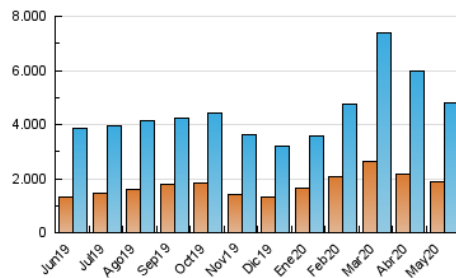

4.3 Por meses

N. únicos / Visitas (x 1000)