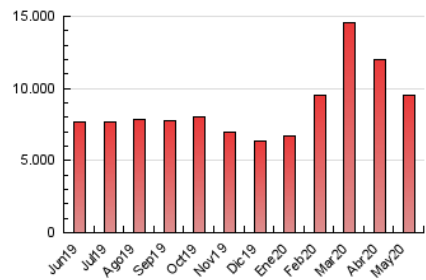

Páginas (x 1000)