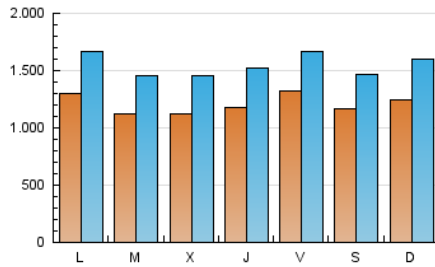

1. Cifras totales y promedios (Nacional)

MES - AÑO	NAVEGADORES UNICOS	VISITAS	PAGINAS
Mayo - 2020	1.879.945	4.809.645	8.957.105
PROMEDIO DIARIO	121.051	155.150	288.939
PROMEDIO LUNES-VIERNES	121.468	155.871	295.112
PROMEDIO SABADO-DOMINGO	120.175	153.635	275.976
PAGINAS / VISITAS	1,86		
DURACION MEDIA VISITAS	0:03:29		
DURACION MEDIA PAGINAS	0:04:01		

2. Secciones (Nacional)

	PAGINAS	%
HOME	2.139.257	23.88 %
RESTO	6.817.848	76.12 %

3. Por día del mes (Nacional)

Día	N. únicos	Visitas	Páginas	Día	N. únicos	Visitas	Páginas	Día	N. únicos	Visitas	Páginas
1	127.169	162.296	304.561	11	112.300	146.780	327.967	21	108.440	139.484	256.114
2	113.416	141.788	259.344	12	115.330	154.442	341.954	22	118.859	149.247	280.133
3	113.384	142.274	260.003	13	102.837	132.364	253.860	23	110.996	139.617	260.947
4	113.421	147.044	282.408	14	132.696	167.761	294.799	24	123.445	158.769	307.987
5	99.932	127.789	244.298	15	159.895	195.102	323.967	25	154.575	197.053	375.711
6	114.354	148.755	277.274	16	131.753	163.294	278.878	26	136.578	176.653	332.420
7	114.607	150.907	297.950	17	137.565	181.298	321.613	27	142.197	182.793	322.890
8	110.476	144.651	281.634	18	139.094	174.998	337.465	28	116.371	149.672	271.528
9	102.198	131.584	247.776	19	97.451	124.136	244.184	29	142.525	183.467	319.603
10	109.507	141.726	261.320	20	91.712	117.897	226.625	30	123.511	157.687	270.676
								31	135.974	178.317	291.216

4. Gráficas (Nacional)

4.1 Por día de la semana (promedio)

N. únicos / Visitas (x 100)

Páginas (x 100)

4.2 Por franja horaria (promedio)

Visitas (x 1000)

Páginas (x 1000)

4.3 Por meses