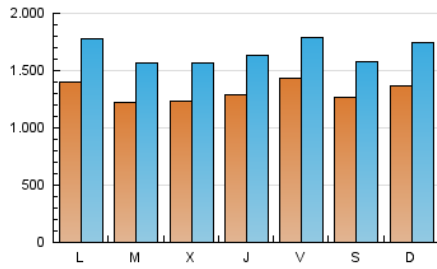

1. Cifras totales y promedios (Nacional e Internacional)

MES - AÑO	NAVEGADORES UNICOS	VISITAS	PAGINAS
Mayo - 2020	2.175.653	5.180.000	9.549.624
PROMEDIO DIARIO	131.832	167.097	308.052
PROMEDIO LUNES-VIERNES	132.015	167.571	314.302
PROMEDIO SABADO-DOMINGO	131.448	166.101	294.928
PAGINAS / VISITAS	1,84		
DURACION MEDIA VISITAS	0:03:31		
DURACION MEDIA PAGINAS	0:04:09		

2. Secciones (Nacional e Internacional)

	PAGINAS	%
HOME	2.225.034	23.30 %
RESTO	7.324.590	76.70 %

3. Por día del mes (Nacional e Internacional)

Día	N. únicos	Visitas	Páginas	Día	N. únicos	Visitas	Páginas	Día	N. únicos	Visitas	Páginas
1	141.430	178.296	328.493	11	123.374	158.786	349.294	21	118.458	150.361	273.536
2	125.575	155.183	279.354	12	126.840	167.036	364.128	22	129.199	160.466	298.459
3	137.002	167.304	293.776	13	113.338	144.357	272.822	23	119.725	149.302	277.004
4	122.941	157.527	300.161	14	144.883	180.907	314.852	24	132.290	168.703	324.842
5	109.104	137.506	260.746	15	171.512	207.199	343.126	25	164.085	207.943	395.373
6	123.916	159.510	294.764	16	142.599	175.853	298.320	26	145.739	187.845	351.524
7	123.460	161.271	315.830	17	149.295	193.767	340.791	27	154.068	195.262	342.921
8	119.567	155.428	298.899	18	151.805	188.839	360.160	28	126.913	161.318	290.516
9	110.760	140.919	262.741	19	107.697	135.417	262.494	29	153.045	195.215	338.195
10	118.303	151.955	277.313	20	100.948	128.497	244.054	30	132.632	168.297	286.968
								31	146.294	189.731	308.168

4. Gráficas (Nacional e Internacional)

4.1 Por día de la semana (promedio)

N. únicos / Visitas (x 100)

Páginas (x 100)

4.2 Por franja horaria (promedio)

Visitas (x 1000)

Páginas (x 1000)

4.3 Por meses