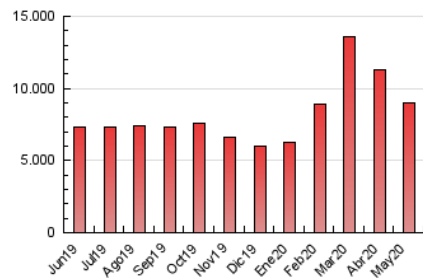

Páginas (x 1000)