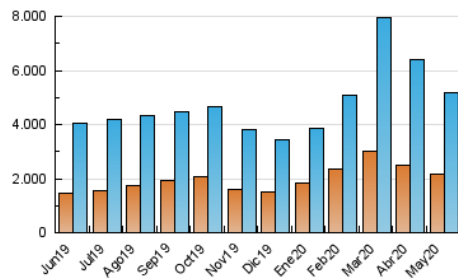

4.3 Por meses

N. únicos / Visitas (x 1000)