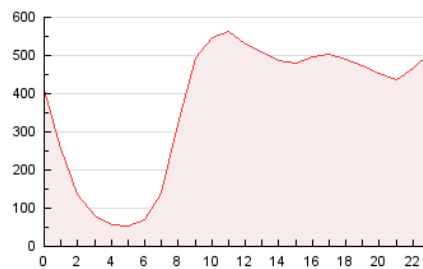

2. Secciones (Nacional)

	PAGINAS	%
HOME	2.139.257	23.88 %
RESTO	6.817.848	76.12 %

3. Por día del mes (Nacional)

Día	N. únicos	Visitas	Páginas	Día	N. únicos	Visitas	Páginas	Día	N. únicos	Visitas	Páginas
1	127.169	162.296	304.561	11	112.300	146.780	327.967	21	108.440	139.484	256.114
2	113.416	141.788	259.344	12	115.330	154.442	341.954	22	118.859	149.247	280.133
3	113.384	142.274	260.003	13	102.837	132.364	253.860	23	110.996	139.617	260.947
4	113.421	147.044	282.408	14	132.696	167.761	294.799	24	123.445	158.769	307.987
5	99.932	127.789	244.298	15	159.895	195.102	323.967	25	154.575	197.053	375.711
6	114.354	148.755	277.274	16	131.753	163.294	278.878	26	136.578	176.653	332.420
7	114.607	150.907	297.950	17	137.565	181.298	321.613	27	142.197	182.793	322.890
8	110.476	144.651	281.634	18	139.094	174.998	337.465	28	116.371	149.672	271.528
9	102.198	131.584	247.776	19	97.451	124.136	244.184	29	142.525	183.467	319.603
10	109.507	141.726	261.320	20	91.712	117.897	226.625	30	123.511	157.687	270.676
								31	135.974	178.317	291.216

4. Gráficas (Nacional)

4.1 Por día de la semana (promedio)

N. únicos / Visitas (x 100)

Páginas (x 100)

4.2 Por franja horaria (promedio)

Visitas (x 1000)

Páginas (x 1000)

4.3 Por meses