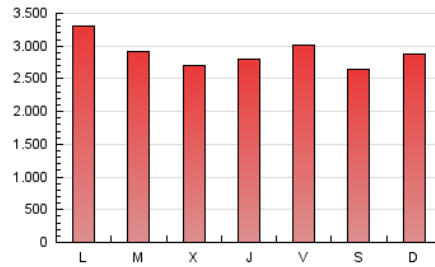

1. Cifras totales y promedios (Nacional)

MES - AÑO	NAVEGADORES UNICOS	VISITAS	PAGINAS
Mayo - 2020	1.879.945	4.809.645	8.957.105
PROMEDIO DIARIO	121.051	155.150	288.939
PROMEDIO LUNES-VIERNES	121.468	155.871	295.112
PROMEDIO SABADO-DOMINGO	120.175	153.635	275.976
PAGINAS / VISITAS	1,86		
DURACION MEDIA VISITAS	0:03:29		
DURACION MEDIA PAGINAS	0:04:01		

2. Secciones (Nacional)

	PAGINAS	%
HOME	2.139.257	23.88 %
RESTO	6.817.848	76.12 %

3. Por día del mes (Nacional)

Día	N. únicos	Visitas	Páginas	Día	N. únicos	Visitas	Páginas	Día	N. únicos	Visitas	Páginas
1	127.169	162.296	304.561	11	112.300	146.780	327.967	21	108.440	139.484	256.114
2	113.416	141.788	259.344	12	115.330	154.442	341.954	22	118.859	149.247	280.133
3	113.384	142.274	260.003	13	102.837	132.364	253.860	23	110.996	139.617	260.947
4	113.421	147.044	282.408	14	132.696	167.761	294.799	24	123.445	158.769	307.987
5	99.932	127.789	244.298	15	159.895	195.102	323.967	25	154.575	197.053	375.711
6	114.354	148.755	277.274	16	131.753	163.294	278.878	26	136.578	176.653	332.420
7	114.607	150.907	297.950	17	137.565	181.298	321.613	27	142.197	182.793	322.890
8	110.476	144.651	281.634	18	139.094	174.998	337.465	28	116.371	149.672	271.528
9	102.198	131.584	247.776	19	97.451	124.136	244.184	29	142.525	183.467	319.603
10	109.507	141.726	261.320	20	91.712	117.897	226.625	30	123.511	157.687	270.676
								31	135.974	178.317	291.216

4. Gráficas (Nacional)

4.1 Por día de la semana (promedio)

N. únicos / Visitas (x 100)

Páginas (x 100)

4.2 Por franja horaria (promedio)

Visitas (x 1000)

Páginas (x 1000)

4.3 Por meses