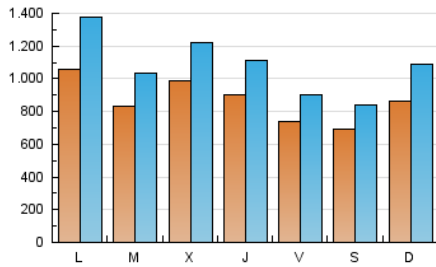

4. Gráficas (Nacional e Internacional)

4.1 Por día de la semana (promedio)

N. únicos / Visitas (x 100)