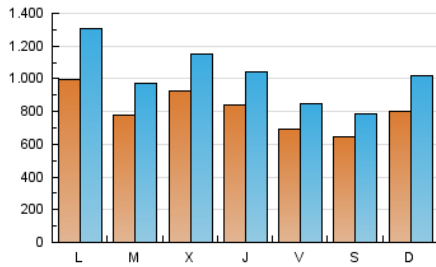

4. Gráficas (Nacional)

4.1 Por día de la semana (promedio)

N. únicos / Visitas (x 100)