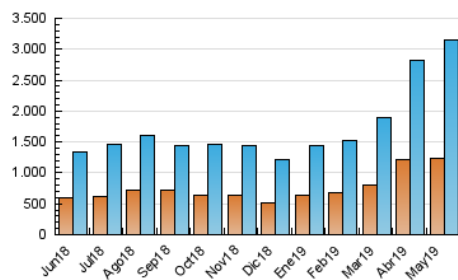

#### 3. Por día del mes (Nacional)

Día	N. únicos	Visitas	Páginas	Día	N. únicos	Visitas	Páginas	Día	N. únicos	Visitas	Páginas
1	87.606	107.436	193.730	11	64.682	76.484	137.537	21	102.099	129.388	241.786
2	75.463	91.125	164.788	12	66.911	82.730	157.090	22	111.895	139.772	250.416
3	56.238	67.838	129.568	13	80.763	101.938	187.582	23	69.382	85.506	162.781
4	56.548	69.432	142.379	14	64.862	79.878	149.445	24	61.734	76.432	141.362
5	71.015	85.422	178.842	15	88.520	109.839	196.642	25	85.147	106.204	195.059
6	74.485	86.459	168.889	16	104.725	132.333	263.176	26	117.721	154.674	367.164
7	61.099	74.248	148.717	17	61.706	75.455	145.218	27	166.288	234.200	694.313
8	70.467	85.406	157.858	18	51.099	62.767	114.315	28	81.733	105.322	209.602
9	87.109	107.132	190.967	19	65.471	84.798	159.665	29	104.451	133.109	258.411
10	89.688	106.735	180.572	20	77.769	99.928	184.872	30	83.873	106.455	204.511
								31	75.160	96.117	195.255

4. Gráficas (Nacional)

4.1 Por día de la semana (promedio)

N. únicos / Visitas (x 100)

Páginas (x 100)

4.2 Por franja horaria (promedio)

Visitas (x 1000)

Páginas (x 1000)

4.3 Por meses

N. únicos / Visitas (x 1000)

Páginas (x 1000)