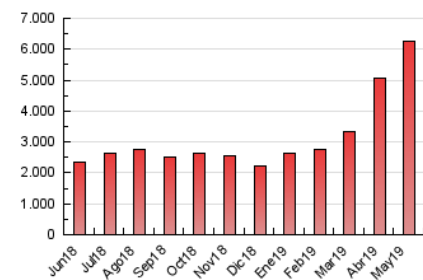

#### 3. Por día del mes (Nacional)

Día	N. únicos	Visitas	Páginas	Día	N. únicos	Visitas	Páginas	Día	N. únicos	Visitas	Páginas
1	87.606	107.436	193.730	11	64.682	76.484	137.537	21	102.099	129.388	241.786
2	75.463	91.125	164.788	12	66.911	82.730	157.090	22	111.895	139.772	250.416
3	56.238	67.838	129.568	13	80.763	101.938	187.582	23	69.382	85.506	162.781
4	56.548	69.432	142.379	14	64.862	79.878	149.445	24	61.734	76.432	141.362
5	71.015	85.422	178.842	15	88.520	109.839	196.642	25	85.147	106.204	195.059
6	74.485	86.459	168.889	16	104.725	132.333	263.176	26	117.721	154.674	367.164
7	61.099	74.248	148.717	17	61.706	75.455	145.218	27	166.288	234.200	694.313
8	70.467	85.406	157.858	18	51.099	62.767	114.315	28	81.733	105.322	209.602
9	87.109	107.132	190.967	19	65.471	84.798	159.665	29	104.451	133.109	258.411
10	89.688	106.735	180.572	20	77.769	99.928	184.872	30	83.873	106.455	204.511
								31	75.160	96.117	195.255

4. Gráficas (Nacional)

4.1 Por día de la semana (promedio)

N. únicos / Visitas (x 100)

Páginas (x 100)

4.2 Por franja horaria (promedio)

Visitas (x 1000)

Páginas (x 1000)

4.3 Por meses

N. únicos / Visitas (x 1000)

Páginas (x 1000)