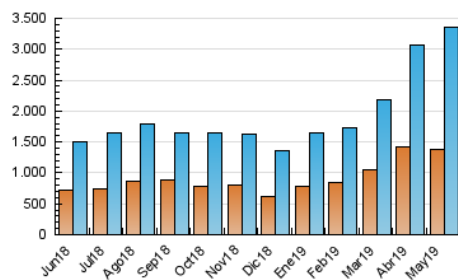

### 3. Por día del mes (Nacional e Internacional)

Día	N. únicos	Visitas	Páginas	Día	N. únicos	Visitas	Páginas	Día	N. únicos	Visitas	Páginas
1	94.045	114.806	205.207	11	69.340	81.738	145.748	21	107.483	135.353	251.405
2	83.675	100.245	178.355	12	72.818	89.288	167.115	22	117.405	146.021	260.485
3	63.514	75.748	141.453	13	86.563	108.470	197.830	23	73.779	90.890	171.609
4	62.341	75.762	153.201	14	69.837	85.405	158.298	24	66.048	81.335	149.562
5	79.038	93.865	192.441	15	93.557	115.298	205.538	25	89.262	110.940	202.486
6	82.698	95.035	181.648	16	110.382	138.937	276.154	26	123.028	161.230	379.619
7	67.919	81.897	159.961	17	65.911	80.064	153.384	27	172.041	242.007	714.206
8	77.970	93.333	169.651	18	54.648	66.858	121.068	28	86.479	111.212	219.819
9	94.562	114.927	202.722	19	70.419	90.243	168.281	29	109.984	139.268	269.204
10	95.102	112.847	190.151	20	83.191	106.378	194.984	30	89.120	112.148	214.327
								31	79.398	100.966	203.957

4. Gráficas (Nacional e Internacional)

4.1 Por día de la semana (promedio)

N. únicos / Visitas (x 100)

Páginas (x 100)

4.2 Por franja horaria (promedio)

Visitas (x 1000)

Páginas (x 1000)

4.3 Por meses

N. únicos / Visitas (x 1000)

Páginas (x 1000)