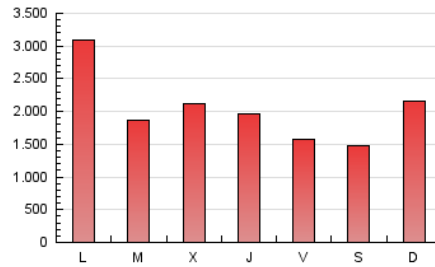

#### 2. Secciones (Nacional)

	PAGINAS	%
<b>HOME</b>	1.338.492	21.34 %
<b>RESTO</b>	4.934.020	78.66 %

#### 3. Por día del mes (Nacional)

Día	N. únicos	Visitas	Páginas	Día	N. únicos	Visitas	Páginas	Día	N. únicos	Visitas	Páginas
1	87.606	107.436	193.730	11	64.682	76.484	137.537	21	102.099	129.388	241.786
2	75.463	91.125	164.788	12	66.911	82.730	157.090	22	111.895	139.772	250.416
3	56.238	67.838	129.568	13	80.763	101.938	187.582	23	69.382	85.506	162.781
4	56.548	69.432	142.379	14	64.862	79.878	149.445	24	61.734	76.432	141.362
5	71.015	85.422	178.842	15	88.520	109.839	196.642	25	85.147	106.204	195.059
6	74.485	86.459	168.889	16	104.725	132.333	263.176	26	117.721	154.674	367.164
7	61.099	74.248	148.717	17	61.706	75.455	145.218	27	166.288	234.200	694.313
8	70.467	85.406	157.858	18	51.099	62.767	114.315	28	81.733	105.322	209.602
9	87.109	107.132	190.967	19	65.471	84.798	159.665	29	104.451	133.109	258.411
10	89.688	106.735	180.572	20	77.769	99.928	184.872	30	83.873	106.455	204.511
								31	75.160	96.117	195.255

4. Gráficas (Nacional)

4.1 Por día de la semana (promedio)

N. únicos / Visitas (x 100)

Páginas (x 100)

4.2 Por franja horaria (promedio)

Visitas (x 1000)

Páginas (x 1000)

4.3 Por meses