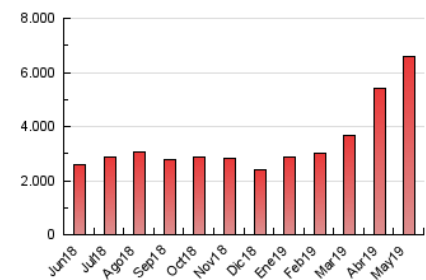

### 3. Por día del mes (Nacional e Internacional)

Día	N. únicos	Visitas	Páginas	Día	N. únicos	Visitas	Páginas	Día	N. únicos	Visitas	Páginas
1	94.045	114.806	205.207	11	69.340	81.738	145.748	21	107.483	135.353	251.405
2	83.675	100.245	178.355	12	72.818	89.288	167.115	22	117.405	146.021	260.485
3	63.514	75.748	141.453	13	86.563	108.470	197.830	23	73.779	90.890	171.609
4	62.341	75.762	153.201	14	69.837	85.405	158.298	24	66.048	81.335	149.562
5	79.038	93.865	192.441	15	93.557	115.298	205.538	25	89.262	110.940	202.486
6	82.698	95.035	181.648	16	110.382	138.937	276.154	26	123.028	161.230	379.619
7	67.919	81.897	159.961	17	65.911	80.064	153.384	27	172.041	242.007	714.206
8	77.970	93.333	169.651	18	54.648	66.858	121.068	28	86.479	111.212	219.819
9	94.562	114.927	202.722	19	70.419	90.243	168.281	29	109.984	139.268	269.204
10	95.102	112.847	190.151	20	83.191	106.378	194.984	30	89.120	112.148	214.327
								31	79.398	100.966	203.957

4. Gráficas (Nacional e Internacional)

4.1 Por día de la semana (promedio)

N. únicos / Visitas (x 100)

Páginas (x 100)

4.2 Por franja horaria (promedio)

Visitas (x 1000)

Páginas (x 1000)

4.3 Por meses

N. únicos / Visitas (x 1000)

Páginas (x 1000)