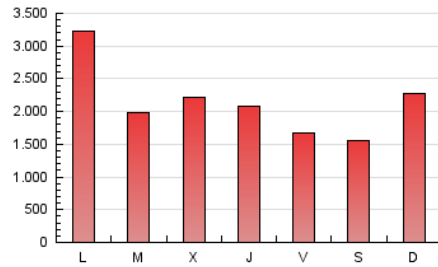

### 2. Secciones (Nacional e Internacional)

	PAGINAS	%
<b>HOME</b>	1.395.589	21.15 %
<b>RESTO</b>	5.204.280	78.85 %

### 3. Por día del mes (Nacional e Internacional)

Día	N. únicos	Visitas	Páginas	Día	N. únicos	Visitas	Páginas	Día	N. únicos	Visitas	Páginas
1	94.045	114.806	205.207	11	69.340	81.738	145.748	21	107.483	135.353	251.405
2	83.675	100.245	178.355	12	72.818	89.288	167.115	22	117.405	146.021	260.485
3	63.514	75.748	141.453	13	86.563	108.470	197.830	23	73.779	90.890	171.609
4	62.341	75.762	153.201	14	69.837	85.405	158.298	24	66.048	81.335	149.562
5	79.038	93.865	192.441	15	93.557	115.298	205.538	25	89.262	110.940	202.486
6	82.698	95.035	181.648	16	110.382	138.937	276.154	26	123.028	161.230	379.619
7	67.919	81.897	159.961	17	65.911	80.064	153.384	27	172.041	242.007	714.206
8	77.970	93.333	169.651	18	54.648	66.858	121.068	28	86.479	111.212	219.819
9	94.562	114.927	202.722	19	70.419	90.243	168.281	29	109.984	139.268	269.204
10	95.102	112.847	190.151	20	83.191	106.378	194.984	30	89.120	112.148	214.327
								31	79.398	100.966	203.957

4. Gráficas (Nacional e Internacional)

4.1 Por día de la semana (promedio)

N. únicos / Visitas (x 100)

Páginas (x 100)

4.2 Por franja horaria (promedio)

Visitas (x 1000)

Páginas (x 1000)

4.3 Por meses