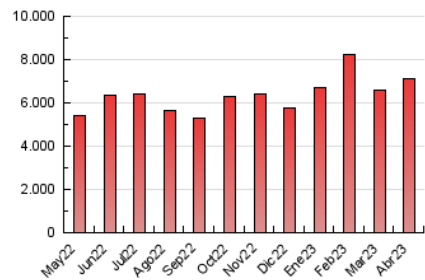

### 3. Por día del mes (Nacional e Internacional)

Día	N. únicos	Visitas	Páginas	Día	N. únicos	Visitas	Páginas	Día	N. únicos	Visitas	Páginas
1	97.830	114.846	170.624	11	115.722	136.518	221.382	21	75.483	91.170	145.681
2	89.880	106.921	163.076	12	109.803	130.094	193.877	22	77.153	91.182	137.731
3	82.633	99.970	155.529	13	128.898	149.235	219.008	23	283.120	310.166	422.123
4	238.447	260.211	344.267	14	128.882	147.869	222.337	24	208.531	229.278	327.266
5	150.358	170.785	247.052	15	92.430	107.923	167.446	25	172.543	196.048	329.087
6	98.651	114.568	171.976	16	87.830	103.447	172.036	26	187.770	209.057	303.212
7	101.735	122.040	186.121	17	98.027	118.722	191.137	27	177.508	200.372	295.191
8	132.925	151.032	211.860	18	123.049	142.670	227.465	28	98.463	111.941	186.569
9	329.300	354.330	456.632	19	129.976	148.327	216.995	29	78.690	93.382	169.904
10	279.056	307.361	441.776	20	116.140	133.642	199.376	30	98.255	115.855	211.100

##### 4.1 Por día de la semana (promedio)

N. únicos / Visitas (x 100)

Páginas (x 100)

##### 4.2 Por franja horaria (promedio)

Visitas\_ (x 1000)

Páginas (x 1000)

##### 4.3 Por meses

N. únicos / Visitas (x 1000)

Páginas (x 1000)