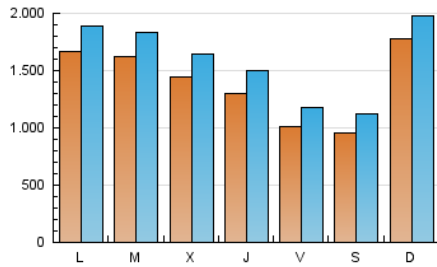

4. Gráficas (Nacional e Internacional)

4.1 Por día de la semana (promedio)

N. únicos / Visitas (x 100)