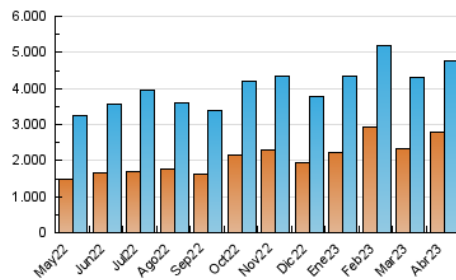

### 3. Por día del mes (Nacional e Internacional)

Día	N. únicos	Visitas	Páginas	Día	N. únicos	Visitas	Páginas	Día	N. únicos	Visitas	Páginas
1	97.830	114.846	170.624	11	115.722	136.518	221.382	21	75.483	91.170	145.681
2	89.880	106.921	163.076	12	109.803	130.094	193.877	22	77.153	91.182	137.731
3	82.633	99.970	155.529	13	128.898	149.235	219.008	23	283.120	310.166	422.123
4	238.447	260.211	344.267	14	128.882	147.869	222.337	24	208.531	229.278	327.266
5	150.358	170.785	247.052	15	92.430	107.923	167.446	25	172.543	196.048	329.087
6	98.651	114.568	171.976	16	87.830	103.447	172.036	26	187.770	209.057	303.212
7	101.735	122.040	186.121	17	98.027	118.722	191.137	27	177.508	200.372	295.191
8	132.925	151.032	211.860	18	123.049	142.670	227.465	28	98.463	111.941	186.569
9	329.300	354.330	456.632	19	129.976	148.327	216.995	29	78.690	93.382	169.904
10	279.056	307.361	441.776	20	116.140	133.642	199.376	30	98.255	115.855	211.100

##### 4.1 Por día de la semana (promedio)

N. únicos / Visitas (x 100)

Páginas (x 100)

##### 4.2 Por franja horaria (promedio)

Visitas\_ (x 1000)

Páginas (x 1000)

##### 4.3 Por meses

N. únicos / Visitas (x 1000)

Páginas (x 1000)