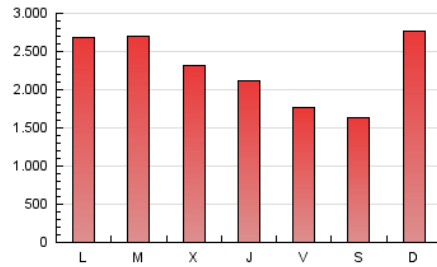

Páginas (x 100)