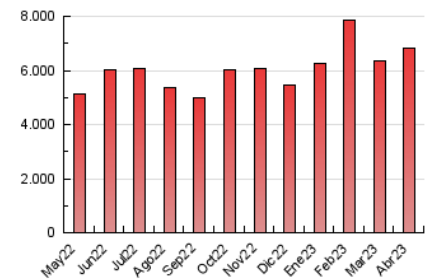

#### 3. Por día del mes (Nacional)

Día	N. únicos	Visitas	Páginas	Día	N. únicos	Visitas	Páginas	Día	N. únicos	Visitas	Páginas
1	92.820	109.195	163.128	11	109.154	129.518	210.880	21	70.545	85.576	138.050
2	84.709	101.266	155.383	12	103.842	123.430	184.640	22	72.500	86.044	130.896
3	77.643	94.171	147.311	13	123.227	142.689	210.071	23	277.289	303.494	412.602
4	233.199	253.693	335.131	14	123.186	141.285	213.659	24	200.472	221.163	315.511
5	145.294	164.722	238.293	15	87.649	102.416	160.059	25	165.872	188.414	318.086
6	93.643	108.685	163.648	16	82.632	98.007	164.614	26	181.100	201.636	292.957
7	96.241	115.654	177.175	17	92.677	112.703	183.072	27	170.908	194.549	284.732
8	126.751	144.273	202.355	18	117.557	136.187	218.581	28	92.614	106.209	177.427
9	322.831	347.014	446.577	19	123.906	141.734	207.710	29	73.340	88.441	162.170
10	271.768	298.918	424.522	20	110.854	127.326	190.750	30	93.571	111.502	204.198

##### 4.1 Por día de la semana (promedio)

N. únicos / Visitas (x 100)

Páginas (x 100)

##### 4.2 Por franja horaria (promedio)

Visitas\_ (x 1000)

Páginas (x 1000)

##### 4.3 Por meses

N. únicos / Visitas (x 1000)

Páginas (x 1000)