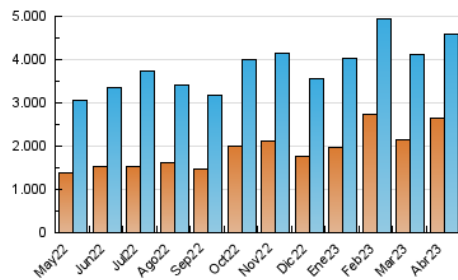

#### 3. Por día del mes (Nacional)

Día	N. únicos	Visitas	Páginas	Día	N. únicos	Visitas	Páginas	Día	N. únicos	Visitas	Páginas
1	92.820	109.195	163.128	11	109.154	129.518	210.880	21	70.545	85.576	138.050
2	84.709	101.266	155.383	12	103.842	123.430	184.640	22	72.500	86.044	130.896
3	77.643	94.171	147.311	13	123.227	142.689	210.071	23	277.289	303.494	412.602
4	233.199	253.693	335.131	14	123.186	141.285	213.659	24	200.472	221.163	315.511
5	145.294	164.722	238.293	15	87.649	102.416	160.059	25	165.872	188.414	318.086
6	93.643	108.685	163.648	16	82.632	98.007	164.614	26	181.100	201.636	292.957
7	96.241	115.654	177.175	17	92.677	112.703	183.072	27	170.908	194.549	284.732
8	126.751	144.273	202.355	18	117.557	136.187	218.581	28	92.614	106.209	177.427
9	322.831	347.014	446.577	19	123.906	141.734	207.710	29	73.340	88.441	162.170
10	271.768	298.918	424.522	20	110.854	127.326	190.750	30	93.571	111.502	204.198

##### 4.1 Por día de la semana (promedio)

N. únicos / Visitas (x 100)

Páginas (x 100)

##### 4.2 Por franja horaria (promedio)

Visitas\_ (x 1000)

Páginas (x 1000)

##### 4.3 Por meses

N. únicos / Visitas (x 1000)

Páginas (x 1000)