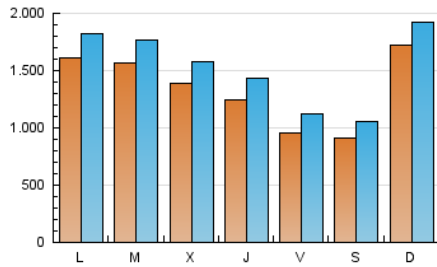

4. Gráficas (Nacional)

4.1 Por día de la semana (promedio)

N. únicos / Visitas (x 100)