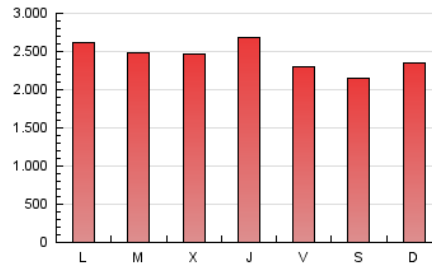

1. Cifras totales y promedios (Nacional e Internacional)

MES - AÑO	NAVEGADORES UNICOS	VISITAS	PAGINAS
Marzo - 2021	1.727.033	4.294.870	7.580.064
PROMEDIO DIARIO	110.350	138.544	244.518
PROMEDIO LUNES-VIERNES	113.326	142.416	251.173
PROMEDIO SABADO-DOMINGO	101.793	127.413	225.384
PAGINAS / VISITAS	1,76		
DURACION MEDIA VISITAS	0:01:39		
DURACION MEDIA PAGINAS	0:02:08		

2. Secciones (Nacional e Internacional)

	PAGINAS	%
HOME	1.828.093	24.12 %
RESTO	5.751.971	75.88 %

3. Por día del mes (Nacional e Internacional)

Día	N. únicos	Visitas	Páginas	Día	N. únicos	Visitas	Páginas	Día	N. únicos	Visitas	Páginas
1	104.074	129.542	253.088	11	124.831	156.115	260.484	21	120.951	149.246	250.118
2	94.743	119.073	216.204	12	89.485	113.364	201.184	22	123.168	153.132	275.216
3	102.051	127.930	218.110	13	78.733	101.191	189.998	23	95.151	122.952	216.668
4	110.025	137.619	234.838	14	116.765	142.724	254.440	24	91.344	116.423	208.864
5	97.551	121.442	216.138	15	102.621	130.176	264.837	25	106.012	134.227	235.959
6	96.076	121.999	218.393	16	128.853	157.090	293.706	26	120.078	148.795	248.690
7	108.905	136.716	244.193	17	130.010	166.579	307.728	27	89.505	115.185	219.012
8	133.178	165.370	287.886	18	160.359	203.269	343.285	28	81.216	103.909	192.184
9	124.666	153.257	256.734	19	125.023	152.255	250.681	29	95.854	124.589	224.942
10	105.007	130.278	227.272	20	122.191	148.336	234.737	30	118.306	152.392	259.341
								31	124.116	159.695	275.134

4. Gráficas (Nacional e Internacional)

4.1 Por día de la semana (promedio)

N. únicos / Visitas (x 100)

Páginas (x 100)

4.2 Por franja horaria (promedio)

Visitas (x 1000)

Páginas (x 1000)

4.3 Por meses