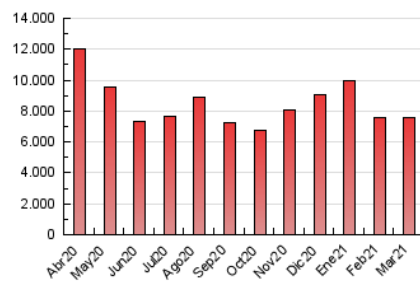

Páginas (x 1000)