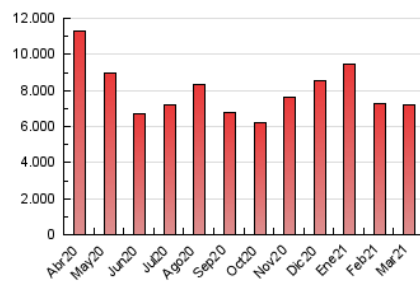

1. Cifras totales y promedios (Nacional)

MES - AÑO	NAVEGADORES UNICOS	VISITAS	PAGINAS
Marzo - 2021	1.514.070	4.020.944	7.200.504
PROMEDIO DIARIO	102.124	129.708	232.274
PROMEDIO LUNES-VIERNES	104.672	133.134	238.391
PROMEDIO SABADO-DOMINGO	94.799	119.859	214.690
PAGINAS / VISITAS	1,79		
DURACION MEDIA VISITAS	0:01:42		
DURACION MEDIA PAGINAS	0:02:08		

2. Secciones (Nacional)

	PAGINAS	%
HOME	1.769.556	24.58 %
RESTO	5.430.948	75.42 %

3. Por día del mes (Nacional)

Día	N. únicos	Visitas	Páginas	Día	N. únicos	Visitas	Páginas	Día	N. únicos	Visitas	Páginas
1	97.205	122.119	241.842	11	117.852	148.816	249.940	21	114.078	141.514	238.868
2	88.319	112.162	206.138	12	83.592	106.998	192.076	22	115.228	143.903	260.778
3	95.061	120.344	207.507	13	73.913	95.675	181.826	23	88.427	115.837	206.141
4	103.903	130.348	224.689	14	111.590	136.885	245.347	24	85.645	110.058	199.815
5	91.376	114.534	206.371	15	96.319	123.530	254.742	25	99.776	127.619	226.529
6	90.359	115.488	208.911	16	121.610	149.545	282.295	26	113.780	142.185	239.298
7	102.101	129.876	233.699	17	119.222	154.894	291.738	27	84.155	109.259	209.729
8	126.117	157.449	275.957	18	134.366	176.120	310.759	28	76.181	98.474	184.216
9	117.574	145.537	245.907	19	94.488	121.387	215.265	29	90.105	118.357	215.906
10	98.732	123.275	216.581	20	106.011	131.698	214.923	30	111.375	145.320	249.528
								31	117.377	151.738	263.183

4. Gráficas (Nacional)

4.1 Por día de la semana (promedio)

N. únicos / Visitas (x 100)

Páginas (x 100)

4.2 Por franja horaria (promedio)

Visitas (x 1000)

Páginas (x 1000)

4.3 Por meses

N. únicos / Visitas (x 1000)

Páginas (x 1000)

5. Observaciones

Este Medio Electrónico de Comunicación ha sido medido por la herramienta Google Analytics de Google

6. Definiciones básicas (Para más información ver Normas Técnicas para el Control de los Medios Electrónicos de Comunicación)