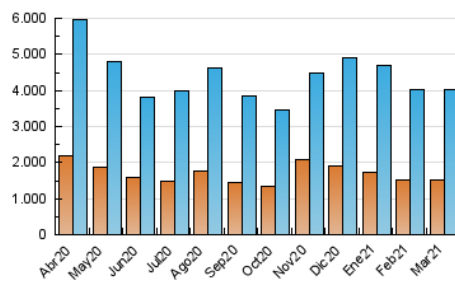

4.3 Por meses

N. únicos / Visitas (x 1000)