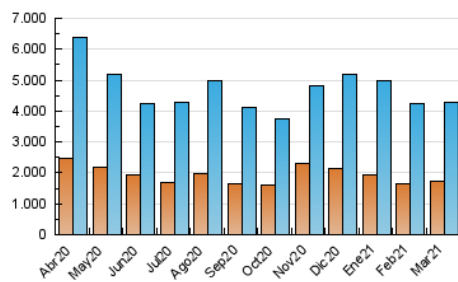

4.3 Por meses

N. únicos / Visitas (x 1000)