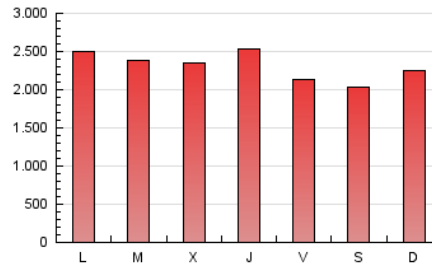

1. Cifras totales y promedios (Nacional)

MES - AÑO	NAVEGADORES UNICOS	VISITAS	PAGINAS
Marzo - 2021	1.514.070	4.020.944	7.200.504
PROMEDIO DIARIO	102.124	129.708	232.274
PROMEDIO LUNES-VIERNES	104.672	133.134	238.391
PROMEDIO SABADO-DOMINGO	94.799	119.859	214.690
PAGINAS / VISITAS	1,79		
DURACION MEDIA VISITAS	0:01:42		
DURACION MEDIA PAGINAS	0:02:08		

2. Secciones (Nacional)

	PAGINAS	%
HOME	1.769.556	24.58 %
RESTO	5.430.948	75.42 %

3. Por día del mes (Nacional)

Día	N. únicos	Visitas	Páginas	Día	N. únicos	Visitas	Páginas	Día	N. únicos	Visitas	Páginas
1	97.205	122.119	241.842	11	117.852	148.816	249.940	21	114.078	141.514	238.868
2	88.319	112.162	206.138	12	83.592	106.998	192.076	22	115.228	143.903	260.778
3	95.061	120.344	207.507	13	73.913	95.675	181.826	23	88.427	115.837	206.141
4	103.903	130.348	224.689	14	111.590	136.885	245.347	24	85.645	110.058	199.815
5	91.376	114.534	206.371	15	96.319	123.530	254.742	25	99.776	127.619	226.529
6	90.359	115.488	208.911	16	121.610	149.545	282.295	26	113.780	142.185	239.298
7	102.101	129.876	233.699	17	119.222	154.894	291.738	27	84.155	109.259	209.729
8	126.117	157.449	275.957	18	134.366	176.120	310.759	28	76.181	98.474	184.216
9	117.574	145.537	245.907	19	94.488	121.387	215.265	29	90.105	118.357	215.906
10	98.732	123.275	216.581	20	106.011	131.698	214.923	30	111.375	145.320	249.528
								31	117.377	151.738	263.183

4. Gráficas (Nacional)

4.1 Por día de la semana (promedio)

N. únicos / Visitas (x 100)

Páginas (x 100)

4.2 Por franja horaria (promedio)

Visitas (x 1000)

Páginas (x 1000)

4.3 Por meses