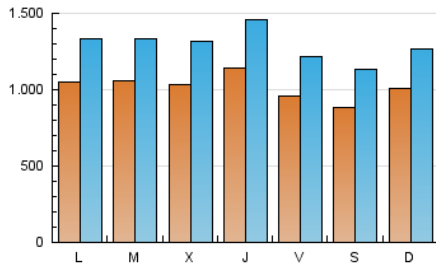

1. Cifras totales y promedios (Nacional)

MES - AÑO	NAVEGADORES UNICOS	VISITAS	PAGINAS
Marzo - 2021	1.514.070	4.020.944	7.200.504
PROMEDIO DIARIO	102.124	129.708	232.274
PROMEDIO LUNES-VIERNES	104.672	133.134	238.391
PROMEDIO SABADO-DOMINGO	94.799	119.859	214.690
PAGINAS / VISITAS	1,79		
DURACION MEDIA VISITAS	0:01:42		
DURACION MEDIA PAGINAS	0:02:08		

2. Secciones (Nacional)

	PAGINAS	%
HOME	1.769.556	24.58 %
RESTO	5.430.948	75.42 %

3. Por día del mes (Nacional)

Día	N. únicos	Visitas	Páginas	Día	N. únicos	Visitas	Páginas	Día	N. únicos	Visitas	Páginas
1	97.205	122.119	241.842	11	117.852	148.816	249.940	21	114.078	141.514	238.868
2	88.319	112.162	206.138	12	83.592	106.998	192.076	22	115.228	143.903	260.778
3	95.061	120.344	207.507	13	73.913	95.675	181.826	23	88.427	115.837	206.141
4	103.903	130.348	224.689	14	111.590	136.885	245.347	24	85.645	110.058	199.815
5	91.376	114.534	206.371	15	96.319	123.530	254.742	25	99.776	127.619	226.529
6	90.359	115.488	208.911	16	121.610	149.545	282.295	26	113.780	142.185	239.298
7	102.101	129.876	233.699	17	119.222	154.894	291.738	27	84.155	109.259	209.729
8	126.117	157.449	275.957	18	134.366	176.120	310.759	28	76.181	98.474	184.216
9	117.574	145.537	245.907	19	94.488	121.387	215.265	29	90.105	118.357	215.906
10	98.732	123.275	216.581	20	106.011	131.698	214.923	30	111.375	145.320	249.528
								31	117.377	151.738	263.183

4. Gráficas (Nacional)

4.1 Por día de la semana (promedio)

N. únicos / Visitas (x 100)

Páginas (x 100)

4.2 Por franja horaria (promedio)

Visitas (x 1000)

Páginas (x 1000)

4.3 Por meses