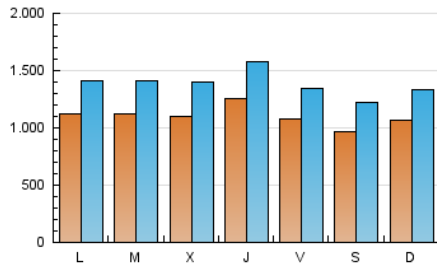

1. Cifras totales y promedios (Nacional e Internacional)

MES - AÑO	NAVEGADORES UNICOS	VISITAS	PAGINAS
Marzo - 2021	1.727.033	4.294.870	7.580.064
PROMEDIO DIARIO	110.350	138.544	244.518
PROMEDIO LUNES-VIERNES	113.326	142.416	251.173
PROMEDIO SABADO-DOMINGO	101.793	127.413	225.384
PAGINAS / VISITAS	1,76		
DURACION MEDIA VISITAS	0:01:39		
DURACION MEDIA PAGINAS	0:02:08		

2. Secciones (Nacional e Internacional)

	PAGINAS	%
HOME	1.828.093	24.12 %
RESTO	5.751.971	75.88 %

3. Por día del mes (Nacional e Internacional)

Día	N. únicos	Visitas	Páginas	Día	N. únicos	Visitas	Páginas	Día	N. únicos	Visitas	Páginas
1	104.074	129.542	253.088	11	124.831	156.115	260.484	21	120.951	149.246	250.118
2	94.743	119.073	216.204	12	89.485	113.364	201.184	22	123.168	153.132	275.216
3	102.051	127.930	218.110	13	78.733	101.191	189.998	23	95.151	122.952	216.668
4	110.025	137.619	234.838	14	116.765	142.724	254.440	24	91.344	116.423	208.864
5	97.551	121.442	216.138	15	102.621	130.176	264.837	25	106.012	134.227	235.959
6	96.076	121.999	218.393	16	128.853	157.090	293.706	26	120.078	148.795	248.690
7	108.905	136.716	244.193	17	130.010	166.579	307.728	27	89.505	115.185	219.012
8	133.178	165.370	287.886	18	160.359	203.269	343.285	28	81.216	103.909	192.184
9	124.666	153.257	256.734	19	125.023	152.255	250.681	29	95.854	124.589	224.942
10	105.007	130.278	227.272	20	122.191	148.336	234.737	30	118.306	152.392	259.341
								31	124.116	159.695	275.134

4. Gráficas (Nacional e Internacional)

4.1 Por día de la semana (promedio)

N. únicos / Visitas (x 100)

Páginas (x 100)

4.2 Por franja horaria (promedio)

Visitas (x 1000)

Páginas (x 1000)

4.3 Por meses